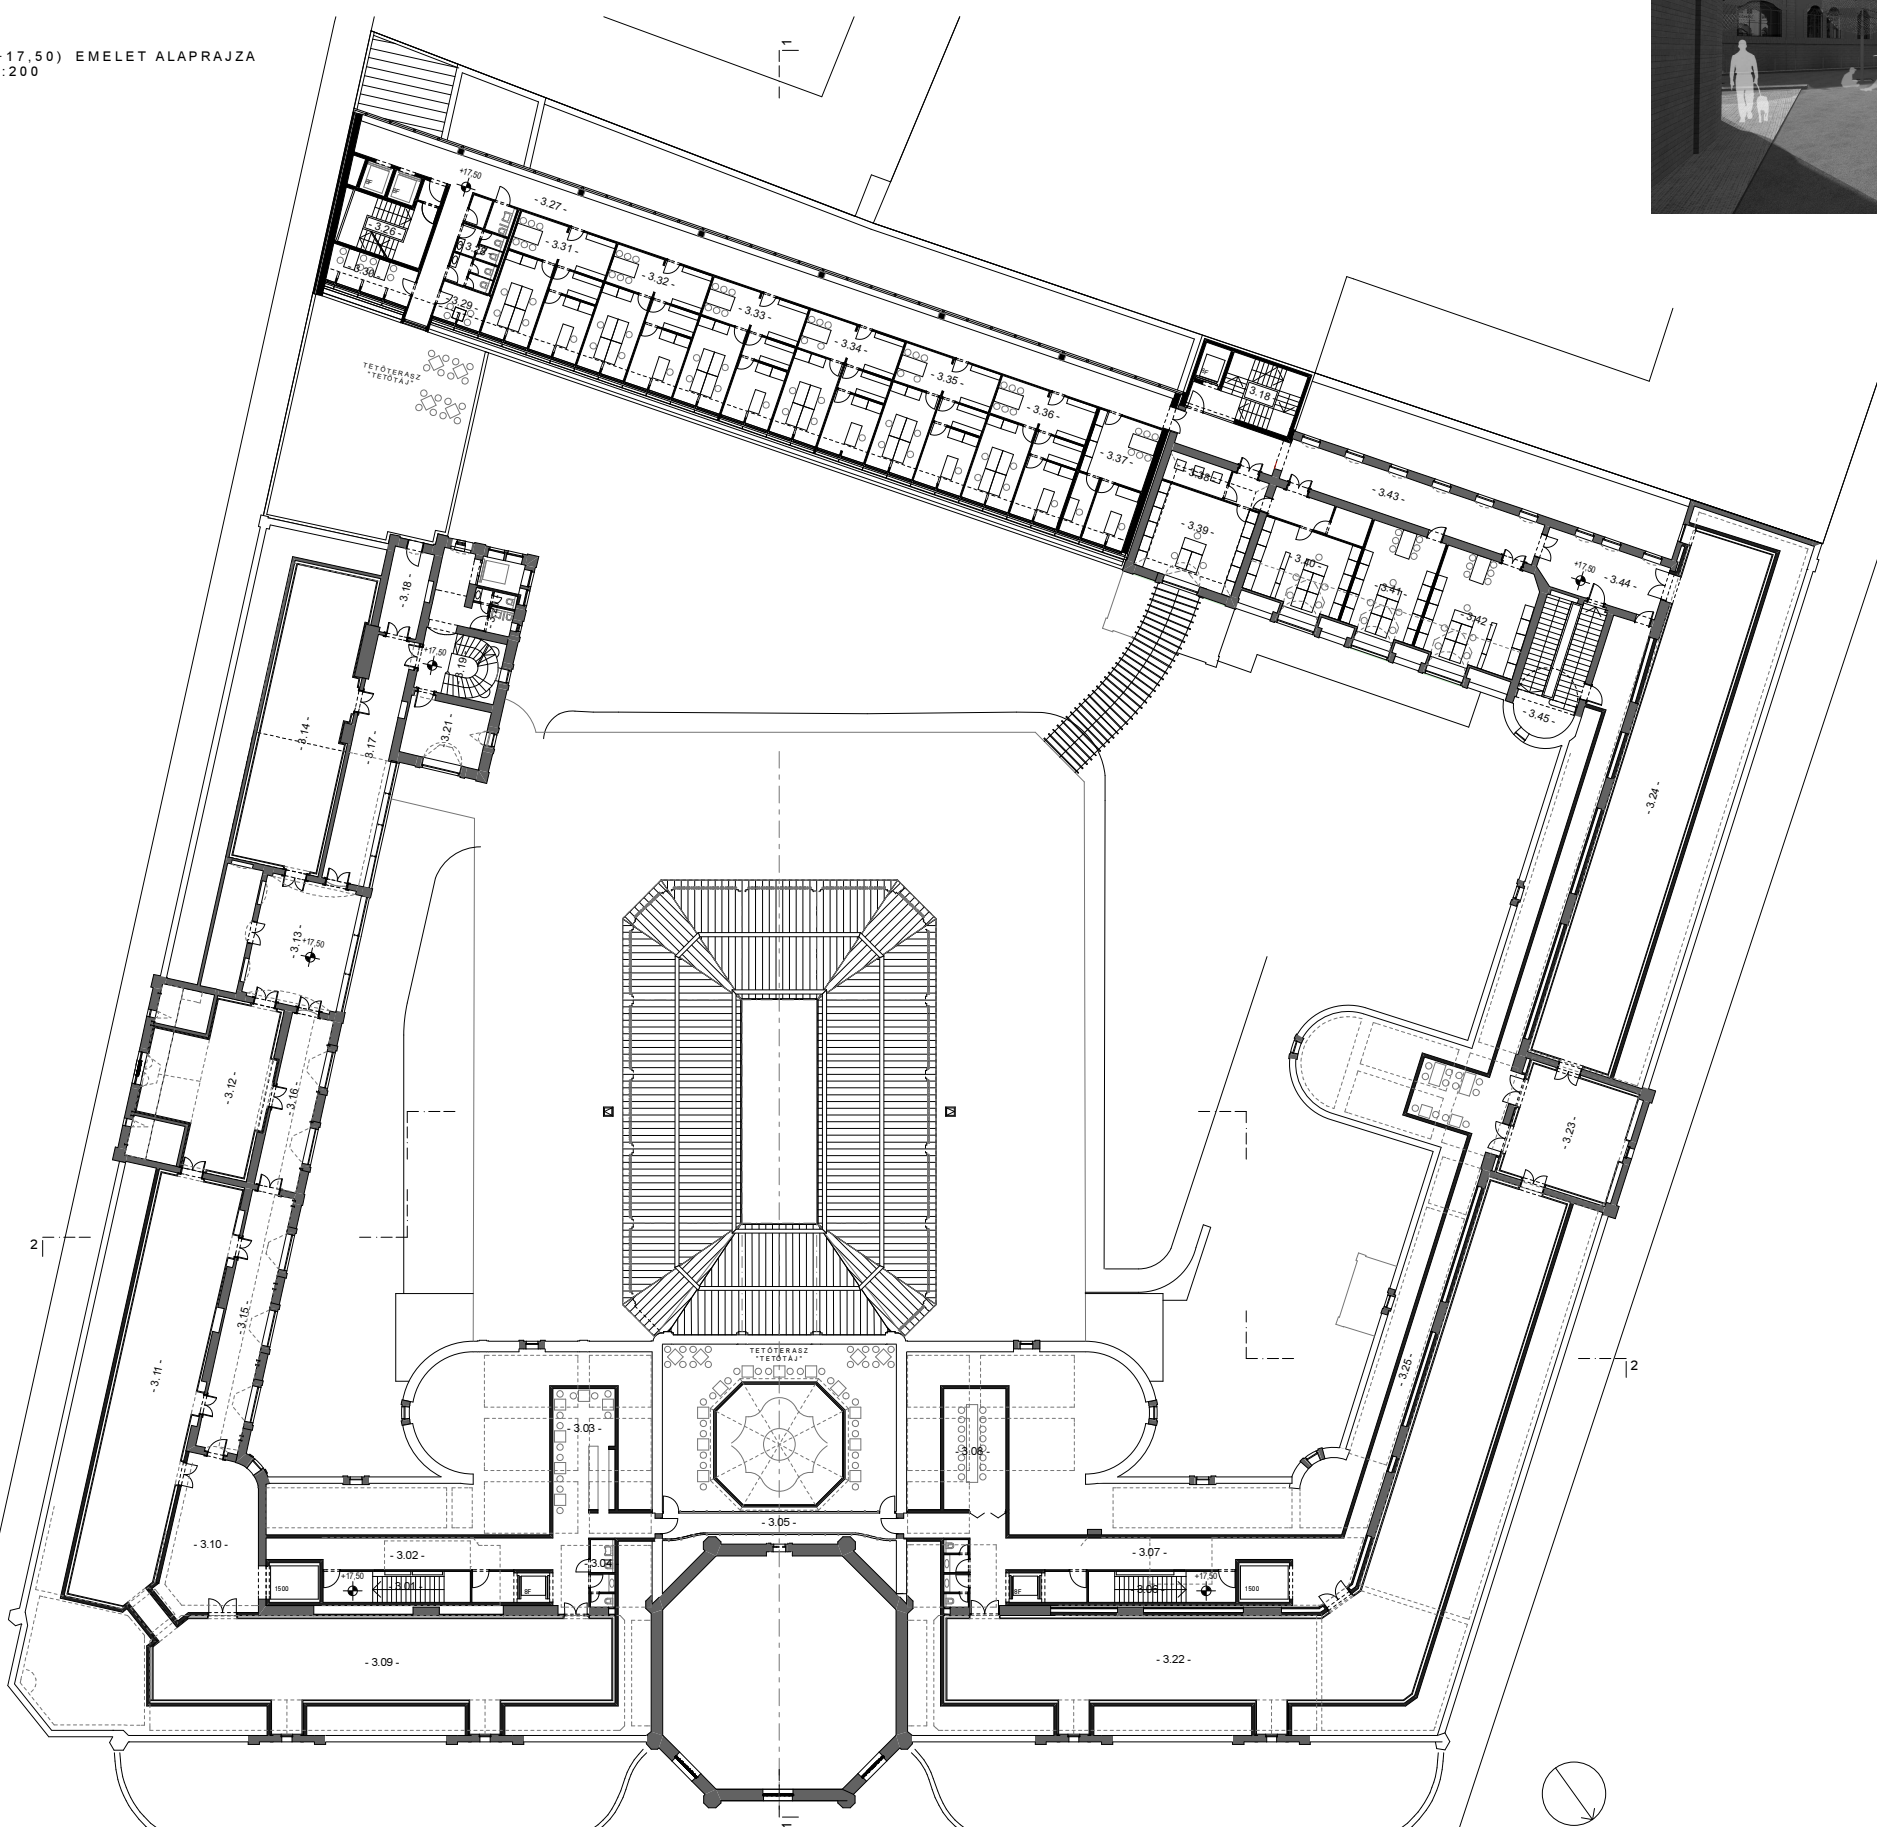

3. (+17,50) EMELET ALAPRAJZA
M=1:200