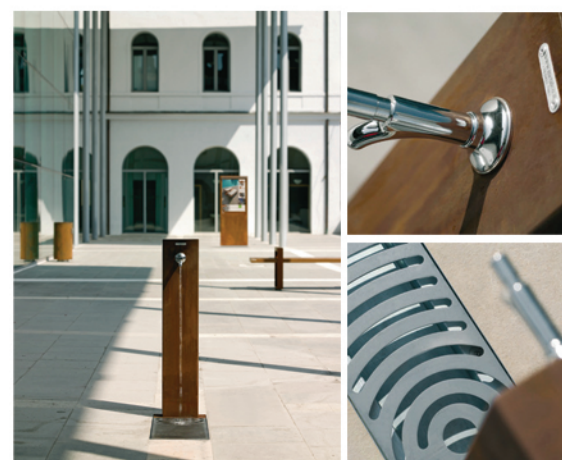

Berendezési tárgyak

A tér hangulatának kialakításában nagy szerepet játszanak a kiválasztott berendezési tárgyak. Olyan bútorokat, használati tárgyakat választottam melyek összképe harmonikus, anyaghasználatuk illik a tér egyszerűségéhez, ugyanakkor tartósak. A padok ülőfelületeit fából képzeltem, az egyéb anyagokat cortenacélból. A választott bútorok mindegyike megfelel ezeknek a kritériumoknak, és bár nem mindegyik ugyan azon cég terméke, mégis egységes képet mutatnak.

Magas fénypontú világítótestek

Poller

Faveremrács

Kerékpártároló

Információs tábla

Hulladékgyűjtő

Ivókút

Támlás pad, ülökocka, asztal, támla nélküli pad