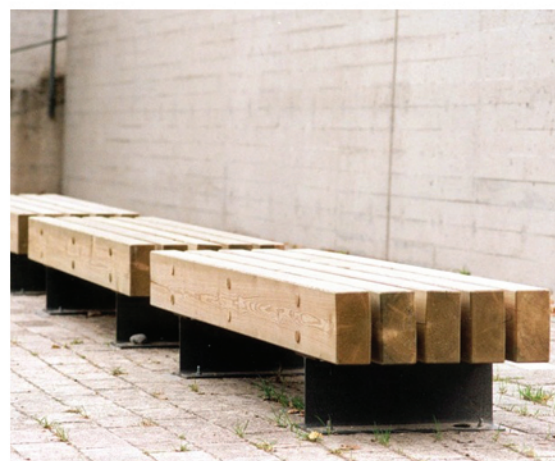

Berendezési tárgyak

A tér hangulatának kialakításában nagy szerepet játszanak a kiválasztott berendezési tárgyak. Olyan bútorokat, használati tárgyakat választottam melyek összképe harmonikus, anyaghasználatuk illik a tér egyszerűségéhez, ugyanakkor tartósak. A padok ülőfelületeit fából képzeltem, az egyéb anyagokat cortenacélból. A választott bútorok mindegyike megfelel ezeknek a kritériumoknak, és bár nem mindegyik ugyan azon cég terméke, mégis egységes képet mutatnak.

Magas fénypontú világítótestek

Poller

Faveremrács

Kerékpártároló

Információs tábla

Hulladékgyűjtő

Ivókút

Támlás pad, ülökocka, asztal, támla nélküli pad