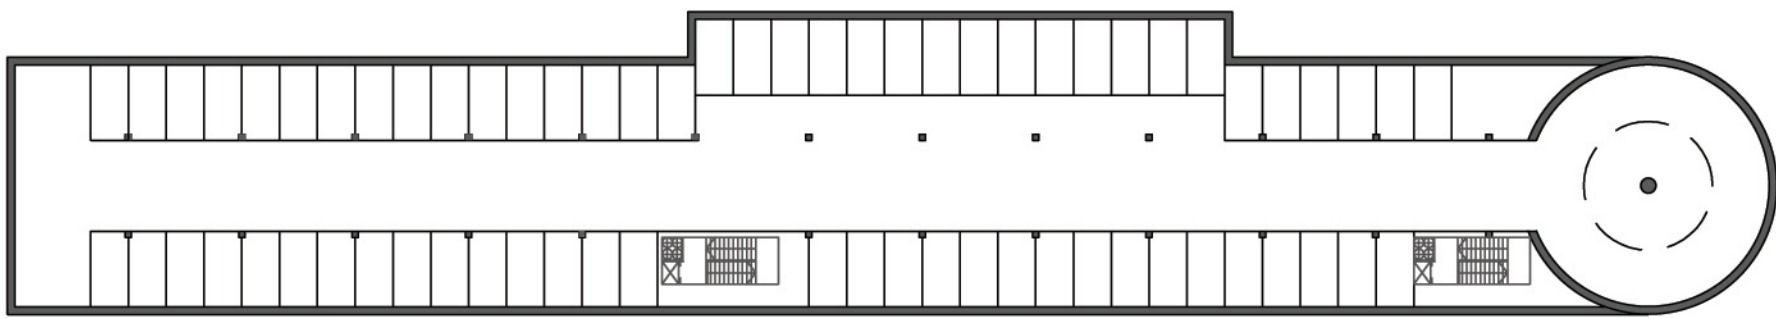

Mélygarázs metszete, elrendezése M=1:500

A mélygarázs háromszintes, belső forgalmát egy körrámpa bonyolítja a bejárattal szemközt végén. Az első szinten a belmagasság 2,7 méter, így a piaci árusok kisteherautói is behajthatnak. Középen nagyobb méretű parkolók biztosítanak számukra a helyet.

A garázs további szintjein a belmagasság 2,5 méter. A parkolást a szabad helyeket jelző lámpák könnyítik.

A mélygarázs három szintje 178 db személygépkocsi és 9 db tehergépkocsi számára biztosít parkolási lehetőséget. Mindhárom szinten és a föld felett is illemhely van kialakítva. A lépcsők és liftek a szabadtéri piac területén bújnak a felszínre, itt üveg és acél szerkezetűek.

Mélygarázs feljáró és mosdó