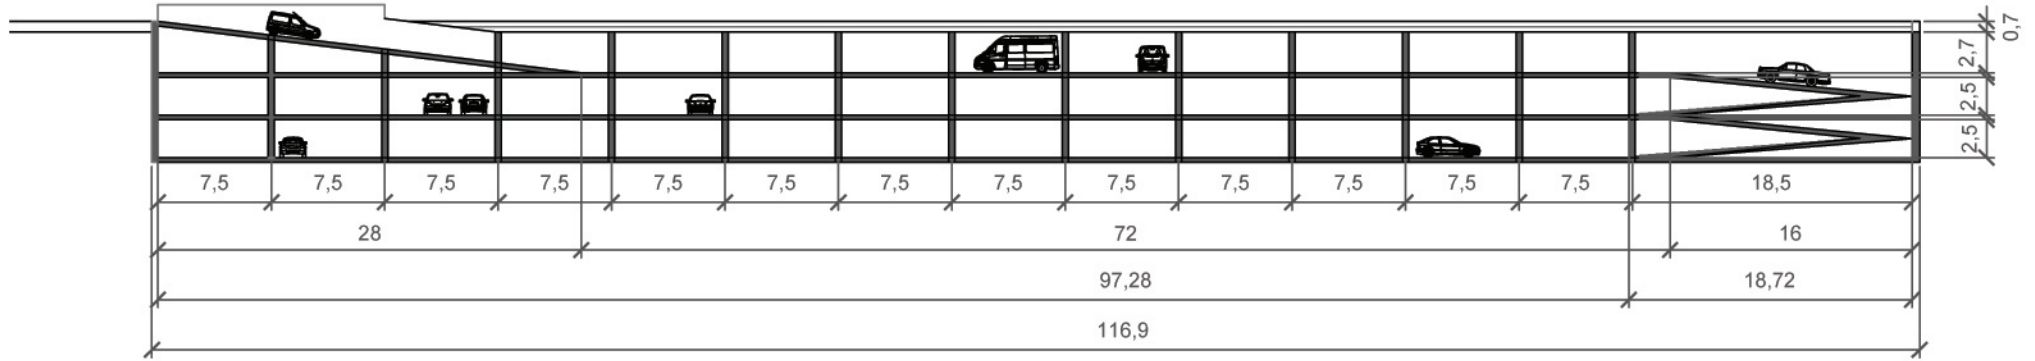

Mélygarázs metszete, elrendezése M=1:500

A mélygarázs háromszintes, belső forgalmát egy körrámpa bonyolítja a bejárattal szemközt végén. Az első szinten a belmagasság 2,7 méter, így a piaci árusok kisteherautói is behajthatnak. Középen nagyobb méretű parkolók biztosítanak számukra a helyet.

A garázs további szintjein a belmagasság 2,5 méter. A parkolást a szabad helyeket jelző lámpák könnyítik.

A mélygarázs három szintje 178 db személygépkocsi és 9 db tehergépkocsi számára biztosít parkolási lehetőséget. Mindhárom szinten és a föld felett is illemhely van kialakítva. A lépcsők és liftek a szabadtéri piac területén bújnak a felszínre, itt üveg és acél szerkezetűek.