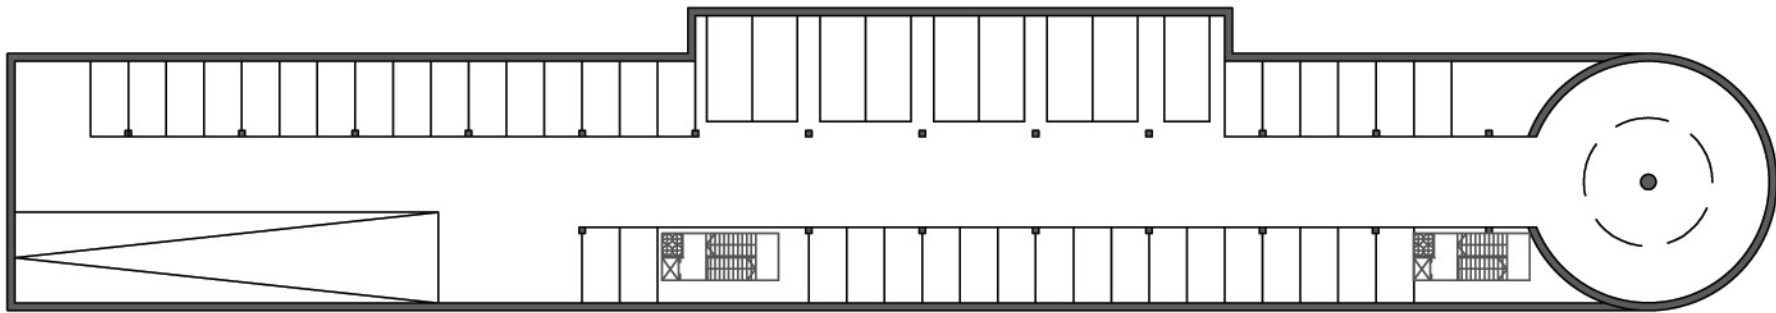

Mélygarázs metszete, elrendezése M=1:500

A mélygarázs háromszintes, belső forgalmát egy körrámpa bonyolítja a bejárattal szemközt végén. Az első szinten a belmagasság 2,7 méter, így a piaci árusok kisteherautói is behajthatnak. Középen nagyobb méretű parkolók biztosítanak számukra a helyet.

A garázs további szintjein a belmagasság 2,5 méter. A parkolást a szabad helyeket jelző lámpák könnyítik.

A mélygarázs három szintje 178 db személygépkocsi és 9 db tehergépkocsi számára biztosít parkolási lehetőséget. Mindhárom szinten és a föld felett is illemhely van kialakítva. A lépcsők és liftek a szabadtéri piac területén bújnak a felszínre, itt üveg és acél szerkezetűek.

Mélygarázs feljáró és mosdó