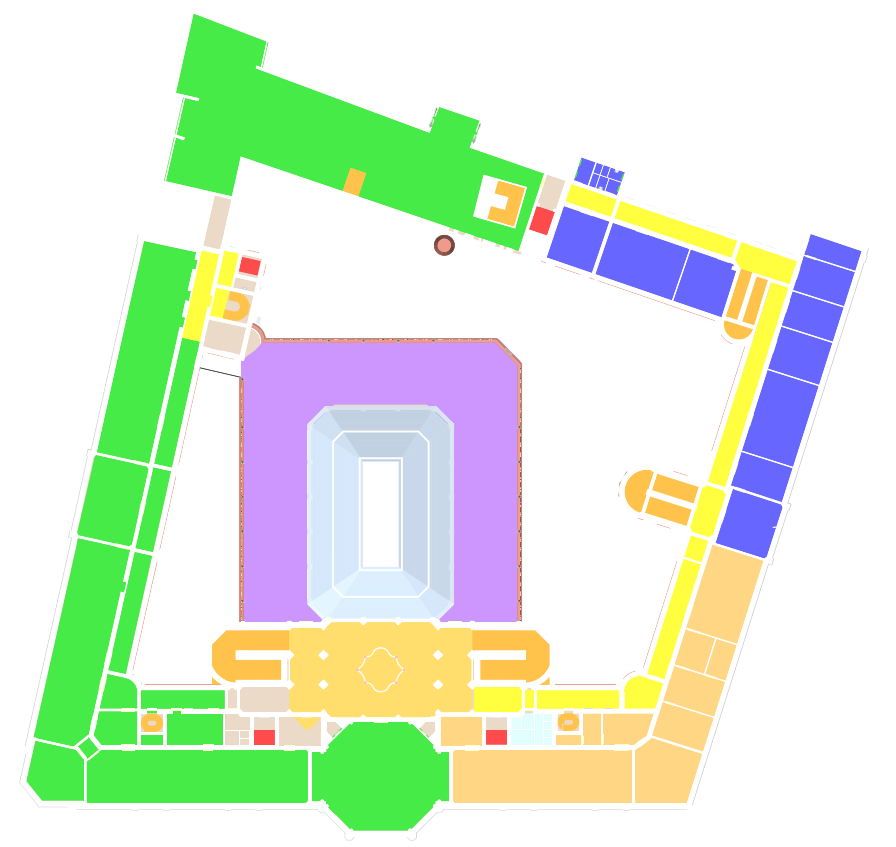

Terasz mellvéd rekonstrukció

Nagycsarnok festett üvegezés és acéltartó díszítőfestés rekonstrukció

Szabadtéri kiállítás

Akadálymentes közlekedés

- | | | |
|--|---|--|
| 1. Lépcsőház, lift: 36 m ² | 13. KAMM Műtárgy raktár: 82,79 m ² | 27. Multifunkciós terasz: 902,07 m ² |
| 2. Kiállítóter: 620 m ² | 14. KAMM főosztály vezetői iroda + tárgyaló: 34,98 m ² | 28. Lift előtér: 22,71 m ² |
| 3. Terasz: 35 m ² | 15. Tárgyaló: 55,07 m ² | 29. Látvány raktár: 1030,35 m ² |
| 4. Teakonyha: 6,95 m ² | 16. Tanterem: 85,38 m ² | 30. Lépcsőház 1: 70,66 m ² |
| 5. Mosdók: 13,5 m ² | 17. Eszköz és anyag raktár: 20,91 m ² | 31. Lépcsőház 2: 70,66 m ² |
| 6. Design muzeológusok 4 fős: 47,57 m ² | 18. Vezetői szoba: 14,35 m ² | 32. Diszterem, hangszer kiállítás: 218,43 m ² |
| 7. Design műtárgy raktár: 80,07 m ² | 19. Adminisztrációs iroda + teakonyha: 35,98 m ² | |
| 8. Design főosztály vezetői iroda + tárgyaló: 49,65 m ² | 20. Tanári szoba: 34,59 m ² | |
| 9. Kerámia műtárgy raktár: 20,65 m ² | 21. Tanterem: 64,67 m ² | |
| 10. Kerámia muzeológusok 4 fős: 35,18 m ² | 22. Technikai eszköz raktár: 10,80 m ² | |
| 11. Kerámia főosztály vezetői iroda: 35,18 m ² | 23. Konferenciaterem: 197,23 m ² | |
| 12. KAMM muzeológusok: 42,88 m ² | 24. Közlekedő: 290,02 m ² | |
| | 25. Lépcsőház: 33,84 m ² | |
| | 26. Lépcsőház: 49,73 m ² | |