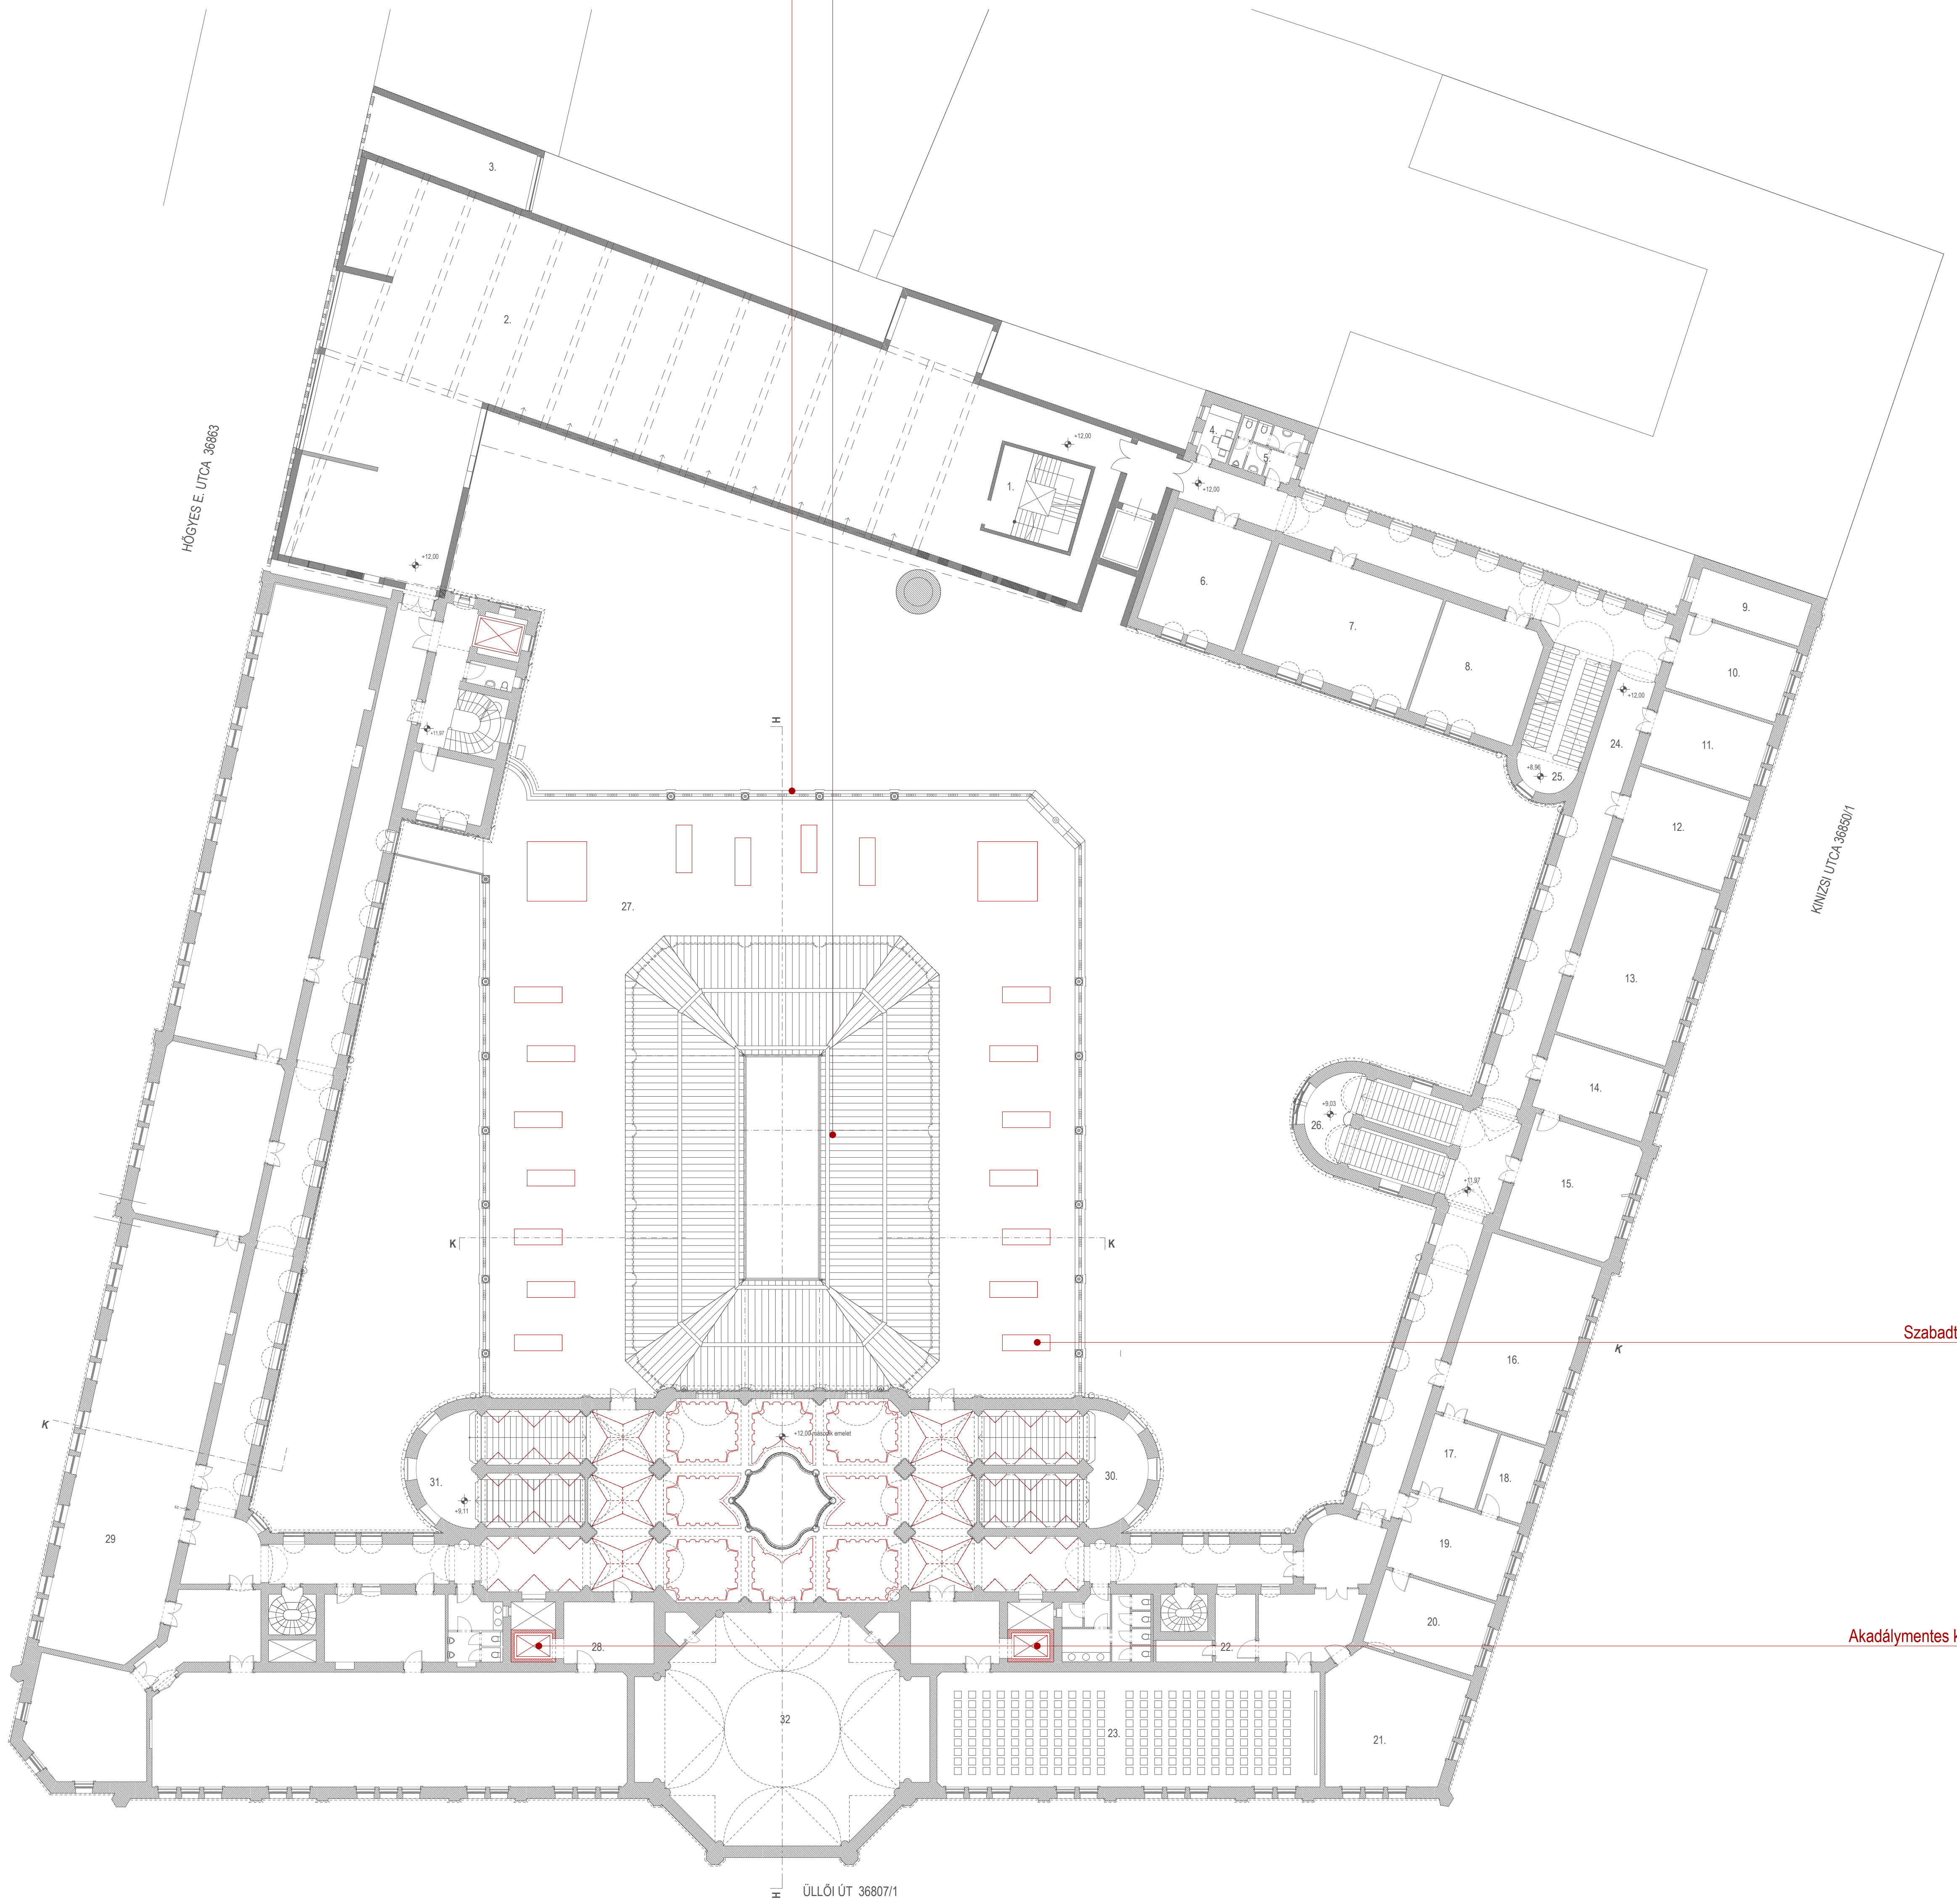

Terasz mellvéd rekonstrukció

Nagycsarnok festett üvegezés és acéltartó díszítőfestés rekonstrukció

Szabadtéri kiállítás

Akadálymentes közlekedés

- | | | |
|--|---|--|
| 1. Lépcsőház, lift: 36 m ² | 13. KAMM Műtárgy raktár: 82,79 m ² | 27. Multifunkciós terasz: 902,07 m ² |
| 2. Kiállítóter: 620 m ² | 14. KAMM főosztály vezetői iroda + tárgyaló: 34,98 m ² | 28. Lift előtér: 22,71 m ² |
| 3. Terasz: 35 m ² | 15. Tárgyaló: 55,07 m ² | 29. Látvány raktár: 1030,35 m ² |
| 4. Teakonyha: 6,95 m ² | 16. Tanterem: 85,38 m ² | 30. Lépcsőház 1: 70,66 m ² |
| 5. Mosdók: 13,5 m ² | 17. Eszköz és anyag raktár: 20,91 m ² | 31. Lépcsőház 2: 70,66 m ² |
| 6. Design muzeológusok 4 fős: 47,57 m ² | 18. Vezetői szoba: 14,35 m ² | 32. Diszterem, hangszer kiállítás: 218,43 m ² |
| 7. Design műtárgy raktár: 80,07 m ² | 19. Adminisztrációs iroda + teakonyha: 35,98 m ² | |
| 8. Design főosztály vezetői iroda + tárgyaló: 49,65 m ² | 20. Tanári szoba: 34,59 m ² | |
| 9. Kerámia műtárgy raktár: 20,65 m ² | 21. Tanterem: 64,67 m ² | |
| 10. Kerámia muzeológusok 4 fős: 35,18 m ² | 22. Technikai eszköz raktár: 10,80 m ² | |
| 11. Kerámia főosztály vezetői iroda: 35,18 m ² | 23. Konferenciaterem: 197,23 m ² | |
| 12. KAMM muzeológusok: 42,88 m ² | 24. Közlekedő: 290,02 m ² | |
| | 25. Lépcsőház: 33,84 m ² | |
| | 26. Lépcsőház: 49,73 m ² | |