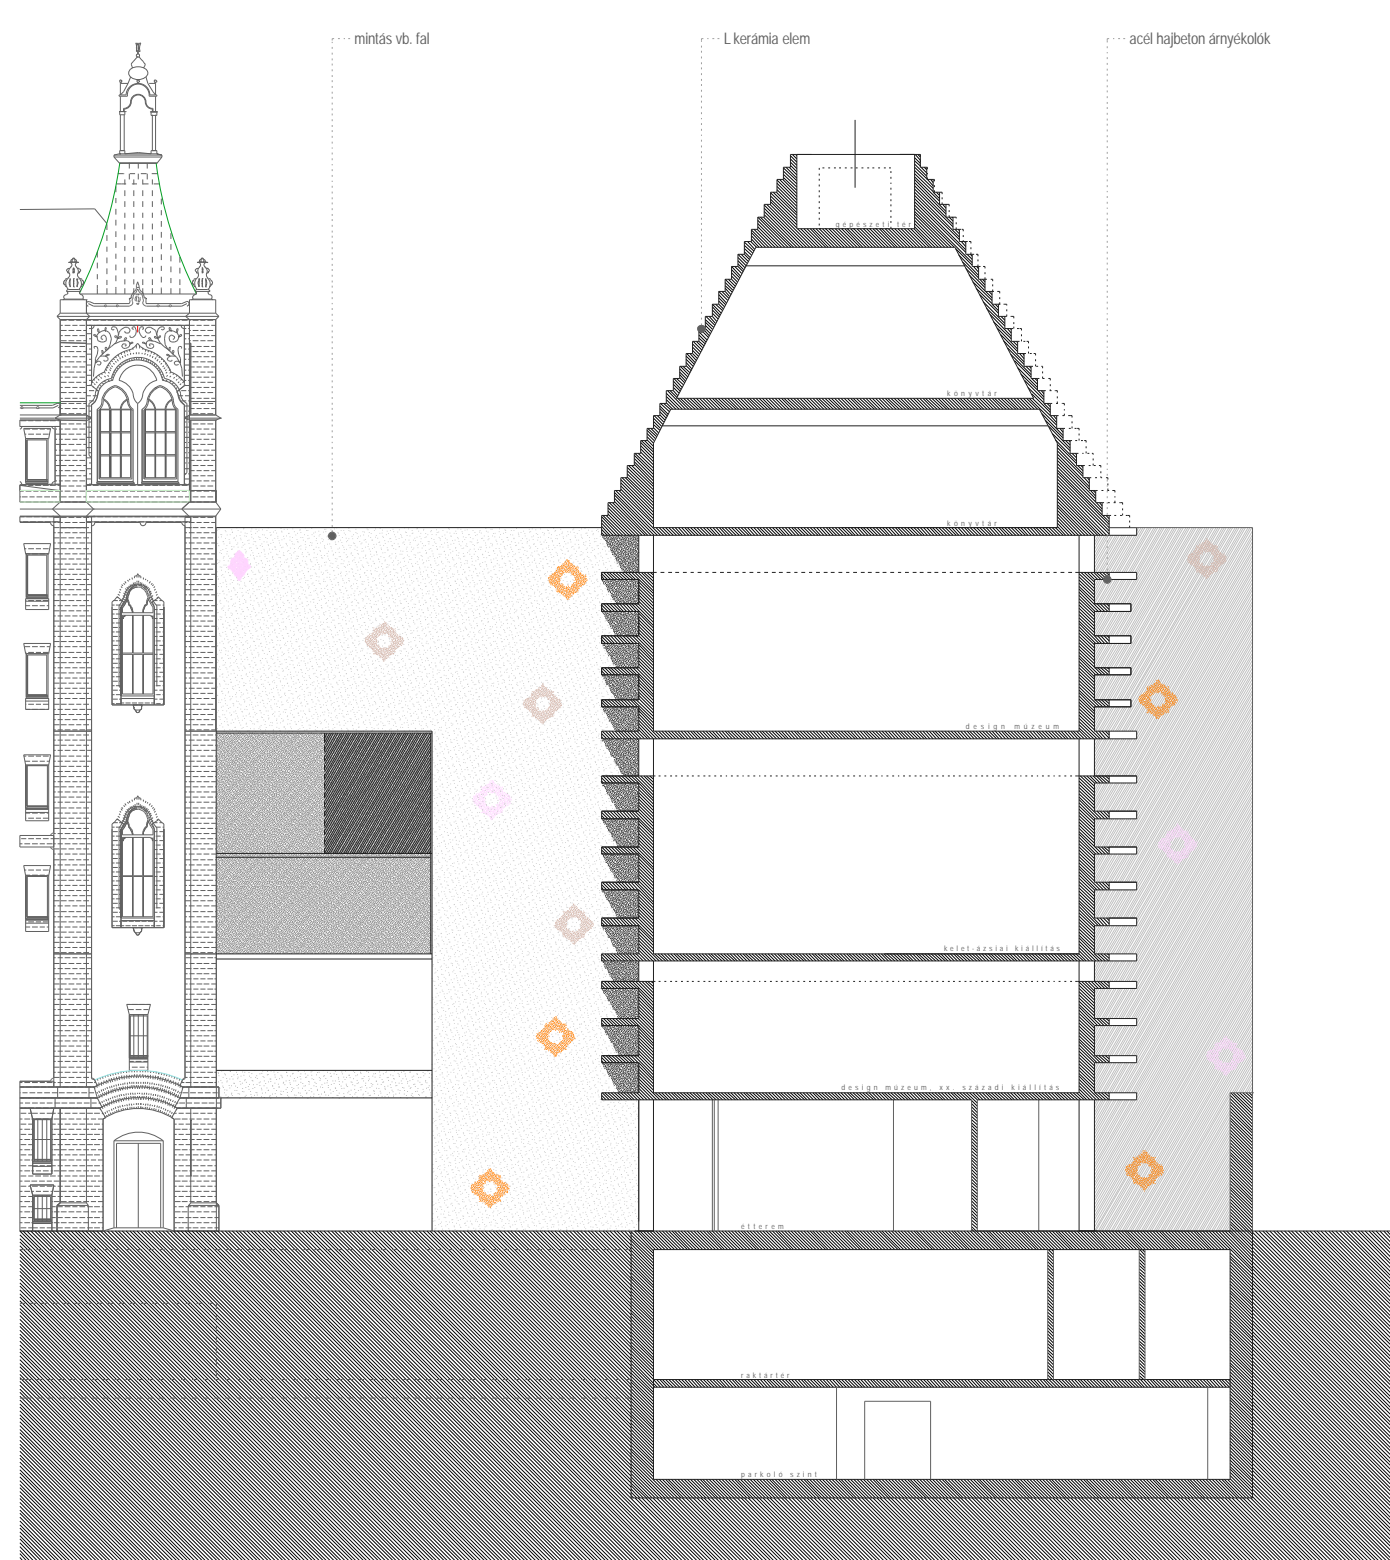

metszet az új bejáraton keresztül, belső udvari homlokzat

keresztmetszet

hosszmetszet az új múzeumon keresztül

Högyes Endre utcai homlokzat

részlet és beépítési alternatíva