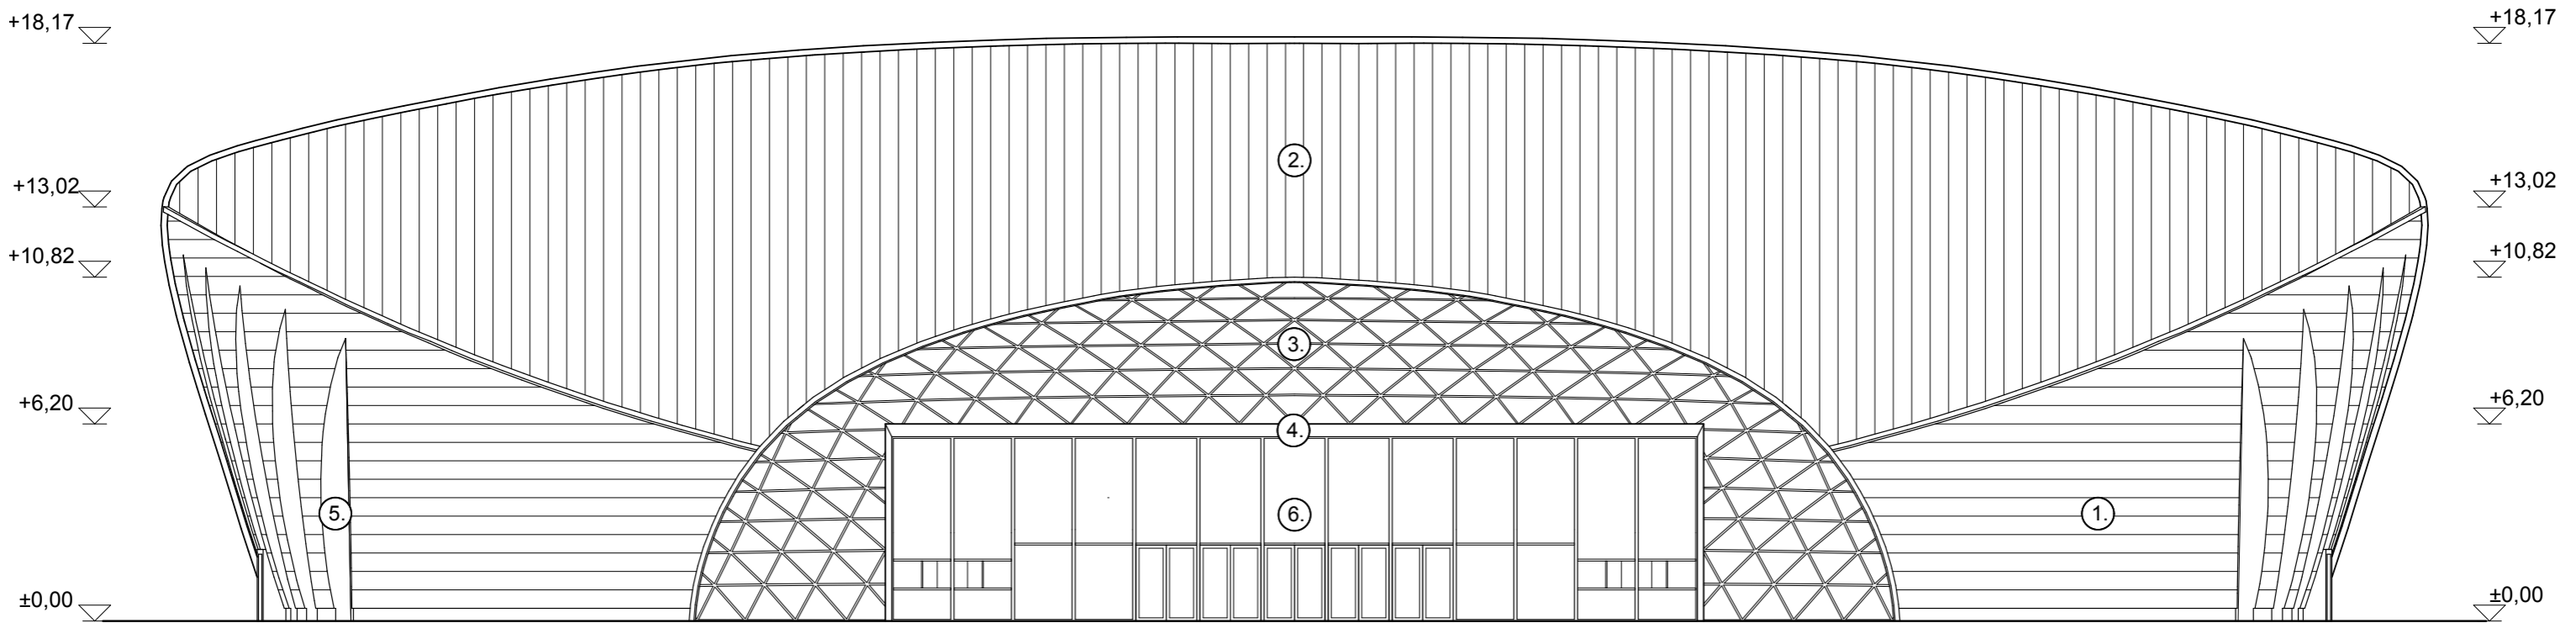

Jelmagyarázat:

- korcolt fémlemez burkolat, világosszürke ①.
- korcolt fémlemez burkolat, sötétszürke ②.
- bevilágító ③.
- előtető, fémlemez burkolat, sötétszürke ④.
- vakolt felület, fehér ⑤.
- homlokzati üvegportál ⑥.
- hőszigetelő nyílászáró ⑦.

Északkeleti homlokzat 1 : 200