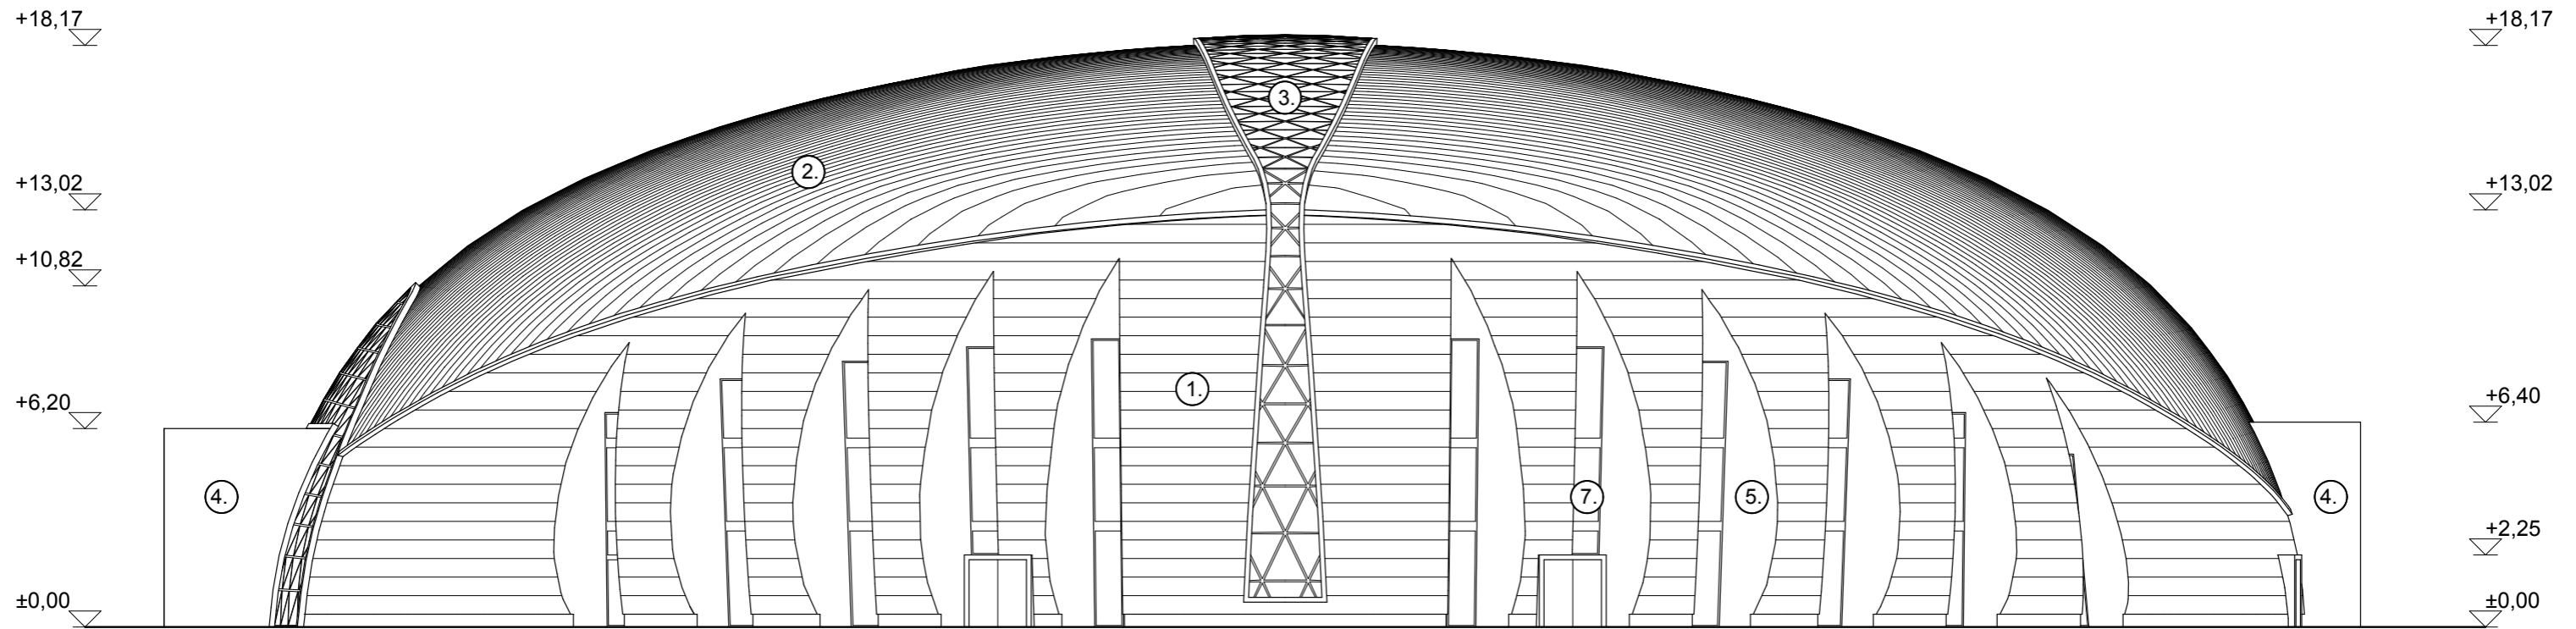

Jelmagyarázat:

- korcolt fémlemez burkolat, világosszürke ①.
- korcolt fémlemez burkolat, sötétszürke ②.
- bevilágító ③.
- előtető, fémlemez burkolat, sötétszürke ④.
- vakolt felület, fehér ⑤.
- homlokzati üvegportál ⑥.
- hőszigetelő nyílászáró ⑦.

Északnyugati homlokzat 1 : 200