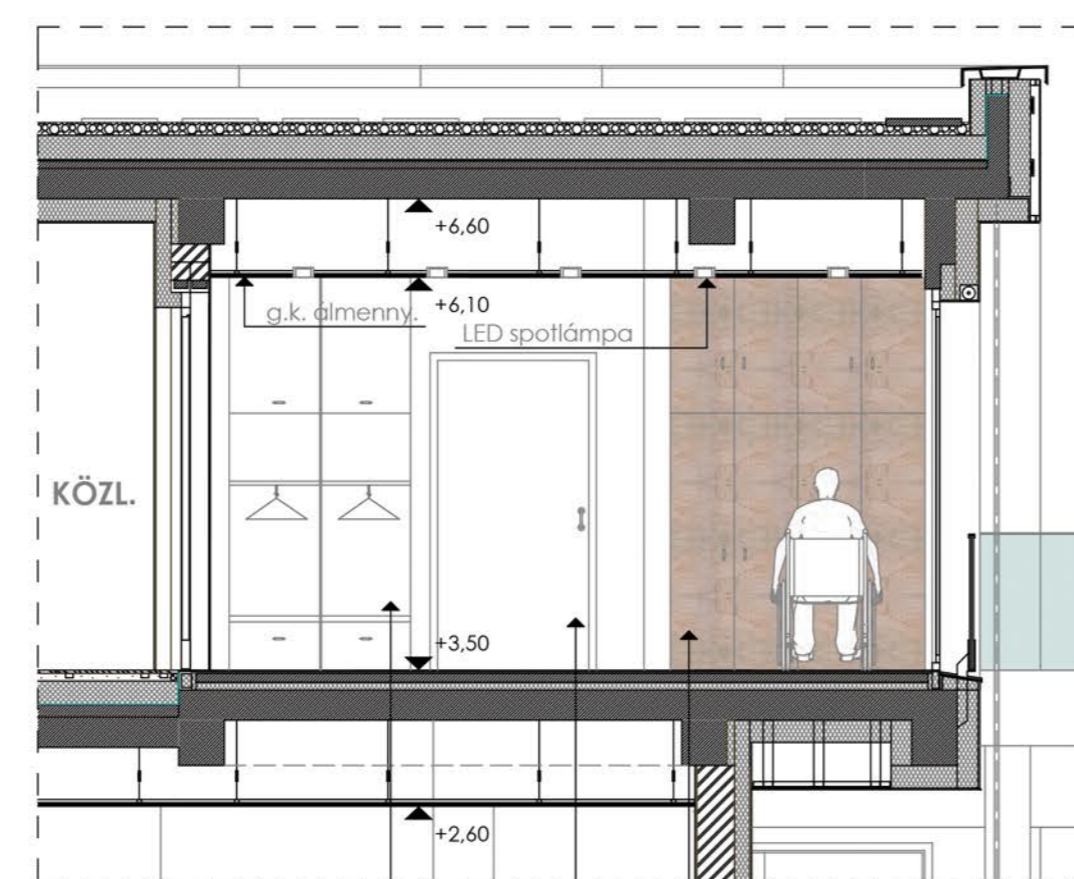

Berendezési alaprajz

Világítási terv

[1] falnézet

ágy, dió bútortap beépített szekrény nedves ruhákhoz elektromosan nyitható ablak

[2] falnézet

beépített szekrény, fehér bútortap (alsó fiók felett csepegtetővel) fürdőszoba lakóajtó beépített ruhásszekrény, dió bútortap

[3] falnézet

beépített ruhásszekrény, dió bútortap francia erkély tologatóval polc + olvasó lámpa ágy, dió bútortap

[4] falnézet

éjjeli asztal (ágy része) polc + olvasó lámpa ágy, dió bútortap egyedi falmatrica (szobánként eltérő)