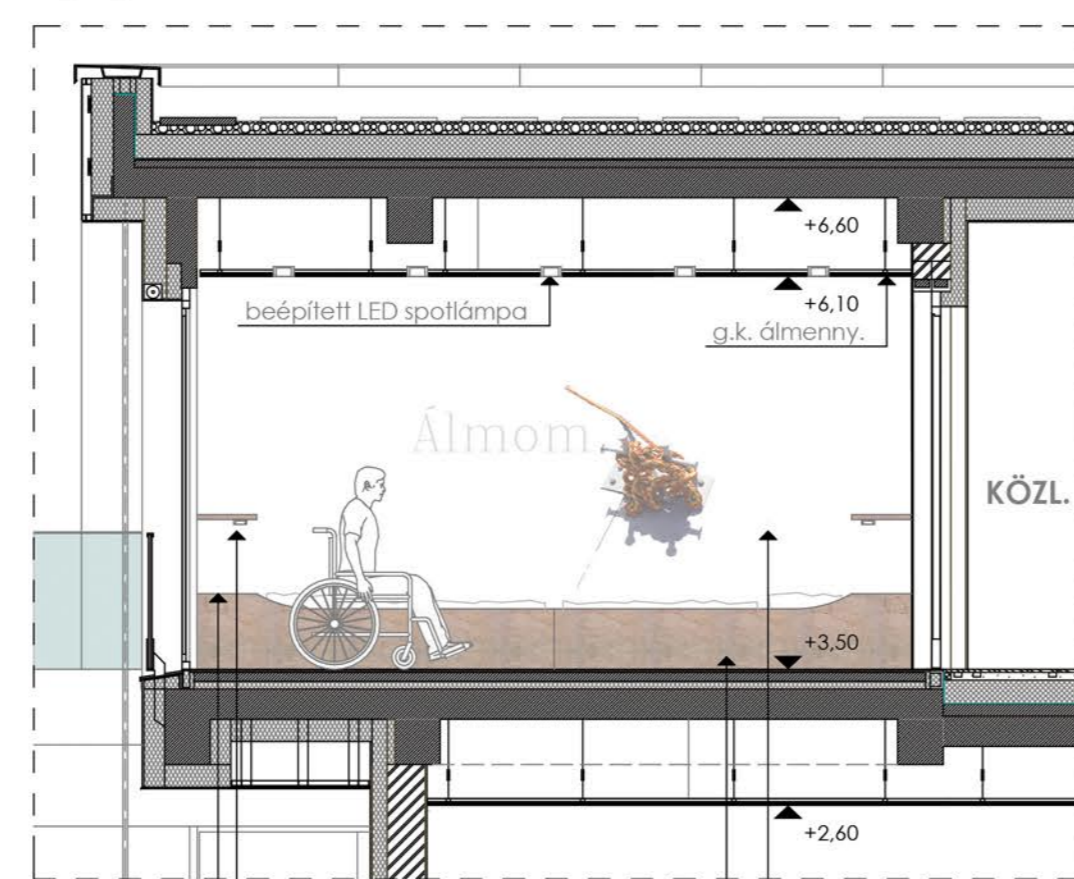

Berendezési alaprajz

Világítási terv

[1] falnézet

ágy, dió bútortap beépített szekrény nedves ruhákhoz elektromosan nyitható ablak

[2] falnézet

beépített szekrény, fehér bútortap (alsó fiók felett csepegtetővel) fürdőszoba lakóajtó beépített ruhásszekrény, dió bútortap

[3] falnézet

beépített ruhásszekrény, dió bútortap francia erkély tologatóval polc + olvasó lámpa ágy, dió bútortap

[4] falnézet

éjjeli asztal (ágy része) polc + olvasó lámpa ágy, dió bútortap egyedi falmatrica (szobánként eltérő)

hajópadló LED világítás üveg diófa bútortap fehér színű bútortap fehér külső roló fehér textil fehér falfesték falmatrica alumínium