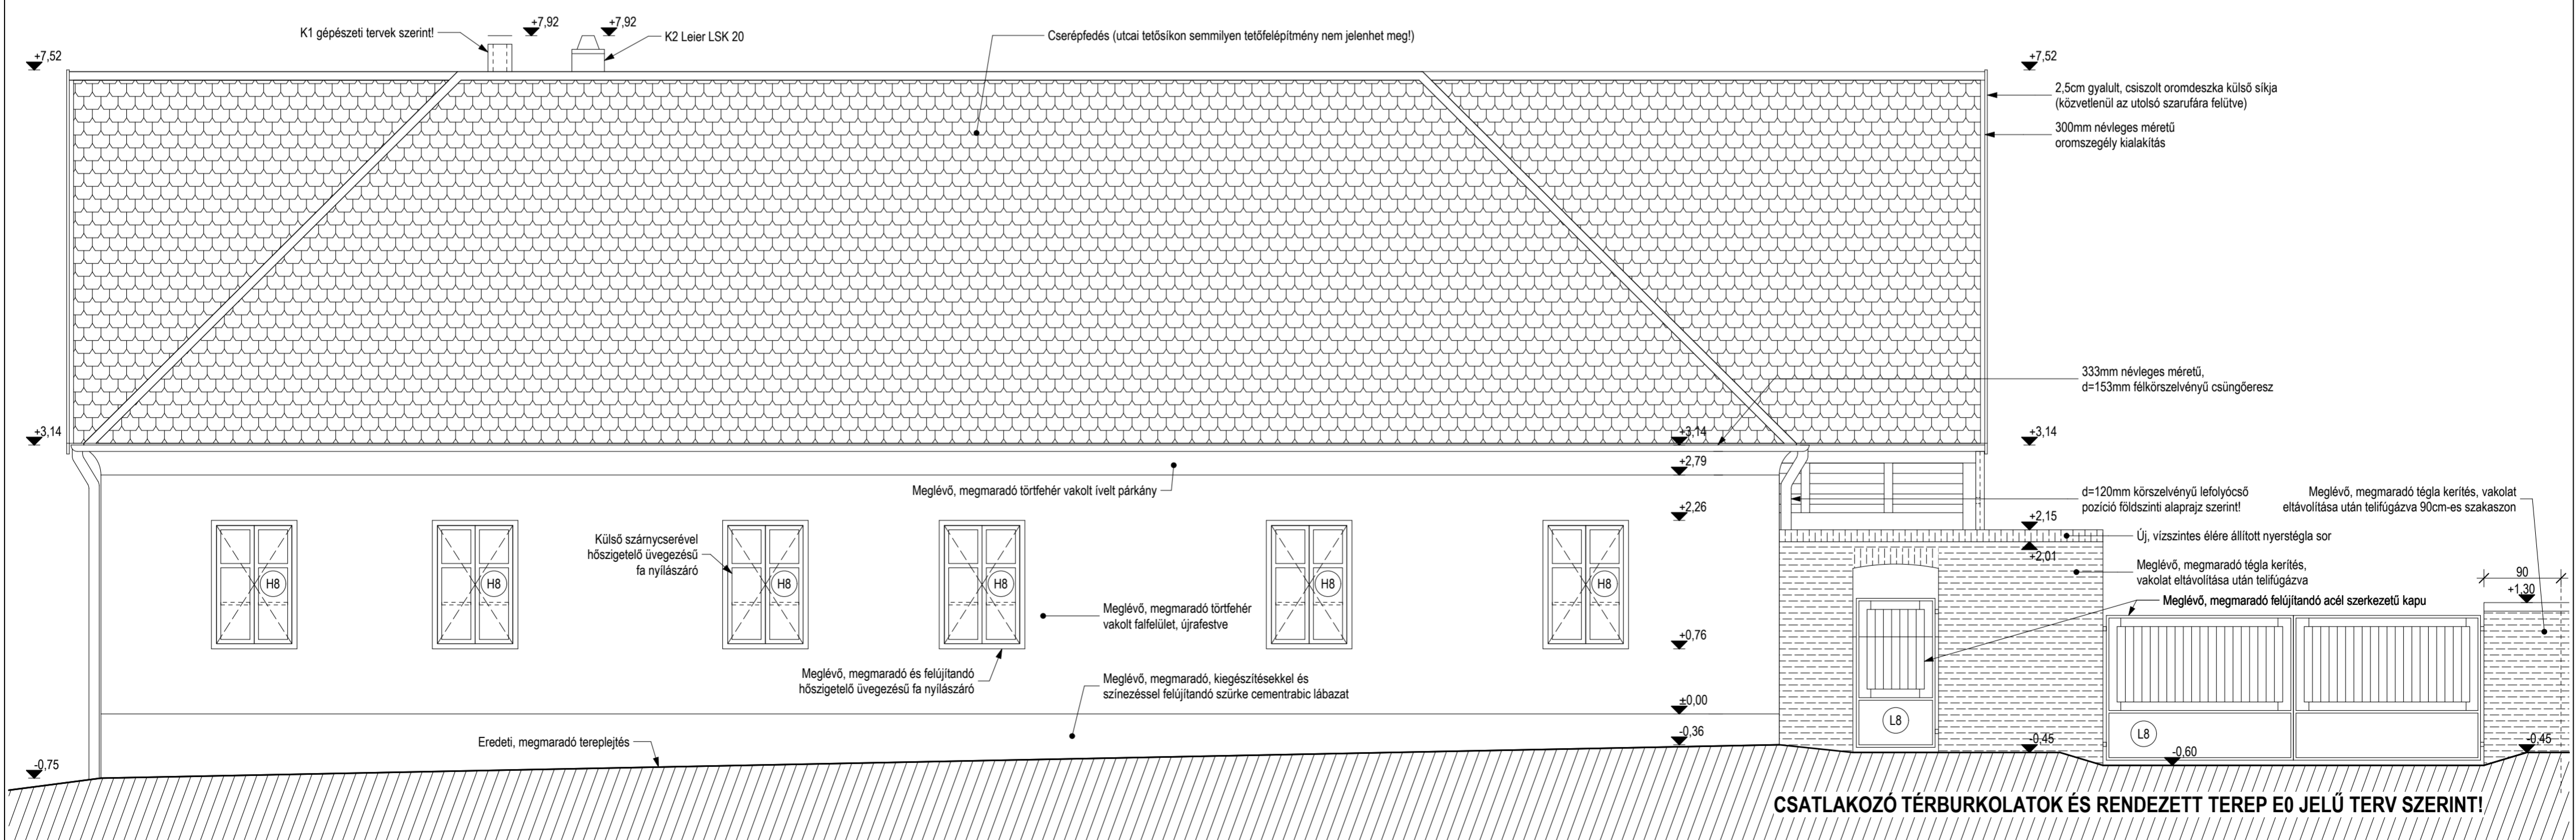

ÉSZAK-KELETI HOMLOKZAT M=1:50

CSATLAKOZÓ TÉRBUKOLATOK ÉS RENDEZETT TEREP E0 JELŰ TERV SZERINT!

ÉK-I ÉS DNY-I HOMLOKZATOK M=1:50

DÉL-NYUGATI HOMLOKZAT M=1:50