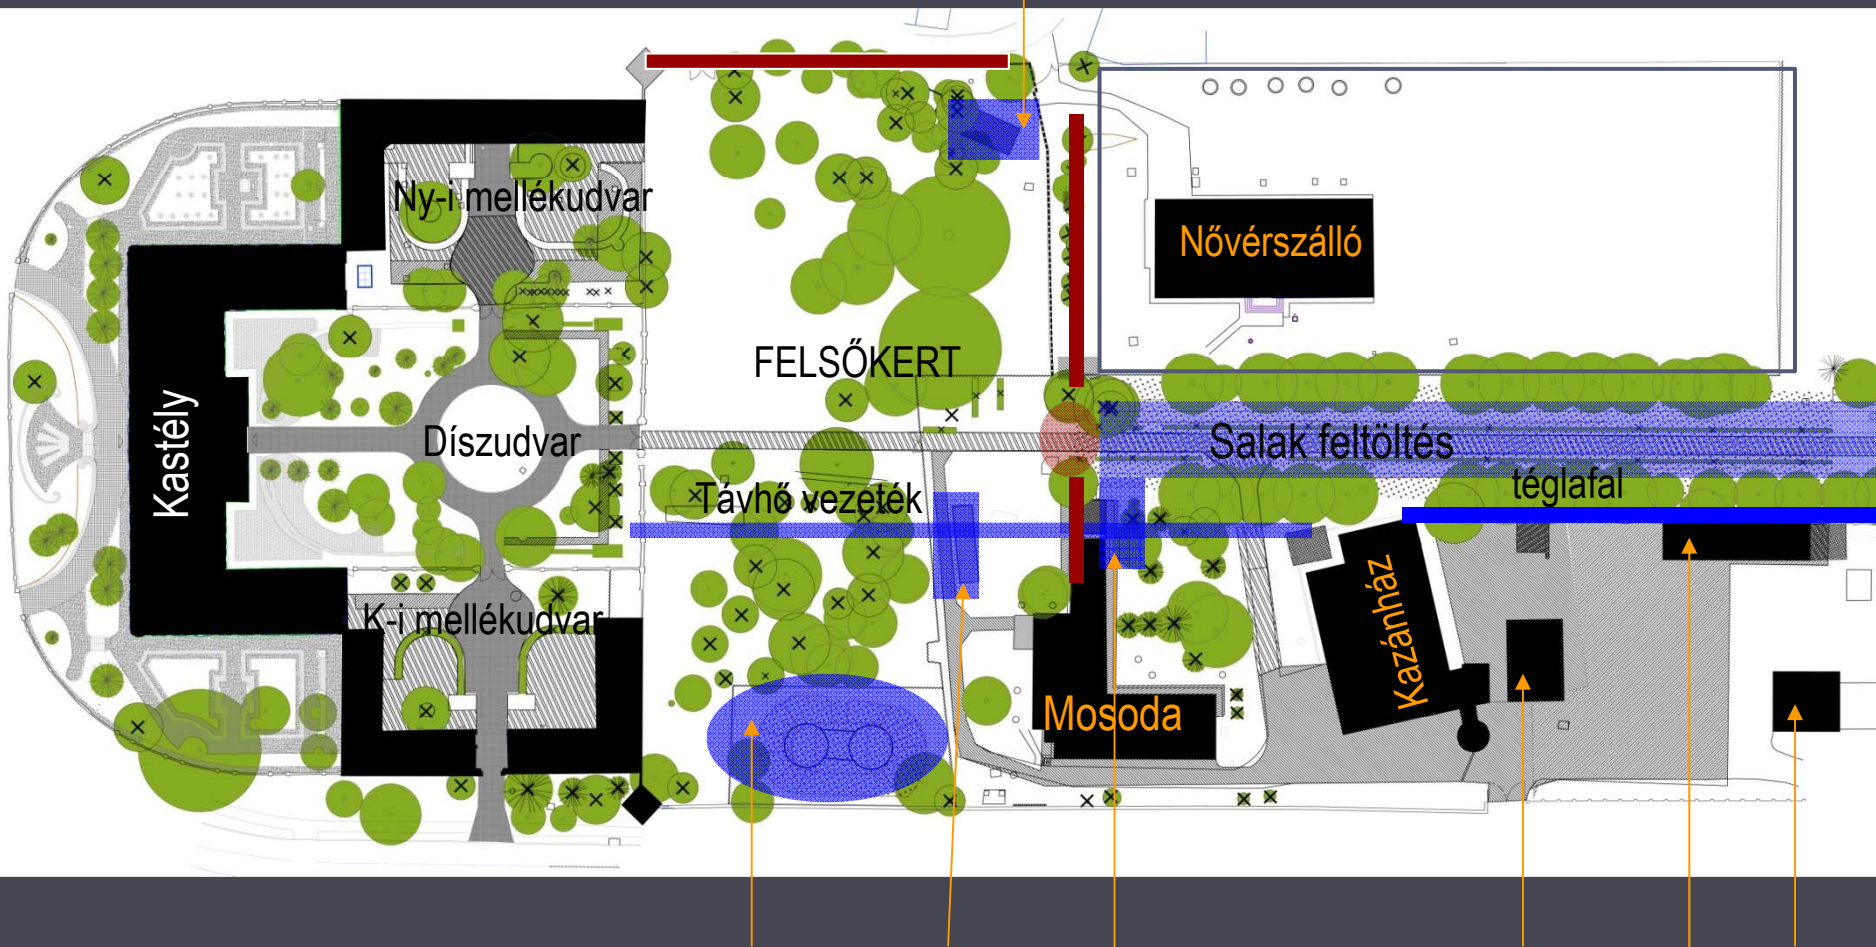

Szennyvíz átemelő

Tartalékvíz tározó

Üvegház

Nyomásfokozó

Olajtartároló

Bódék

Trafó

NOK

M.N.M. | Nemzeti Örökségvédelmi Központ

Tervezési terület