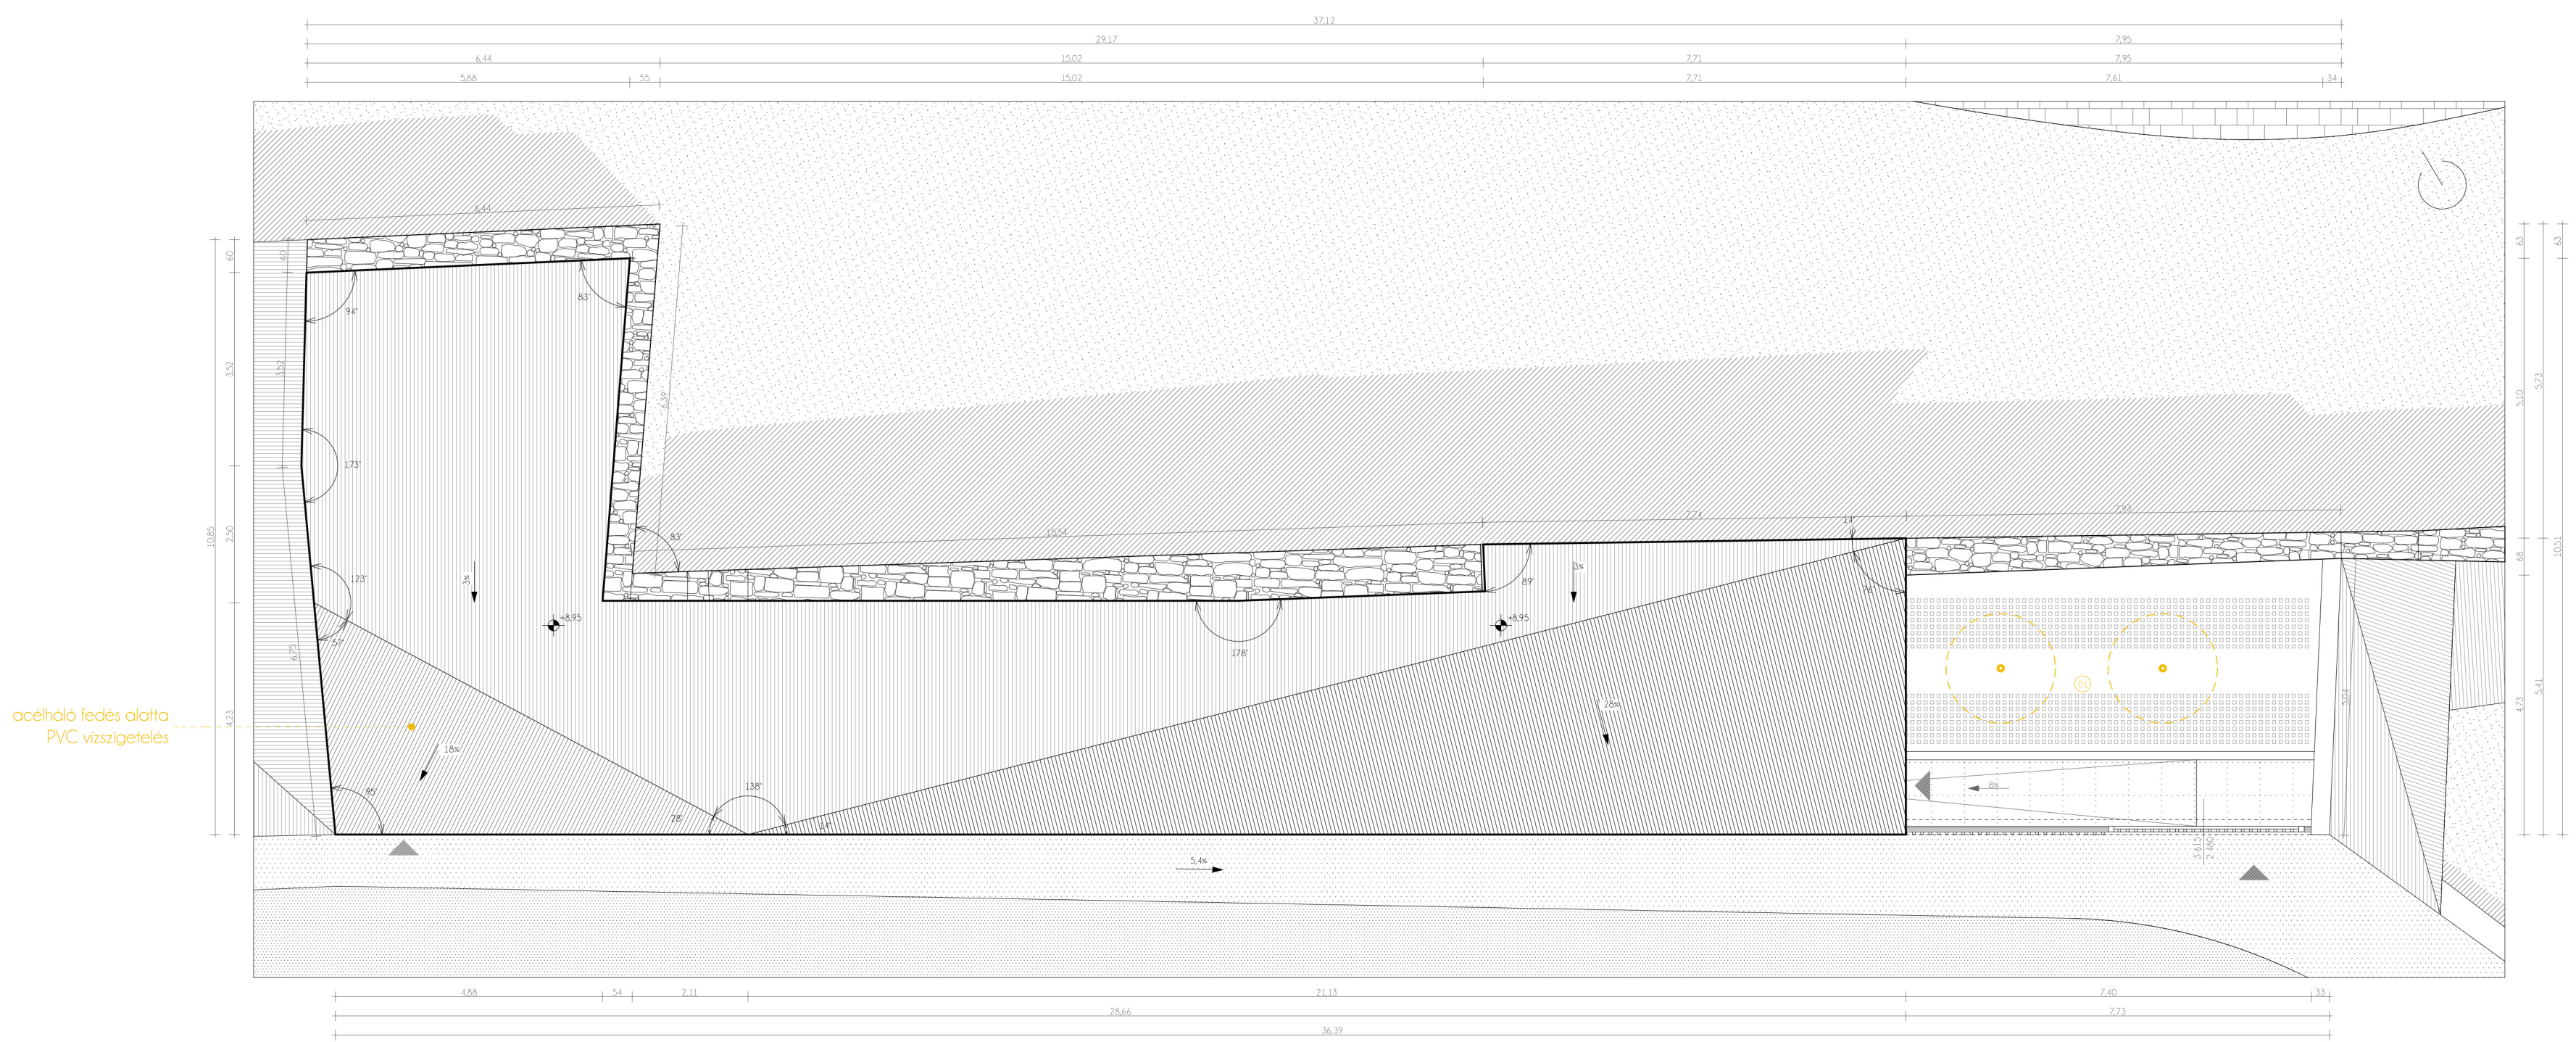

16 paravános fogasztó tér	74,02 m ²
17 önkiszolgáló csapós fordított	26,98 m ²
18 előtér	3,38 m ²
19 kócska	6,86 m ²
20 öltöző	5,04 m ²
21 mosdó	1,62 m ²
22 wc	1,44 m ²
23 szobanya	2,33 m ²

összes 121,64 m²

önkiszolgáló söröző
információs panel

MÁSODIK EMELET M 1:100

acélháló fedés alatta
PVC vízszigetelés

TETŐFELÜLNÉZET M 1:100