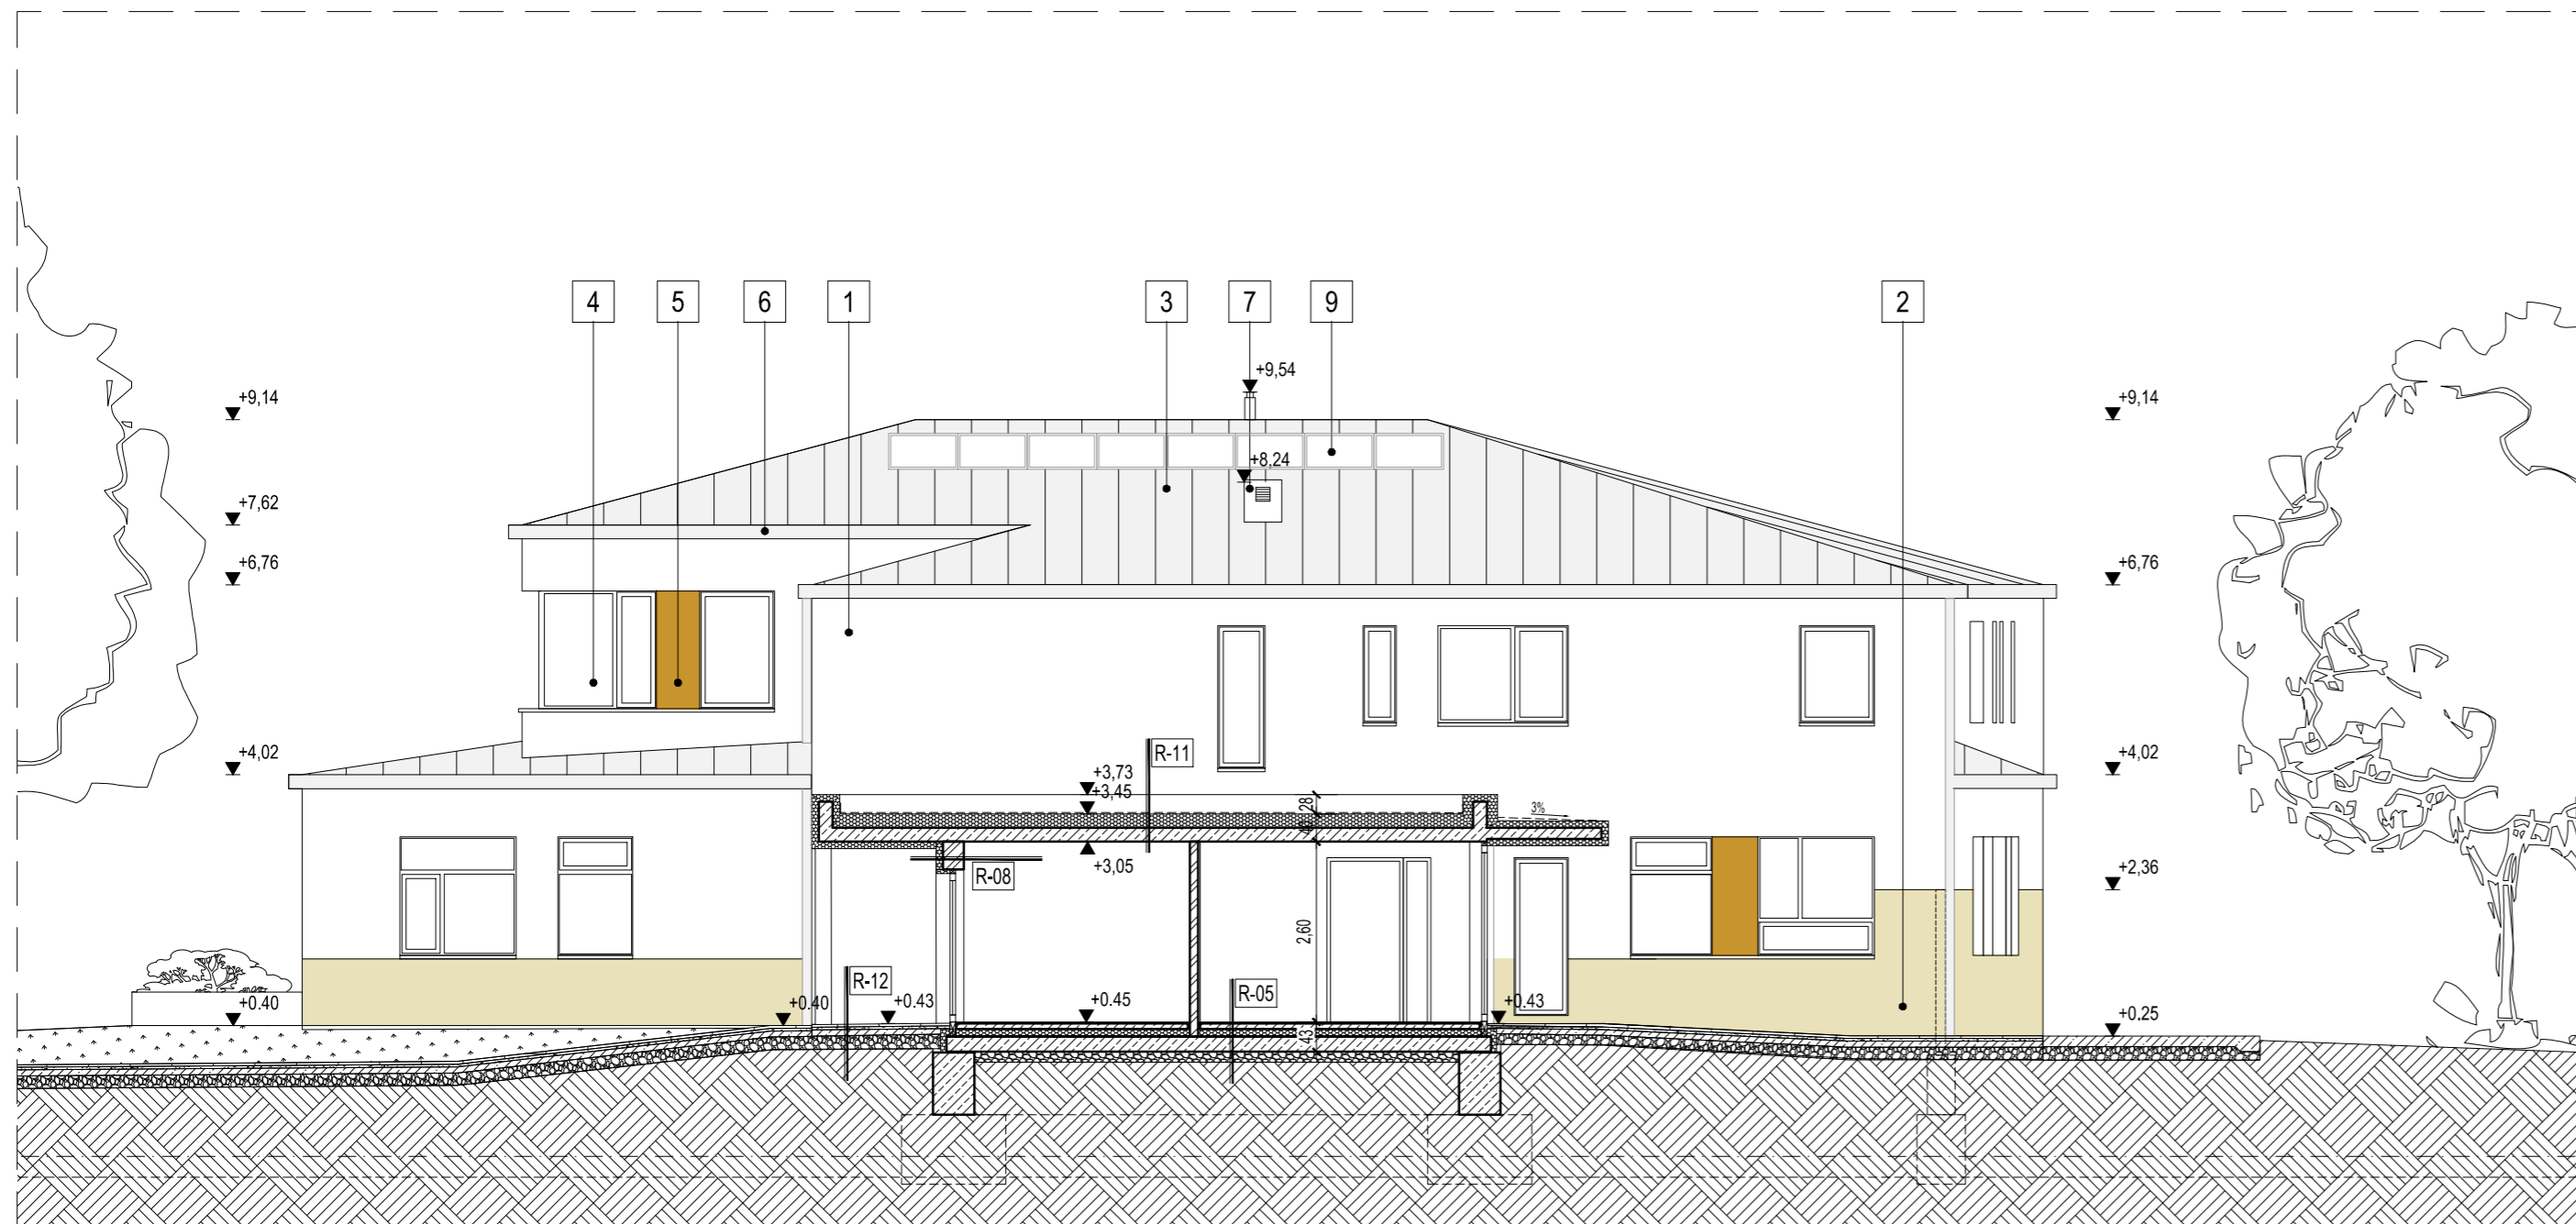

Udvari, dél-nyugati homlokzat

Udvari, dél-keleti homlokzat, D-D metszet

HOMLOKZATI ANYAGJELÖLÉS

1. Vakolt homlokzatfelület - Baumit nemesvakolat OW7, fehér
2 mm görülő szemcse
2. Kőlabazat- Travertin classico
3. Korcolt fémlemez fedés - Prefa p.10 világosszürke
4. Fa szerkezetű homlokzati nyílászáró - sötétölgy színre pácolt
5. Színes homlokzat - 2 cm-t vissza húzott vakolt felület,
Baumit simavakolat 13M sárga
6. Csapadékvíz levezető rendszer - Prefa p.10 világosszürke
7. Kémény és szellőző - Prefa p.10 világosszürke fémburkolattal
8. Felsővilágító - SCHÜCO világosszürke
9. Napkollektor - CosmoSOL Bluetec