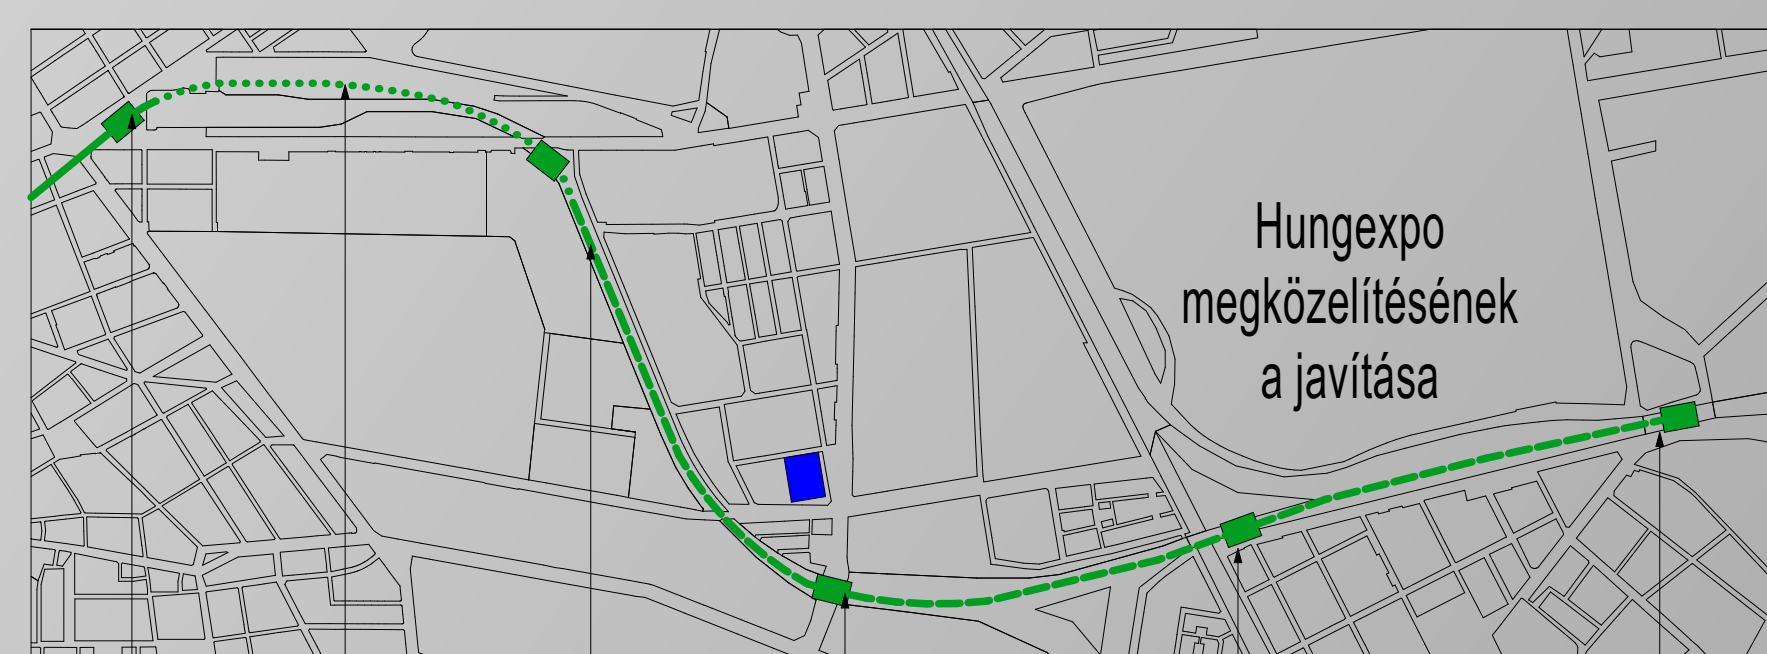

Salgótarjáni út meghosszabbítása

- Salgótarjáni út bővítése
- új közúti aluljáró
- Salgótarjáni út bővítése
- új vasúti felüljáró
- út bővítése, P+R parkoló kialakítása
- Éles sarok P+R
- Jászberényi úti átkötés

M4 meghosszabbítása az Éles sarokig

- M4 végállomás
- M4 meghosszabbítása mélyvezetéssel
- M4 meghosszabbítása felszíni vezetéssel
- Hungária körút állomás
- Hungexpo állomás P+R
- Éles sarok P+R

Zsidó kulturális tengely

- Holokauszt múzeum (Józsefvárosi pályaudvar)
- Izraelita temető
- MTK sporttelep

MTK HIDEGKUTI NÁNDOR STADION
É S K Ö R N Y E Z E T E F E J L E S Z T É S É N E K
M E G H Í V Á S O S 2 F O R D U L Ó S É P Í T É S Z E T I T E R V P Á L Y Á Z A T A