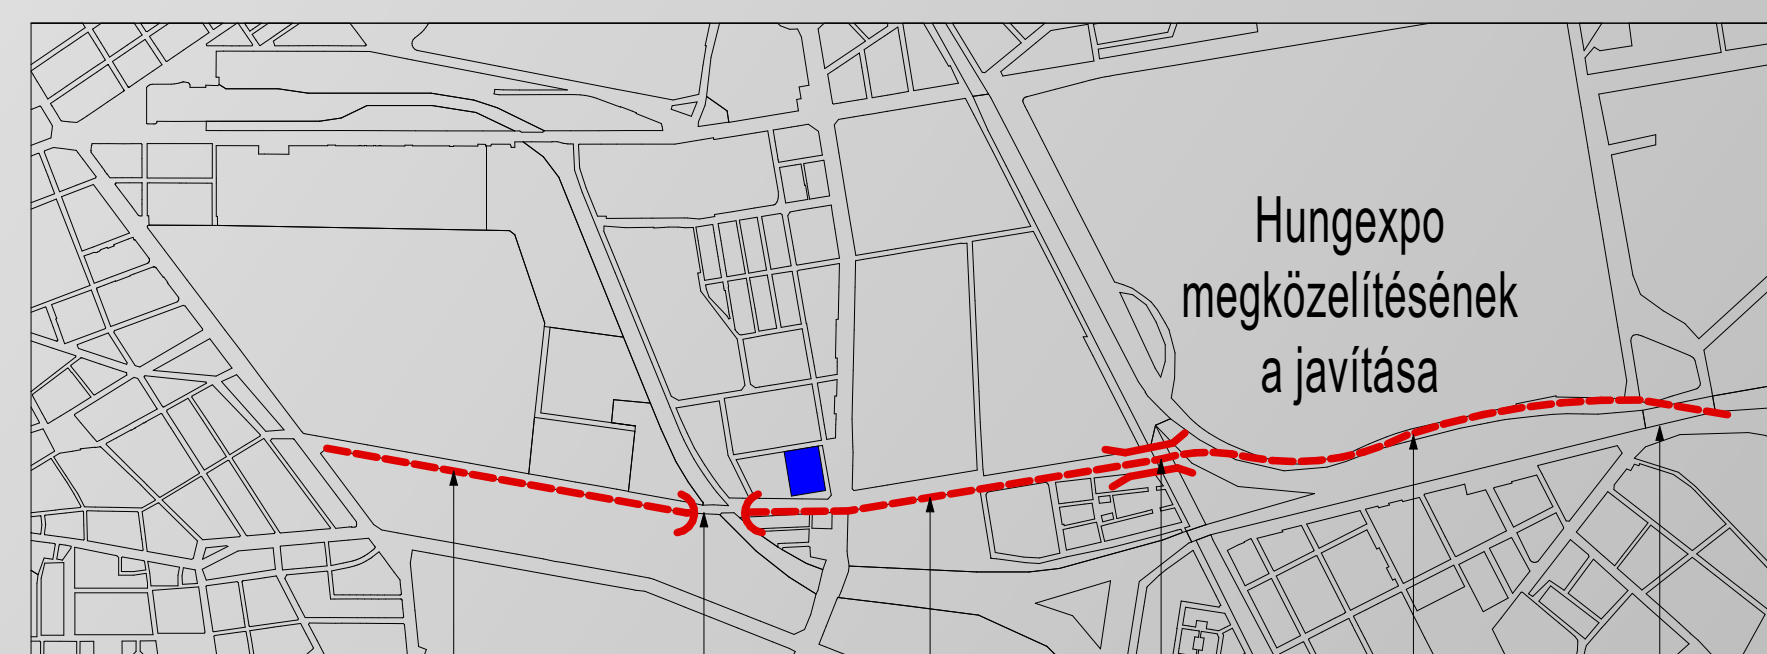

Salgótarjáni út meghosszabbítása

- Salgótarjáni út bővítése
- új közúti aluljáró
- Salgótarjáni út bővítése
- új vasúti felüljáró
- út bővítése, P+R parkoló kialakítása
- Éles sarok P+R
- Jászberényi úti átkötés

M4 meghosszabbítása az Éles sarokig

- M4 végállomás
- M4 meghosszabbítása mélyvezetéssel
- M4 meghosszabbítása felszíni vezetéssel
- Hungária körút állomás
- Hungexpo állomás P+R
- Éles sarok P+R

Zsidó kulturális tengely

- Holokauszt múzeum (Józsefvárosi pályaudvar)
- Izraelita temető
- MTK sporttelep

MTK HIDEGKUTI NÁNDOR STADION
É S K Ö R N Y E Z E T E F E J L E S Z T É S É N E K
M E G H Í V Á S O S 2 F O R D U L Ó S É P Í T É S Z E T I T E R V P Á L Y Á Z A T A