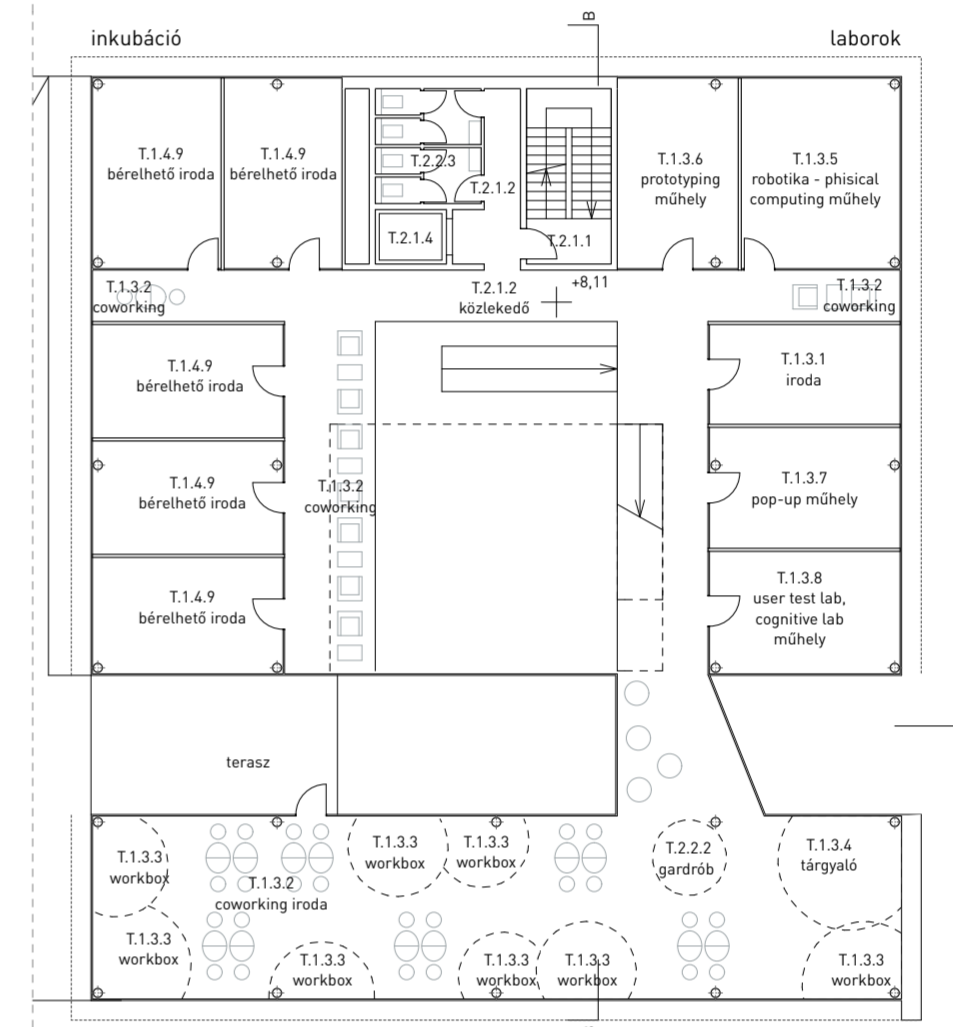

MOME CAMPUS TUDÁSKÖZPONT

4. szint alaprajz 1:250
Level 4 floor plan 1:250

3. szint alaprajz 1:250
Level 3 floor plan 1:250

2. szint alaprajz 1:250
Level 2 floor plan 1:250

1. szint alaprajz 1:250
Level 1 floor plan 1:250

0. szint alaprajz 1:250
Level 0 floor plan 1:250

-1. szint alaprajz 1:250
Level -1 floor plan 1:250

Keleti homlokzat 1:250
Elevation East 1:250

B-B metszet 1:250
Section B-B 1:250

-1. szint alaprajz 1:250
Level -1 floor plan 1:250