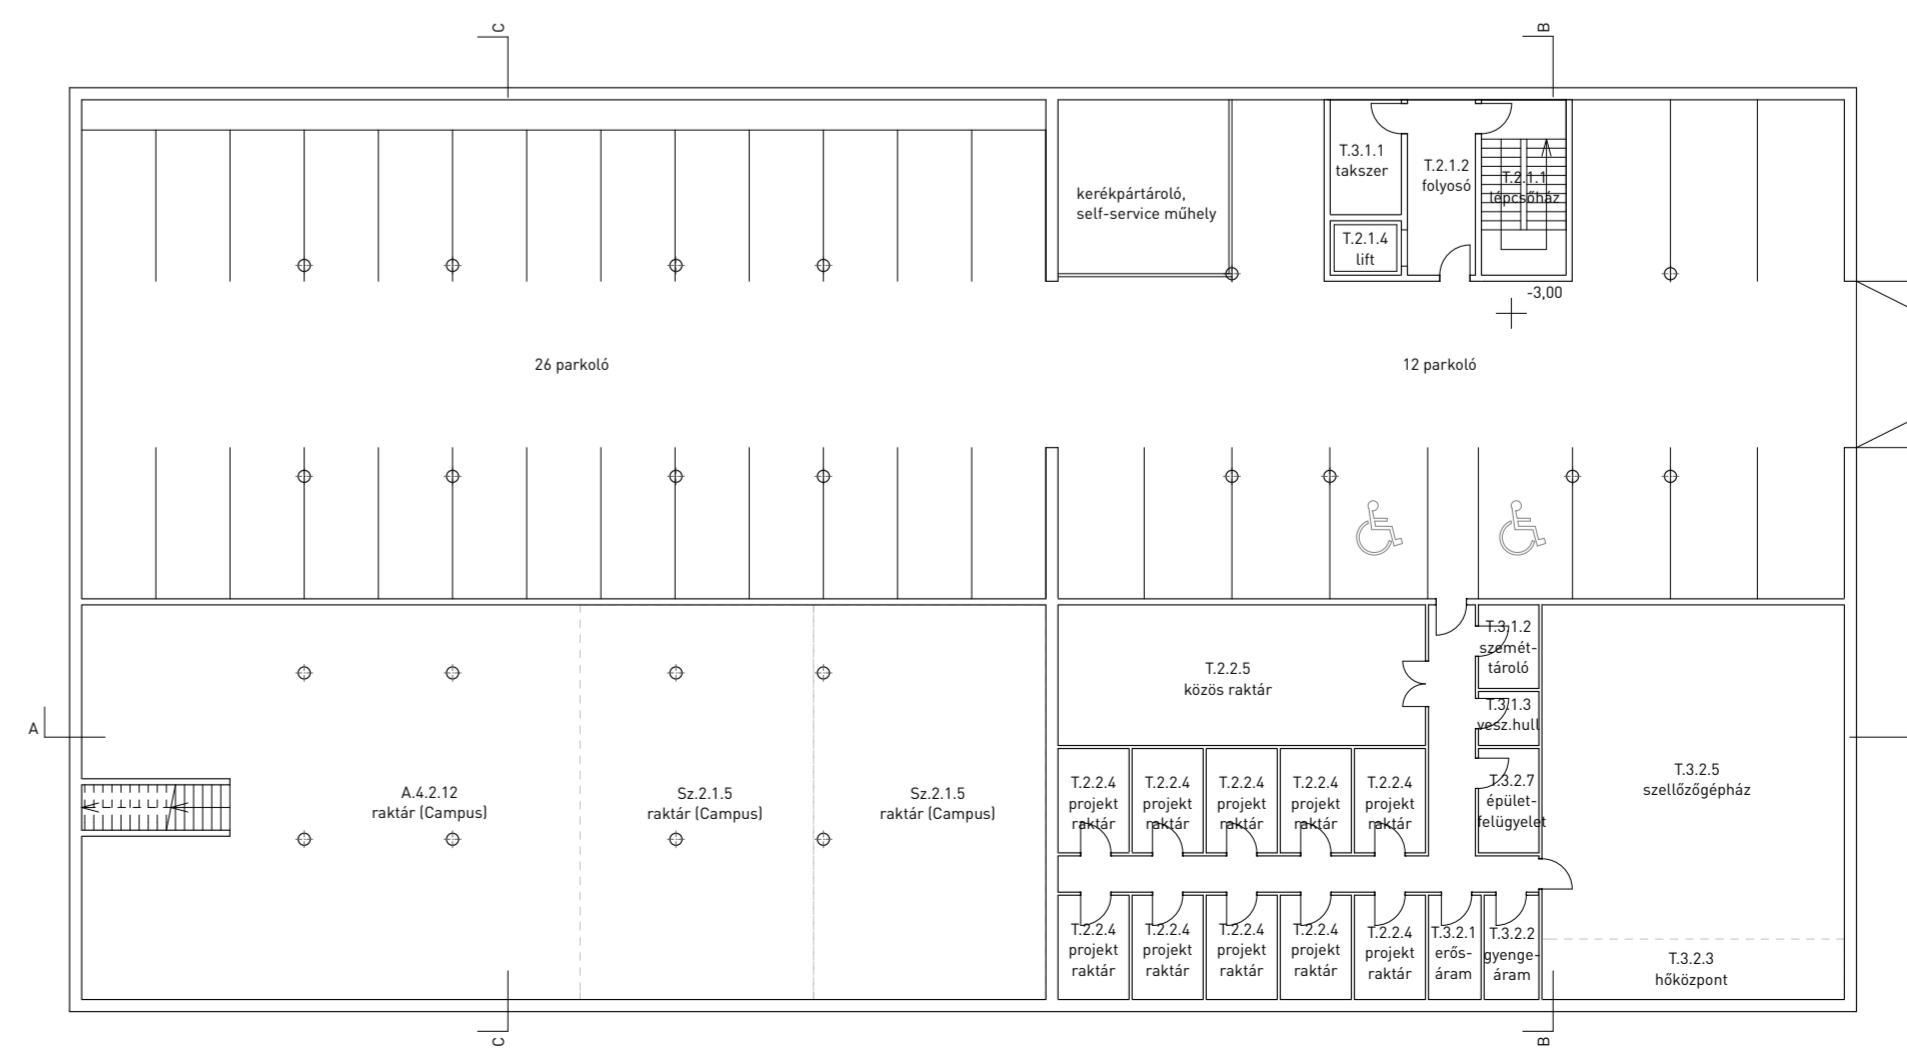

MOME CAMPUS TUDÁSKÖZPONT

4. szint alaprajz 1:250
Level 4 floor plan 1:250

3. szint alaprajz 1:250
Level 3 floor plan 1:250

2. szint alaprajz 1:250
Level 2 floor plan 1:250

1. szint alaprajz 1:250
Level 1 floor plan 1:250

0. szint alaprajz 1:250
Level 0 floor plan 1:250

-1. szint alaprajz 1:250
Level -1 floor plan 1:250

Keleti homlokzat 1:250
Elevation East 1:250

B-B metszet 1:250
Section B-B 1:250

-1. szint alaprajz 1:250
Level -1 floor plan 1:250