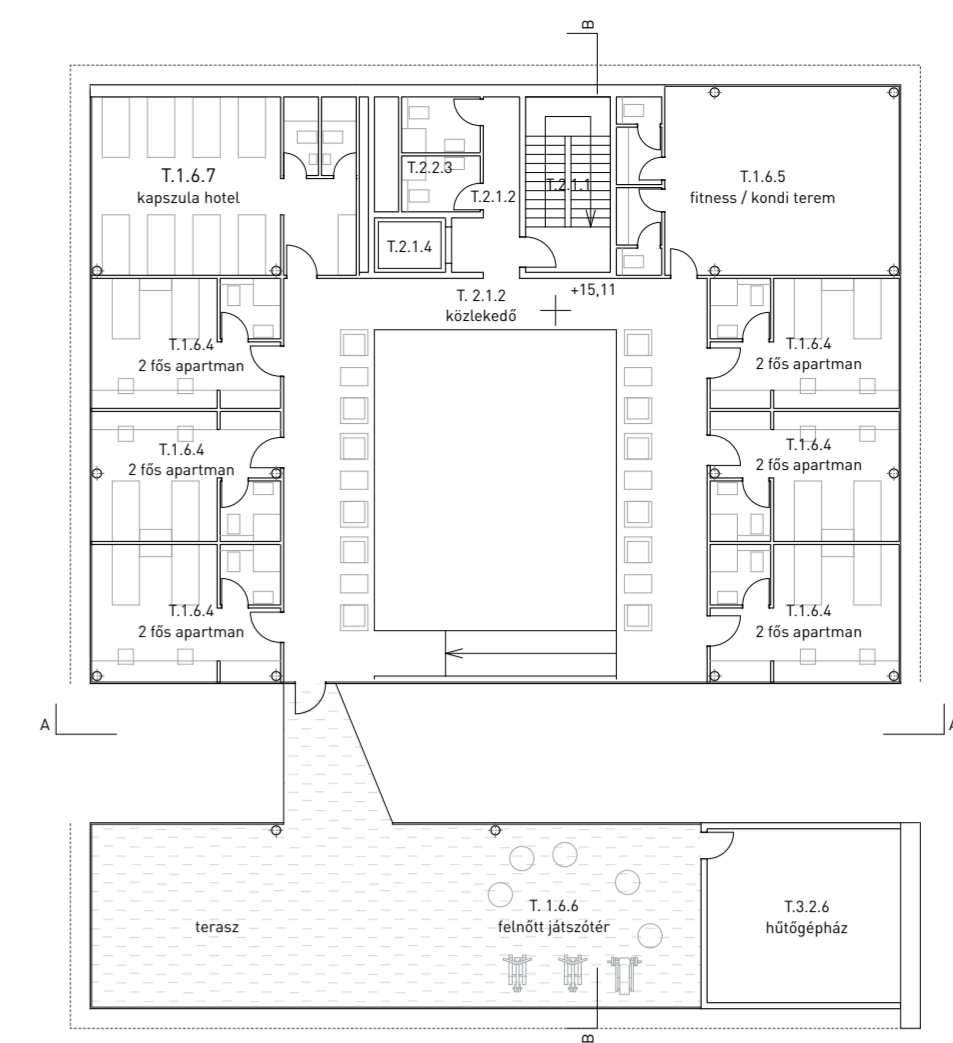

MOME CAMPUS TUDÁSKÖZPONT

4. szint alaprajz 1:250
Level 4 floor plan 1:250

3. szint alaprajz 1:250
Level 3 floor plan 1:250

2. szint alaprajz 1:250
Level 2 floor plan 1:250

1. szint alaprajz 1:250
Level 1 floor plan 1:250

0. szint alaprajz 1:250
Level 0 floor plan 1:250

-1. szint alaprajz 1:250
Level -1 floor plan 1:250

Keleti homlokzat 1:250
Elevation East 1:250

B-B metszet 1:250
Section B-B 1:250

-1. szint alaprajz 1:250
Level -1 floor plan 1:250