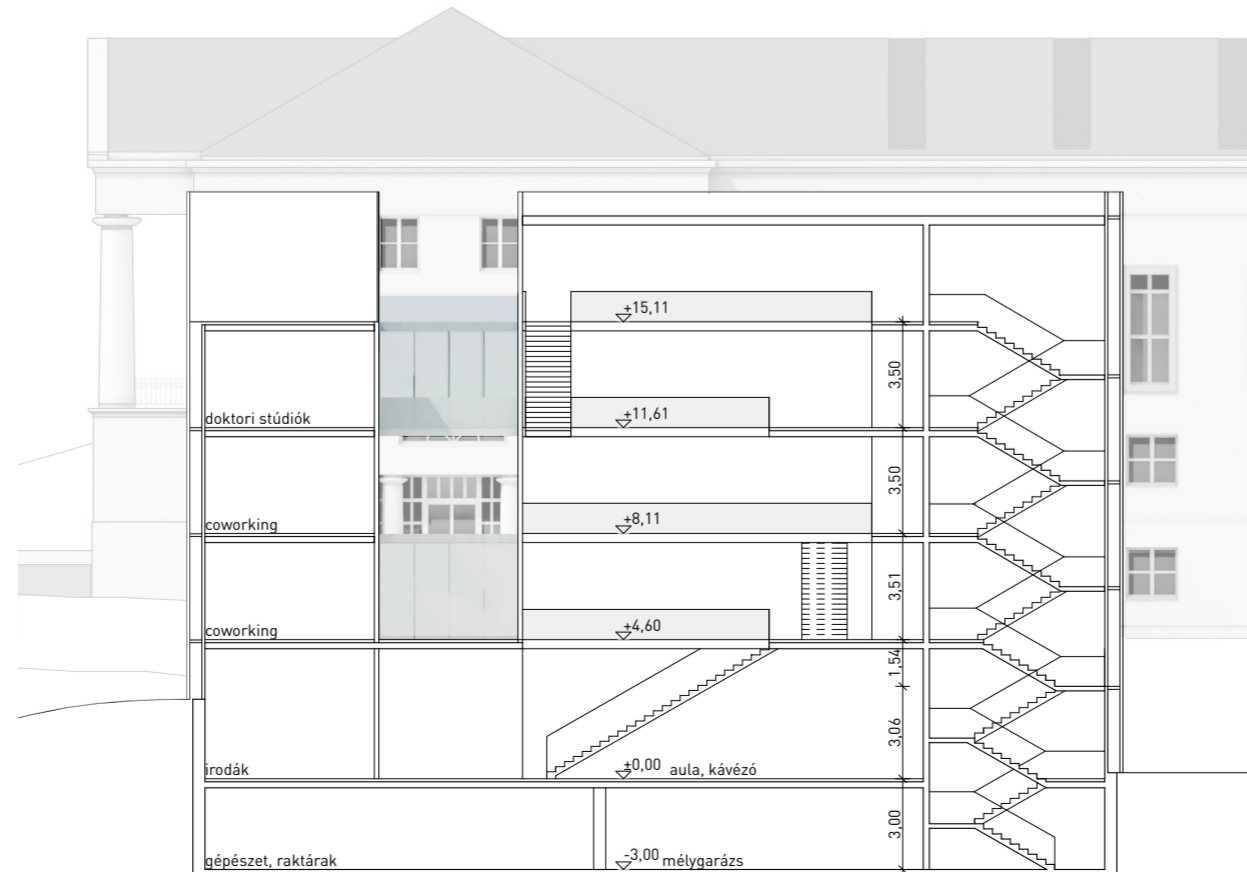

MOME CAMPUS TUDÁSKÖZPONT

4. szint alaprajz 1:250
Level 4 floor plan 1:250

3. szint alaprajz 1:250
Level 3 floor plan 1:250

2. szint alaprajz 1:250
Level 2 floor plan 1:250

1. szint alaprajz 1:250
Level 1 floor plan 1:250

0. szint alaprajz 1:250
Level 0 floor plan 1:250

-1. szint alaprajz 1:250
Level -1 floor plan 1:250

Keleti homlokzat 1:250
Elevation East 1:250

B-B metszet 1:250
Section B-B 1:250

-1. szint alaprajz 1:250
Level -1 floor plan 1:250