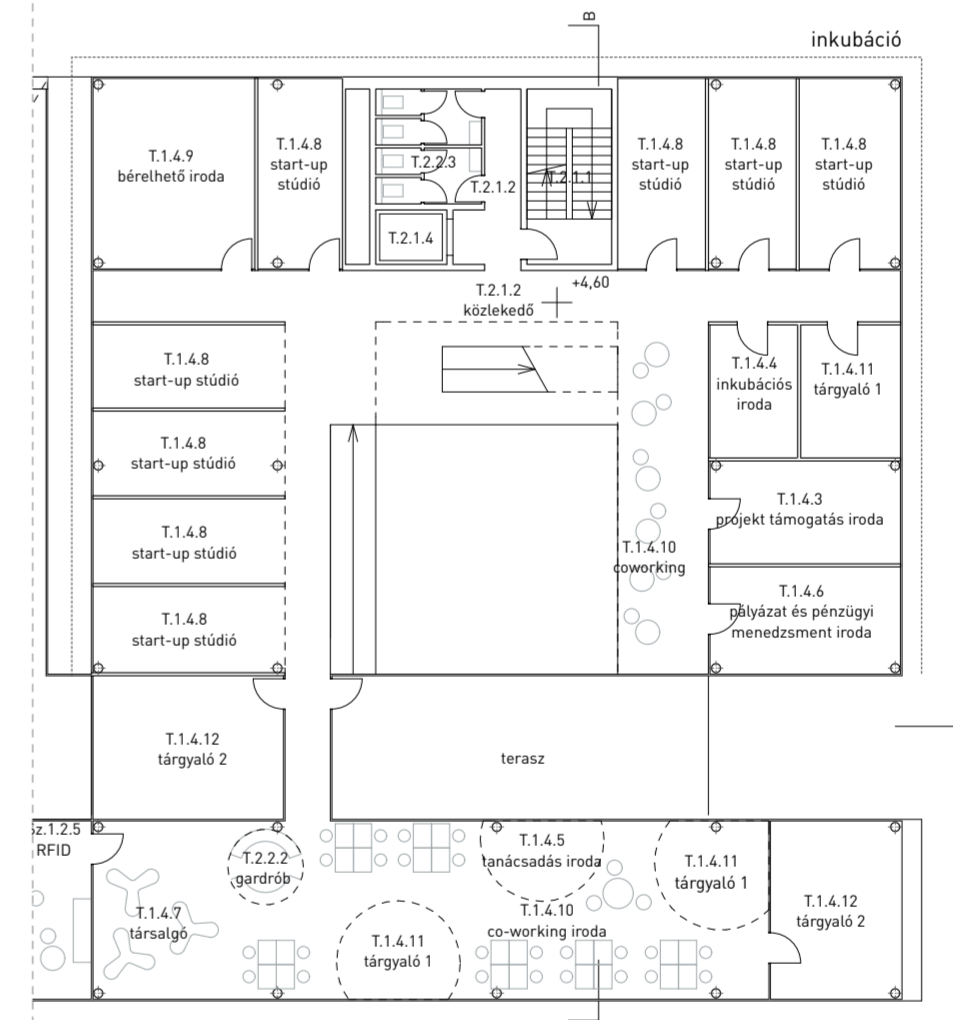

MOME CAMPUS TUDÁSKÖZPONT

4. szint alaprajz 1:250
Level 4 floor plan 1:250

3. szint alaprajz 1:250
Level 3 floor plan 1:250

2. szint alaprajz 1:250
Level 2 floor plan 1:250

1. szint alaprajz 1:250
Level 1 floor plan 1:250

0. szint alaprajz 1:250
Level 0 floor plan 1:250

-1. szint alaprajz 1:250
Level -1 floor plan 1:250

Keleti homlokzat 1:250
Elevation East 1:250

B-B metszet 1:250
Section B-B 1:250

-1. szint alaprajz 1:250
Level -1 floor plan 1:250