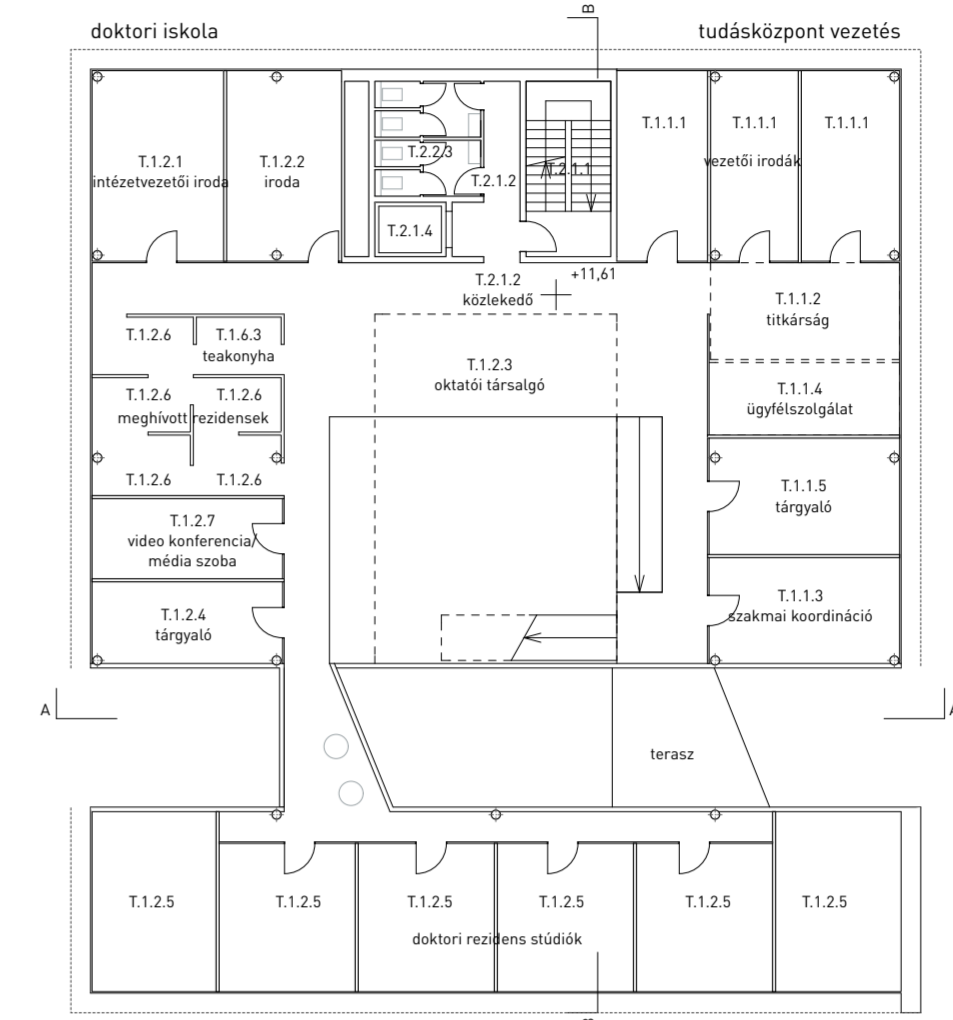

MOME CAMPUS TUDÁSKÖZPONT

4. szint alaprajz 1:250
Level 4 floor plan 1:250

3. szint alaprajz 1:250
Level 3 floor plan 1:250

2. szint alaprajz 1:250
Level 2 floor plan 1:250

1. szint alaprajz 1:250
Level 1 floor plan 1:250

0. szint alaprajz 1:250
Level 0 floor plan 1:250

-1. szint alaprajz 1:250
Level -1 floor plan 1:250

Keleti homlokzat 1:250
Elevation East 1:250

B-B metszet 1:250
Section B-B 1:250

-1. szint alaprajz 1:250
Level -1 floor plan 1:250