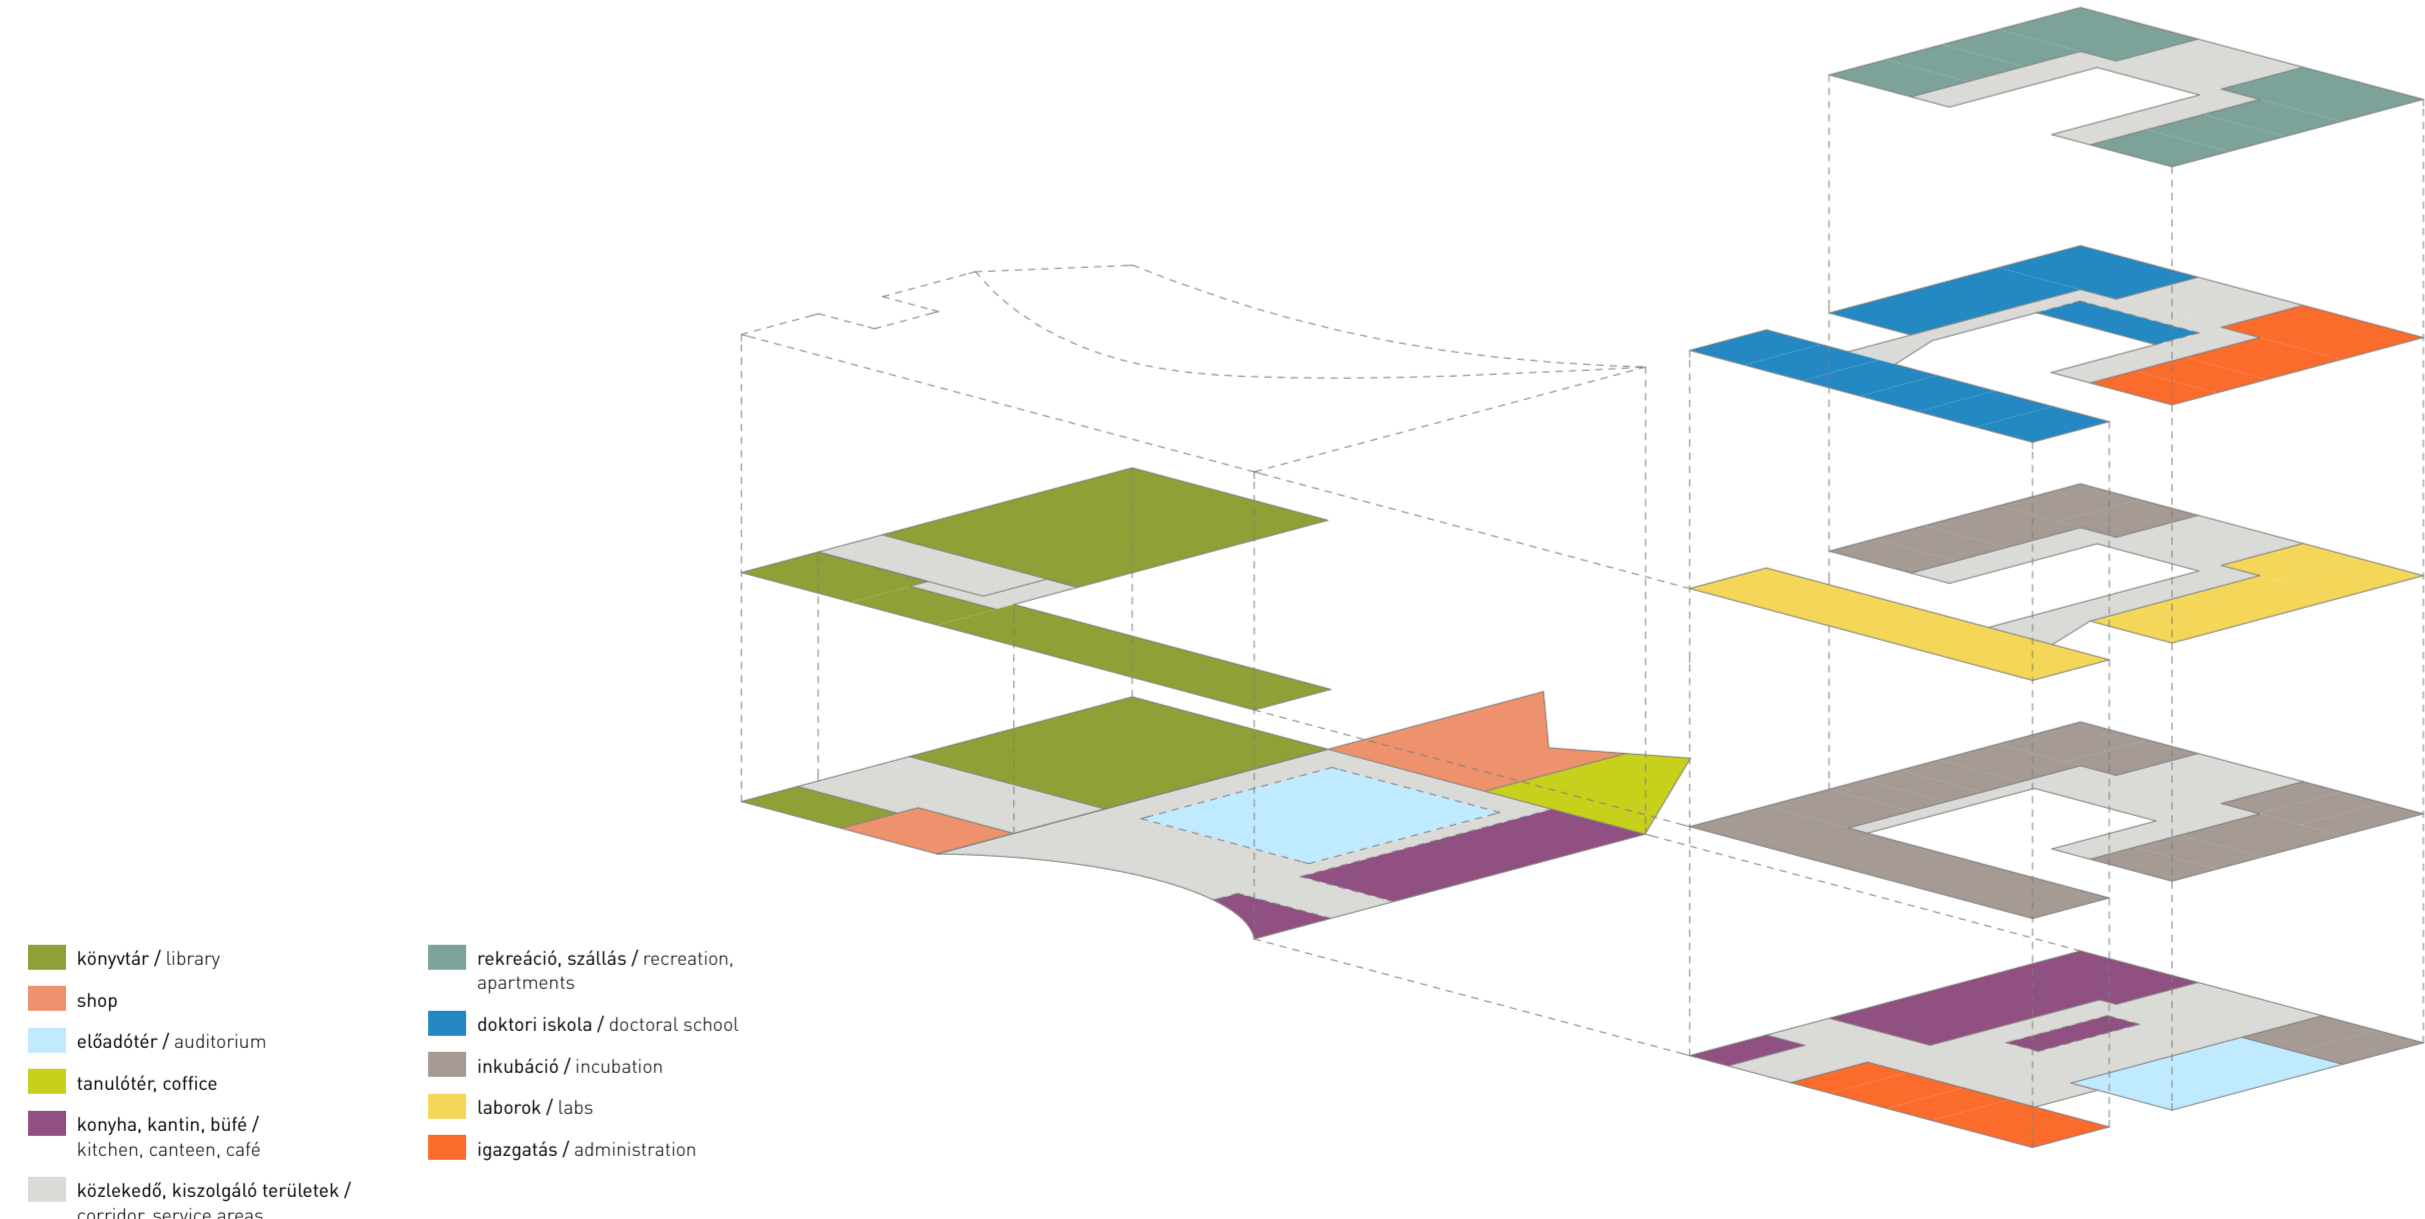

MOME CAMPUS TUDÁSKÖZPONT

4. szint alaprajz 1:250
Level 4 floor plan 1:250

3. szint alaprajz 1:250
Level 3 floor plan 1:250

2. szint alaprajz 1:250
Level 2 floor plan 1:250

1. szint alaprajz 1:250
Level 1 floor plan 1:250

0. szint alaprajz 1:250
Level 0 floor plan 1:250

-1. szint alaprajz 1:250
Level -1 floor plan 1:250

Keleti homlokzat 1:250
Elevation East 1:250

B-B metszet 1:250
Section B-B 1:250

-1. szint alaprajz 1:250
Level -1 floor plan 1:250