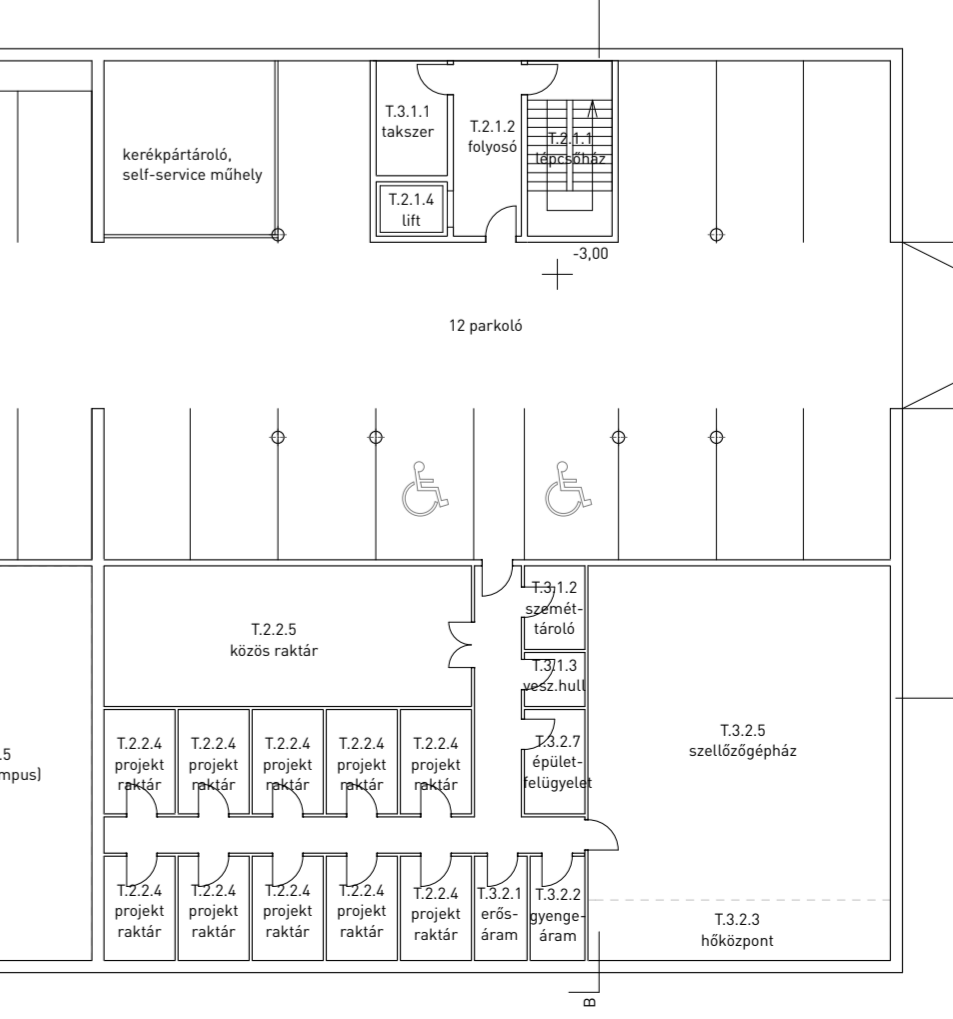

MOME CAMPUS TUDÁSKÖZPONT

4. szint alaprajz 1:250
Level 4 floor plan 1:250

3. szint alaprajz 1:250
Level 3 floor plan 1:250

2. szint alaprajz 1:250
Level 2 floor plan 1:250

1. szint alaprajz 1:250
Level 1 floor plan 1:250

0. szint alaprajz 1:250
Level 0 floor plan 1:250

-1. szint alaprajz 1:250
Level -1 floor plan 1:250

Keleti homlokzat 1:250
Elevation East 1:250

B-B metszet 1:250
Section B-B 1:250

-1. szint alaprajz 1:250
Level -1 floor plan 1:250