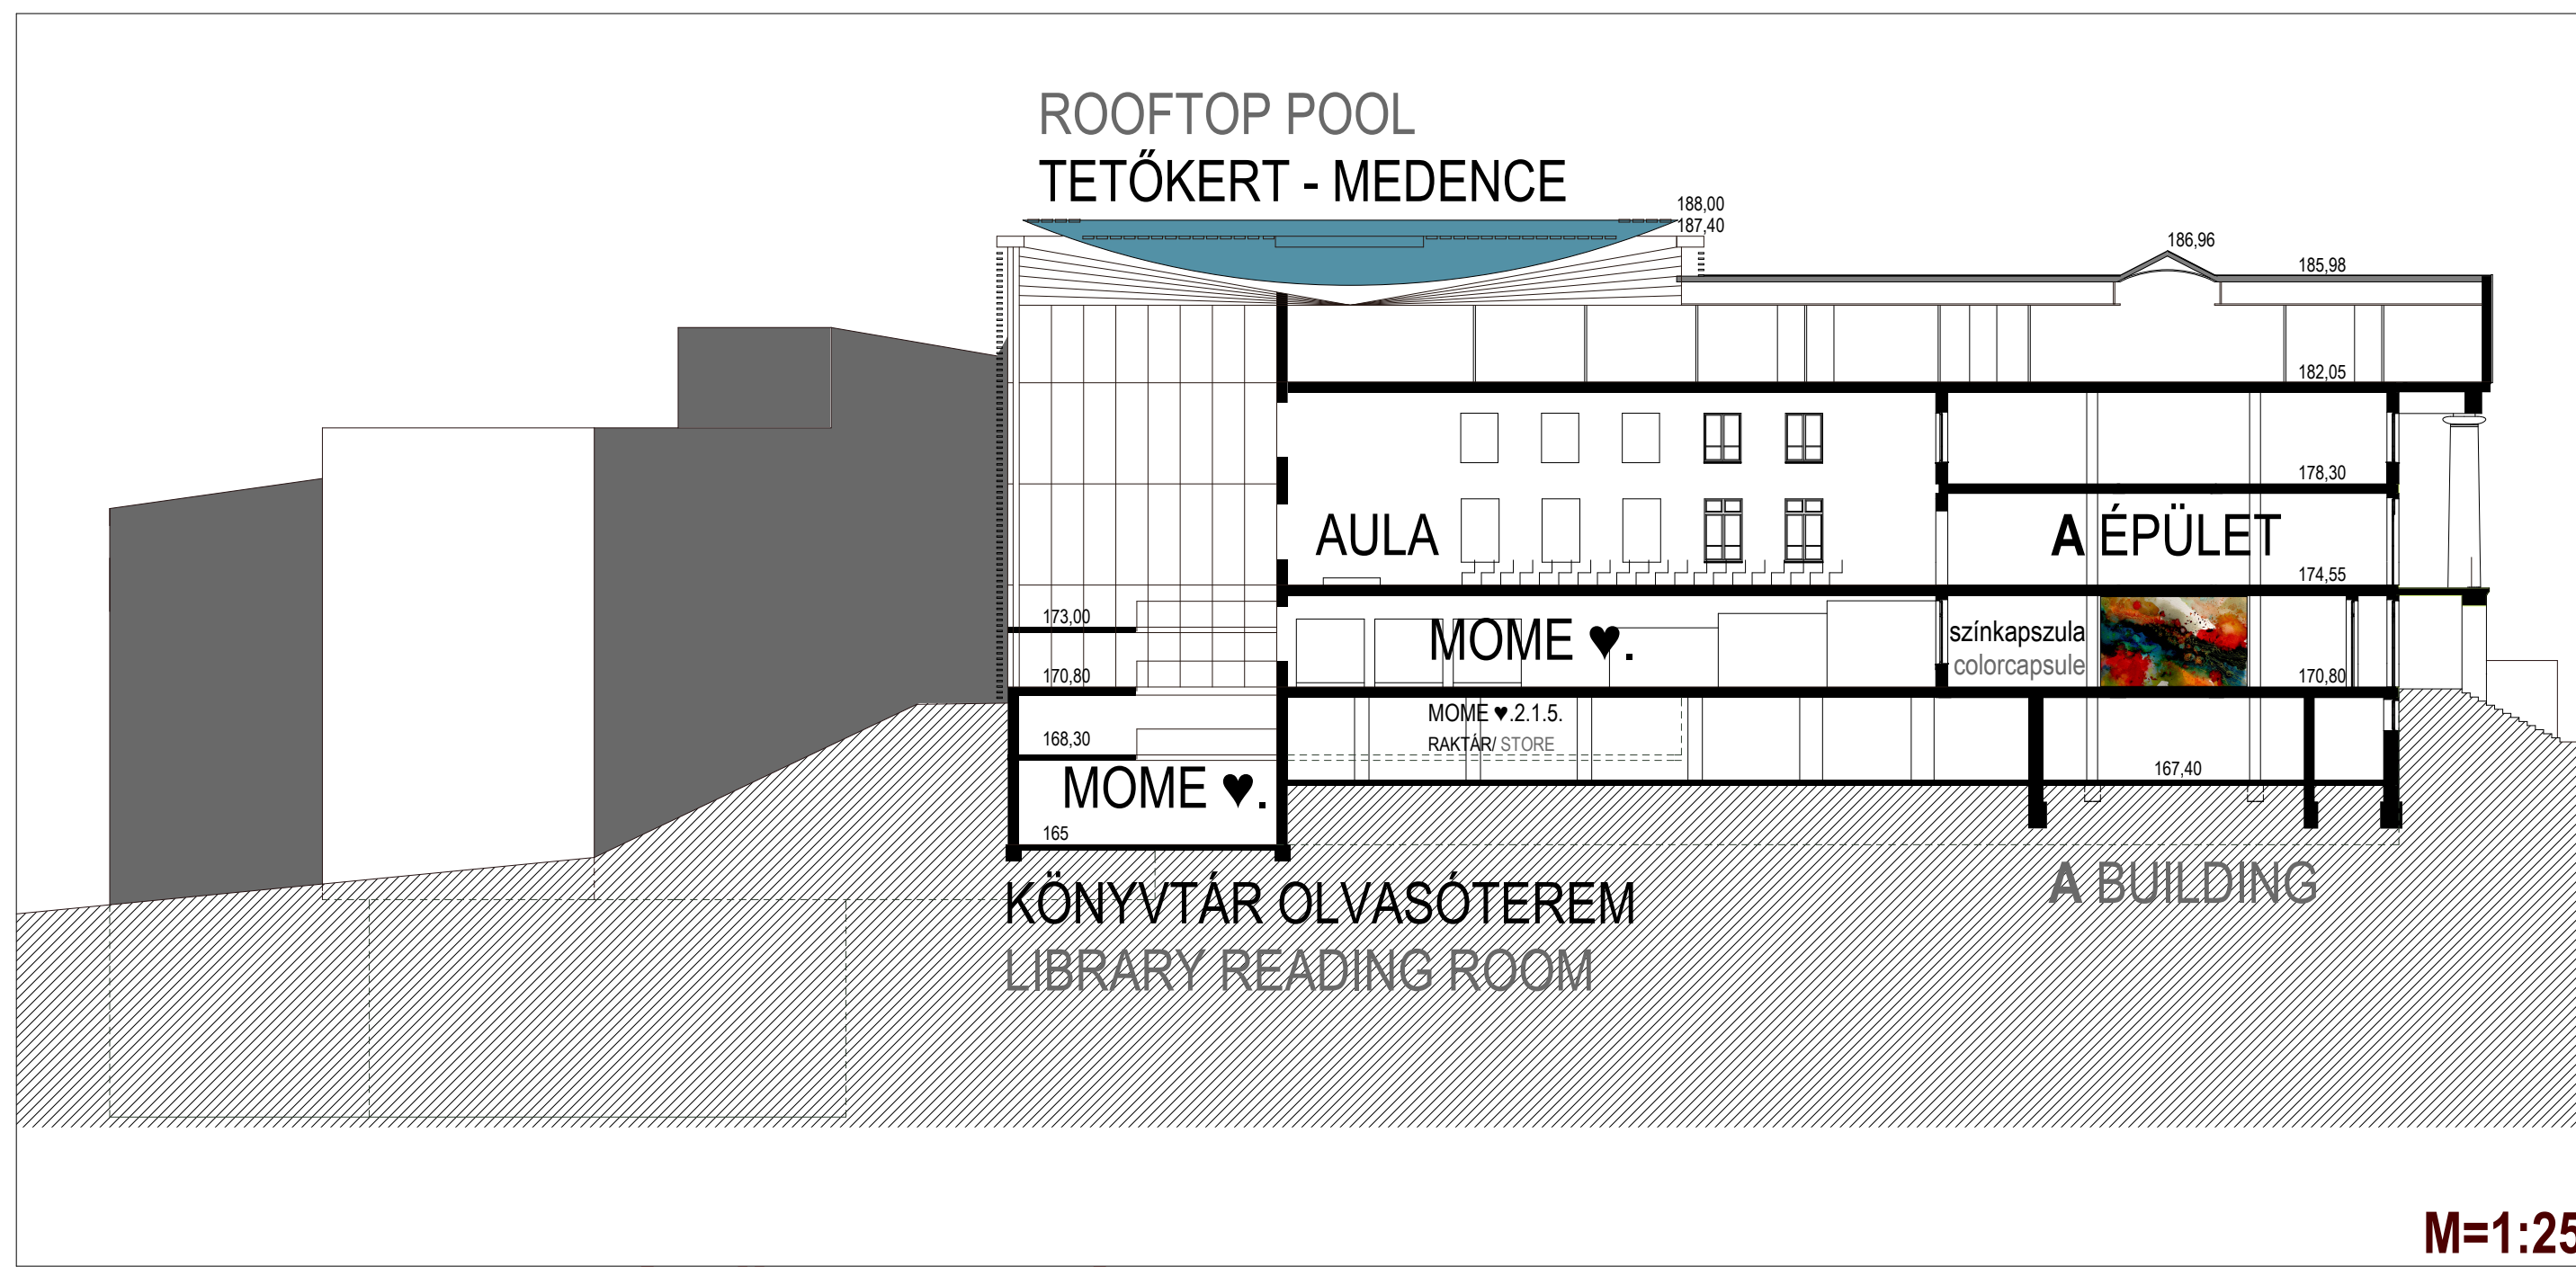

KÉPEK A MOME ♥ BELSŐ TEREIRŐL/
3D VIEW OF THE MOME ♥

METSZET AZ A ÉPÜLETEN ÁT/ SECTION ACROSS THE A BUILDING

M=1:250