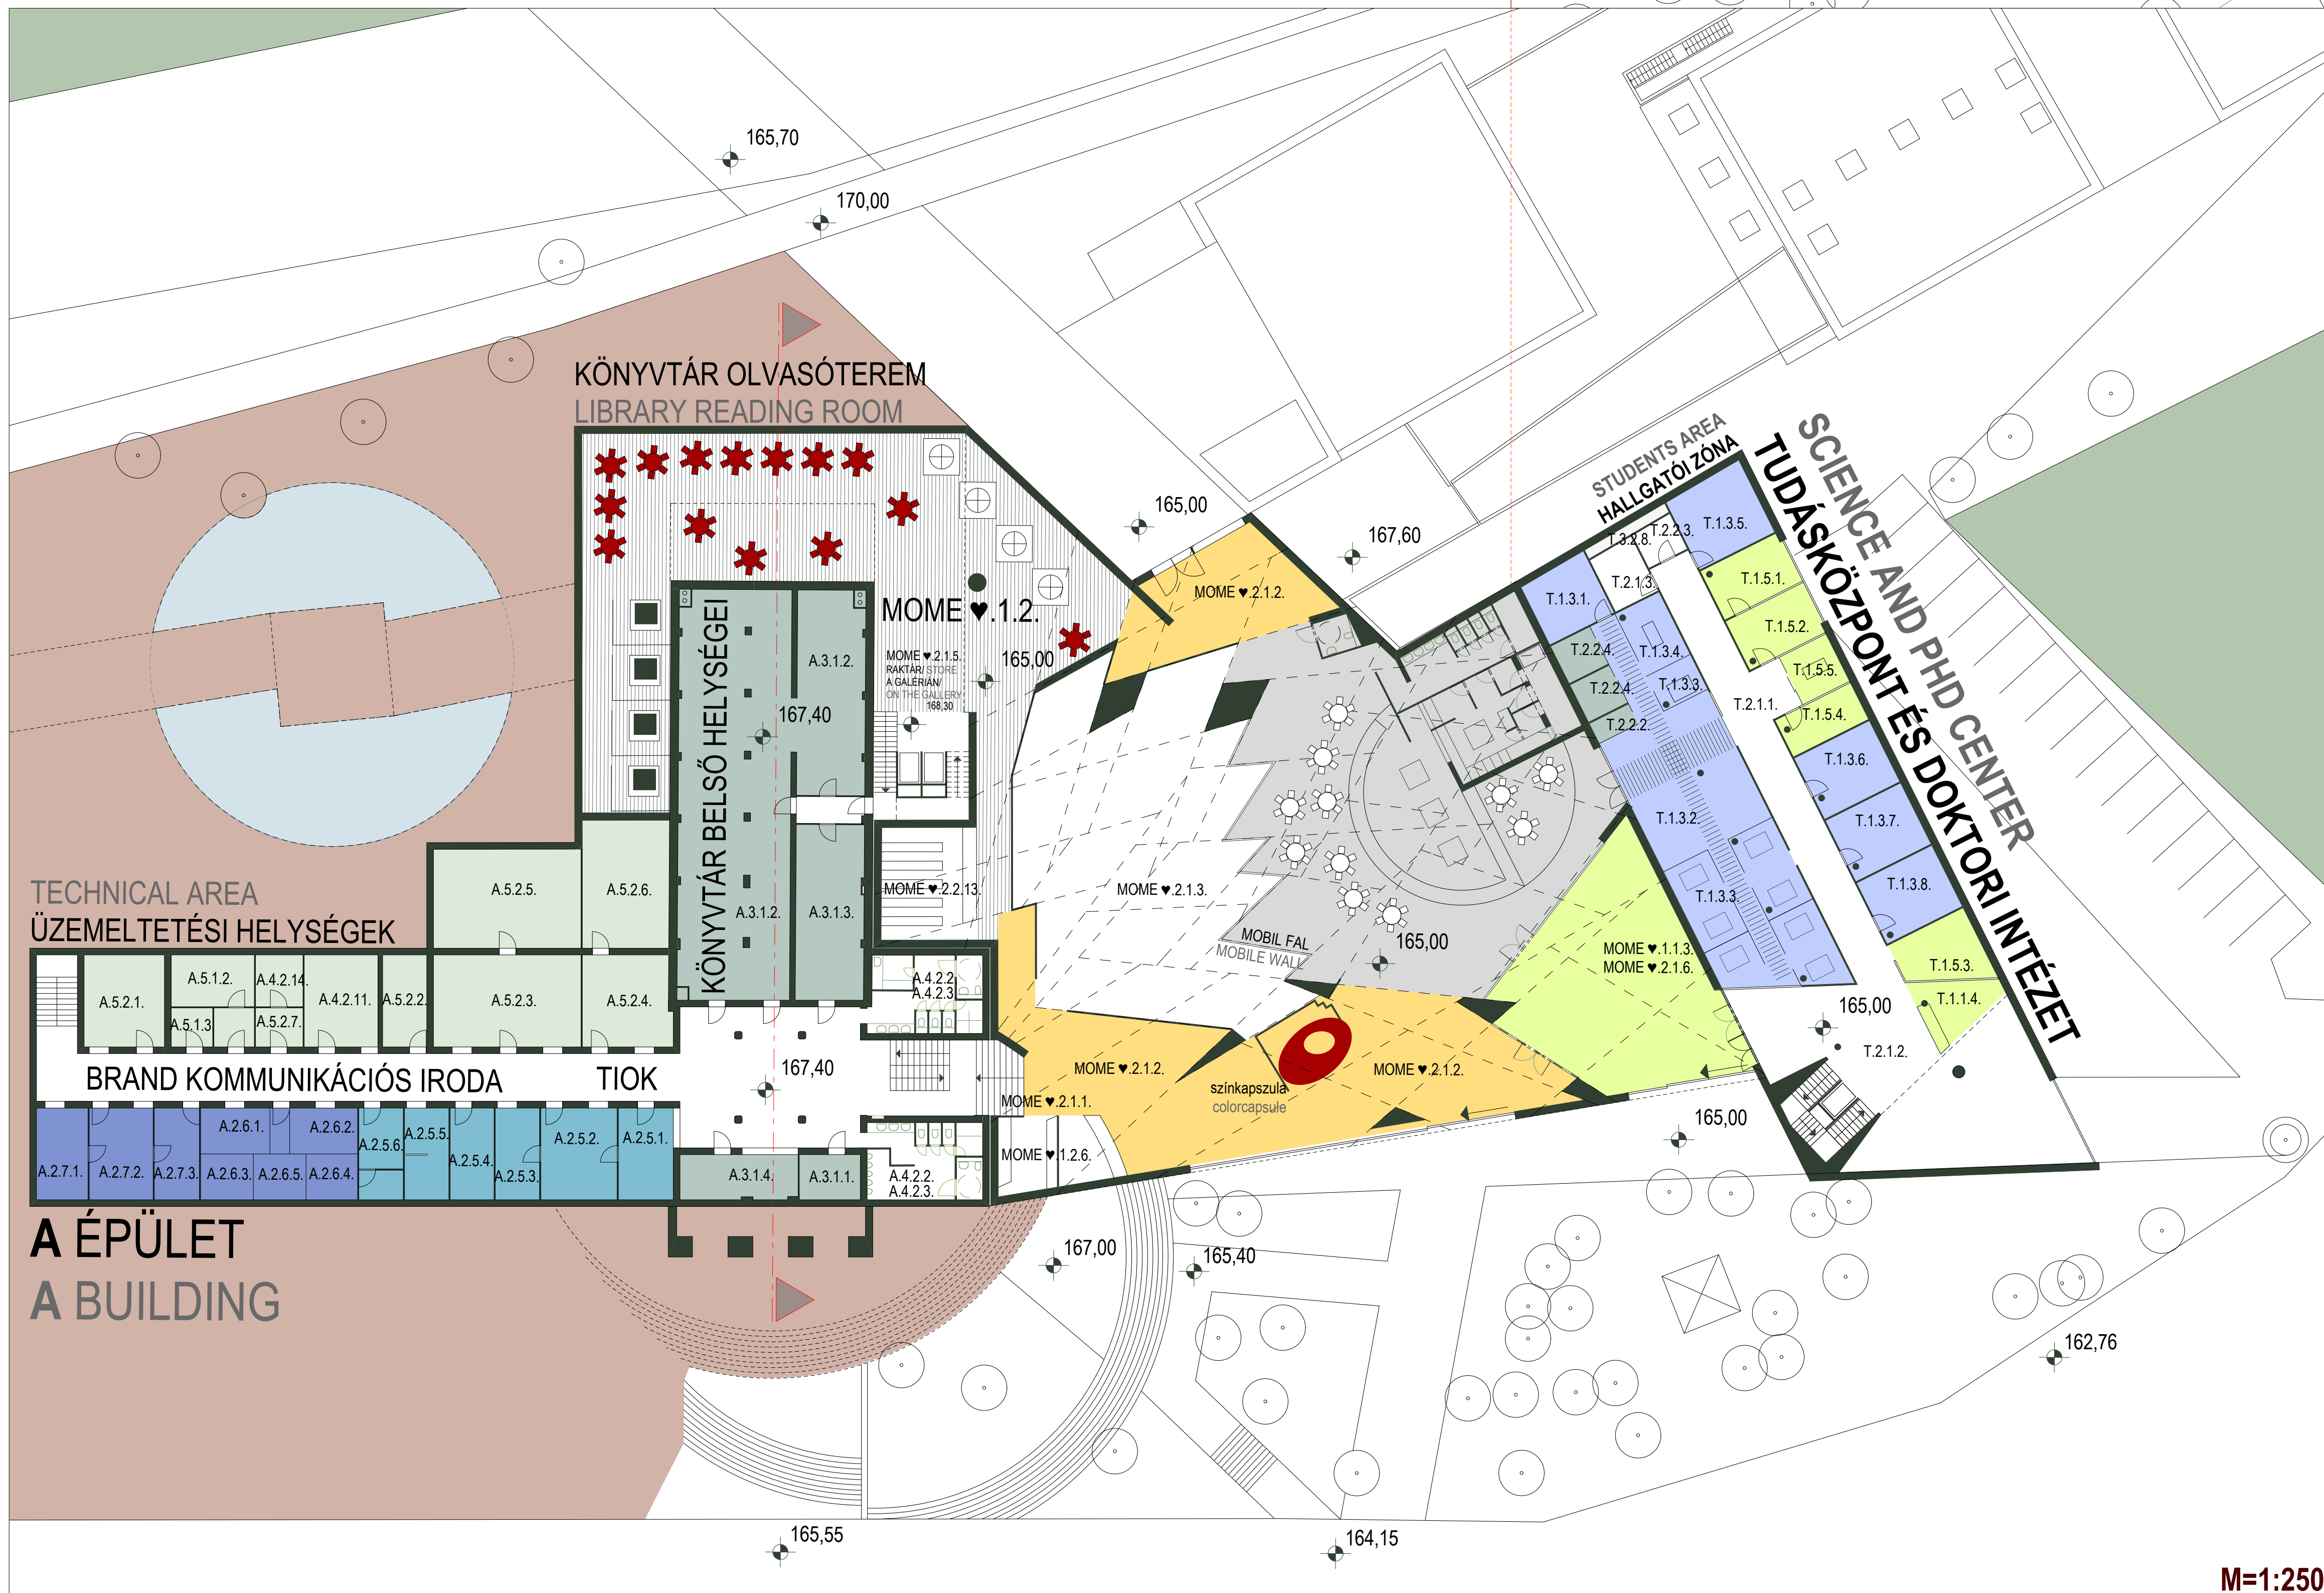

KÉPEK A MOME ♥ BELSŐ TEREIRŐL/
3D VIEW OF THE MOME ♥

METSZET AZ A ÉPÜLETEN ÁT/ SECTION ACROSS THE A BUILDING

M=1:250