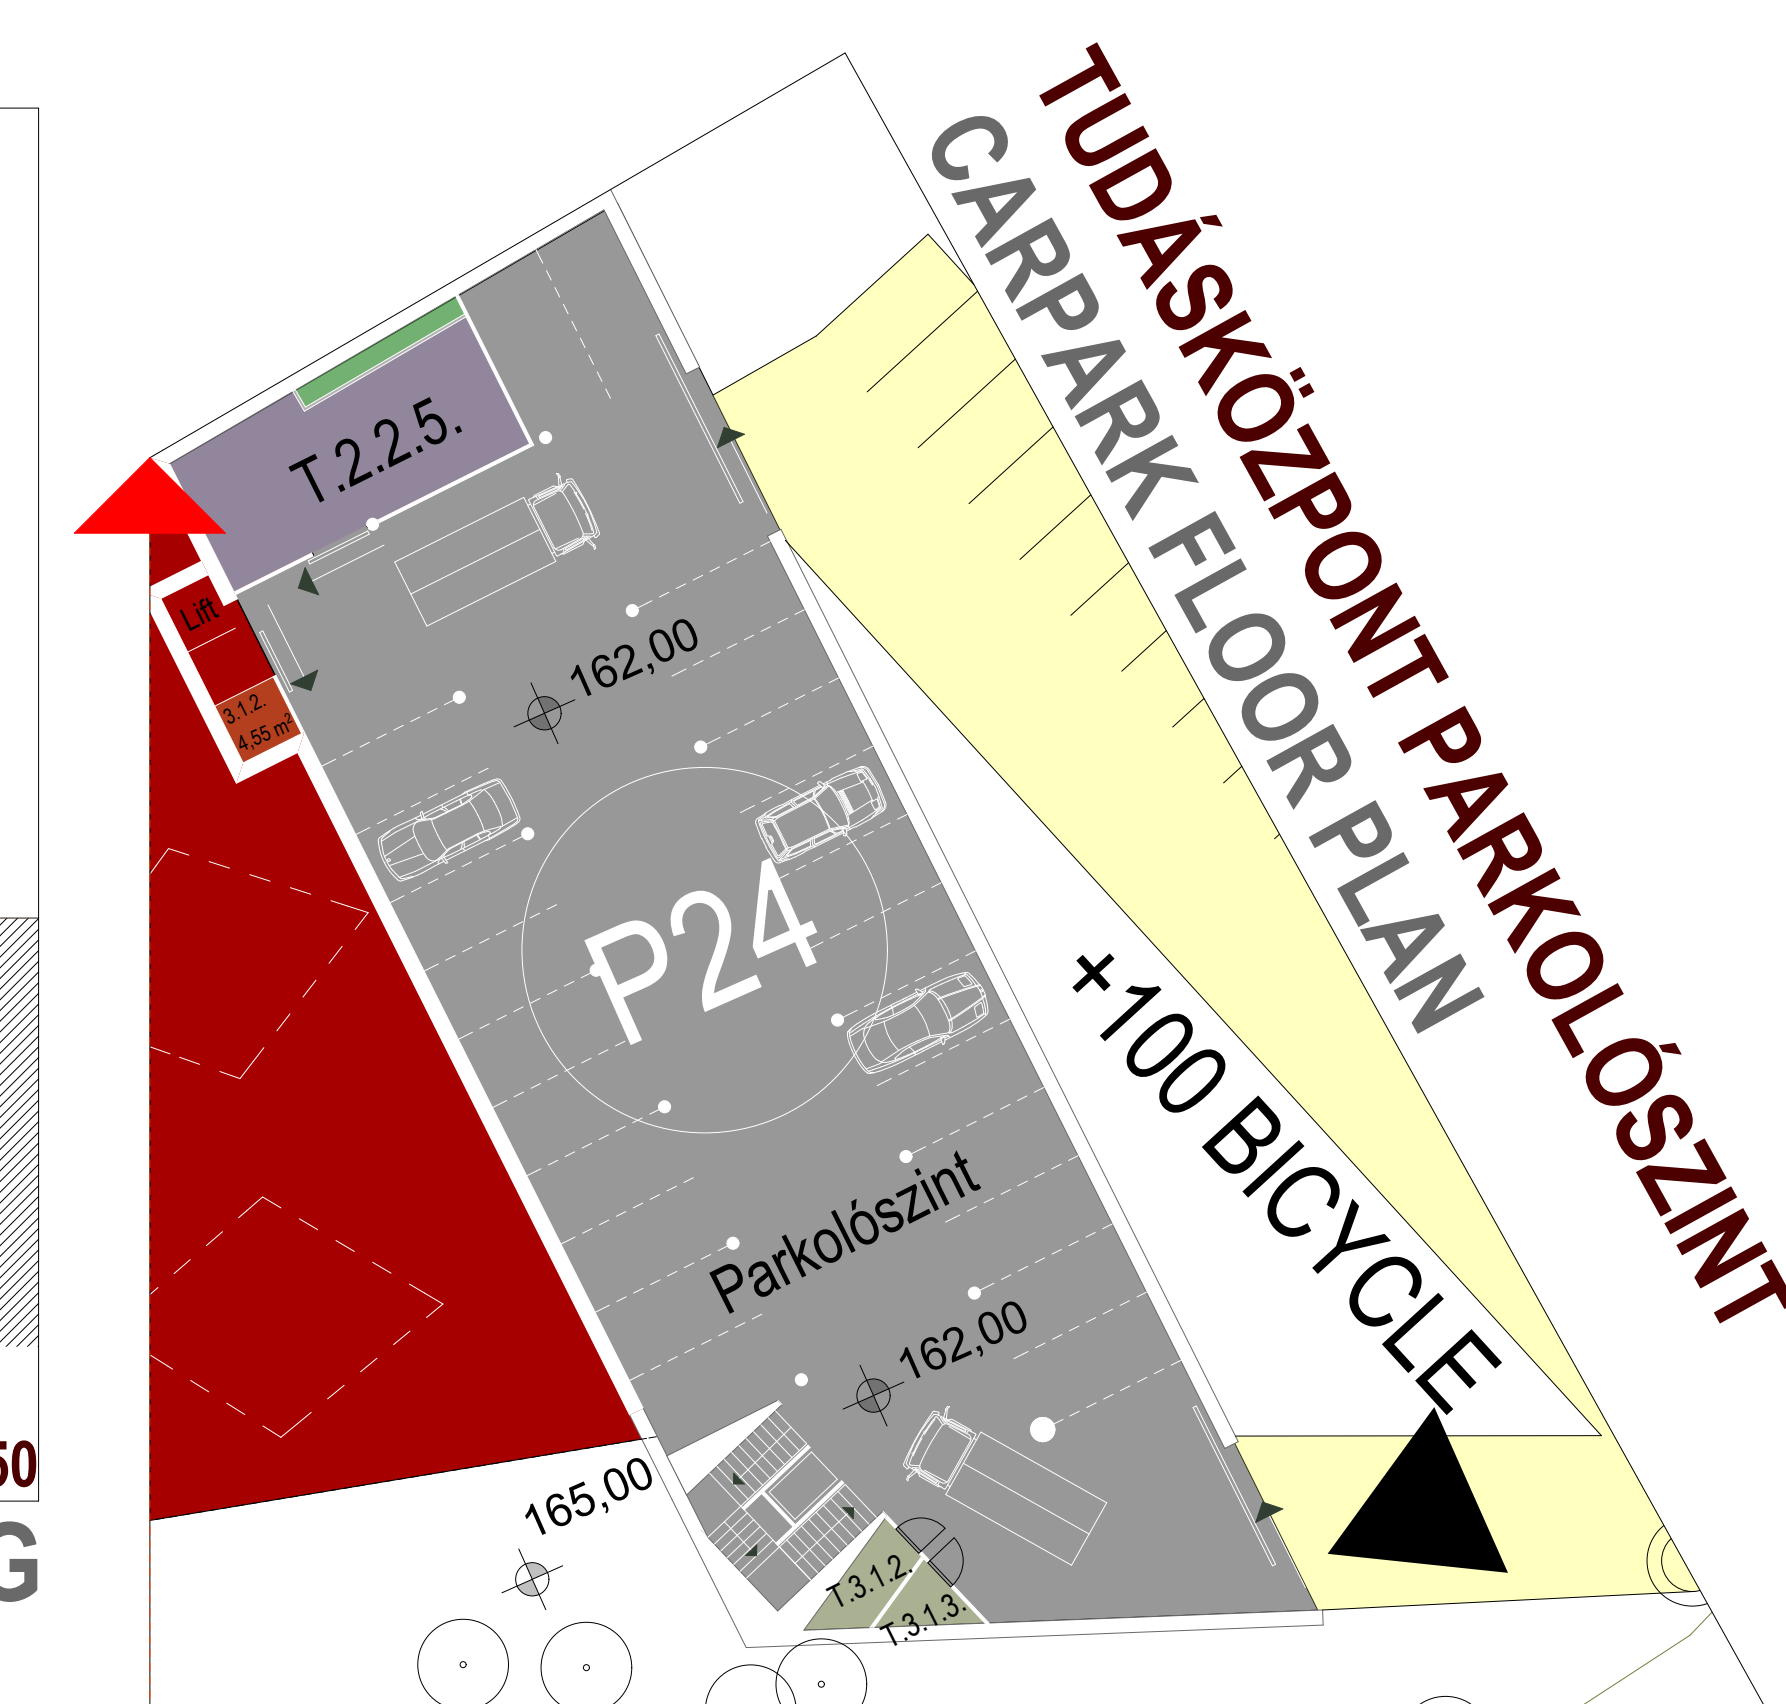

KÉPEK A MOME ♥ BELSŐ TEREIRŐL/
3D VIEW OF THE MOME ♥

METSZET AZ A ÉPÜLETEN ÁT/ SECTION ACROSS THE A BUILDING

M=1:250