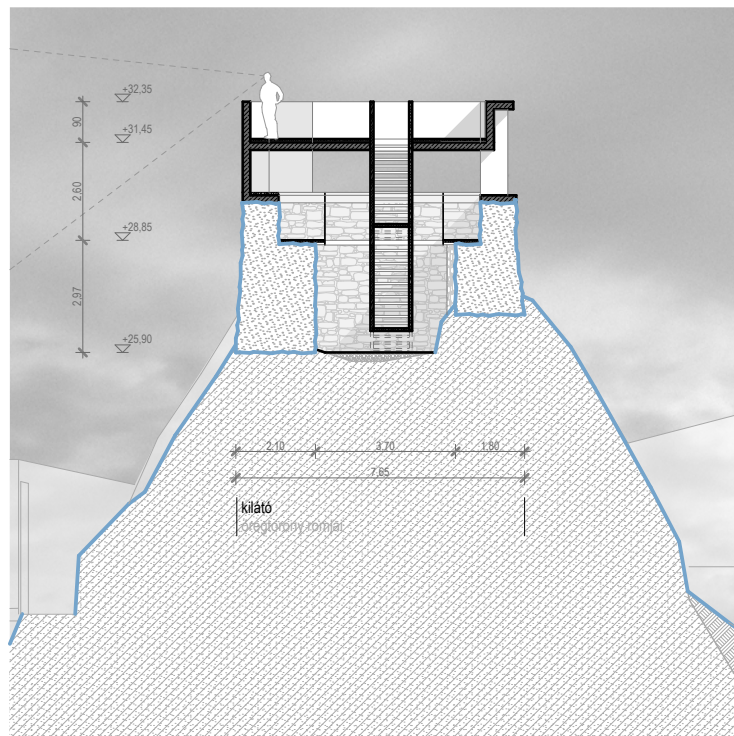

alaprész m=1:200

kilátó

kilátó  
felsővár  
metszet m=1:200

h - h