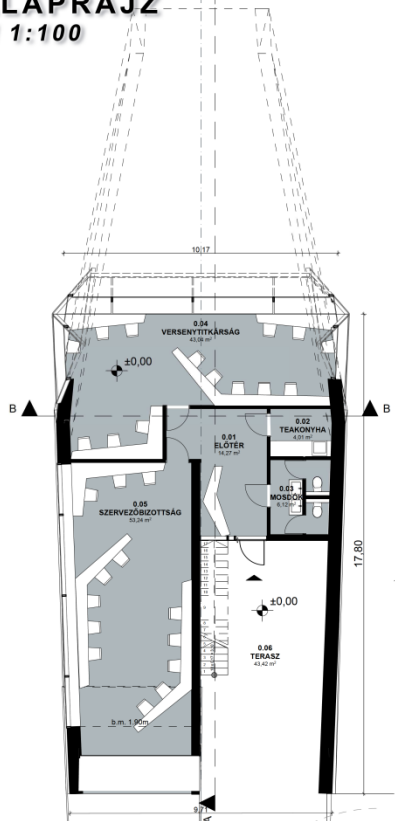

EVEZŐSPÁLYA CÉLTORNYA 2016.

II. díj

Szabó Renáta

HELYSZÍNRAJZ
M 1:500

EVEZŐSPÁLYA CÉLTORNYA 2016.

II. díj

Szabó Renáta

**FÖLDSZINTI
ALAPRAJZ
M 1:100**

**1. EMELETI
ALAPRAJZ
M 1:100**

**2. EMELETI
ALAPRAJZ
M 1:100**

**A-A METSZET
M 1:100**

EVEZŐSPÁLYA CÉLTORNYA 2016.

**3. EMELETI
ALAPRAJZ**
M 1:100

**4. EMELETI
ALAPRAJZ**
M 1:100

**5. EMELETI
ALAPRAJZ**
M 1:100