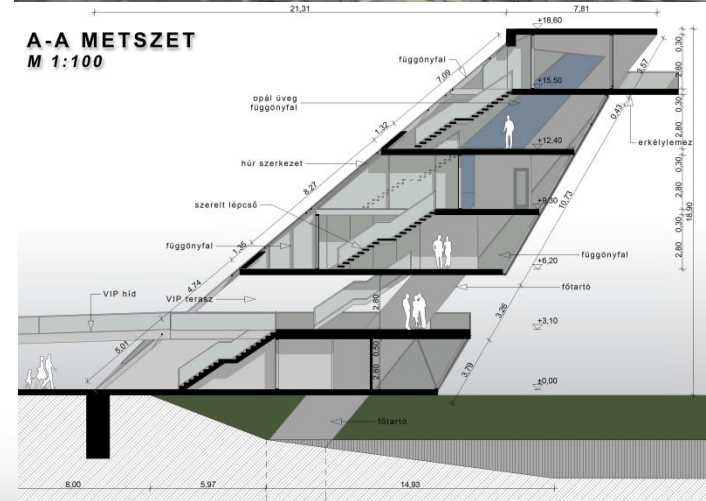

EVEZŐSPÁLYA CÉLTORNYA 2016.

II. díj

Szabó Renáta

HELYSZÍNRAJZ
M 1:500

EVEZŐSPÁLYA CÉLTORNYA 2016.

II. díj

Szabó Renáta

**FÖLDSZINTI
ALAPRAJZ
M 1:100**

**1. EMELETI
ALAPRAJZ
M 1:100**

**2. EMELETI
ALAPRAJZ
M 1:100**

**A-A METSZET
M 1:100**

EVEZŐSPÁLYA CÉLTORNYA 2016.

**3. EMELETI
ALAPRAJZ**
M 1:100

**4. EMELETI
ALAPRAJZ**
M 1:100

**5. EMELETI
ALAPRAJZ**
M 1:100

A-A METSZET
M 1:100

EVEZŐSPÁLYA CÉLTORNYA 2016.

EVEZŐSPÁLYA CÉLTORNYA 2016.

II. díj

Szabó Renáta

EVEZŐSPÁLYA CÉLTORNYA 2016.

II. díj

Szabó Renáta