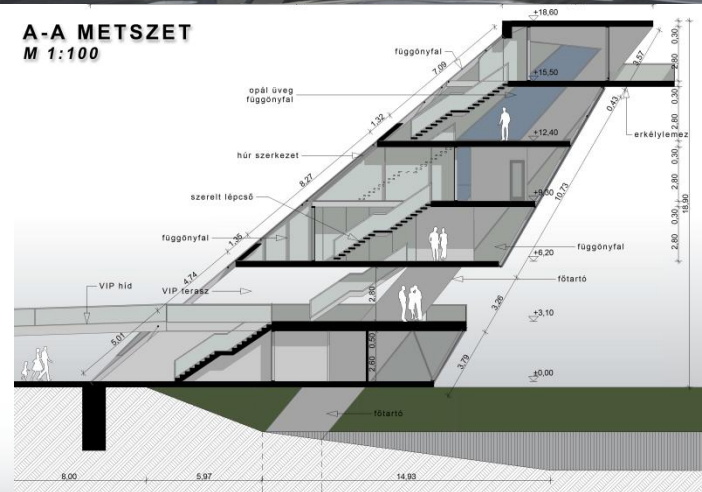

EVEZŐSPÁLYA CÉLTORNYA 2016.

II. díj

Szabó Renáta

HELYSZÍNRAJZ
M 1:500

EVEZŐSPÁLYA CÉLTORNYA 2016.

II. díj

Szabó Renáta

**FÖLDSZINTI
ALAPRAJZ
M 1:100**

**1. EMELETI
ALAPRAJZ
M 1:100**

**2. EMELETI
ALAPRAJZ
M 1:100**

**A-A METSZET
M 1:100**

EVEZŐSPÁLYA CÉLTORNYA 2016.

**3. EMELETI
ALAPRAJZ**
M 1:100

**4. EMELETI
ALAPRAJZ**
M 1:100

**5. EMELETI
ALAPRAJZ**
M 1:100

A-A METSZET
M 1:100

EVEZŐSPÁLYA CÉLTORNYA 2016.

EVEZŐSPÁLYA CÉLTORNYA 2016.

II. díj

Szabó Renáta

EVEZŐSPÁLYA CÉLTORNYA 2016.

II. díj

Szabó Renáta