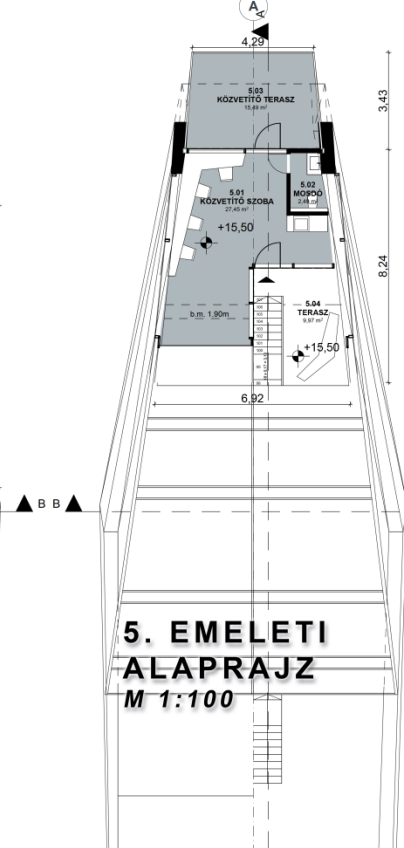

EVEZŐSPÁLYA CÉLTORNYA 2016.

II. díj

Szabó Renáta

HELYSZÍNRAJZ
M 1:500

EVEZŐSPÁLYA CÉLTORNYA 2016.

II. díj

Szabó Renáta

**FÖLDSZINTI
ALAPRAJZ
M 1:100**

**1. EMELETI
ALAPRAJZ
M 1:100**

**2. EMELETI
ALAPRAJZ
M 1:100**

**A-A METSZET
M 1:100**

EVEZŐSPÁLYA CÉLTORNYA 2016.

**3. EMELETI
ALAPRAJZ**
M 1:100

**4. EMELETI
ALAPRAJZ**
M 1:100

**5. EMELETI
ALAPRAJZ**
M 1:100