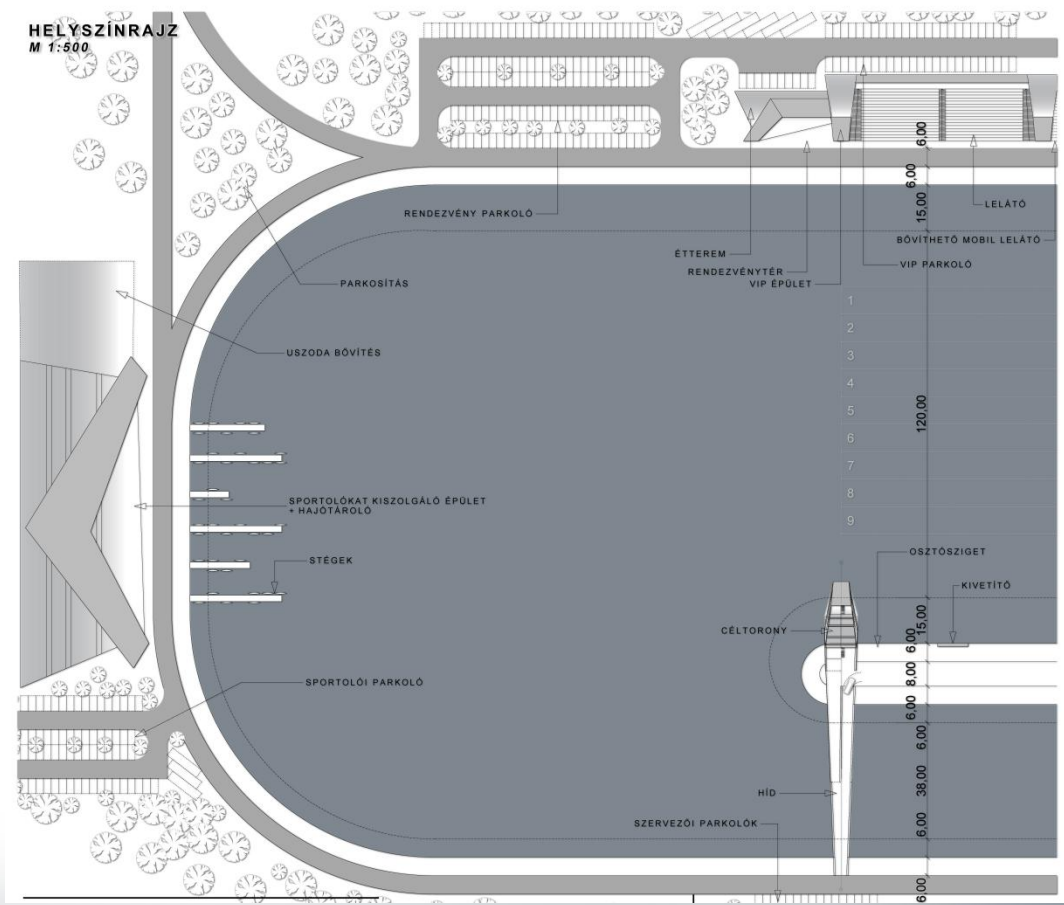

EVEZŐSPÁLYA CÉLTORNYA 2016.

II. díj

Szabó Renáta

HELYSZÍNRAJZ
M 1:500

EVEZŐSPÁLYA CÉLTORNYA 2016.

II. díj

Szabó Renáta

**FÖLDSZINTI
ALAPRAJZ
M 1:100**

**1. EMELETI
ALAPRAJZ
M 1:100**

**2. EMELETI
ALAPRAJZ
M 1:100**

**A-A METSZET
M 1:100**

EVEZŐSPÁLYA CÉLTORNYA 2016.

**3. EMELETI
ALAPRAJZ**
M 1:100

**4. EMELETI
ALAPRAJZ**
M 1:100

**5. EMELETI
ALAPRAJZ**
M 1:100

A-A METSZET
M 1:100

EVEZŐSPÁLYA CÉLTORNYA 2016.

EVEZŐSPÁLYA CÉLTORNYA 2016.

II. díj

Szabó Renáta

EVEZŐSPÁLYA CÉLTORNYA 2016.

II. díj

Szabó Renáta