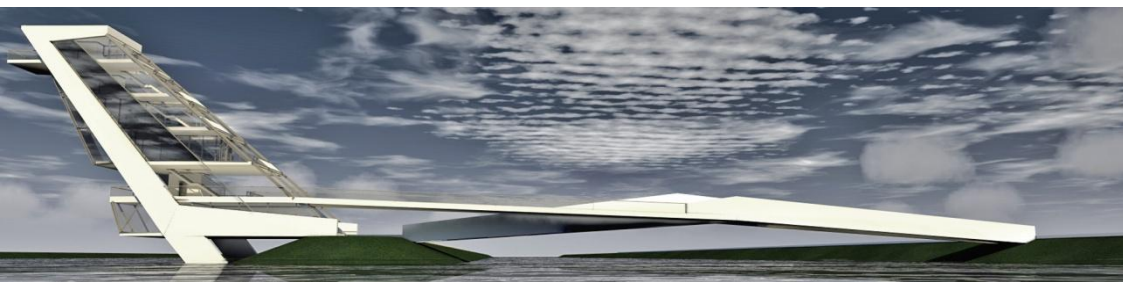

EVEZŐSPÁLYA CÉLTORNYA 2016.

II. díj

Szabó Renáta

HELYSZÍNRAJZ
M 1:500

EVEZŐSPÁLYA CÉLTORNYA 2016.

II. díj

Szabó Renáta

**FÖLDSZINTI
ALAPRAJZ
M 1:100**

**1. EMELETI
ALAPRAJZ
M 1:100**

**2. EMELETI
ALAPRAJZ
M 1:100**

**A-A METSZET
M 1:100**

EVEZŐSPÁLYA CÉLTORNYA 2016.

**3. EMELETI
ALAPRAJZ**
M 1:100

**4. EMELETI
ALAPRAJZ**
M 1:100

**5. EMELETI
ALAPRAJZ**
M 1:100

A-A METSZET
M 1:100

EVEZŐSPÁLYA CÉLTORNYA 2016.

EVEZŐSPÁLYA CÉLTORNYA 2016.

II. díj

Szabó Renáta

EVEZŐSPÁLYA CÉLTORNYA 2016.

II. díj

Szabó Renáta