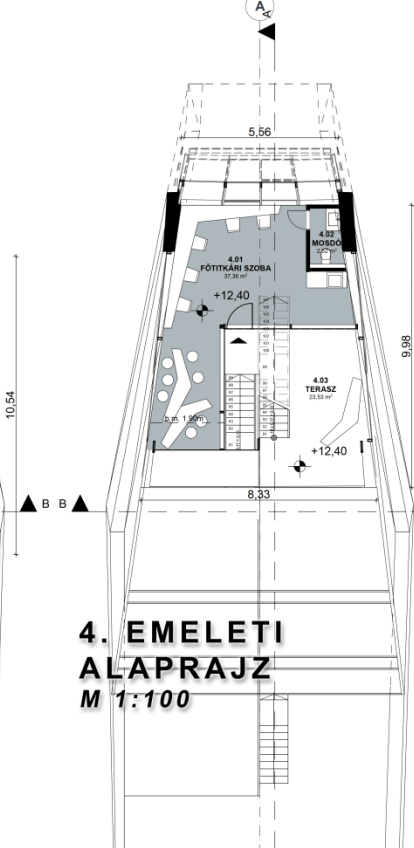

EVEZŐSPÁLYA CÉLTORNYA 2016.

II. díj

Szabó Renáta

HELYSZÍNRAJZ
M 1:500

EVEZŐSPÁLYA CÉLTORNYA 2016.

II. díj

Szabó Renáta

**FÖLDSZINTI
ALAPRAJZ
M 1:100**

**1. EMELETI
ALAPRAJZ
M 1:100**

**2. EMELETI
ALAPRAJZ
M 1:100**

**A-A METSZET
M 1:100**

EVEZŐSPÁLYA CÉLTORNYA 2016.

**3. EMELETI
ALAPRAJZ**
M 1:100

**4. EMELETI
ALAPRAJZ**
M 1:100

**5. EMELETI
ALAPRAJZ**
M 1:100