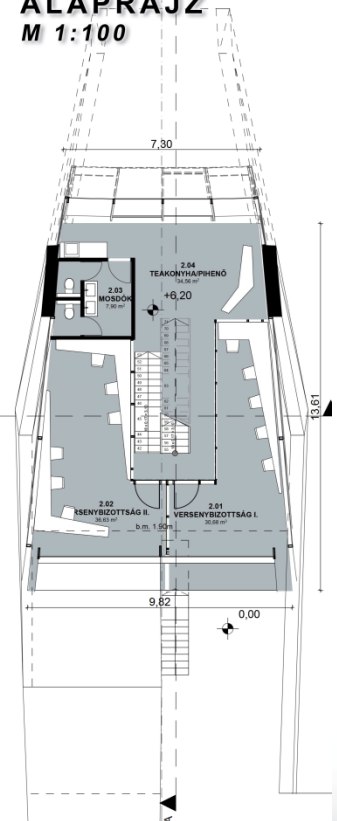

EVEZŐSPÁLYA CÉLTORNYA 2016.

II. díj

Szabó Renáta

HELYSZÍNRAJZ
M 1:500

EVEZŐSPÁLYA CÉLTORNYA 2016.

II. díj

Szabó Renáta

**FÖLDSZINTI
ALAPRAJZ
M 1:100**

**1. EMELETI
ALAPRAJZ
M 1:100**

**2. EMELETI
ALAPRAJZ
M 1:100**

**A-A METSZET
M 1:100**

EVEZŐSPÁLYA CÉLTORNYA 2016.

**3. EMELETI
ALAPRAJZ**
M 1:100

**4. EMELETI
ALAPRAJZ**
M 1:100

**5. EMELETI
ALAPRAJZ**
M 1:100