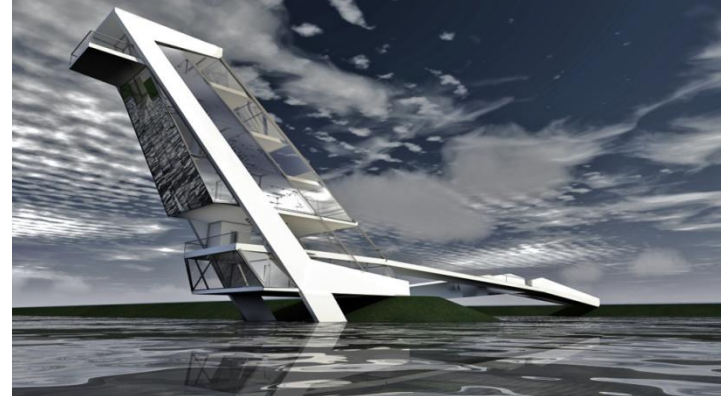

EVEZŐSPÁLYA CÉLTORNYA 2016.

II. díj

Szabó Renáta

HELYSZÍNRAJZ
M 1:500

EVEZŐSPÁLYA CÉLTORNYA 2016.

II. díj

Szabó Renáta

**FÖLDSZINTI
ALAPRAJZ
M 1:100**

**1. EMELETI
ALAPRAJZ
M 1:100**

**2. EMELETI
ALAPRAJZ
M 1:100**

**A-A METSZET
M 1:100**

EVEZŐSPÁLYA CÉLTORNYA 2016.

**3. EMELETI
ALAPRAJZ**
M 1:100

**4. EMELETI
ALAPRAJZ**
M 1:100

**5. EMELETI
ALAPRAJZ**
M 1:100

A-A METSZET
M 1:100

EVEZŐSPÁLYA CÉLTORNYA 2016.

EVEZŐSPÁLYA CÉLTORNYA 2016.

II. díj

Szabó Renáta

EVEZŐSPÁLYA CÉLTORNYA 2016.

II. díj

Szabó Renáta