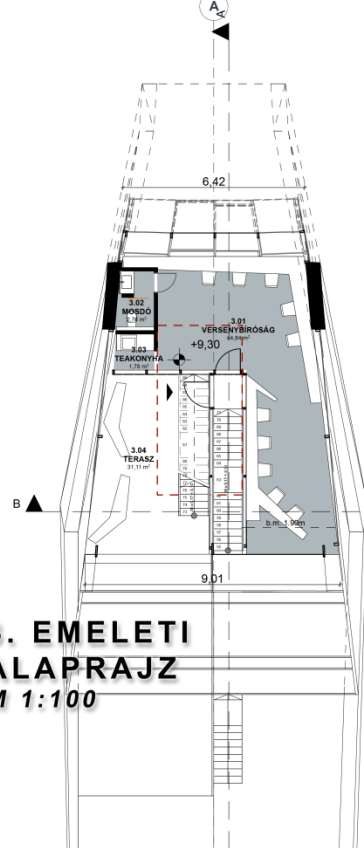

EVEZŐSPÁLYA CÉLTORNYA 2016.

II. díj

Szabó Renáta

HELYSZÍNRAJZ
M 1:500

EVEZŐSPÁLYA CÉLTORNYA 2016.

II. díj

Szabó Renáta

**FÖLDSZINTI
ALAPRAJZ
M 1:100**

**1. EMELETI
ALAPRAJZ
M 1:100**

**2. EMELETI
ALAPRAJZ
M 1:100**

**A-A METSZET
M 1:100**

EVEZŐSPÁLYA CÉLTORNYA 2016.

**3. EMELETI
ALAPRAJZ**
M 1:100

**4. EMELETI
ALAPRAJZ**
M 1:100

**5. EMELETI
ALAPRAJZ**
M 1:100