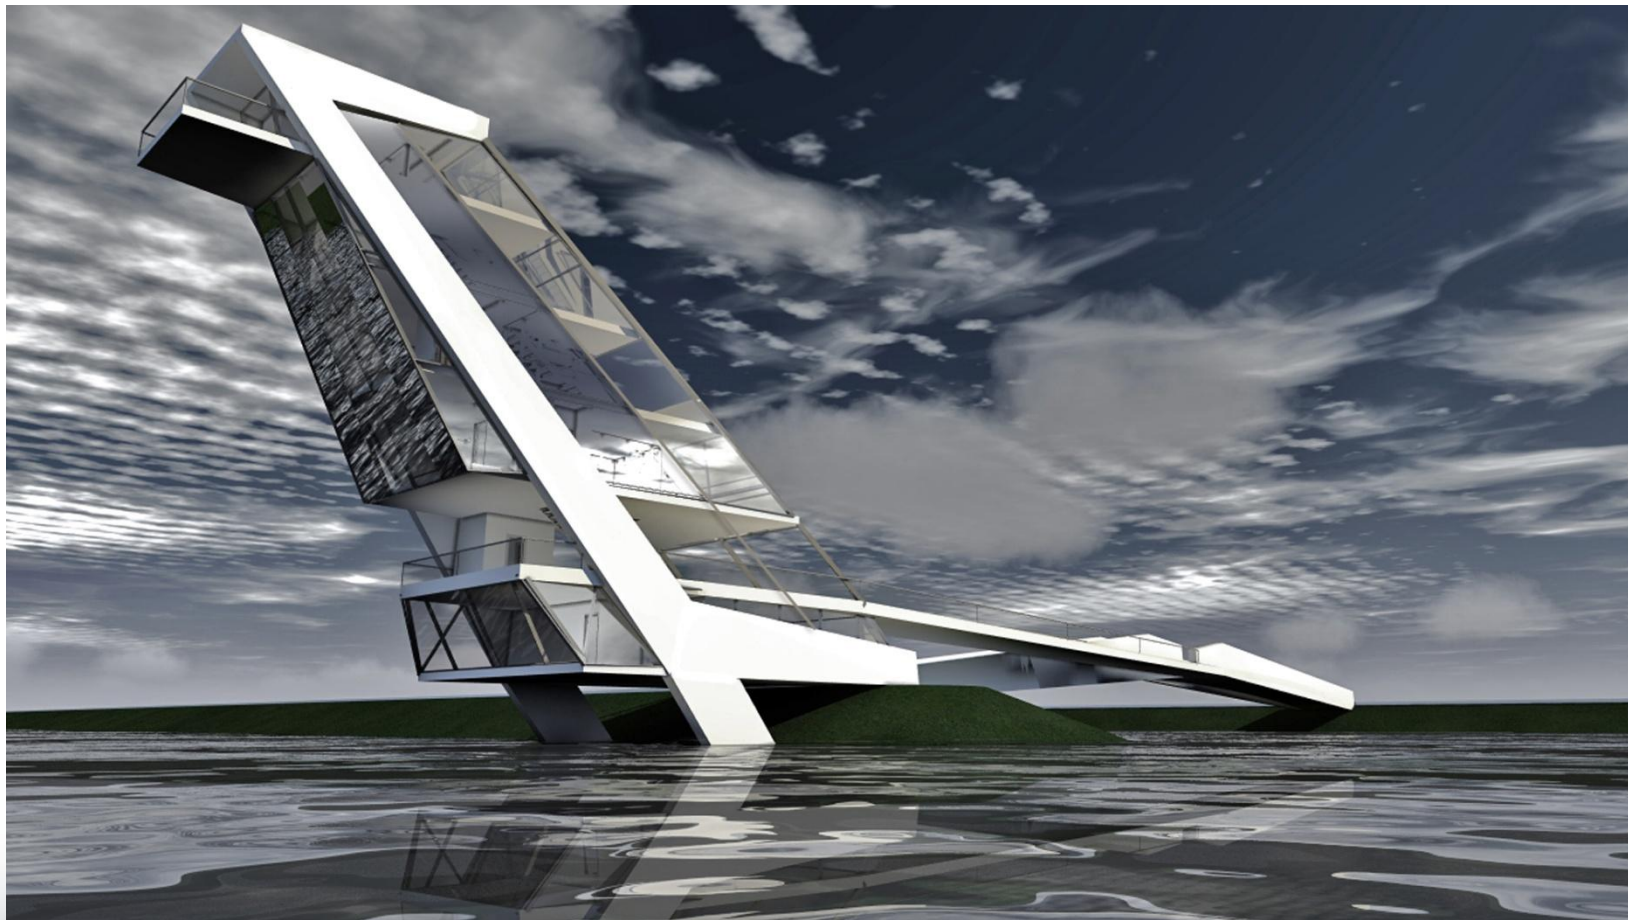

EVEZŐSPÁLYA CÉLTORNYA 2016.

II. díj

Szabó Renáta

HELYSZÍNRAJZ
M 1:500

EVEZŐSPÁLYA CÉLTORNYA 2016.

II. díj

Szabó Renáta

**FÖLDSZINTI
ALAPRAJZ
M 1:100**

A-A METSZET
M 1:100

EVEZŐSPÁLYA CÉLTORNYA 2016.

EVEZŐSPÁLYA CÉLTORNYA 2016.

II. díj

Szabó Renáta

EVEZŐSPÁLYA CÉLTORNYA 2016.

II. díj

Szabó Renáta