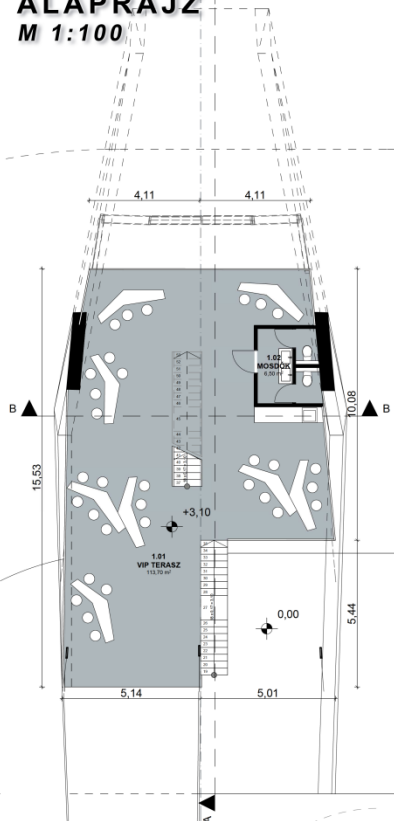

EVEZŐSPÁLYA CÉLTORNYA 2016.

II. díj

Szabó Renáta

HELYSZÍNRAJZ
M 1:500

EVEZŐSPÁLYA CÉLTORNYA 2016.

II. díj

Szabó Renáta

**FÖLDSZINTI
ALAPRAJZ
M 1:100**

**1. EMELETI
ALAPRAJZ
M 1:100**

**2. EMELETI
ALAPRAJZ
M 1:100**

**A-A METSZET
M 1:100**

EVEZŐSPÁLYA CÉLTORNYA 2016.

**3. EMELETI
ALAPRAJZ**
M 1:100

**4. EMELETI
ALAPRAJZ**
M 1:100

**5. EMELETI
ALAPRAJZ**
M 1:100

A-A METSZET
M 1:100

EVEZŐSPÁLYA CÉLTORNYA 2016.

EVEZŐSPÁLYA CÉLTORNYA 2016.

II. díj

Szabó Renáta

EVEZŐSPÁLYA CÉLTORNYA 2016.

II. díj

Szabó Renáta