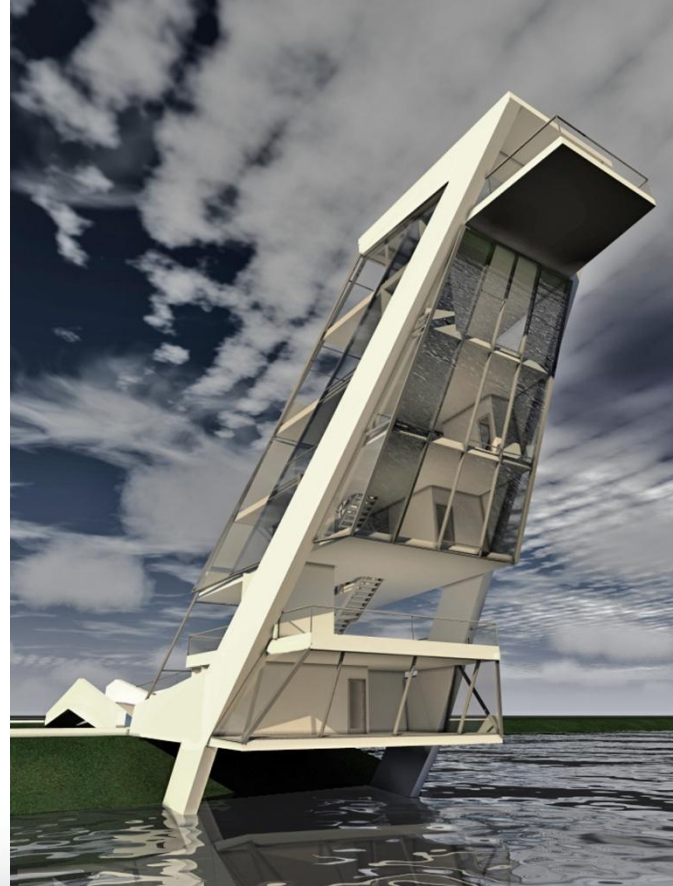

EVEZŐSPÁLYA CÉLTORNYA 2016.

II. díj

Szabó Renáta

HELYSZÍNRAJZ
M 1:500

EVEZŐSPÁLYA CÉLTORNYA 2016.

II. díj

Szabó Renáta

**FÖLDSZINTI
ALAPRAJZ
M 1:100**

**1. EMELETI
ALAPRAJZ
M 1:100**

**2. EMELETI
ALAPRAJZ
M 1:100**

**A-A METSZET
M 1:100**

EVEZŐSPÁLYA CÉLTORNYA 2016.

**3. EMELETI
ALAPRAJZ**
M 1:100

**4. EMELETI
ALAPRAJZ**
M 1:100

**5. EMELETI
ALAPRAJZ**
M 1:100

A-A METSZET
M 1:100

EVEZŐSPÁLYA CÉLTORNYA 2016.

EVEZŐSPÁLYA CÉLTORNYA 2016.

II. díj

Szabó Renáta

EVEZŐSPÁLYA CÉLTORNYA 2016.

II. díj

Szabó Renáta