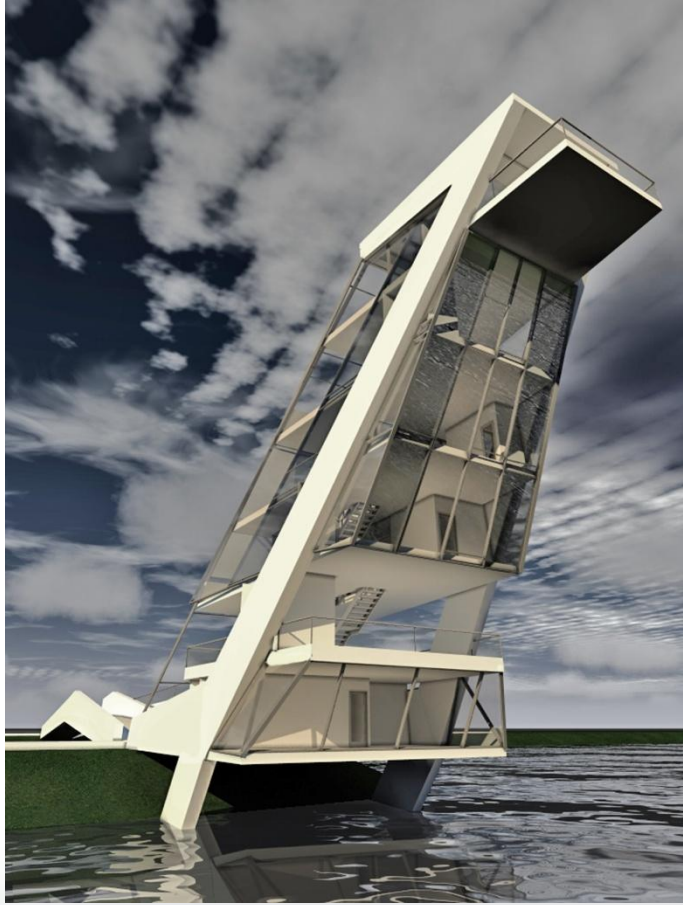

EVEZŐSPÁLYA CÉLTORNYA 2016.

II. díj

Szabó Renáta

HELYSZÍNRAJZ
M 1:500

EVEZŐSPÁLYA CÉLTORNYA 2016.

II. díj

Szabó Renáta

**FÖLDSZINTI
ALAPRAJZ
M 1:100**

**1. EMELETI
ALAPRAJZ
M 1:100**

**2. EMELETI
ALAPRAJZ
M 1:100**

**A-A METSZET
M 1:100**

EVEZŐSPÁLYA CÉLTORNYA 2016.

**3. EMELETI
ALAPRAJZ**
M 1:100

**4. EMELETI
ALAPRAJZ**
M 1:100

**5. EMELETI
ALAPRAJZ**
M 1:100

A-A METSZET
M 1:100

EVEZŐSPÁLYA CÉLTORNYA 2016.

EVEZŐSPÁLYA CÉLTORNYA 2016.

II. díj

Szabó Renáta

EVEZŐSPÁLYA CÉLTORNYA 2016.

II. díj

Szabó Renáta