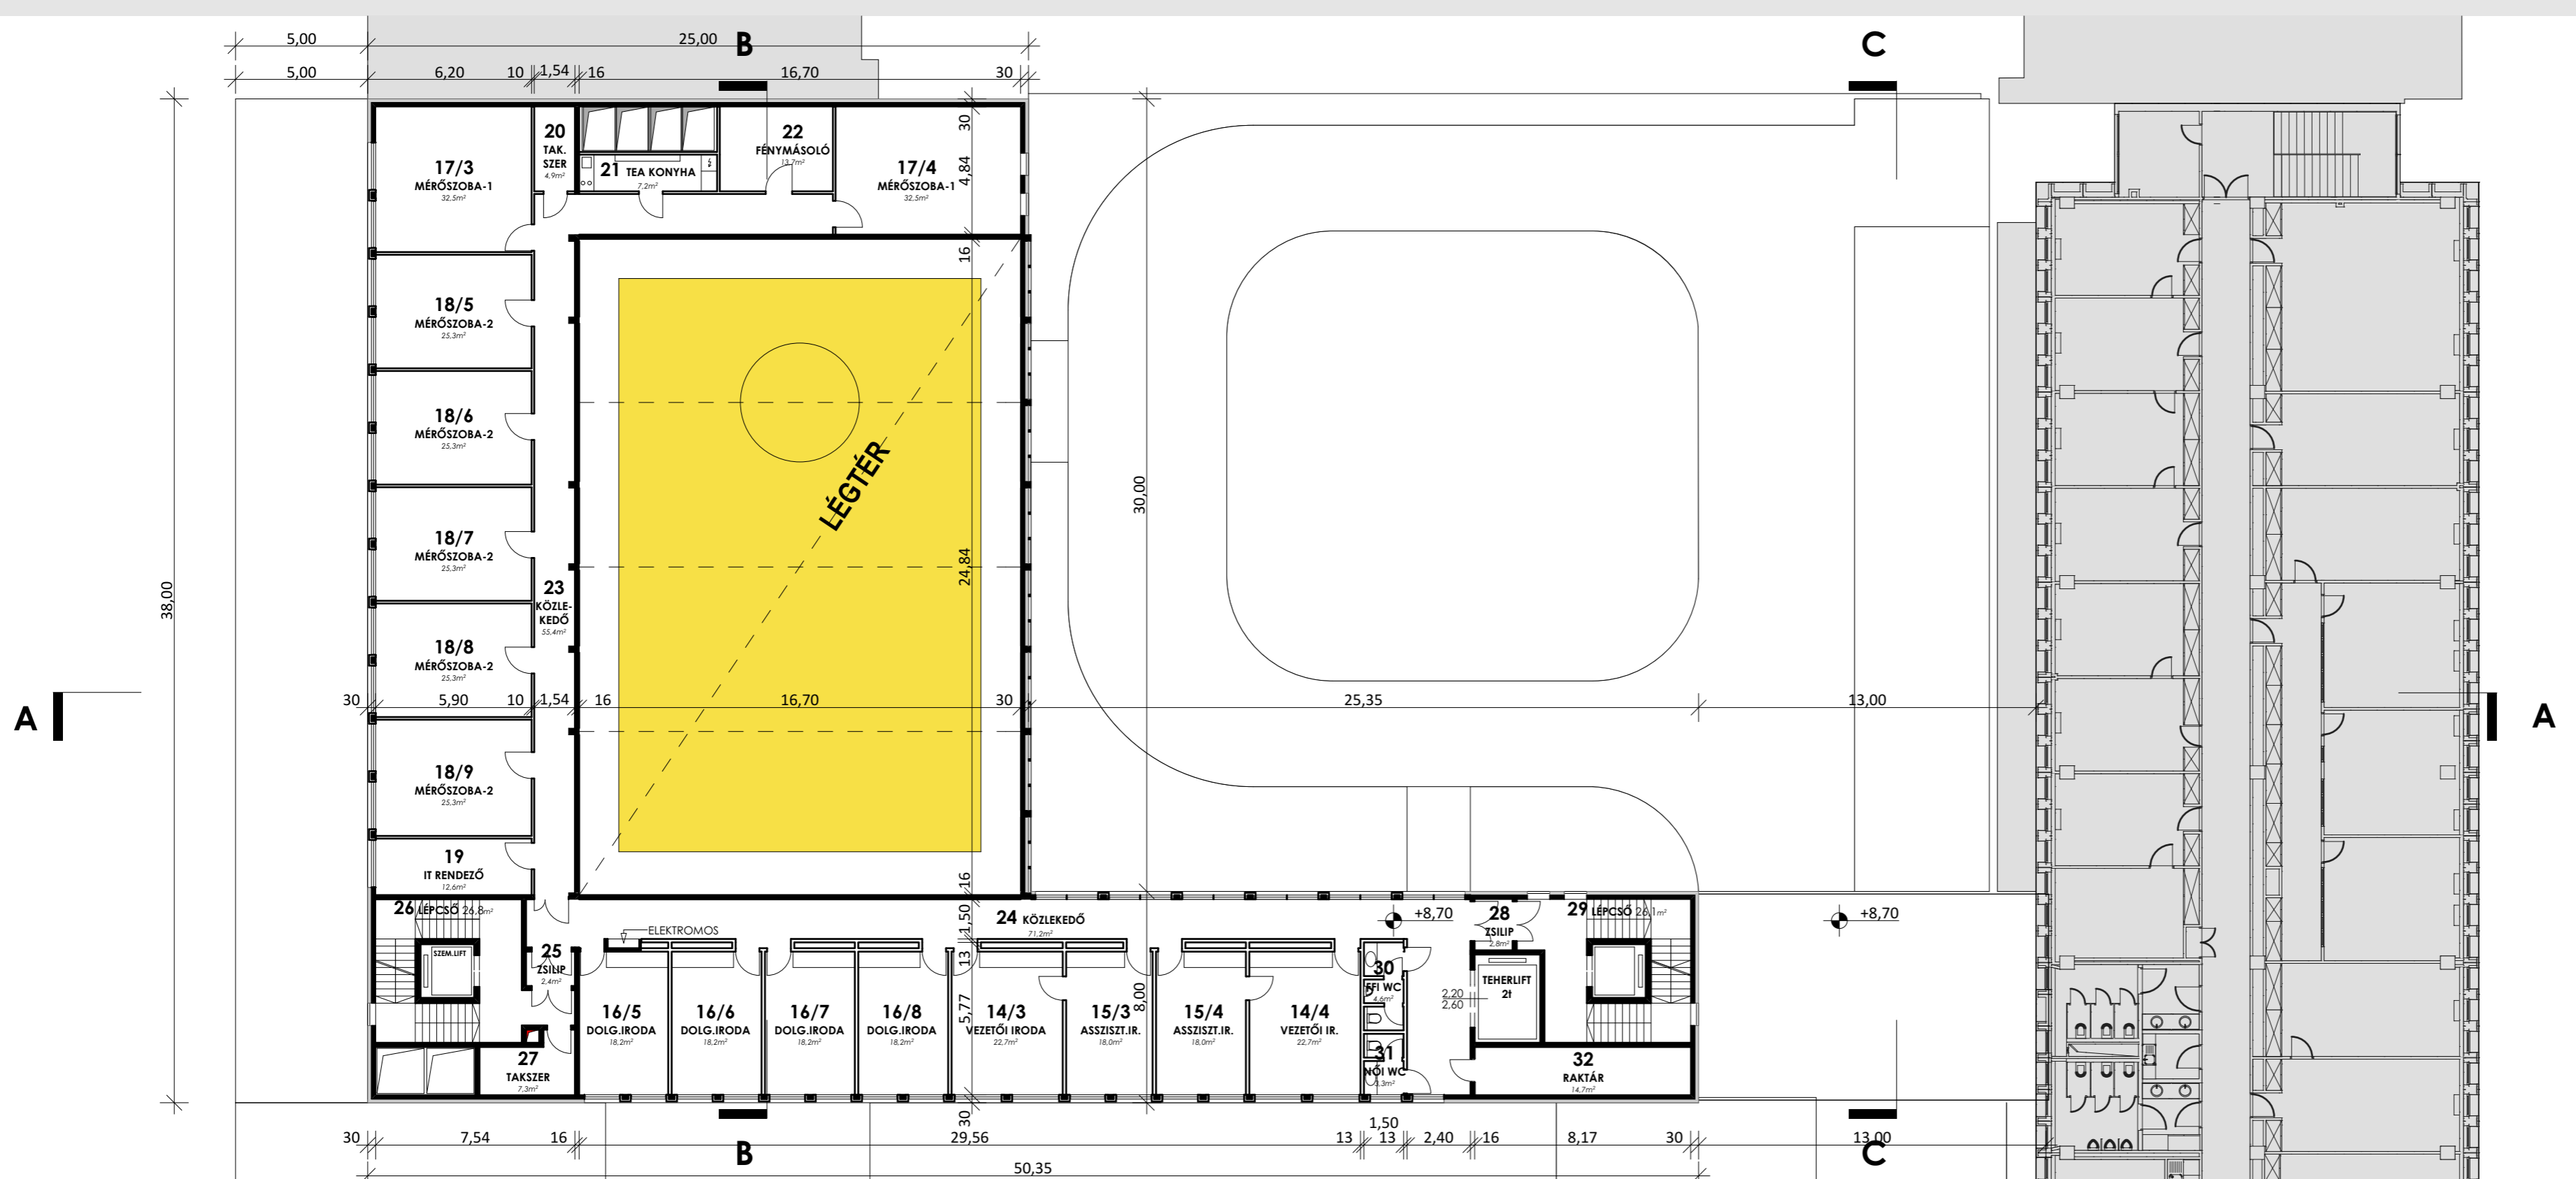

ESZTERGOMI ÚT

VISEGRÁDI UTCA

ALTERNATÍV JAVASLAT
2. BEJÁRATHOZ

FÖLDSZINT M=1:200

I. MÉRÉSÜGGYEL KAPCSOLATOS HELYSÉGCSPORTOK

IRODÁK A MÉRŐKAMRA ÉS LABOROK KISZOLGÁLÓ SZEMÉLYZETE RÉSZÉRE

14/1 - VEZETŐI IRODA	22,7m ²
14/2 - VEZETŐI IRODA	22,7m ²
15/1 - ASSZISZTENS IRODA	18,0m ²
15/2 - ASSZISZTENS IRODA	18,0m ²
16/1 - DOLGOZÓI IRODA	18,2m ²
16/2 - DOLGOZÓI IRODA	18,2m ²
16/3 - DOLGOZÓI IRODA	18,2m ²
16/4 - DOLGOZÓI IRODA	18,2m ²
17/1 - MÉRŐSZOBA-1 SPEC.IR.	32,5m ²
17/2 - MÉRŐSZOBA-1 SPEC.IR.	32,5m ²
18/1 - MÉRŐSZOBA-2 SPEC.IR.	25,3m ²
18/2 - MÉRŐSZOBA-2 SPEC.IR.	25,3m ²
18/3 - MÉRŐSZOBA-2 SPEC.IR.	25,3m ²
18/4 - MÉRŐSZOBA-2 SPEC.IR.	25,3m ²
19 - MINŐSÍTÉSI KEZELŐ	34,9m ²
21 - MŰSZER RAKTÁR	72,0m ²
22 - ZSILIP	2,4m ²
23 - LÉPCSŐ	26,8m ²
24 - ZSILIP	2,8m ²
25 - LÉPCSŐ	26,1m ²
26 - KÖZLEKEDŐ	55,8m ²
27 - KÖZLEKEDŐ	71,2m ²
28 - KÖZLEKEDŐ	49,5m ²
29 - FFI WC	4,6m ²
30 - NŐI WC	3,3m ²
31 - TAKARÍTÓSZERTÁR	4,9m ²
32 - FÉNYMÁSOLÓ	14,6m ²
33 - TEAKONYHA	7,2m ²
34 - TAKARÍTÓSZER	7,3m ²
ÖSSZESEN:	700,3m²

I. EMELET M=1:200

I. MÉRÉSÜGGYEL KAPCSOLATOS HELYSÉGCSPORTOK

IRODÁK A MÉRŐKAMRA ÉS LABOROK KISZOLGÁLÓ SZEMÉLYZETE RÉSZÉRE

14/3 - VEZETŐI IRODA	22,7m ²
14/4 - VEZETŐI IRODA	22,7m ²
15/3 - ASSZISZTENS IRODA	18,0m ²
15/4 - ASSZISZTENS IRODA	18,0m ²
16/5 - DOLGOZÓI IRODA	18,2m ²
16/6 - DOLGOZÓI IRODA	18,2m ²
16/7 - DOLGOZÓI IRODA	18,2m ²
16/8 - DOLGOZÓI IRODA	18,2m ²
17/3 - MÉRŐSZOBA-1 SPEC.IR.	32,5m ²
17/4 - MÉRŐSZOBA-1 SPEC.IR.	32,5m ²
18/5 - MÉRŐSZOBA-2 SPEC.IR.	25,3m ²
18/6 - MÉRŐSZOBA-2 SPEC.IR.	25,3m ²
18/7 - MÉRŐSZOBA-2 SPEC.IR.	25,3m ²
18/8 - MÉRŐSZOBA-2 SPEC.IR.	25,3m ²
18/9 - MÉRŐSZOBA-2 SPEC.IR.	25,3m ²
19 - IT RENDEZŐ HELYSÉG	12,6m ²
20 - TAK.SZER.	4,9m ²
21 - TEA KONYHA	7,2m ²
22 - FÉNYMÁSOLÓ	13,7m ²
23 - KÖZLEKEDŐ	55,4m ²
24 - KÖZLEKEDŐ	71,2m ²
25 - ZSILIP	2,4m ²
26 - LÉPCSŐ	26,8m ²
27 - TAK.SZER.	7,3m ²
28 - ZSILIP	2,8m ²
29 - LÉPCSŐ	26,1m ²
30 - FFI WC	4,6m ²
31 - NŐI WC	3,3m ²
32 - RAKTÁR	14,7m ²
ÖSSZESEN:	598,7m²