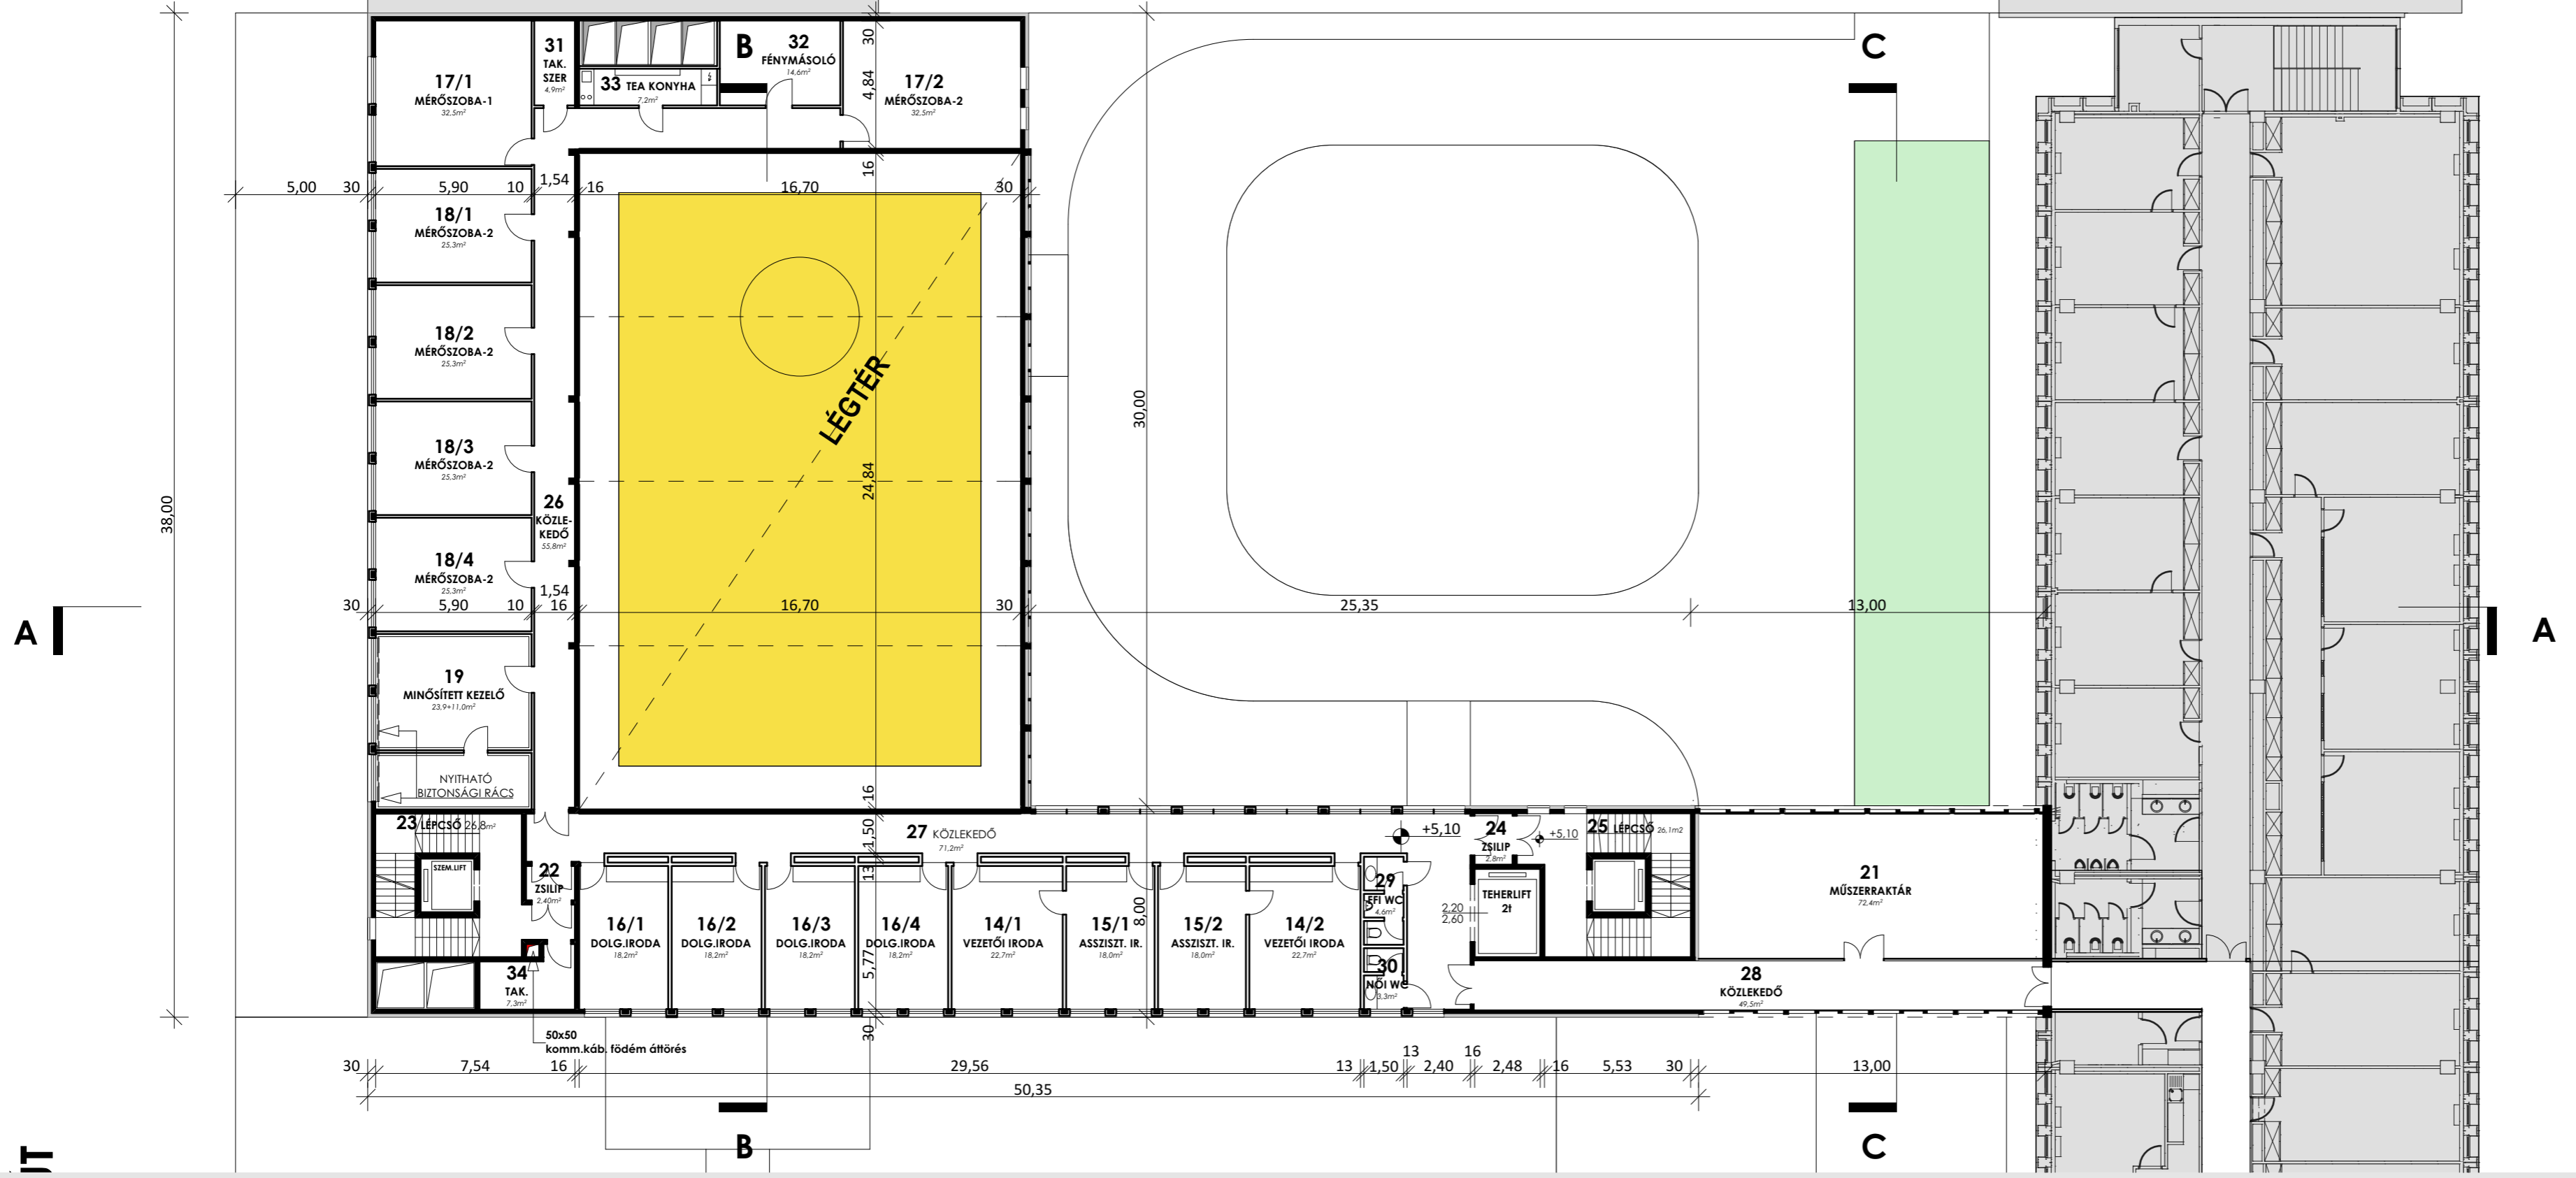

I. MÉRÉSÜGGYEL KAPCSOLATOS HELYSÉGCSPORTOK

LABOROK

1 - EMC MÉRŐKAMRA	427,0m ²
2 - MÉRŐLABOR-1	67,0m ²
3 - MÉRŐLABOR-2	28,5m ²
4 - MÉRŐLABOR-3	28,4m ²
5 - MÉRŐLABOR-4	38,0m ²
6 - TÁVKÖZLÉSI LABOR	43,0m ²
7 - GTEM-CELLA	68,0m ²
8 - TEMPEST MÉRŐLABOR	30,0m ²
9 - RÁDIÓS MEGH.KÉSZ.LAB.	20,0m ²
10 - MAGAS FREKVENCIÁS LAB.	20,0m ²
11 - WLAN ESZKÖZMÉRŐ LAB.	20,0m ²
12 - ELEKTROSZOMGSZ. KALB. LAB.	25,0m ²
13 - KALIBRÁLÓ LAB.	28,0m ²
14 - VEZÉRLŐ HELYSÉG	21,0m ²
15 - RAKTÁR	16,4m ²
16 - KÖZLEKEDŐ	70,7m ²
17 - ZSILIP	2,4m ²
18 - LÉPCSŐ	27,2m ²
19 - FFI WC	6,7m ²
20 - NŐI WC	5,0m ²
21 - TAKARÍTÓSZERTÁR	2,6m ²
22 - ZSILIP	2,8m ²
23 - LÉPCSŐ	25,3m ²
24 - KUKATÁROLÓ	11,8m ²
25 - GÁZFOGADÓ	2,7m ²
26 - VÉSKIJÁRAT	48,0m ²
ÖSSZESEN:	1085,5 m²

ESZTERGOMI ÚT

VISEGRÁDI UTCA

ALTERNATÍV JAVASLAT
2. BEJÁRATHOZ

FÖLDSZINT M=1:200

I. MÉRÉSÜGGYEL KAPCSOLATOS HELYSÉGCSPORTOK

IRODÁK A MÉRŐKAMRA ÉS LABOROK KISZOLGÁLÓ SZEMÉLYZETE RÉSZÉRE

14/1 - VEZETŐI IRODA	22,7m ²
14/2 - VEZETŐI IRODA	22,7m ²
15/1 - ASSZISZTENS IRODA	18,0m ²
15/2 - ASSZISZTENS IRODA	18,0m ²
16/1 - DOLGOZÓI IRODA	18,2m ²
16/2 - DOLGOZÓI IRODA	18,2m ²
16/3 - DOLGOZÓI IRODA	18,2m ²
16/4 - DOLGOZÓI IRODA	18,2m ²
17/1 - MÉRŐSZOBA-1 SPEC.IR.	32,5m ²
17/2 - MÉRŐSZOBA-1 SPEC.IR.	32,5m ²
18/1 - MÉRŐSZOBA-2 SPEC.IR.	25,3m ²
18/2 - MÉRŐSZOBA-2 SPEC.IR.	25,3m ²
18/3 - MÉRŐSZOBA-2 SPEC.IR.	25,3m ²
18/4 - MÉRŐSZOBA-2 SPEC.IR.	25,3m ²
19 - MINŐSÍTÉSI KEZELŐ	34,9m ²
21 - MŰSZER RAKTÁR	72,0m ²
22 - ZSILIP	2,4m ²
23 - LÉPCSŐ	26,8m ²
24 - ZSILIP	2,8m ²
25 - LÉPCSŐ	26,1m ²
26 - KÖZLEKEDŐ	55,8m ²
27 - KÖZLEKEDŐ	71,2m ²
28 - KÖZLEKEDŐ	49,5m ²
29 - FFI WC	4,6m ²
30 - NŐI WC	3,3m ²
31 - TAKARÍTÓSZERTÁR	4,9m ²
32 - FÉNYMÁSOLÓ	14,6m ²
33 - TEAKONYHA	7,2m ²
34 - TAKARÍTÓSZER	7,3m ²
ÖSSZESEN:	700,3m²