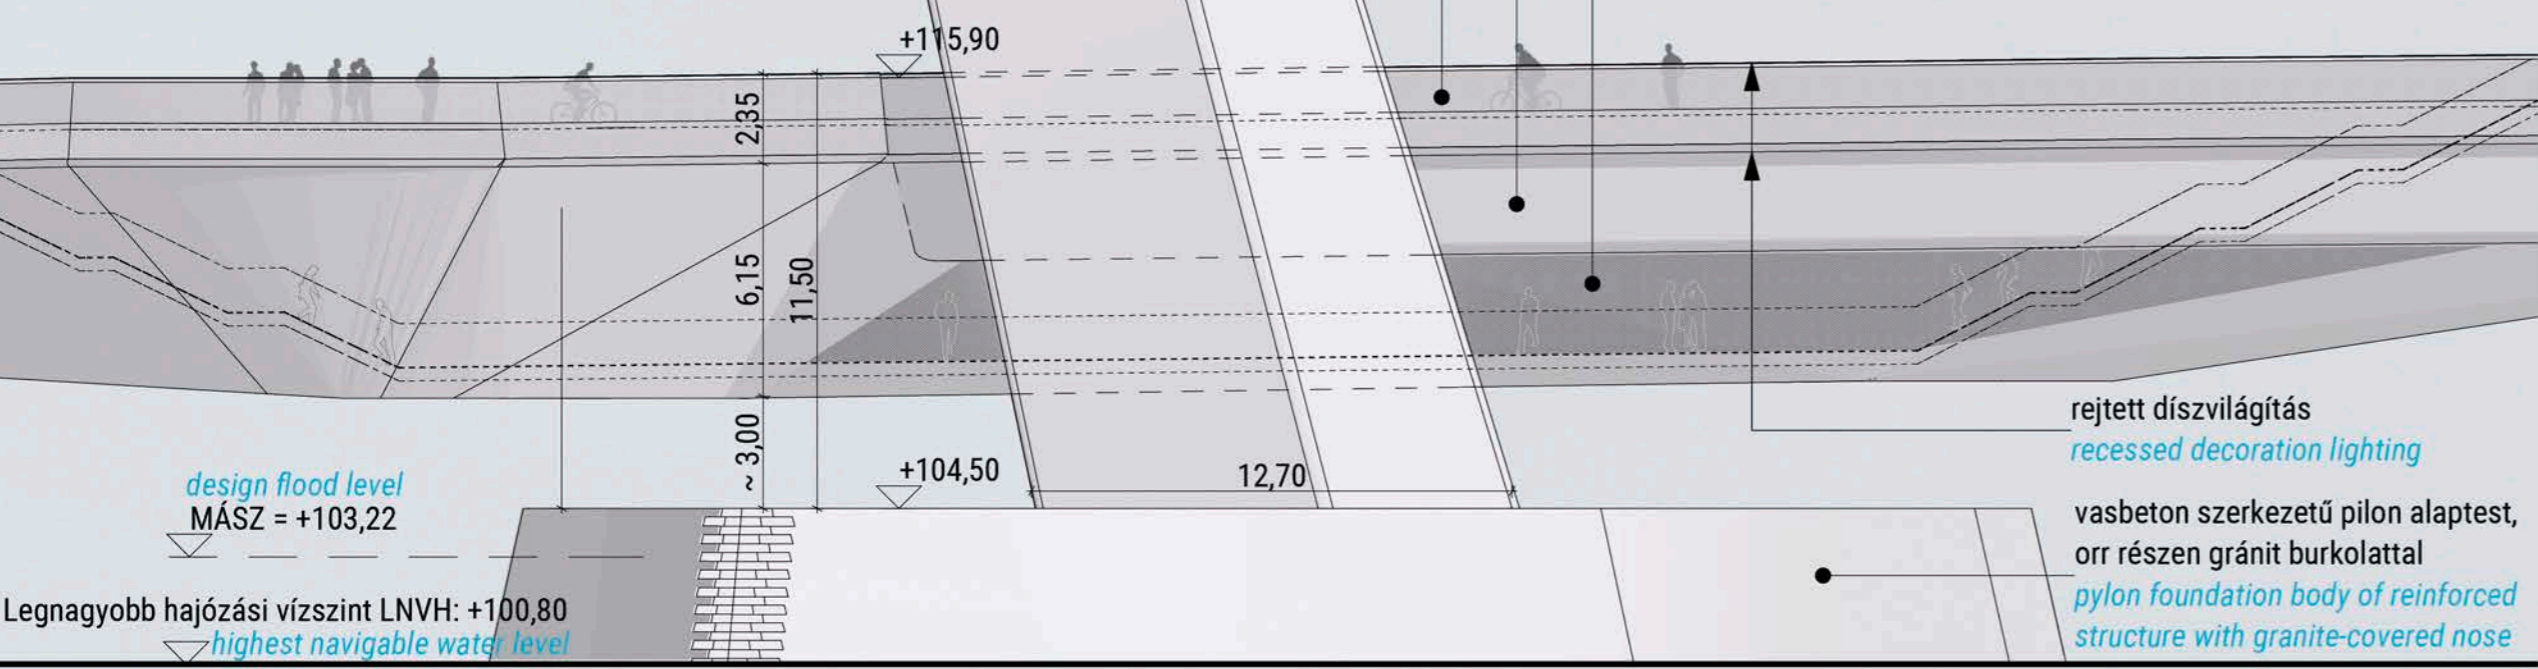

3,09
+221,80
repülési irányfény
aviation beacon light
dísztárgyalógató reflektor
external lighting spotlight

117,30

pilon tengelyben levő dísztárgyalógató (fényegyes)
pilon axis groove light

fehér színű, feszítő kábel burkolócső
white colored suspension cable covering
plastic cubes

fehér színűre festett acél szerkezetű hídpilon
structural steel pylon painted in white

acél terpesztett háló korlát, fogódzóba rejtett járda ill. külső homlokzati világítással
handrail of expanded steel fabric with footpath lighting concealed in handhold and outer façade lighting

fehér színűre festett acélhídgerék, rejtett horonyból megvilágítva
structural steel bridge painted in white illuminated from concealed groove

két kilátó platformot a felszerkezett alatt összekötő gyalogos átjáró, oldalán perforált lemezzel
pedestrian passageway with perforated side plate, connecting two outlook platforms under the superstructure

NÉZETRAJZ RÉSZLET M 1:200
LATERAL SIGHT DETAIL - SCALE 1/200