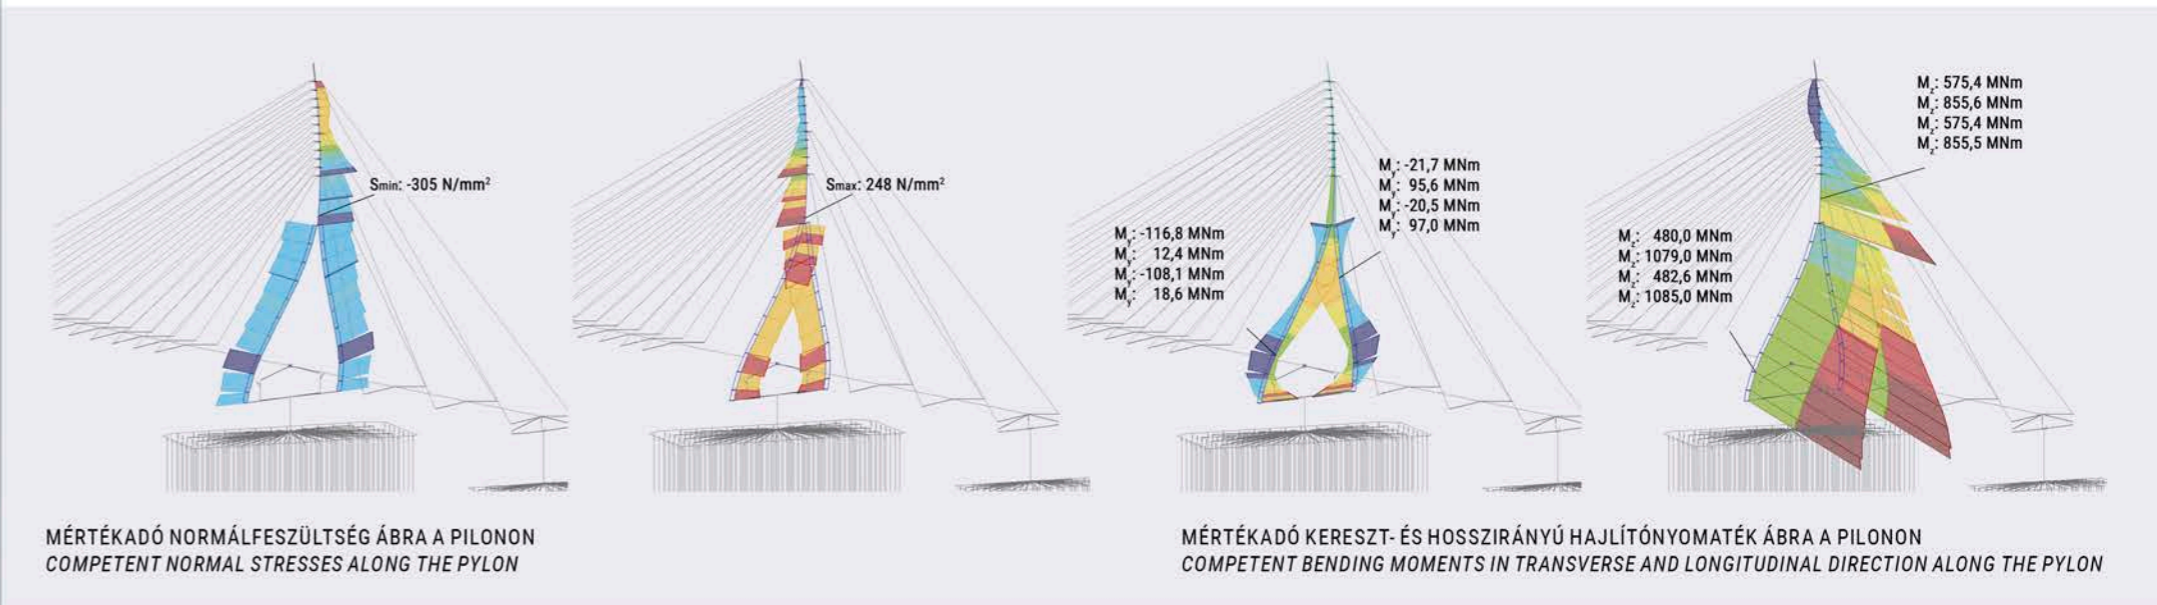

PILON STATIKAI ÁBRA / PYLON STATIC FIGURES