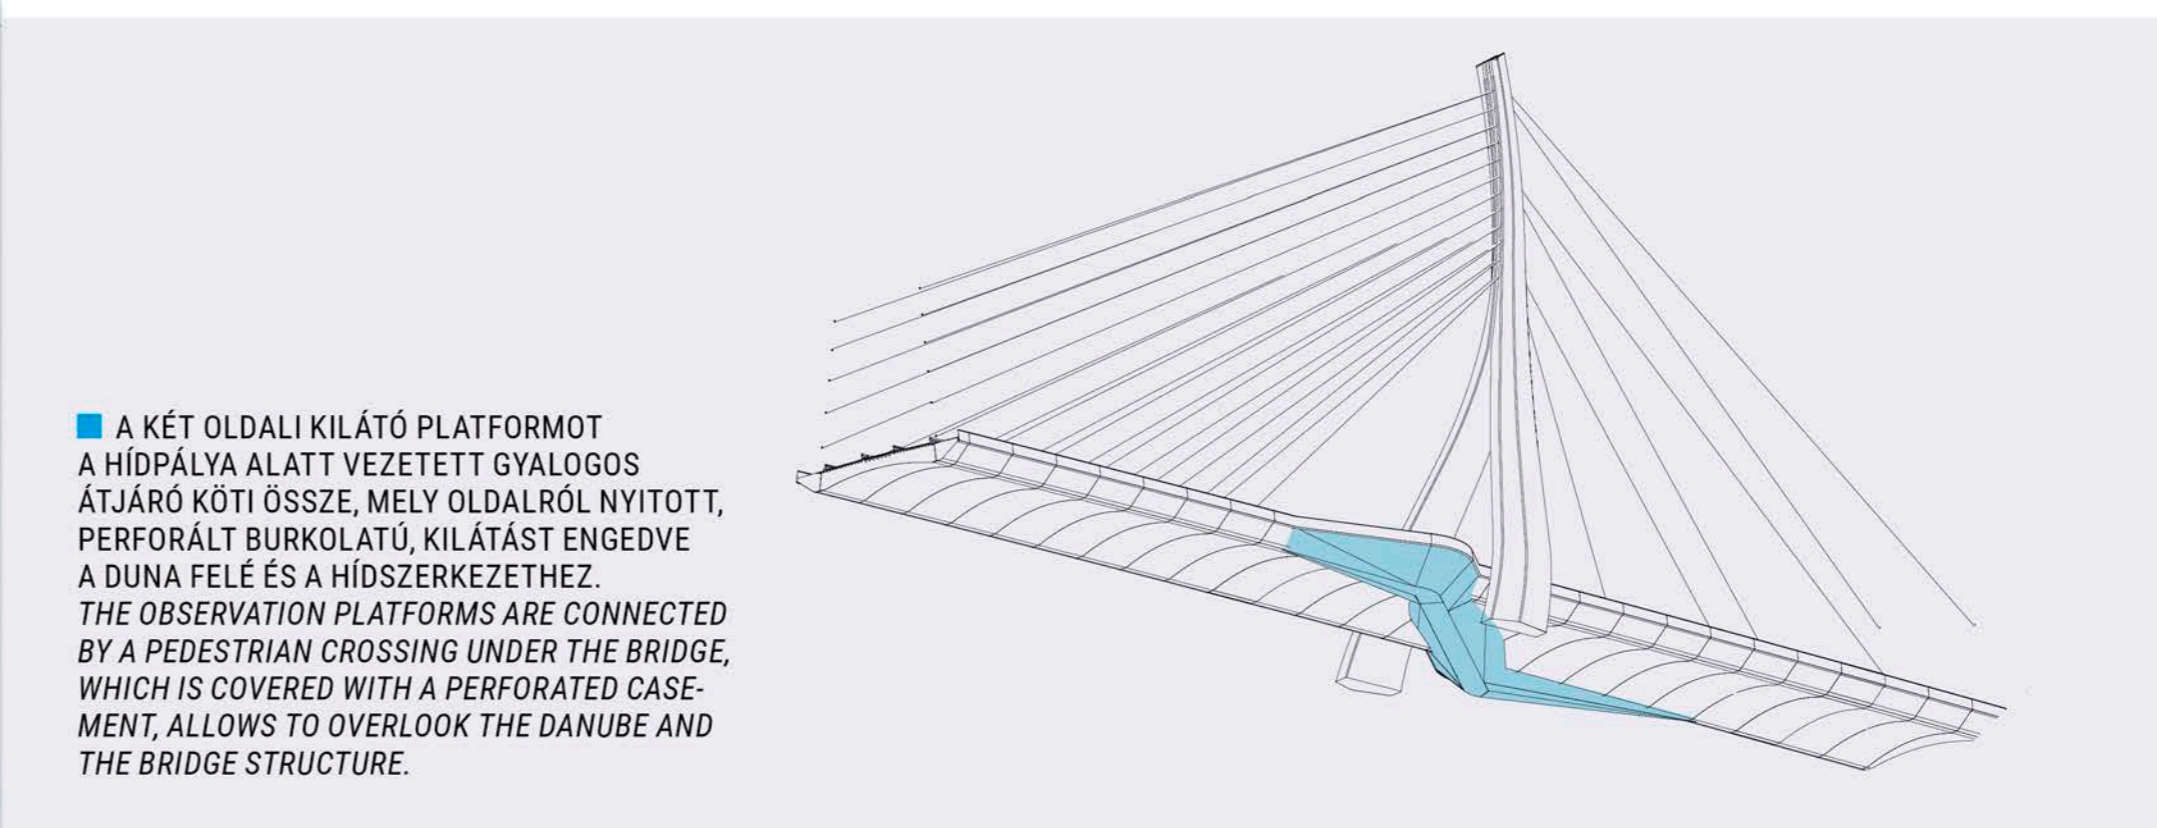

fehér színű, feszítő kábel burkolócső  
white colored suspension cable covering  
plastic cubes

fehér színűre festett acél szerkezetű hídpilon  
structural steel pylon painted in white

acél terpesztett háló korlát, fogódzóba rejtett járda ill. külső homlokzati világítással  
handrail of expanded steel fabric with footpath lighting concealed in handhold and outer façade lighting

fehér színűre festett acélhídgerék, rejtett horonyból megvilágítva  
structural steel bridge painted in white illuminated from concealed groove

két kilátó platformot a felszerkezett alatt összekötő gyalogos átjáró, oldalán perforált lemezzel  
pedestrian passageway with perforated side plate, connecting two outlook platforms under the superstructure

GYALOGOS ÁTJÁRÓ ÁBRA / PEDESTRIAN PASSAGEWAY FIGURE

> ÉLETTÉR  
> LIVINGSPACE

A TERVEZETT HÍD LÁTÁNYTERVE CSEPELI GYALOGOS SÉTÁNYRÓL  
VIEW OF THE BRIDGE FROM THE PEDESTRIAN PROMENADE OF CSEPEL