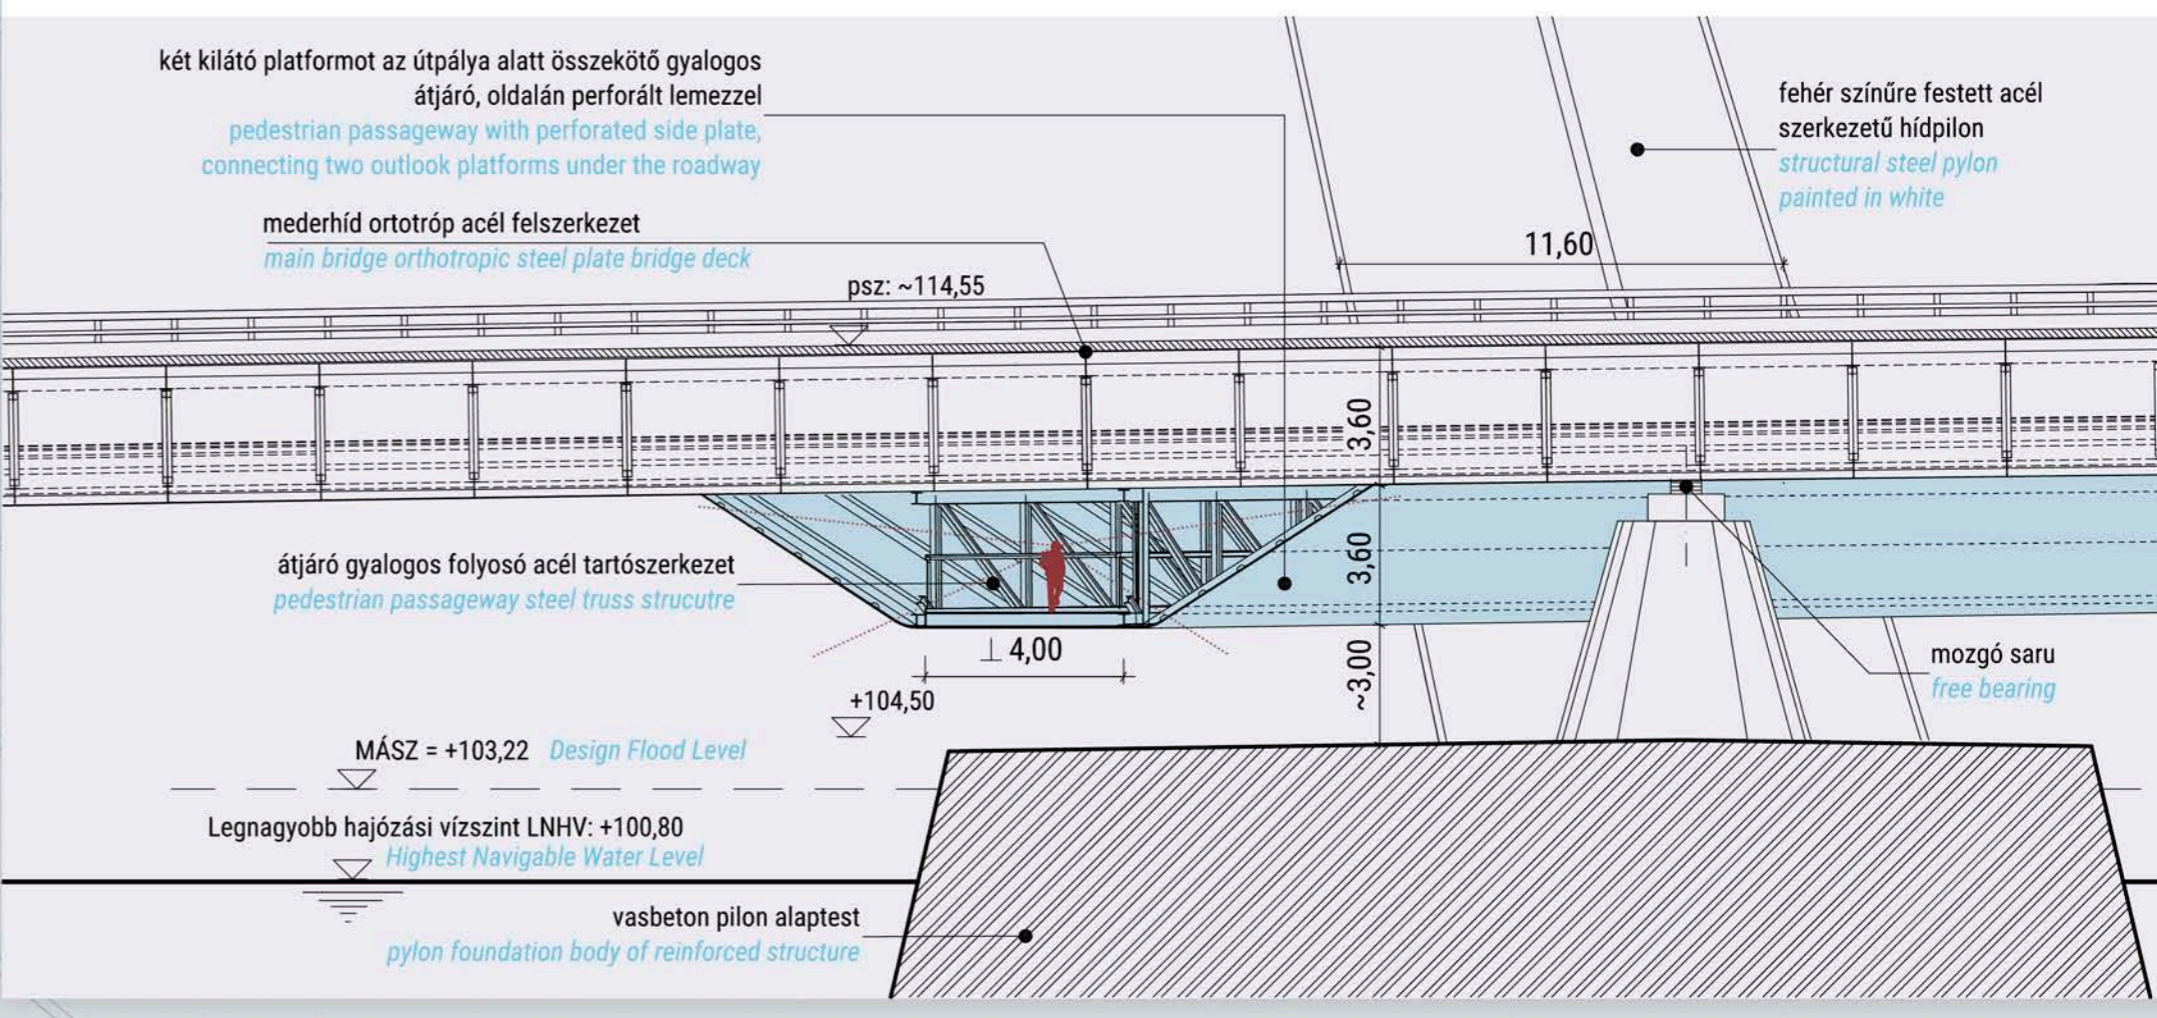

fehér színű, feszítő kábel burkolócső  
white colored suspension cable covering  
plastic cubes

fehér színűre festett acél szerkezetű hídpilon  
structural steel pylon painted in white

acél terpesztett háló korlát, fogódzóba rejtett járda ill. külső homlokzati világítással  
handrail of expanded steel fabric with footpath lighting concealed in handhold and outer façade lighting

fehér színűre festett acélhídgerék, rejtett horonyból megvilágítva  
structural steel bridge painted in white illuminated from concealed groove

két kilátó platformot a felszerkezett alatt összekötő gyalogos átjáró, oldalán perforált lemezzel  
pedestrian passageway with perforated side plate, connecting two outlook platforms under the superstructure

NÉZETRAJZ RÉSZLET M 1:200  
LATERAL SIGHT DETAIL - SCALE 1/200

PILON STATIKAI ÁBRA / PYLON STATIC FIGURES

MEDERHÍD STATIKAI ÁBRA / RIVER BRIDGE STATIC FIGURES

D-D HOSSZMETSZET RÉSZLET M 1:200 / LONGITUDINAL SECTION DETAIL D-D - SCALE 1/200

GYALOGOS ÁTJÁRÓ ÁBRA / PEDESTRIAN PASSAGEWAY FIGURE

> ÉLETTÉR  
> LIVINGSPACE

A TERVEZETT HÍD LÁTÁNYTERVE CSEPELI GYALOGOS SÉTÁNYRÓL  
VIEW OF THE BRIDGE FROM THE PEDESTRIAN PROMENADE OF CSEPEL