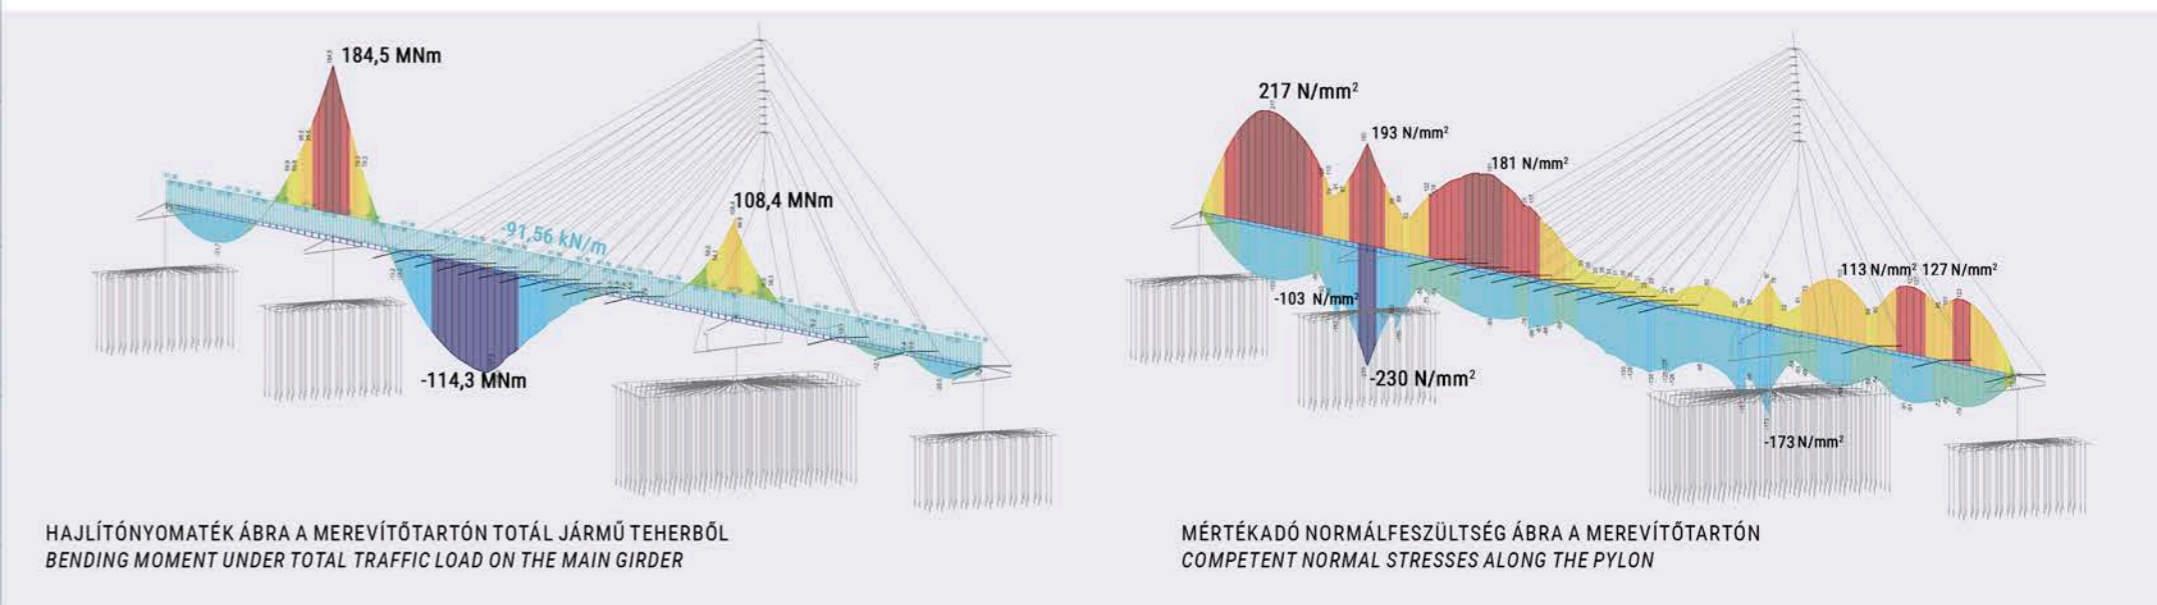

fehér színűre festett acélhídgerék, rejtett horonyból megvilágítva  
structural steel bridge painted in white illuminated from concealed groove

két kilátó platformot a felszerkezett alatt összekötő gyalogos átjáró, oldalán perforált lemezzel  
pedestrian passageway with perforated side plate, connecting two outlook platforms under the superstructure

NÉZETRAJZ RÉSZLET M 1:200  
LATERAL SIGHT DETAIL - SCALE 1/200

PILON STATIKAI ÁBRA / PYLON STATIC FIGURES

MEDERHÍD STATIKAI ÁBRA / RIVER BRIDGE STATIC FIGURES

D-D HOSSZMETSZET RÉSZLET M 1:200 / LONGITUDINAL SECTION DETAIL D-D - SCALE 1/200

GYALOGOS ÁTJÁRÓ ÁBRA / PEDESTRIAN PASSAGEWAY FIGURE

> ÉLETTÉR  
> LIVINGSPACE

A TERVEZETT HÍD LÁTÁNYTERVE CSEPELI GYALOGOS SÉTÁNYRÓL  
VIEW OF THE BRIDGE FROM THE PEDESTRIAN PROMENADE OF CSEPEL