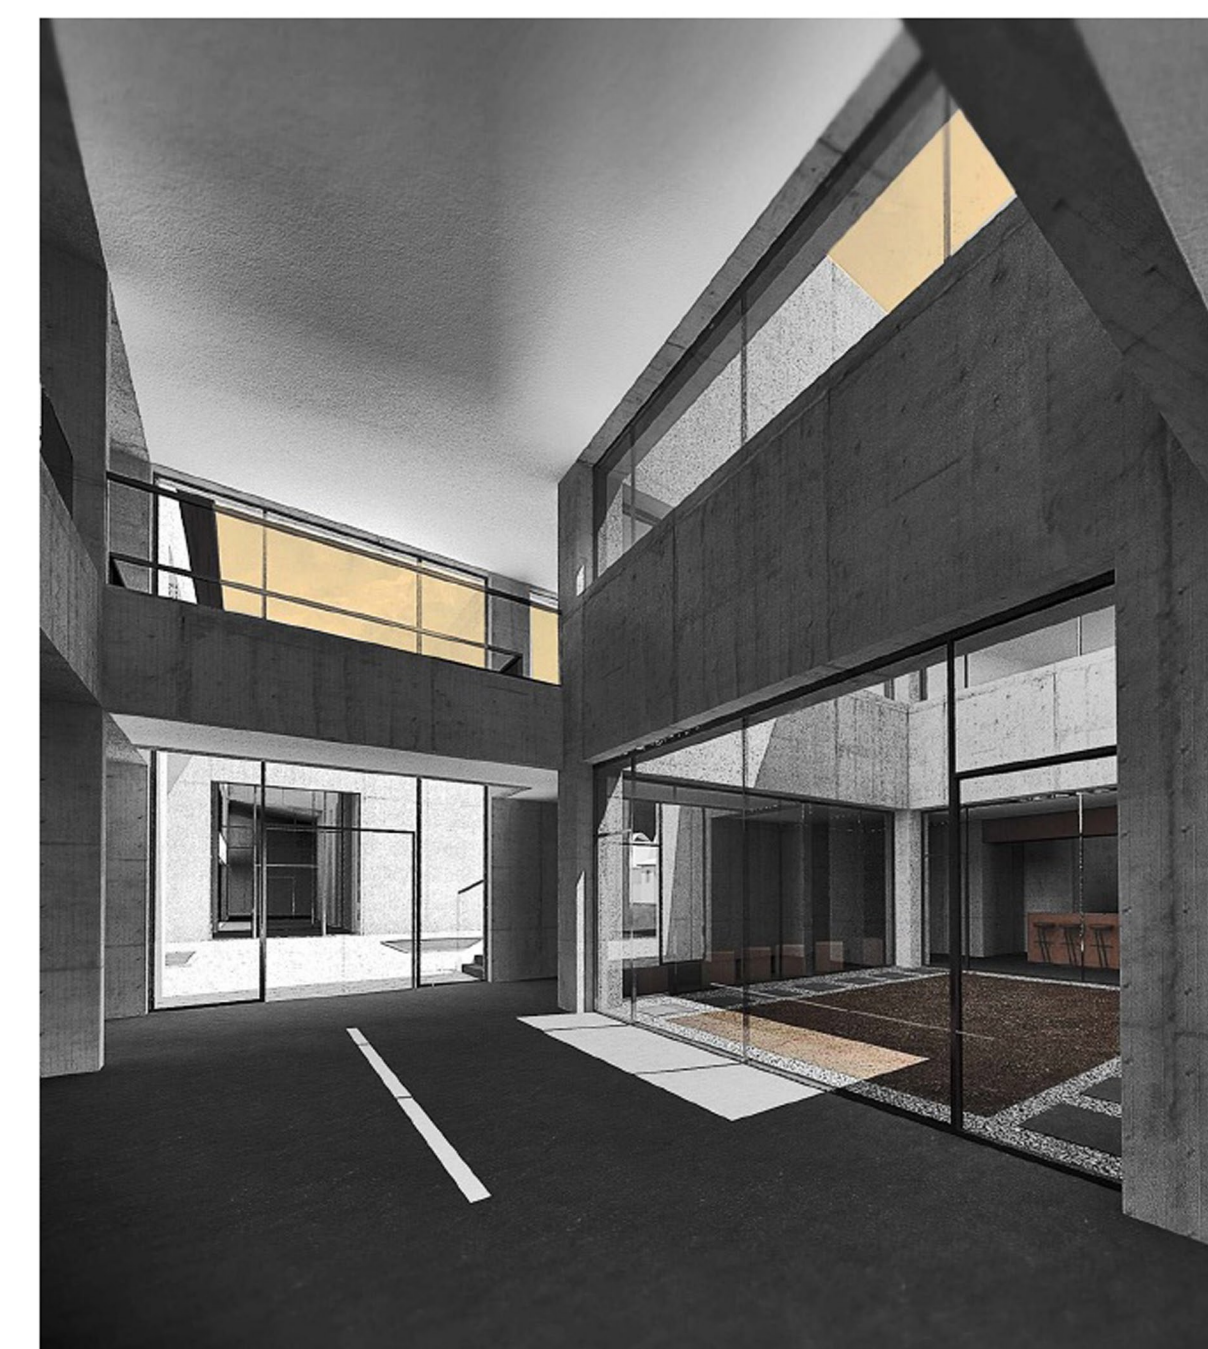

HELYISÉG LISTA - 3. EMELET

TV SZÉKHÁZ

- T4.01 LÉPCSŐHÁZ 30,10 M²
- T4.02 FÉRFI MOSDÓ 9,52 M²
- T4.03 AKADÁLYMENTES MOSDÓ 4,25 M²
- T4.04 KÖZLEKEDŐ 25,71 M²
- T4.05 KELLÉK RAKTÁR 17,94 M²
- T4.06 VEZÉRLŐ HELYSÉG 7,31 M²
- T4.07 GREEN-BOX STÚDIÓ 20,47 M²
- T4.08 STÚDIÓ 78,75 M²
- T4.09 HANGSTÚDIÓ 19,50 M²
- T4.10 VEZÉRLŐ ÉS ADÁSLEBONYOLÍTÓ HELYSÉG 25,50 M²
- T4.11 LÉPCSŐHÁZ 25,38 M²
- T4.12 TETŐTERASZ 55,29 M²

MOZI

- M4.01 KÖZLEKEDŐ 25,70 M²
- M4.02 LÉPCSŐHÁZ 17,04 M²
- M4.03 RAKTÁR 15,80 M²
- M4.04 TETŐTERASZ 55,45 M²

KONFERENCIA KÖZPONT

- K4.01 KÖZLEKEDŐ 30,23 M²
- K4.02 LÉPCSŐHÁZ 17,79 M²
- K4.03 TAKARÍTÓ SZERTÁR 4,70 M²
- K4.04 SZÉLYZETI ÖLTÖZŐ 8,63 M²
- K4.05 TITKÁRSÁG 16,33 M²
- K4.06 VEZETŐI IRODA 16,33 M²
- K4.07 KONFERENCIA TEREM 73,11 M²

MOZI ELŐCSARNOKÁK Belső látványterve

TV SZÉKHÁZ STÚDIÓ SZINTJÉNEK BEJÁRATA

MOZI KIÁLLÍTÓTERMÉNEK Belső képe, lefedett meglévő kürtő

TV SZÉKHÁZ 2. EMELETI KÖZLEKEDŐ HÍDJA

TV SZÉKHÁZ ELŐCSARNOKA