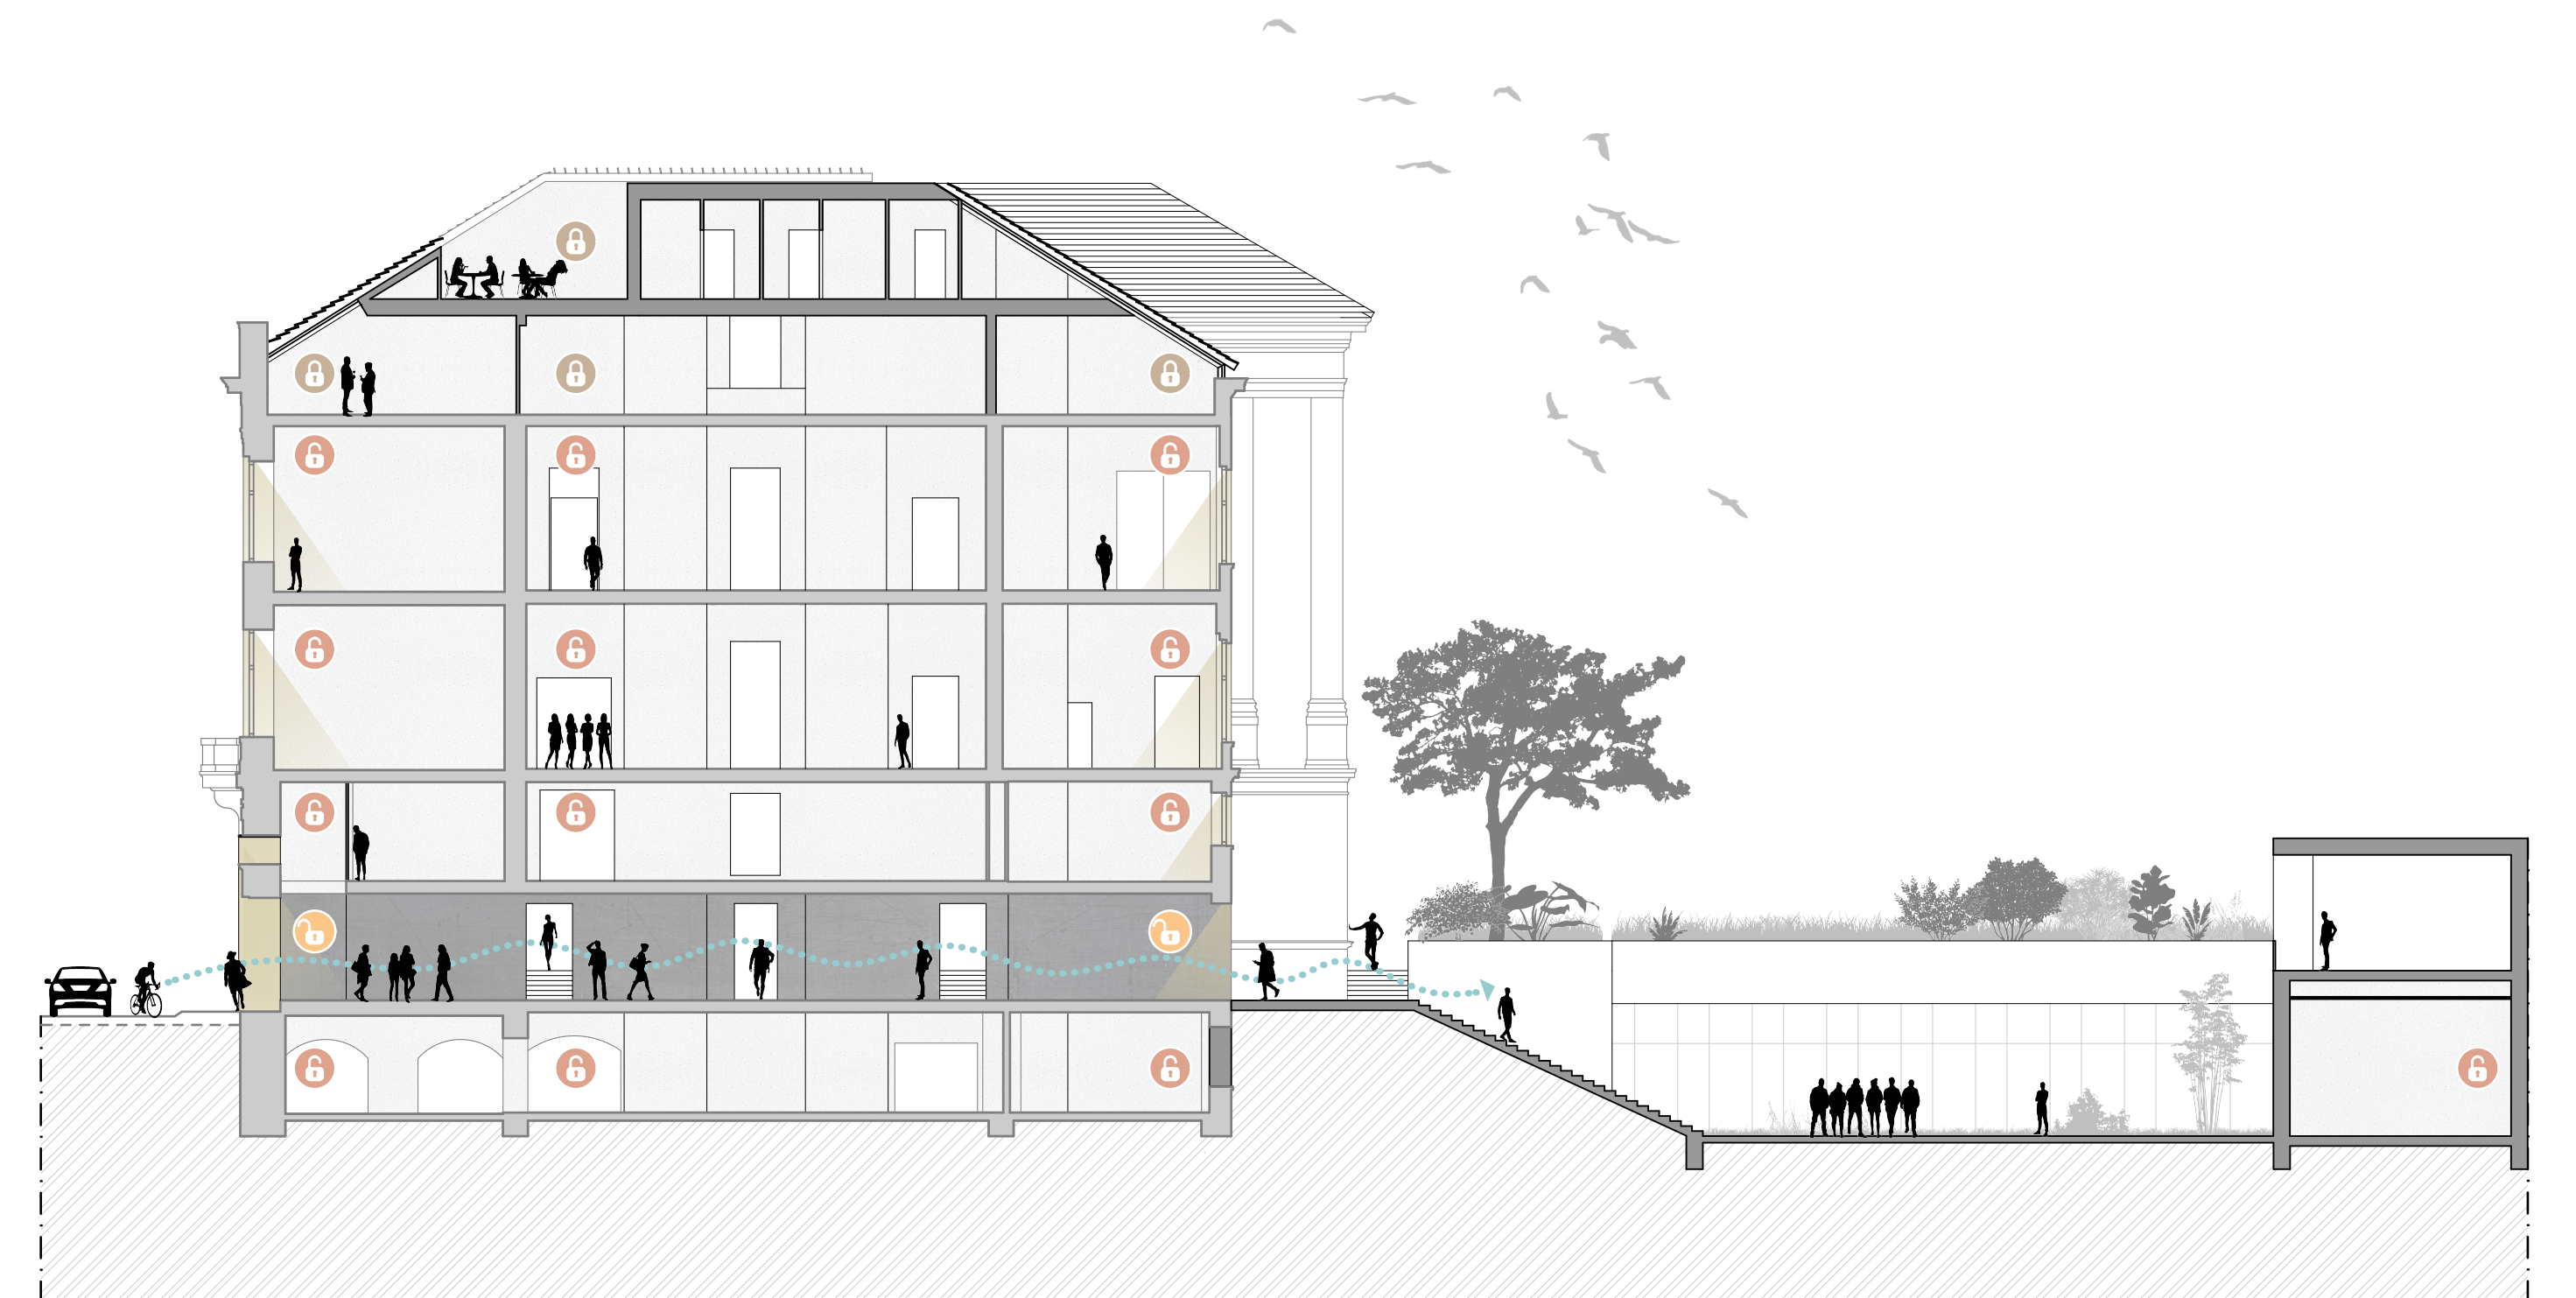

TERVEZETT PINCESZINT ALAPRAJZ M1:200

TERVEZETT FÉLSZINT ALAPRAJZ M1:200

TERVEZETT ELSŐ EMELETI ALAPRAJZ M1:200

- 4. emelet
zárt zóna
- 3. emelet
zárt zóna
- 2. emelet
fél publikus zóna
- 1. emelet
fél publikus zóna
- 0.5. félszint
fél publikus zóna
- 0. földszint
publikus zóna
- 1. pinceszint
fél publikus zóna

A-A metszet

- 4. emelet
zárt zóna
- 3. emelet
zárt zóna
- 2. emelet
fél publikus zóna
- 1. emelet
fél publikus zóna
- 0.5. félszint
fél publikus zóna
- 0. földszint
publikus zóna
- 1. pinceszint
fél publikus zóna

B-B metszet

- 4. emelet
zárt zóna +21.00
- 3. emelet
zárt zóna
- 2. emelet
fél publikus zóna
- 1. emelet
fél publikus zóna +7.00
- 0.5. félszint
fél publikus zóna +3.70
- 0. földszint
publikus zóna
- 1. pinceszint
fél publikus zóna