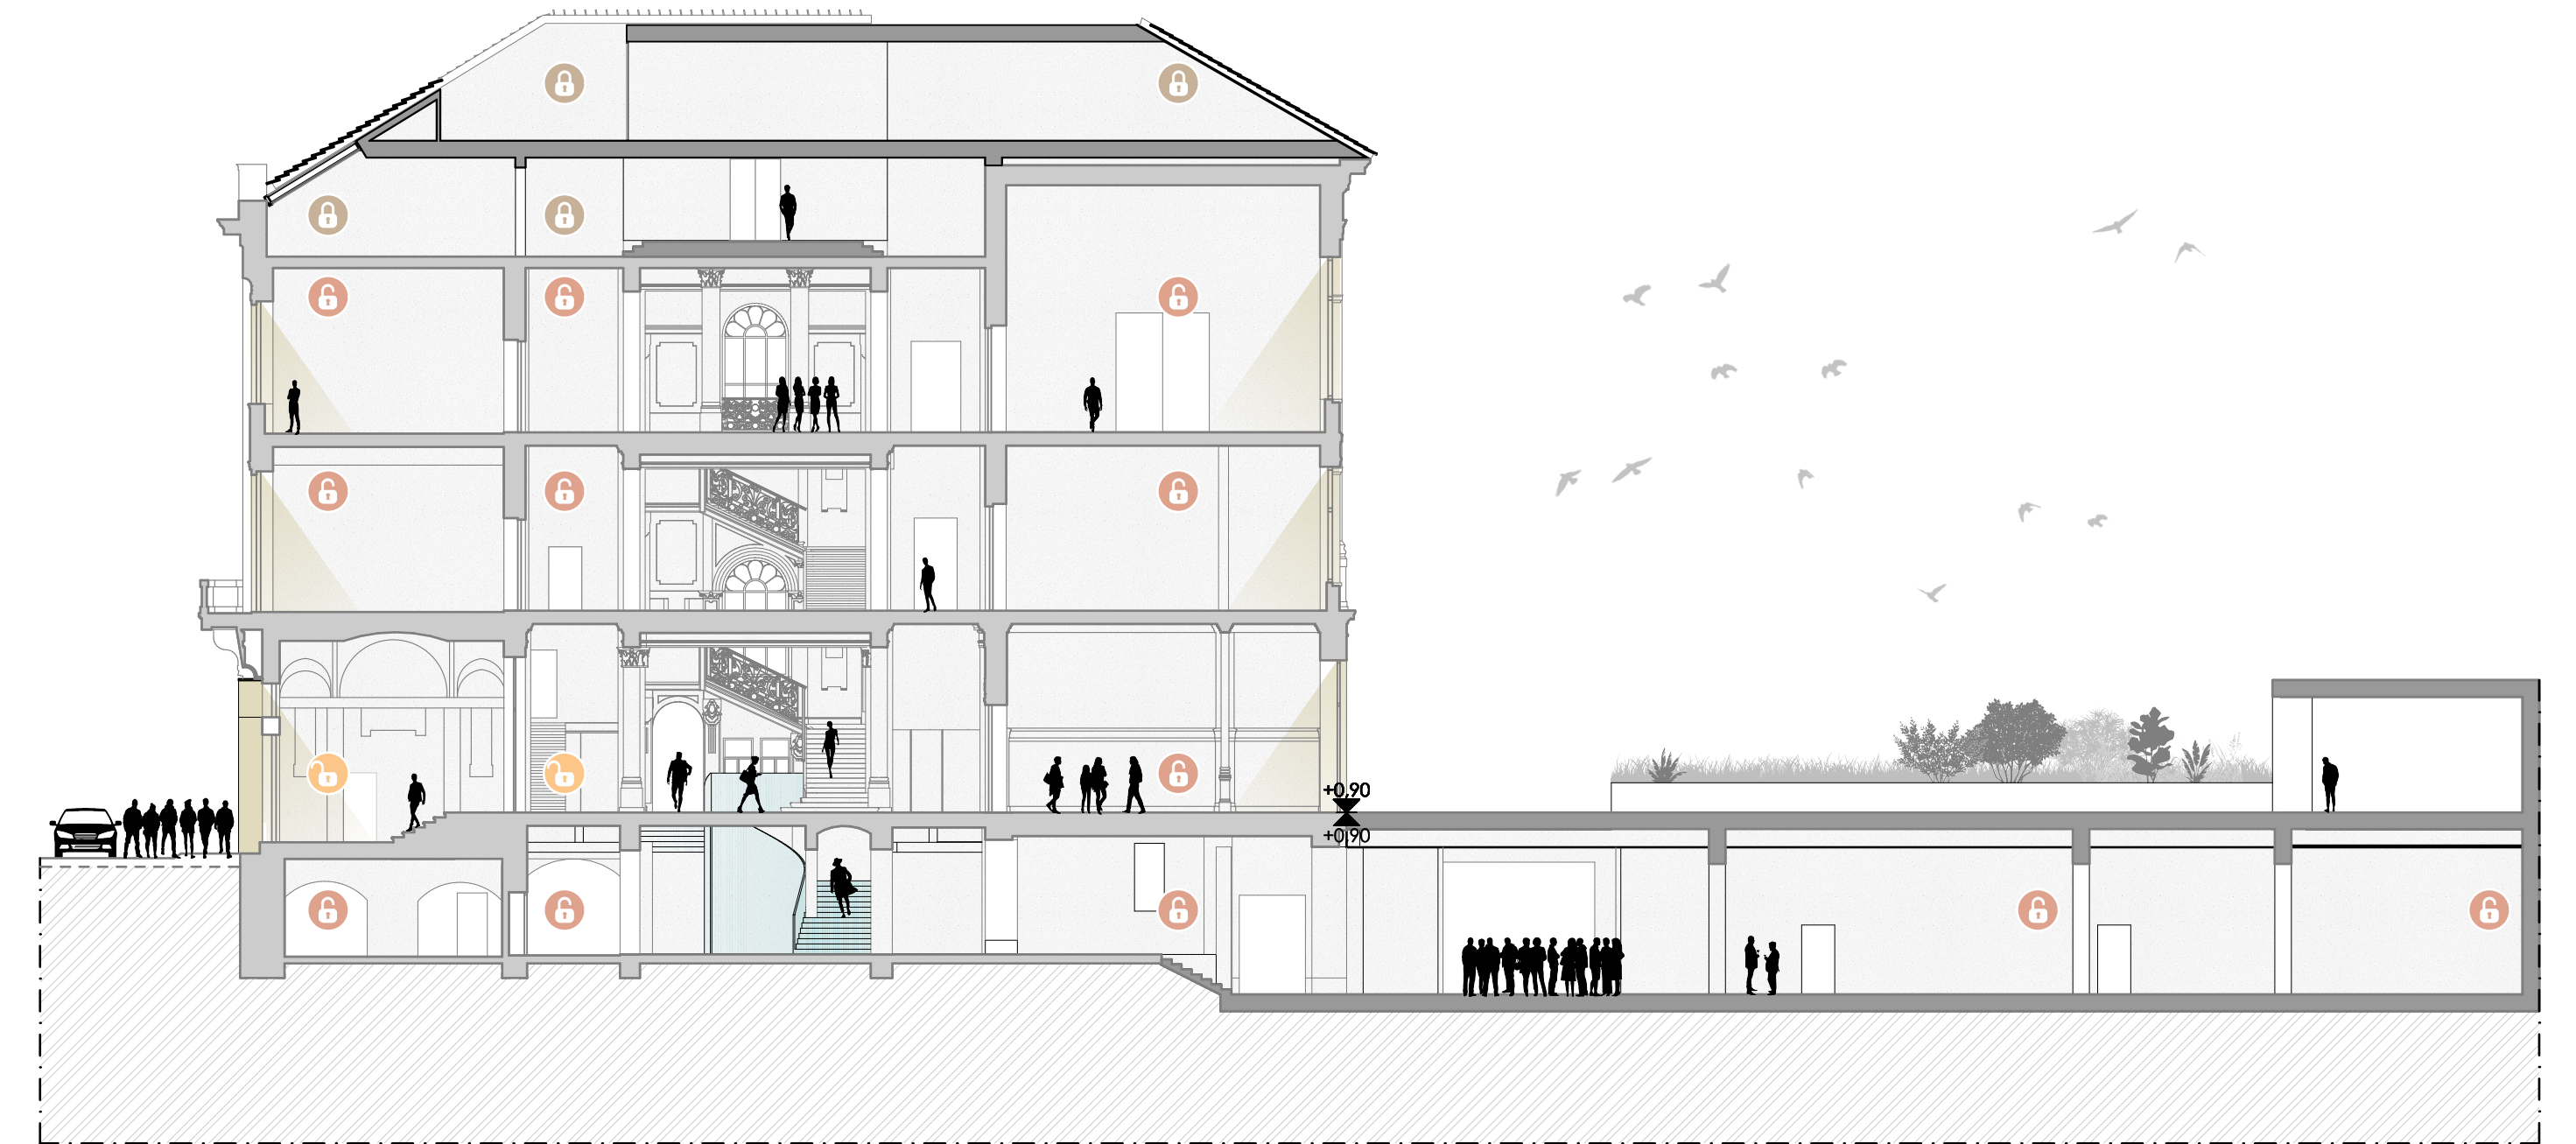

TERVEZETT PINCESZINT ALAPRAJZ M1:200

TERVEZETT FÉLSZINT ALAPRAJZ M1:200

TERVEZETT ELSŐ EMELETI ALAPRAJZ M1:200

- 4. emelet
zárt zóna
- 3. emelet
zárt zóna
- 2. emelet
fél publikus zóna
- 1. emelet
fél publikus zóna
- 0.5. félszint
fél publikus zóna
- 0. földszint
publikus zóna
- 1. pinceszint
fél publikus zóna

A-A metszet

- 4. emelet
zárt zóna
- 3. emelet
zárt zóna
- 2. emelet
fél publikus zóna
- 1. emelet
fél publikus zóna
- 0.5. félszint
fél publikus zóna
- 0. földszint
publikus zóna
- 1. pinceszint
fél publikus zóna

B-B metszet

- 4. emelet
zárt zóna +21.00
- 3. emelet
zárt zóna
- 2. emelet
fél publikus zóna
- 1. emelet
fél publikus zóna +7.00
- 0.5. félszint
fél publikus zóna +3.70
- 0. földszint
publikus zóna
- 1. pinceszint
fél publikus zóna