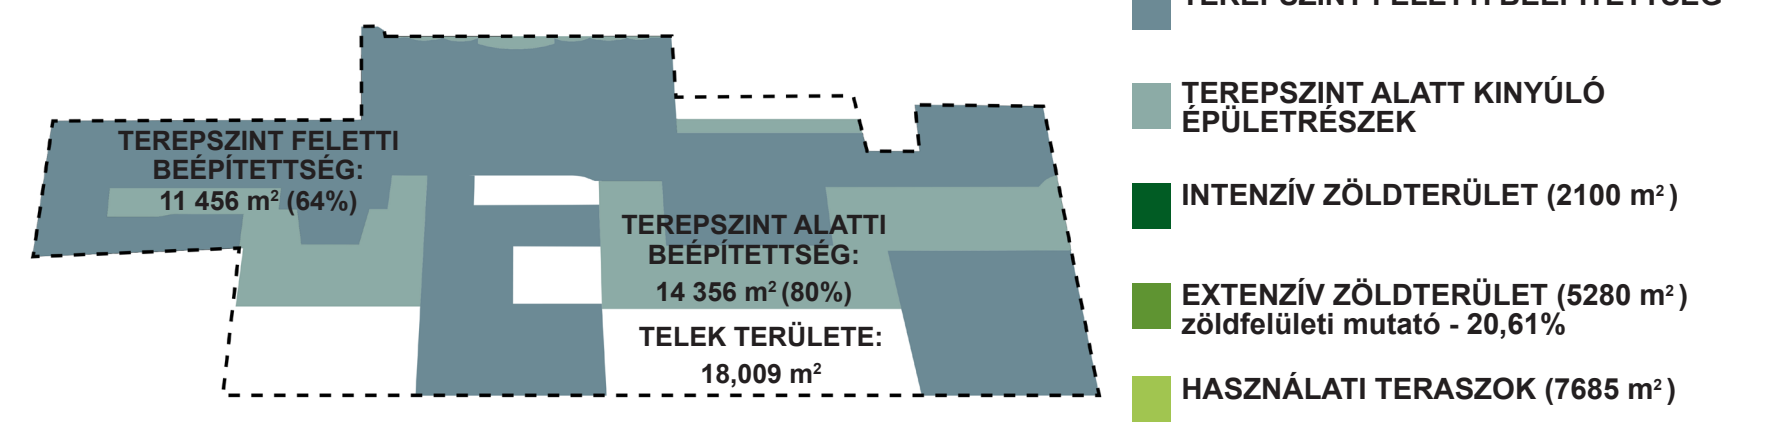

I. EMELET - 1:500

II. EMELET - 1:500

- OKTATÁS
 - TORNACSARNOK
 - KOLLÉGIUM
 - SPECIÁLIS TANTERMÉK
 - ÉTTEREM
 - KÖZPONTI
 - KÖZPONTI HIVATAL
 - EGYETEMI KÖNYVTÁR
 - PARKOLÓ
- PROGRAM DIAGRAM

ZÓNÁK

Az Oktatási Funkció a központi átrium köré szervezve, a meglévő egyetemi épülettel szemben került kialakításra. A Központi Hivatal az Esterházy palotában kapott helyett, a patinás Márvány terem, rendezvények, diploma átadó ünnepségek helyszínéül szolgál. A Könyvtár a Károlyi palota helyreállított épületébe kerül, a megújított, impozáns fedett udvarba tervezett olvasótér köré szervezve. A Tornacsarnok a Pollack Mihály tér felőli oldalon

ÉTTERMEK SÜLYESZTETT TERASZTERE PERSPEKTÍV NÉZET

AUDITORIUM (300 FŐ) - PERSPEKTÍV NÉZET