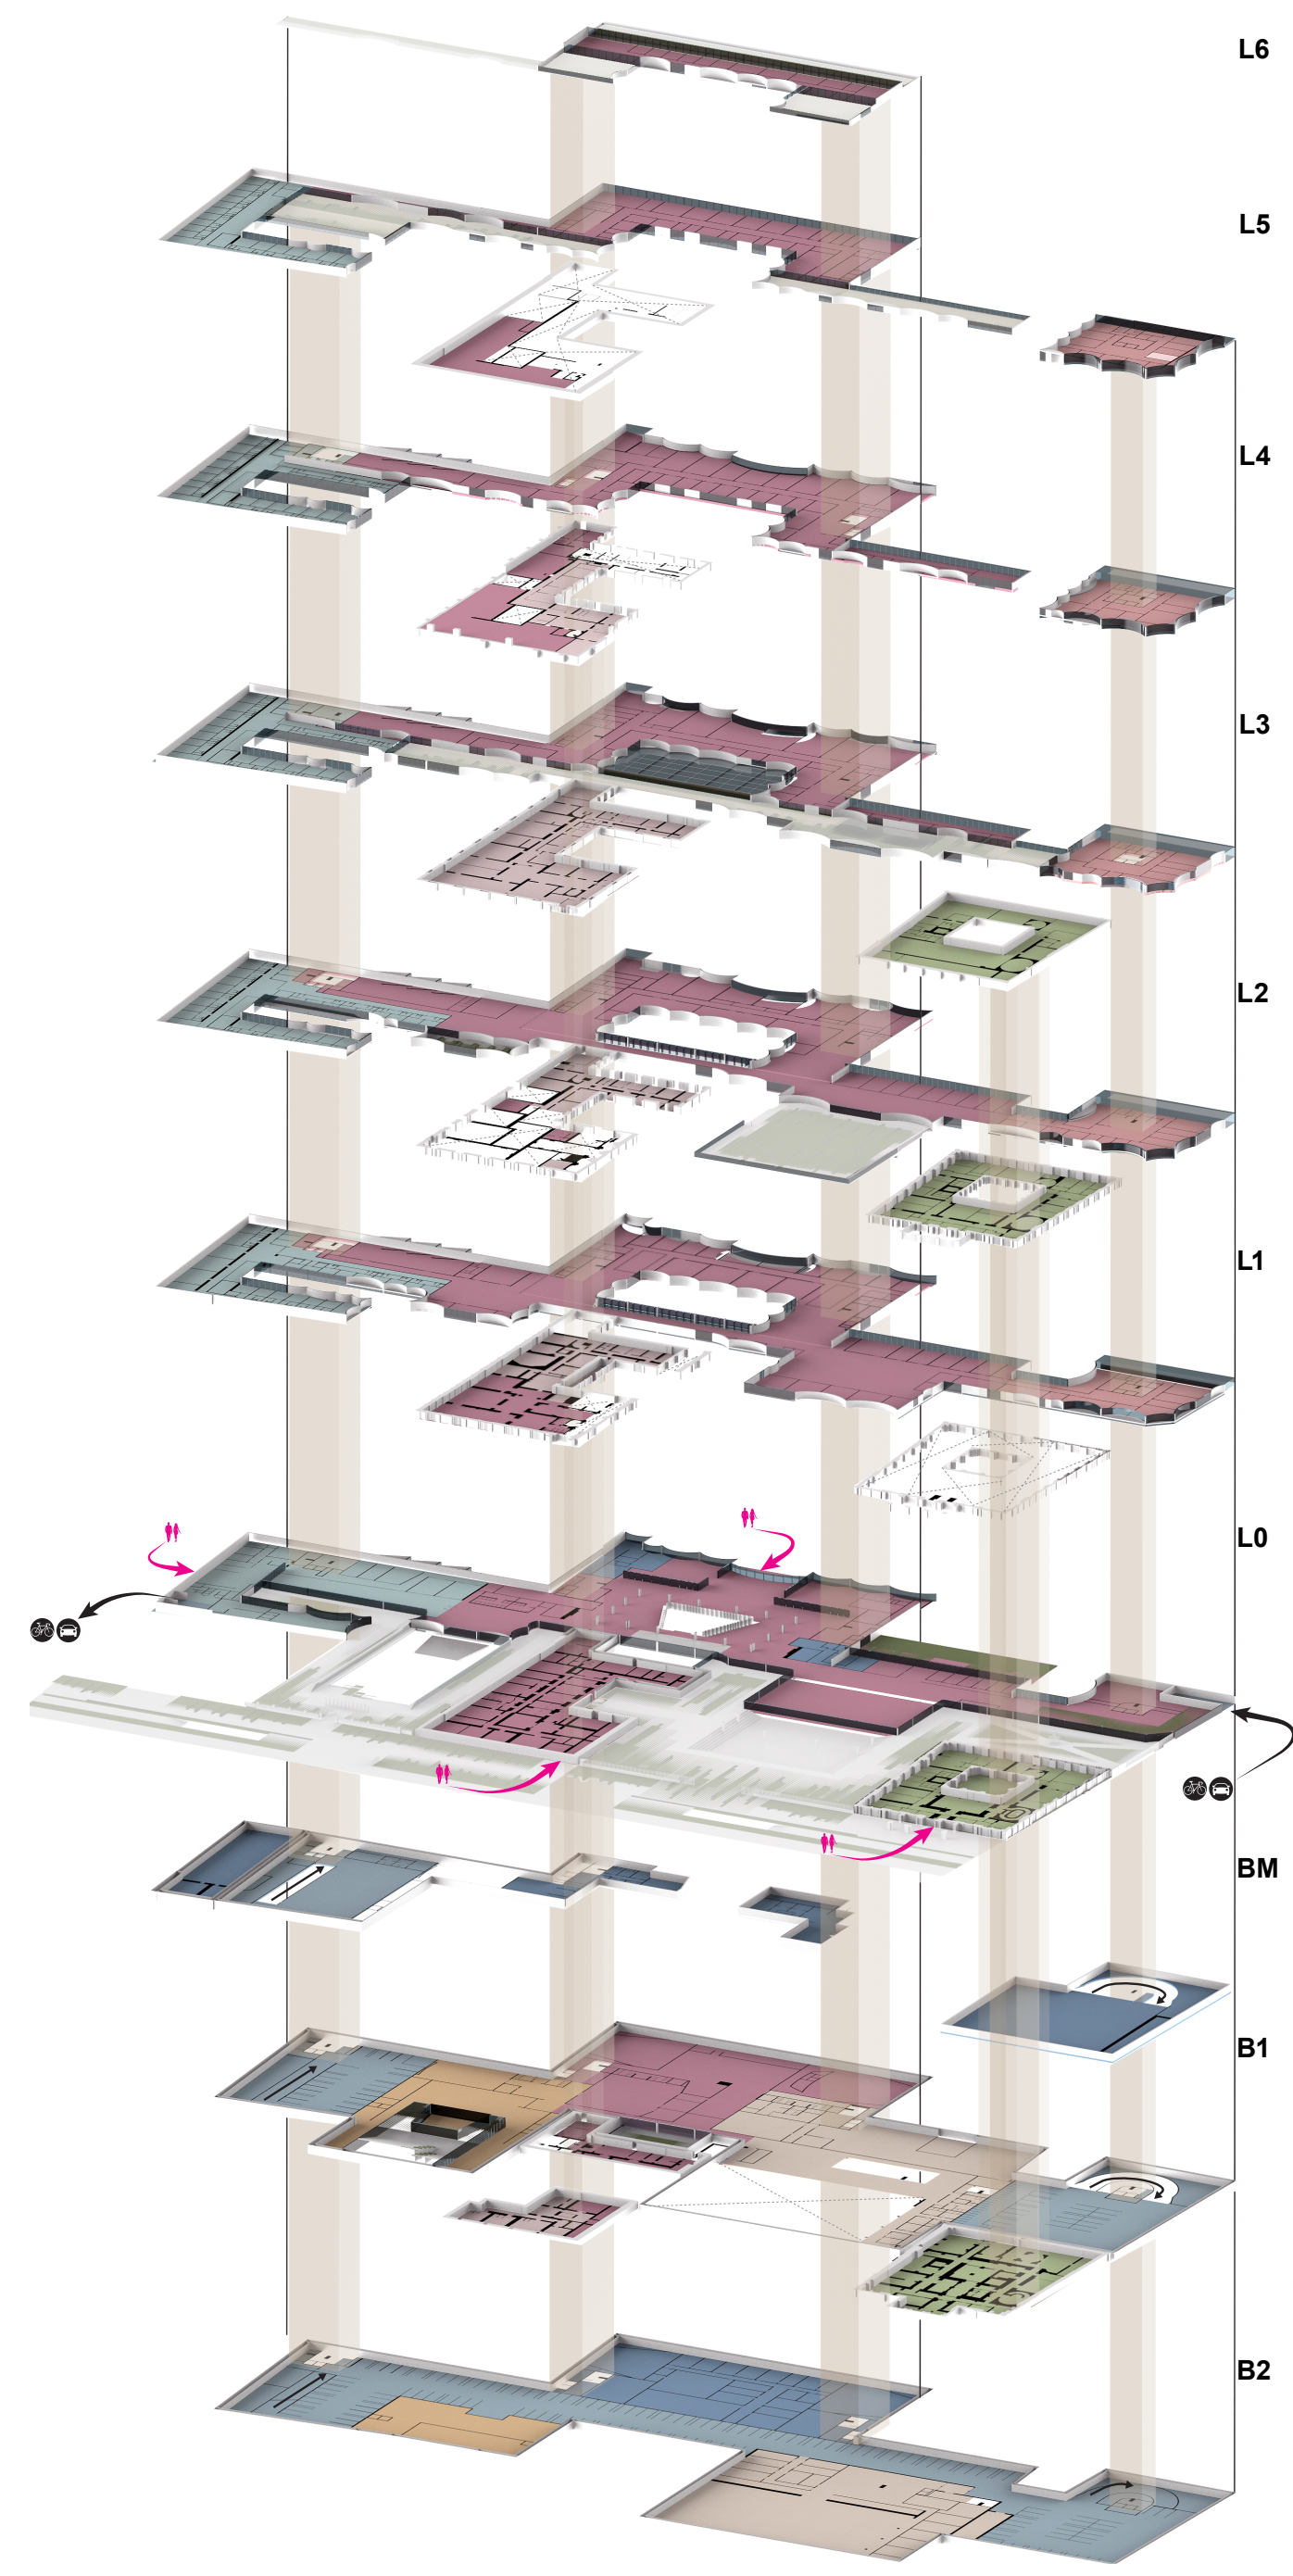

I. EMELET - 1:500

II. EMELET - 1:500

- OKTATÁS
 - TORNACSARNOK
 - KOLLÉGIUM
 - SPECIÁLIS TANTERMÉK
 - ÉTTEREM
 - KÖZPONTI
 - KÖZPONTI HIVATAL
 - EGYETEMI KÖNYVTÁR
 - PARKOLÓ
- PROGRAM DIAGRAM

ZÓNÁK

Az Oktatási Funkció a központi átrium köré szervezve, a meglévő egyetemi épülettel szemben került kialakításra. A Központi Hivatal az Esterházy palotában kapott helyett, a patinás Márvány terem, rendezvények, diploma átadó ünnepségek helyszínéül szolgál. A Könyvtár a Károlyi palota helyreállított épületébe kerül, a megújított, impozáns fedett udvarba tervezett olvasótér köré szervezve. A Tornacsarnok a Pollack Mihály tér felőli oldalon

kap helyet, a testnevelés mellett önállóan is működtethető rendezvényhelyszínül is szolgál. A Kollégium a csendesebb Bródy Sándor utcára néz, a belső oldali parkosított udvar fedett/nyitott tereivel, valamint a zöldtetős teraszok élhető, barátságos kollégiumi élet lehetőségét rejti. A Speciális tanterem a Múzeum utcai fronton létesült „Tudományok tornyába” kerültek, a felújított Károlyi palotával a megidézett Károlyi-kert köti őket össze.

ÉTTERMEK SÜLYESZTETT TERASZTERE PERSPEKTÍV NÉZET

AUDITORIUM (300 FŐ) - PERSPEKTÍV NÉZET