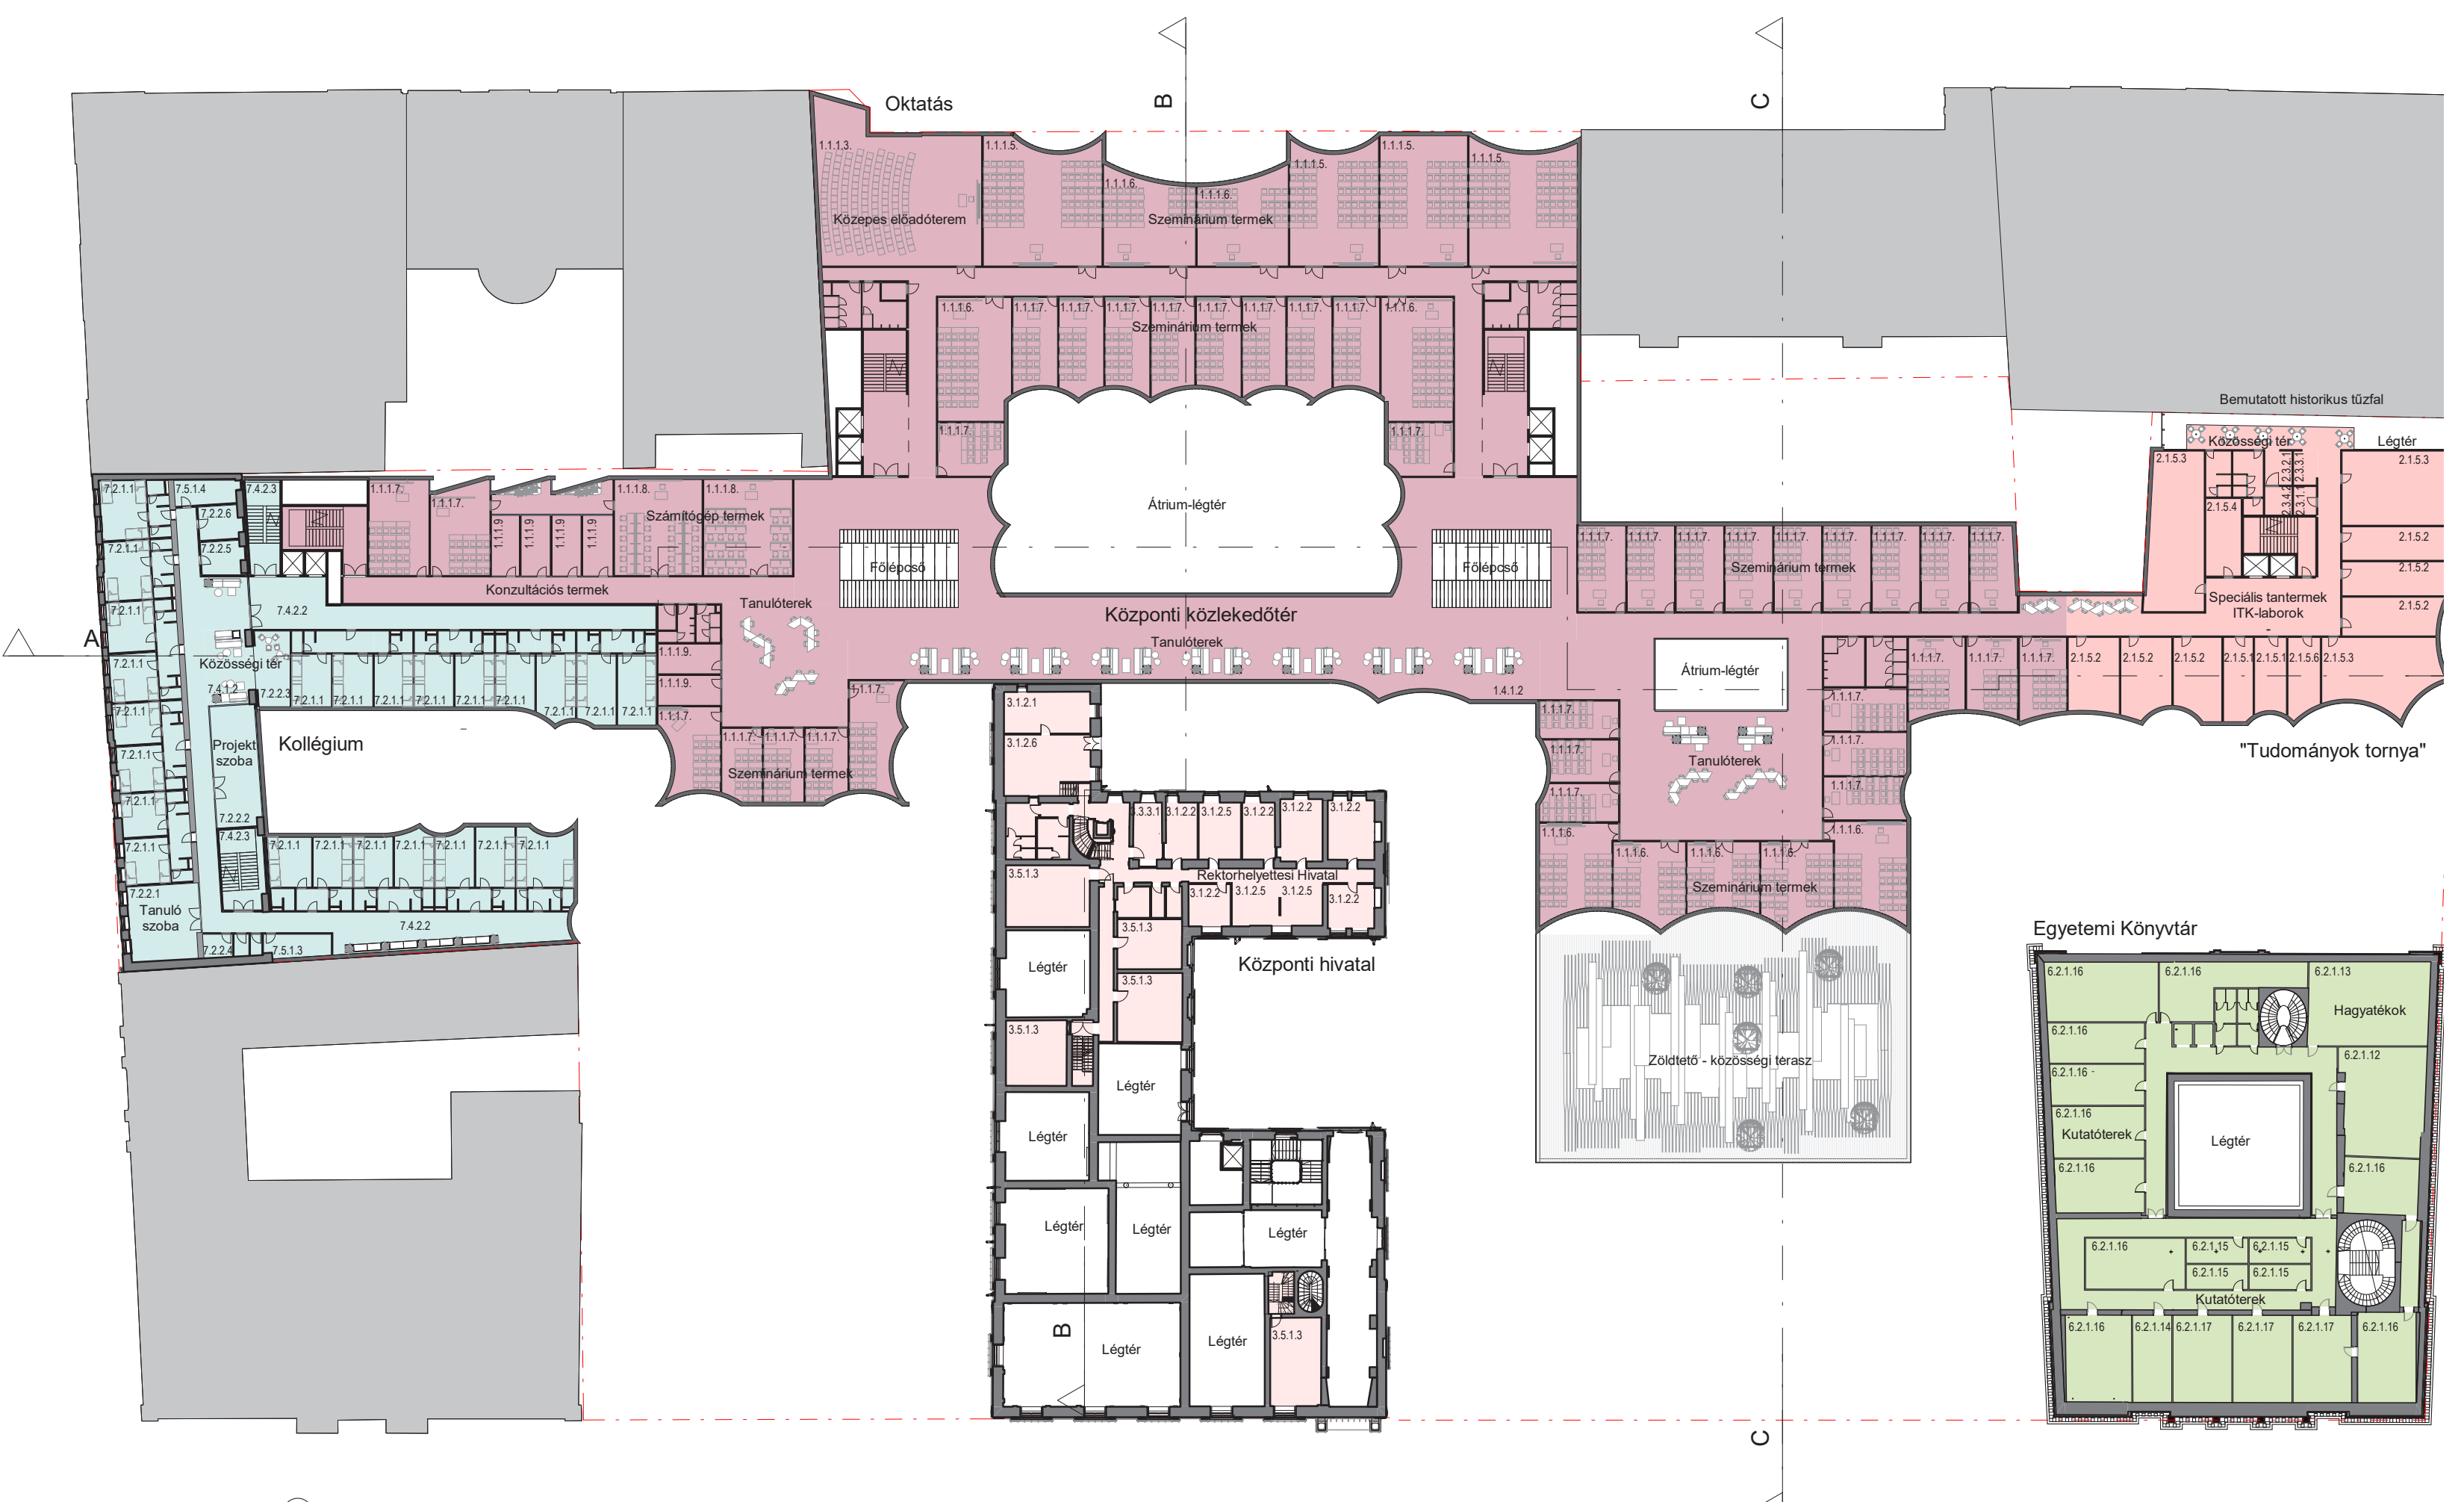

I. EMELET - 1:500

II. EMELET - 1:500

- OKTATÁS
 - TORNACSARNOK
 - KOLLÉGIUM
 - SPECIÁLIS TANTERMÉK
 - ÉTTEREM
 - KÖZPONTI
 - KÖZPONTI HIVATAL
 - EGYETEMI KÖNYVTÁR
 - PARKOLÓ
- PROGRAM DIAGRAM

ZÓNÁK

Az Oktatási Funkció a központi átrium köré szervezve, a meglévő egyetemi épülettel szemben került kialakításra. A Központi Hivatal az Esterházy palotában kapott helyett, a patinás Márvány terem, rendezvények, diploma átadó ünnepségek helyszínéül szolgál. A Könyvtár a Károlyi palota helyreállított épületébe kerül, a megújított, impozáns fedett udvarba tervezett olvasótér köré szervezve. A Tornacsarnok a Pollack Mihály tér felőli oldalon

kap helyet, a testnevelés mellett önállóan is működtethető rendezvényhelyszínül is szolgál. A Kollégium a csendesebb Bródy Sándor utcára néz, a belső oldali parkosított udvar fedett/nyitott tereivel, valamint a zöldtetős teraszok élhető, barátságos kollégiumi élet lehetőségét rejti. A Speciális tanterem a Múzeum utcai fronton létesült „Tudományok tornyába” kerültek, a felújított Károlyi palotával a megidézett Károlyi-kert köti őket össze.

ÉTTERMEK SÜLYESZTETT TERASZTERE PERSPEKTÍV NÉZET

AUDITORIUM (300 FŐ) - PERSPEKTÍV NÉZET