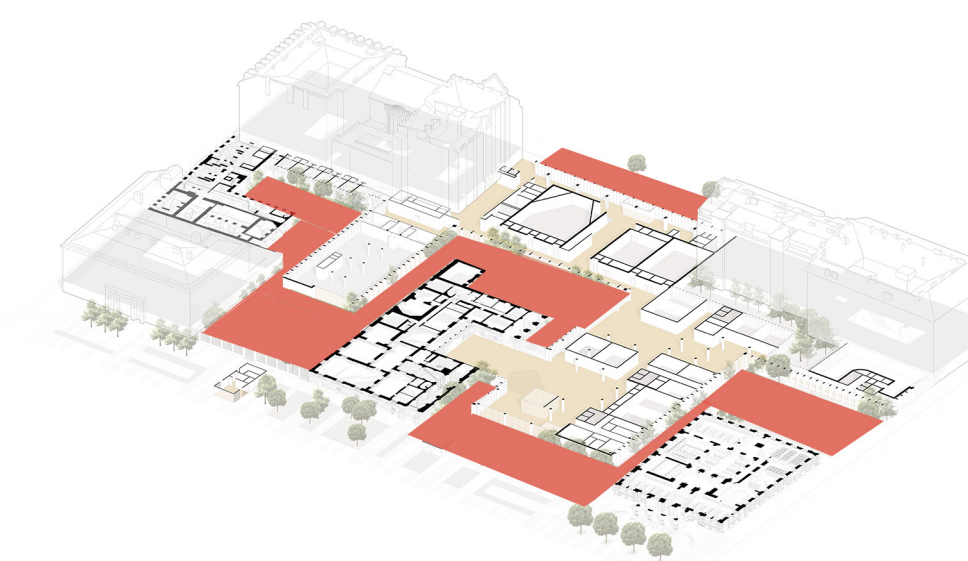

FESTETICS KERT ÉS ÉTTERMI TERASZ

BELSŐ KÖZLEKEDÉSI KAPCSOLATOK

ZÖLDTERÜLETEK ELHELYEZKEDÉSE

FÜGGŐLEGES KÖZLEKEDÉSI RENDSZEREK

VÁROSI KÖZTEREK BEHOZÁSA A CAMPUSBA

FŐBEJÁRAT

PINCE -2 SZINTI ALAPRAJZ · 1:500

PINCE -1 SZINTI ALAPRAJZ · 1:500