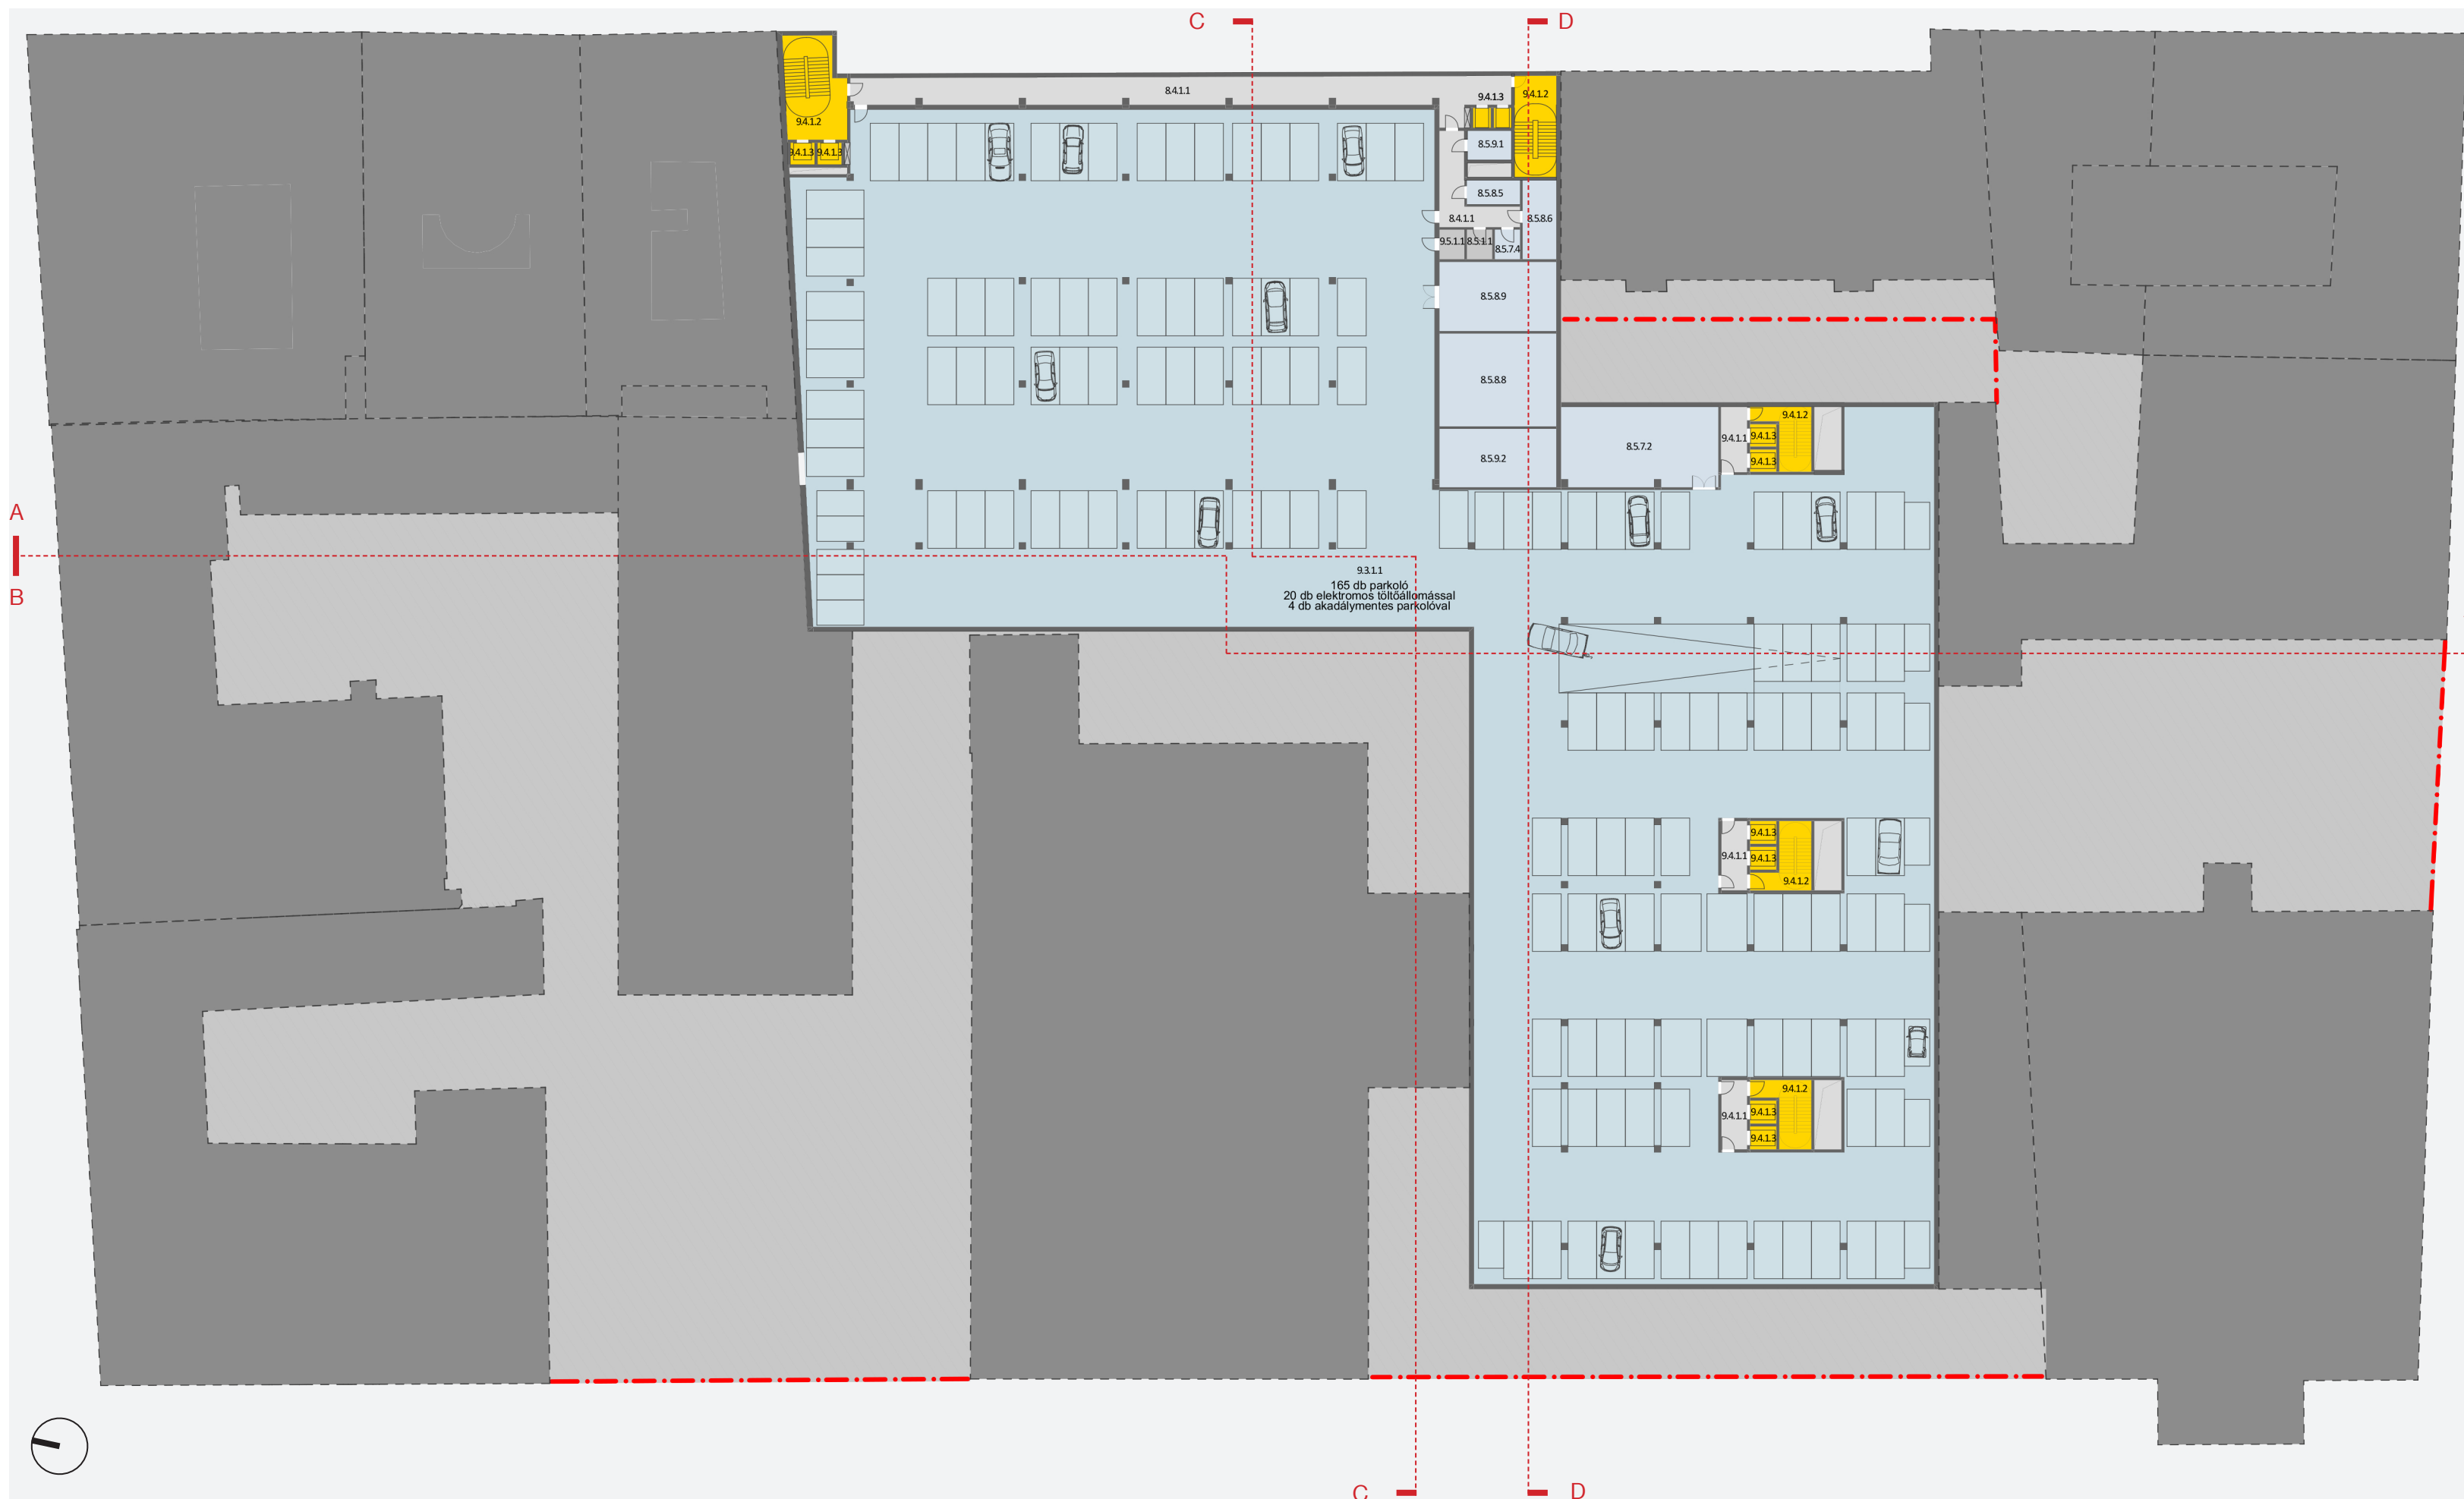

FESTETICS KERT ÉS ÉTTERMI TERASZ

BELSŐ KÖZLEKEDÉSI KAPCSOLATOK

ZÖLDTERÜLETEK ELHELYEZKEDÉSE

FÜGGŐLEGES KÖZLEKEDÉSI RENDSZEREK

VÁROSI KÖZTEREK BEHOZÁSA A CAMPUSBA

FŐBEJÁRAT

PINCE -2 SZINTI ALAPRAJZ · 1:500

PINCE -1 SZINTI ALAPRAJZ · 1:500