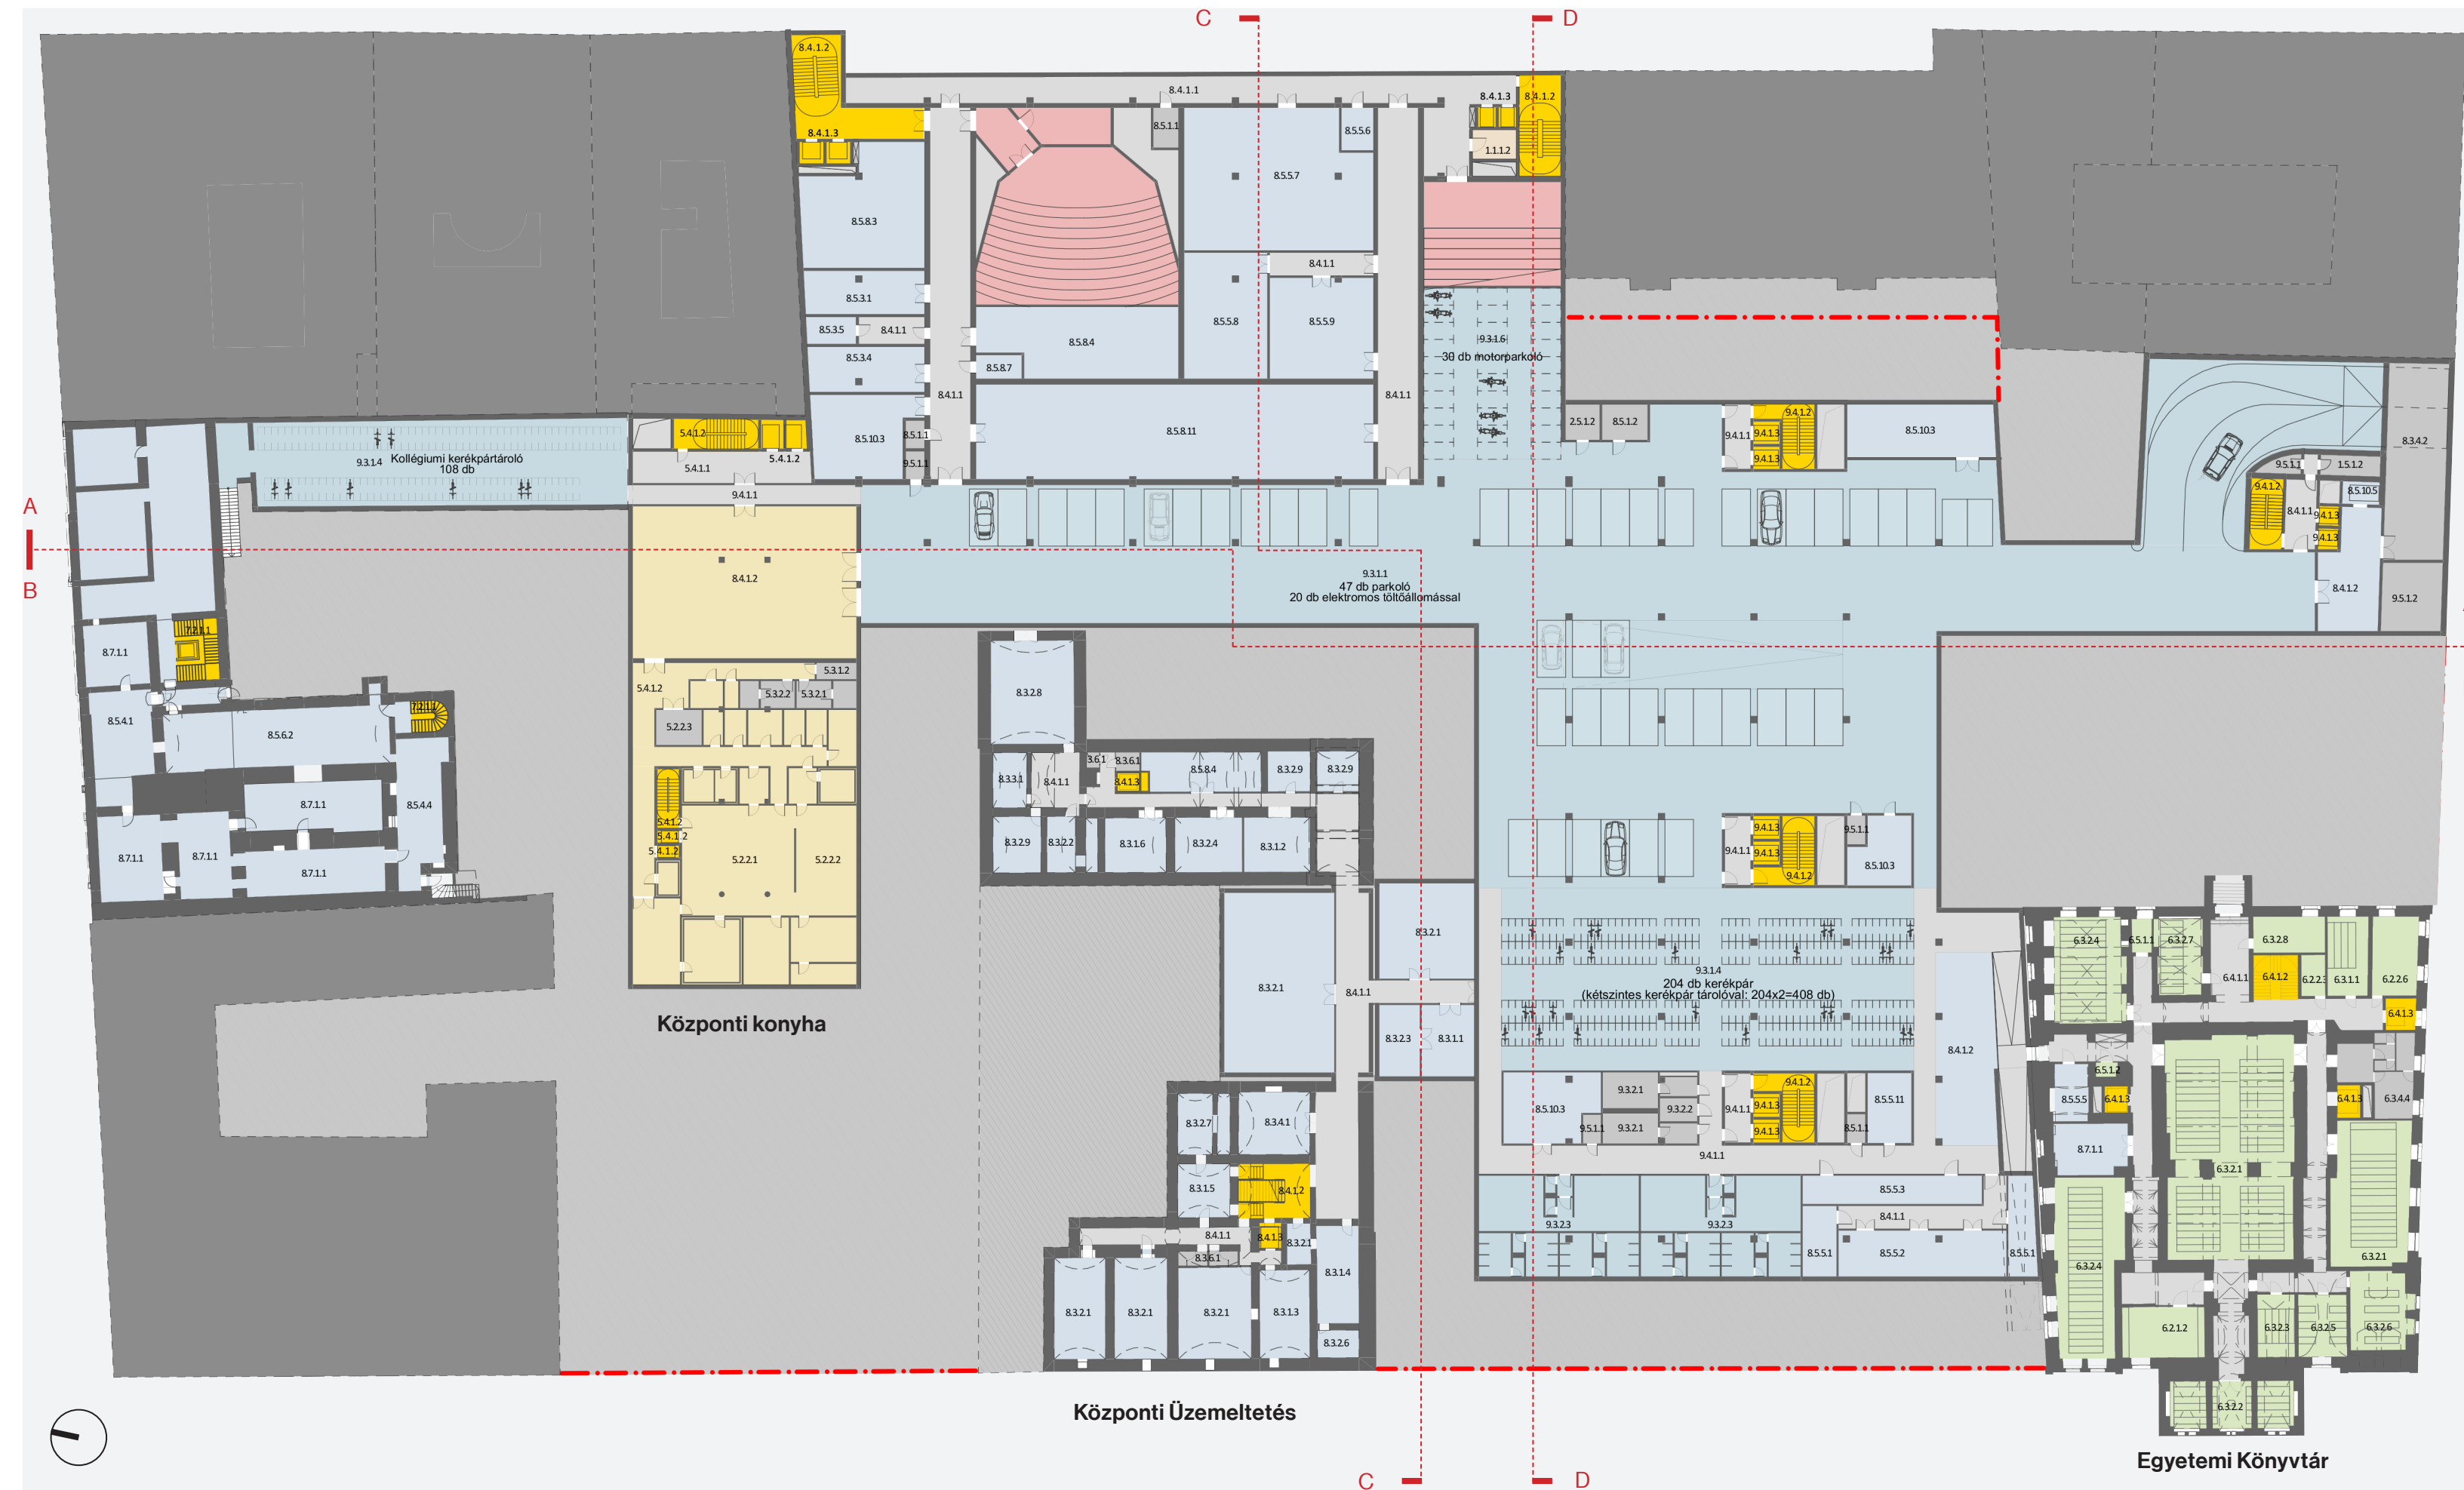

FESTETICS KERT ÉS ÉTTERMI TERASZ

BELSŐ KÖZLEKEDÉSI KAPCSOLATOK

ZÖLDTERÜLETEK ELHELYEZKEDÉSE

FÜGGŐLEGES KÖZLEKEDÉSI RENDSZEREK

VÁROSI KÖZTEREK BEHOZÁSA A CAMPUSBA

FŐBEJÁRAT

PINCE -2 SZINTI ALAPRAJZ · 1:500

PINCE -1 SZINTI ALAPRAJZ · 1:500