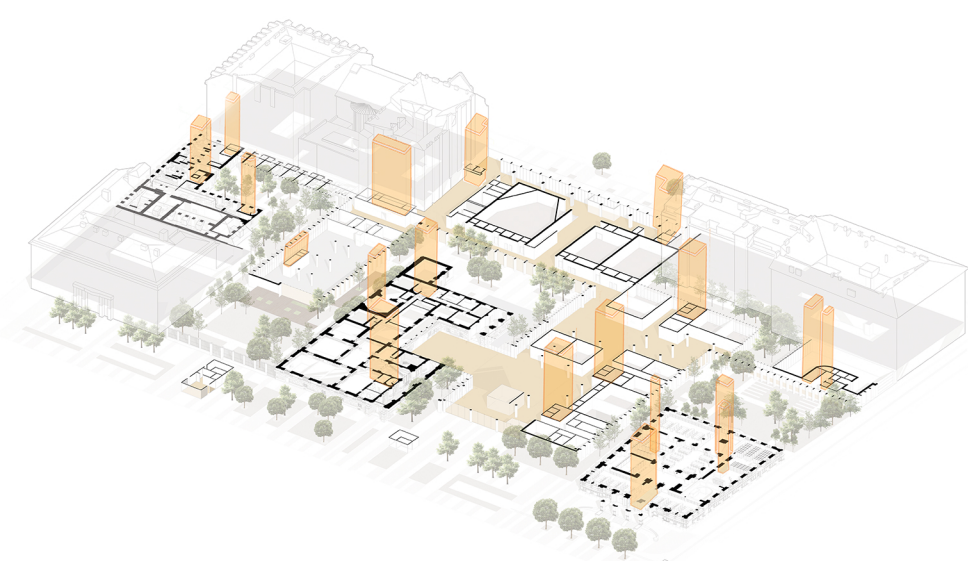

FESTETICS KERT ÉS ÉTTERMI TERASZ

BELSŐ KÖZLEKEDÉSI KAPCSOLATOK

ZÖLDTERÜLETEK ELHELYEZKEDÉSE

FÜGGŐLEGES KÖZLEKEDÉSI RENDSZEREK

VÁROSI KÖZTEREK BEHOZÁSA A CAMPUSBA

FŐBEJÁRAT

PINCE -2 SZINTI ALAPRAJZ · 1:500

PINCE -1 SZINTI ALAPRAJZ · 1:500