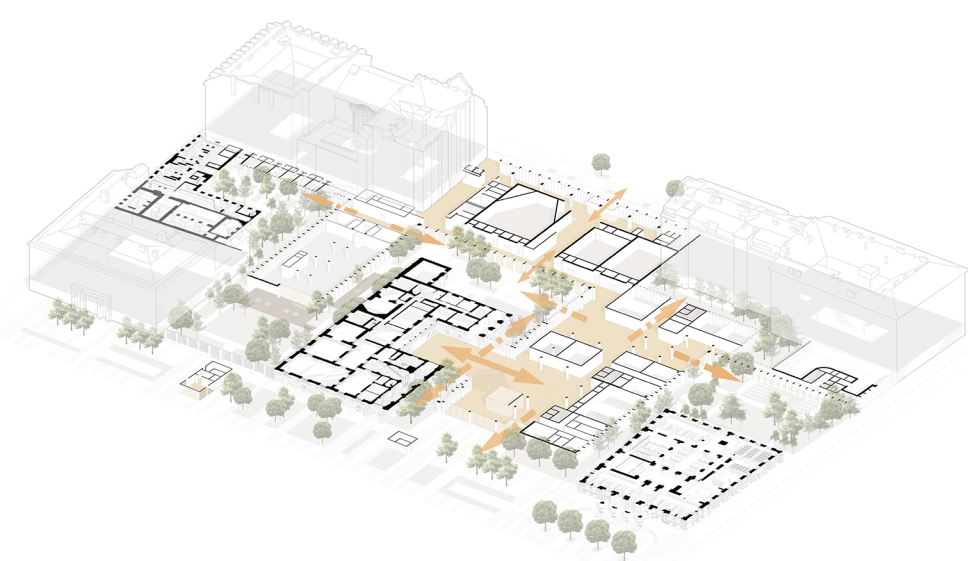

FESTETICS KERT ÉS ÉTTERMI TERASZ

BELSŐ KÖZLEKEDÉSI KAPCSOLATOK

ZÖLDTERÜLETEK ELHELYEZKEDÉSE

FÜGGŐLEGES KÖZLEKEDÉSI RENDSZEREK

VÁROSI KÖZTEREK BEHOZÁSA A CAMPUSBA

FŐBEJÁRAT

PINCE -2 SZINTI ALAPRAJZ · 1:500

PINCE -1 SZINTI ALAPRAJZ · 1:500