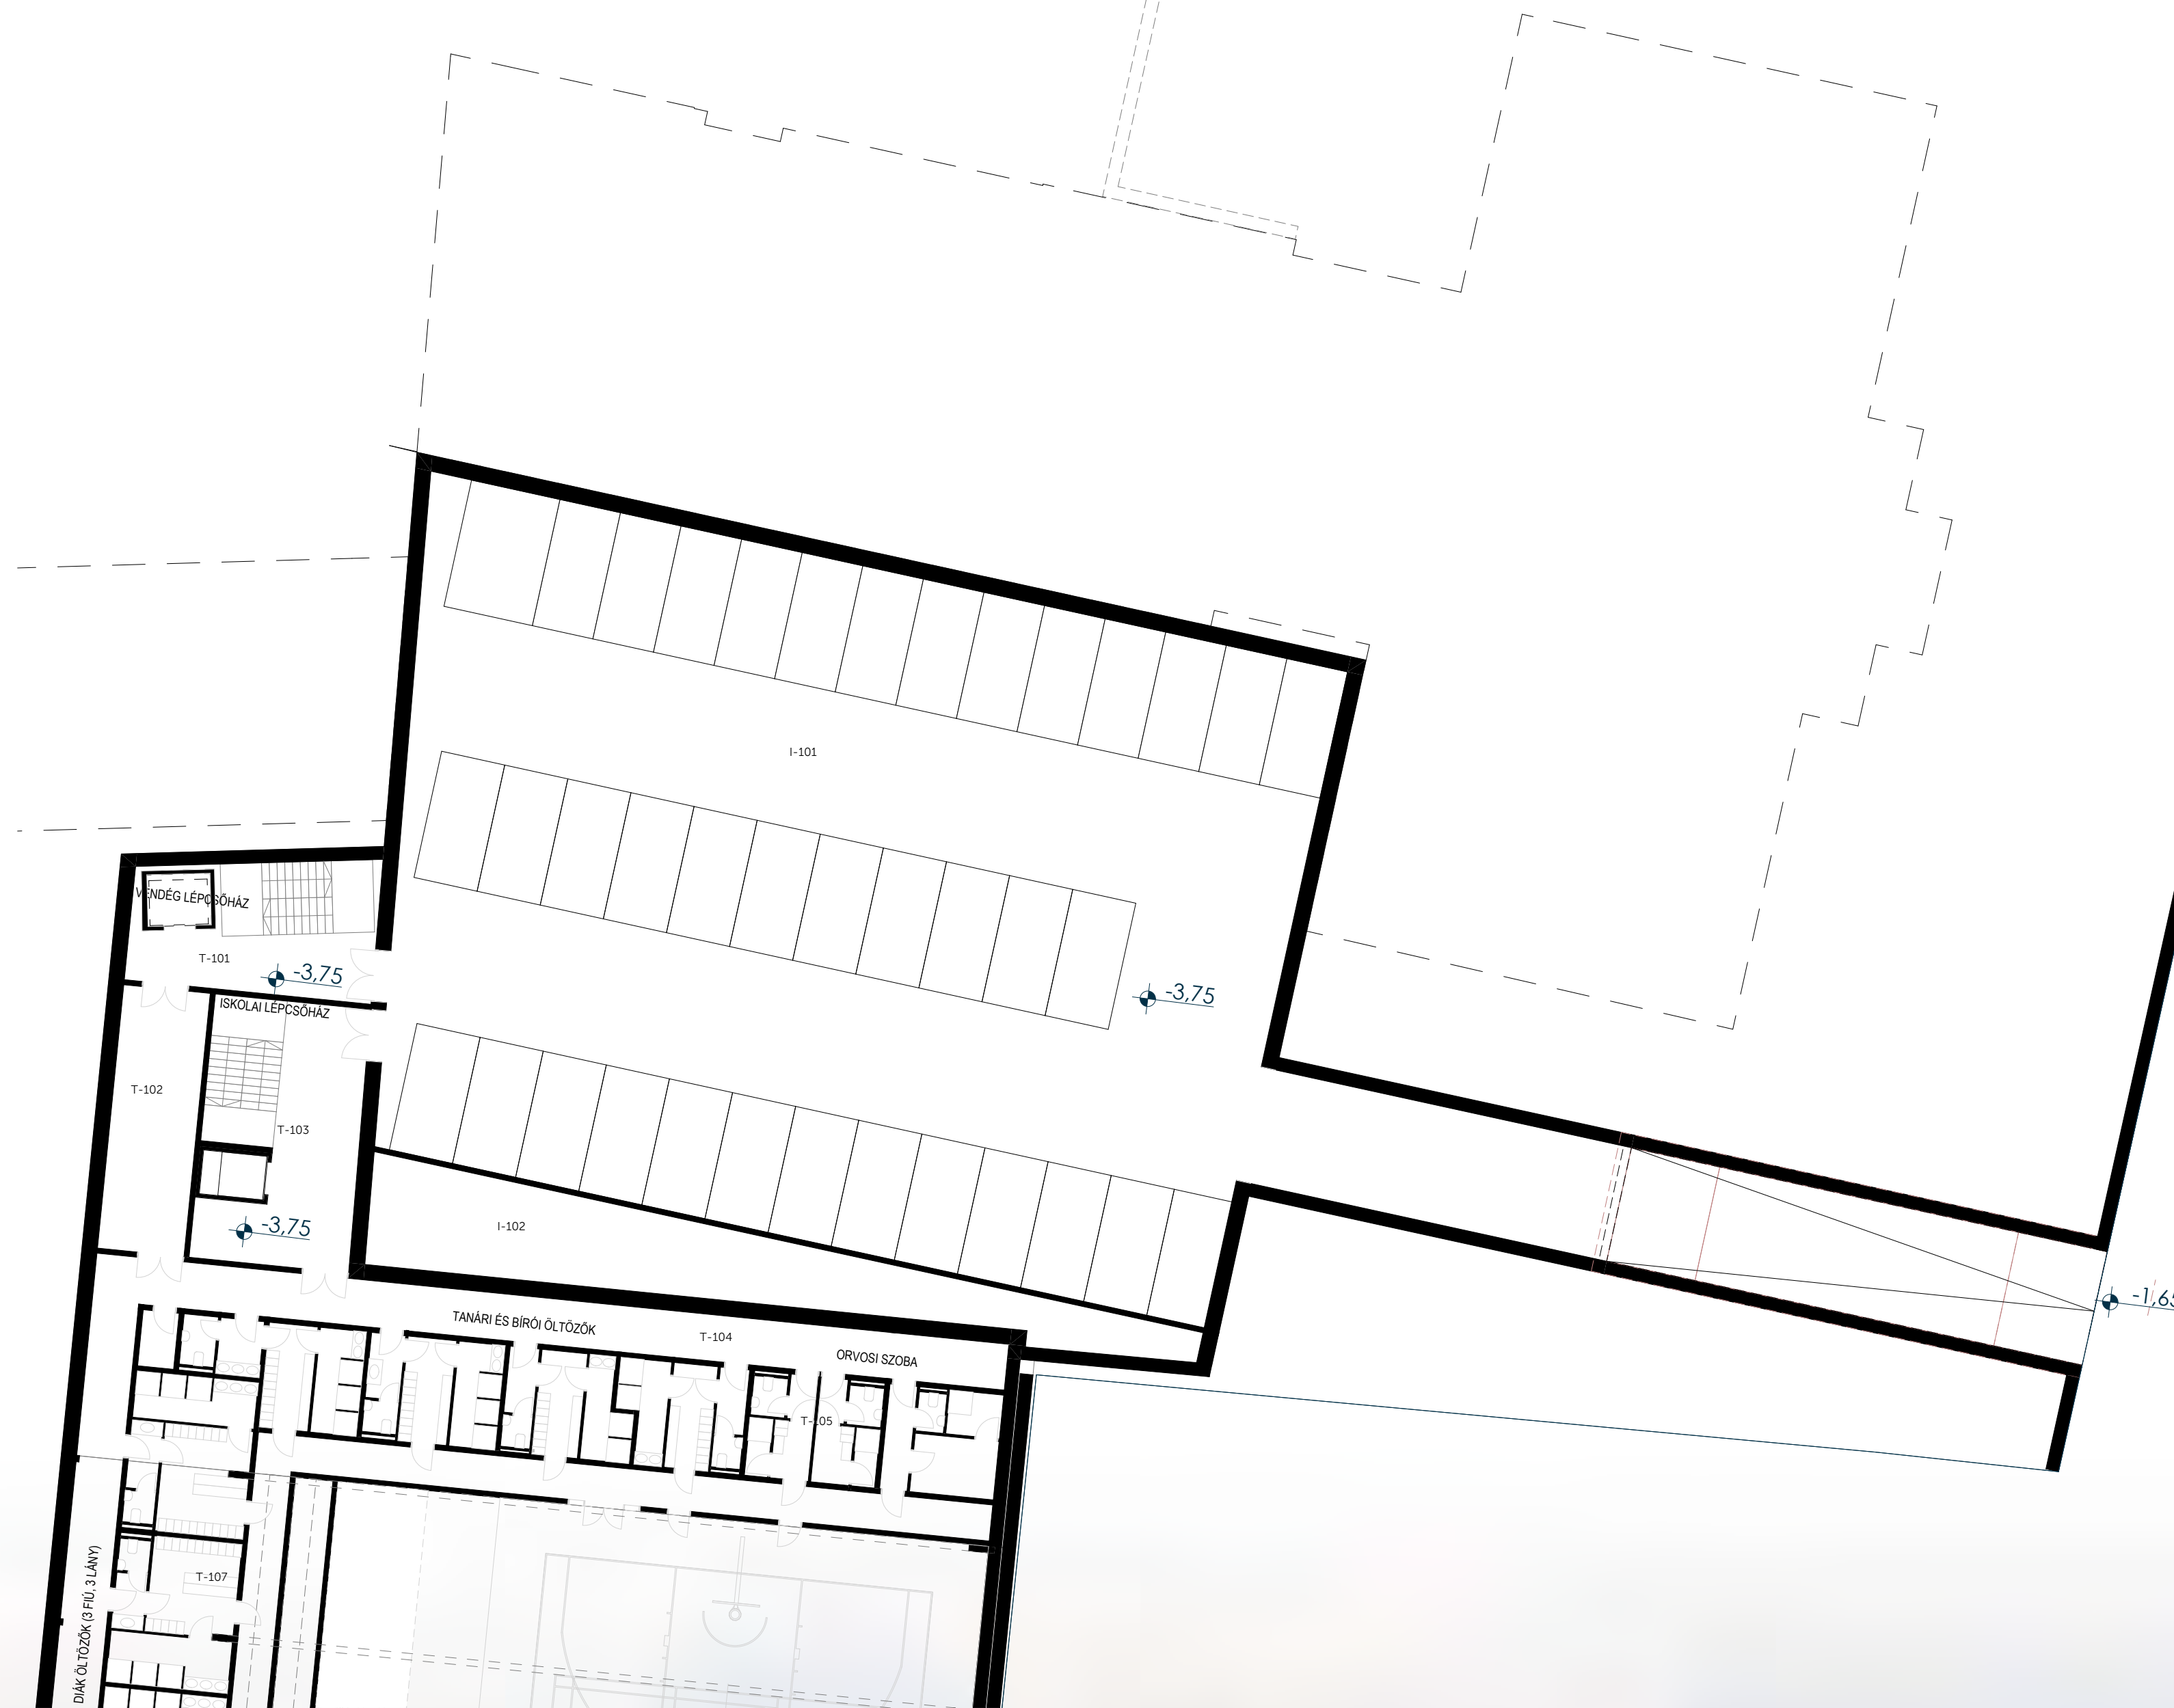

ISKOLA - PINCESZINT

1101	Mélygarázs	992,36
1102	Balkon	85,15

METSZETEK 1:200