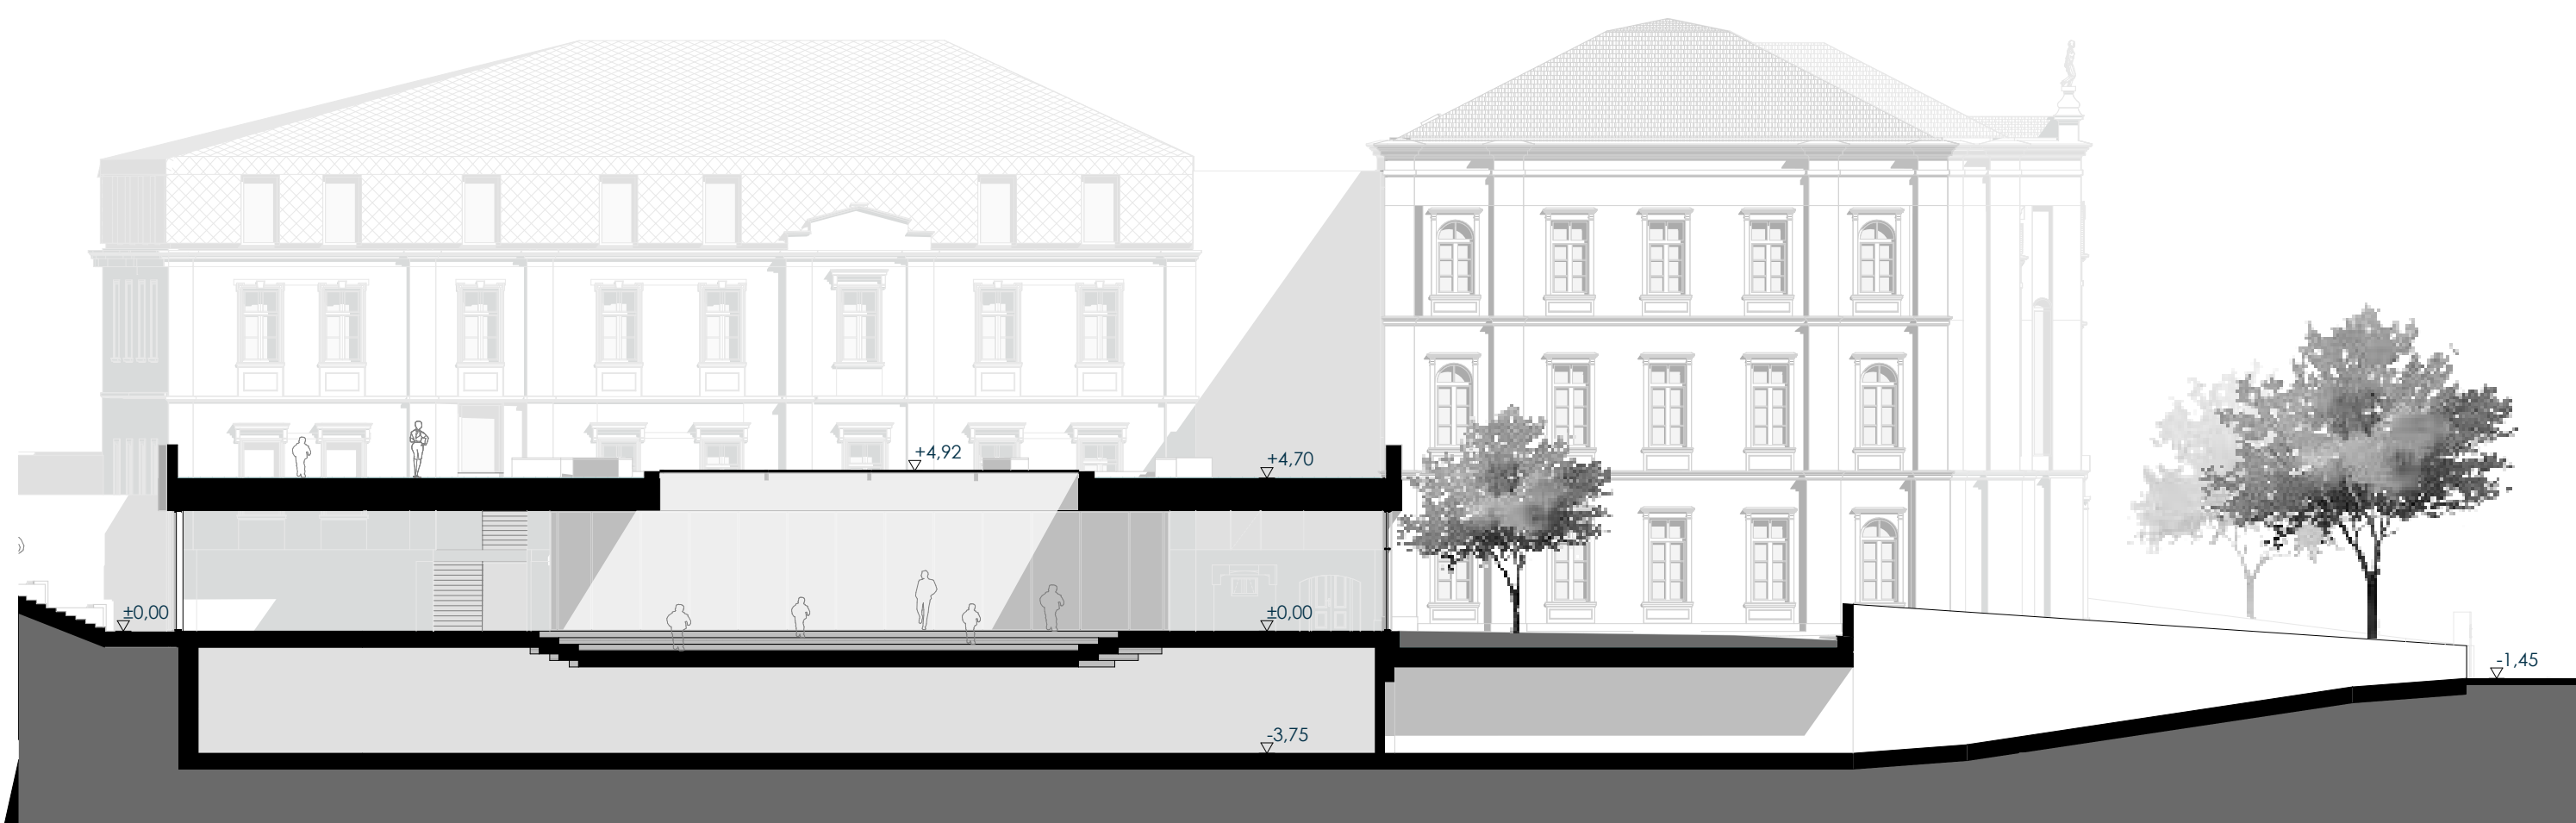

ALAPRAJZOK 1:200

ISKOLA / RANOLDER SZÁRNY - FÖLDSZINT / AULA

FUNKCIÓ SÉMA

AULA BELSŐ NÉZETE

ISKOLA - PINCESZINT

1101	Mélygarázs	992,36
1102	Balkon	85,15

METSZETEK 1:200

METSZETEK 1:200