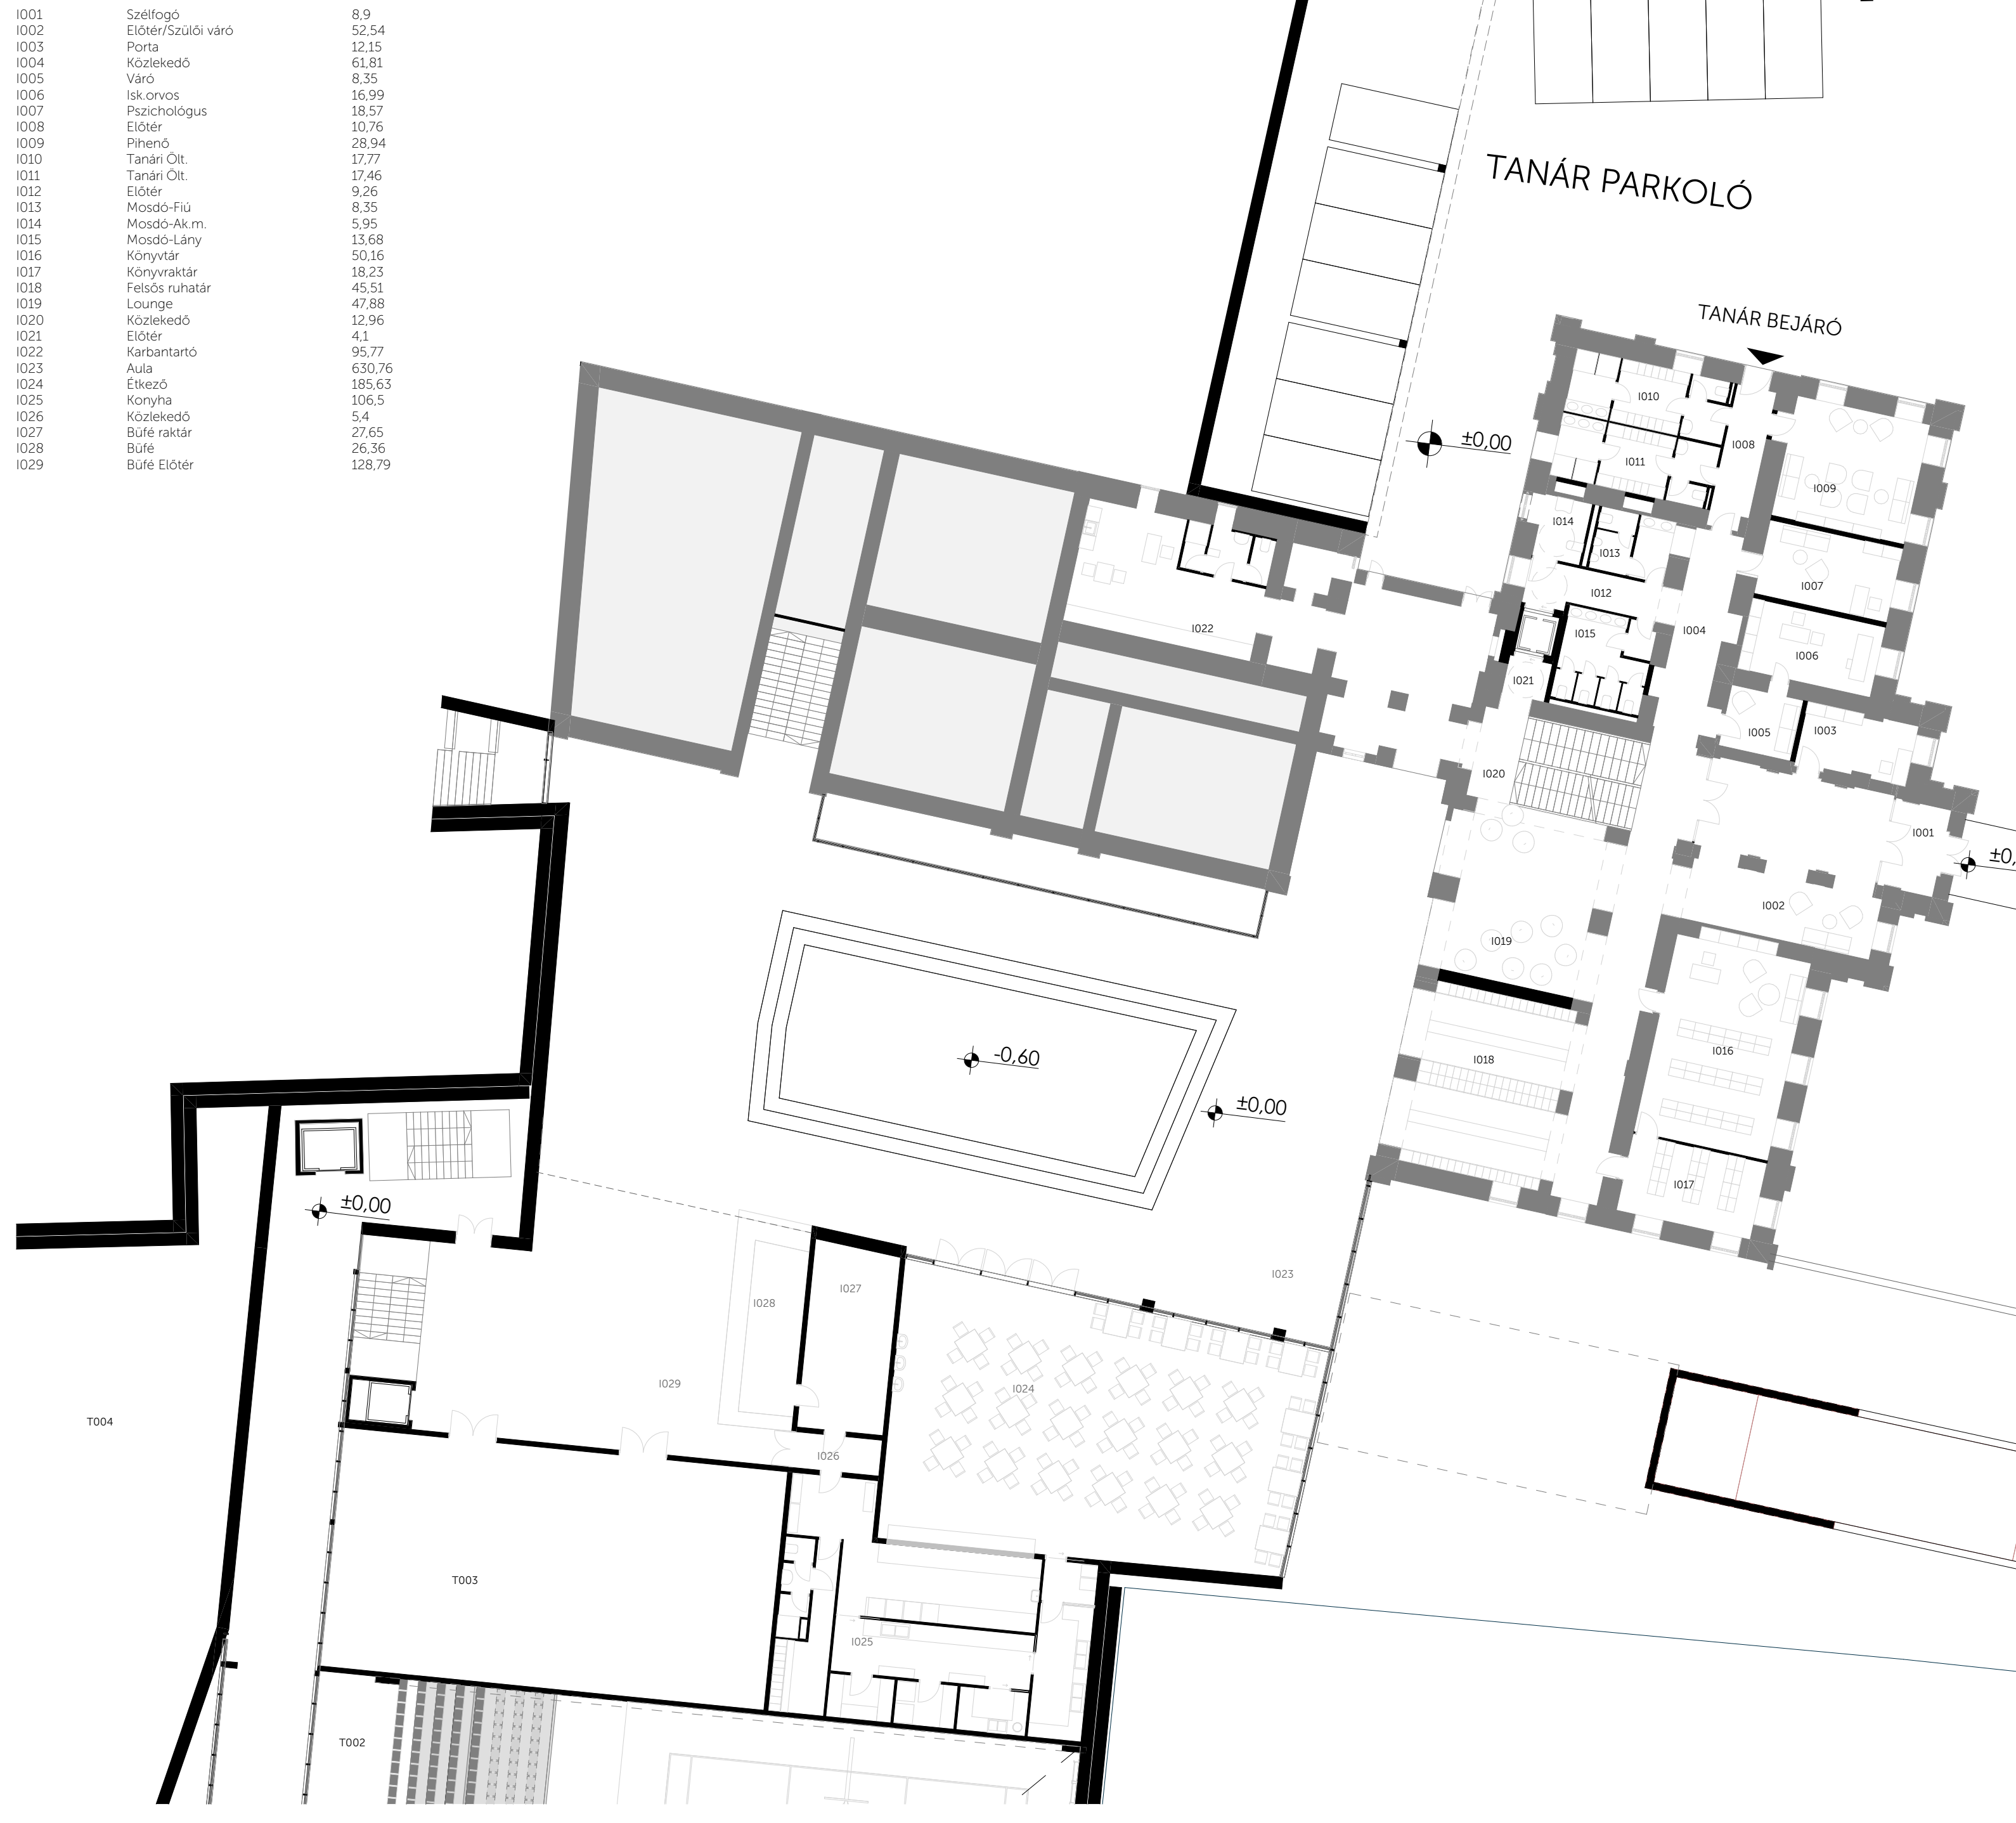

ALAPRAJZOK 1:200

ISKOLA / RANOLDER SZÁRNY - FÖLDSZINT / AULA