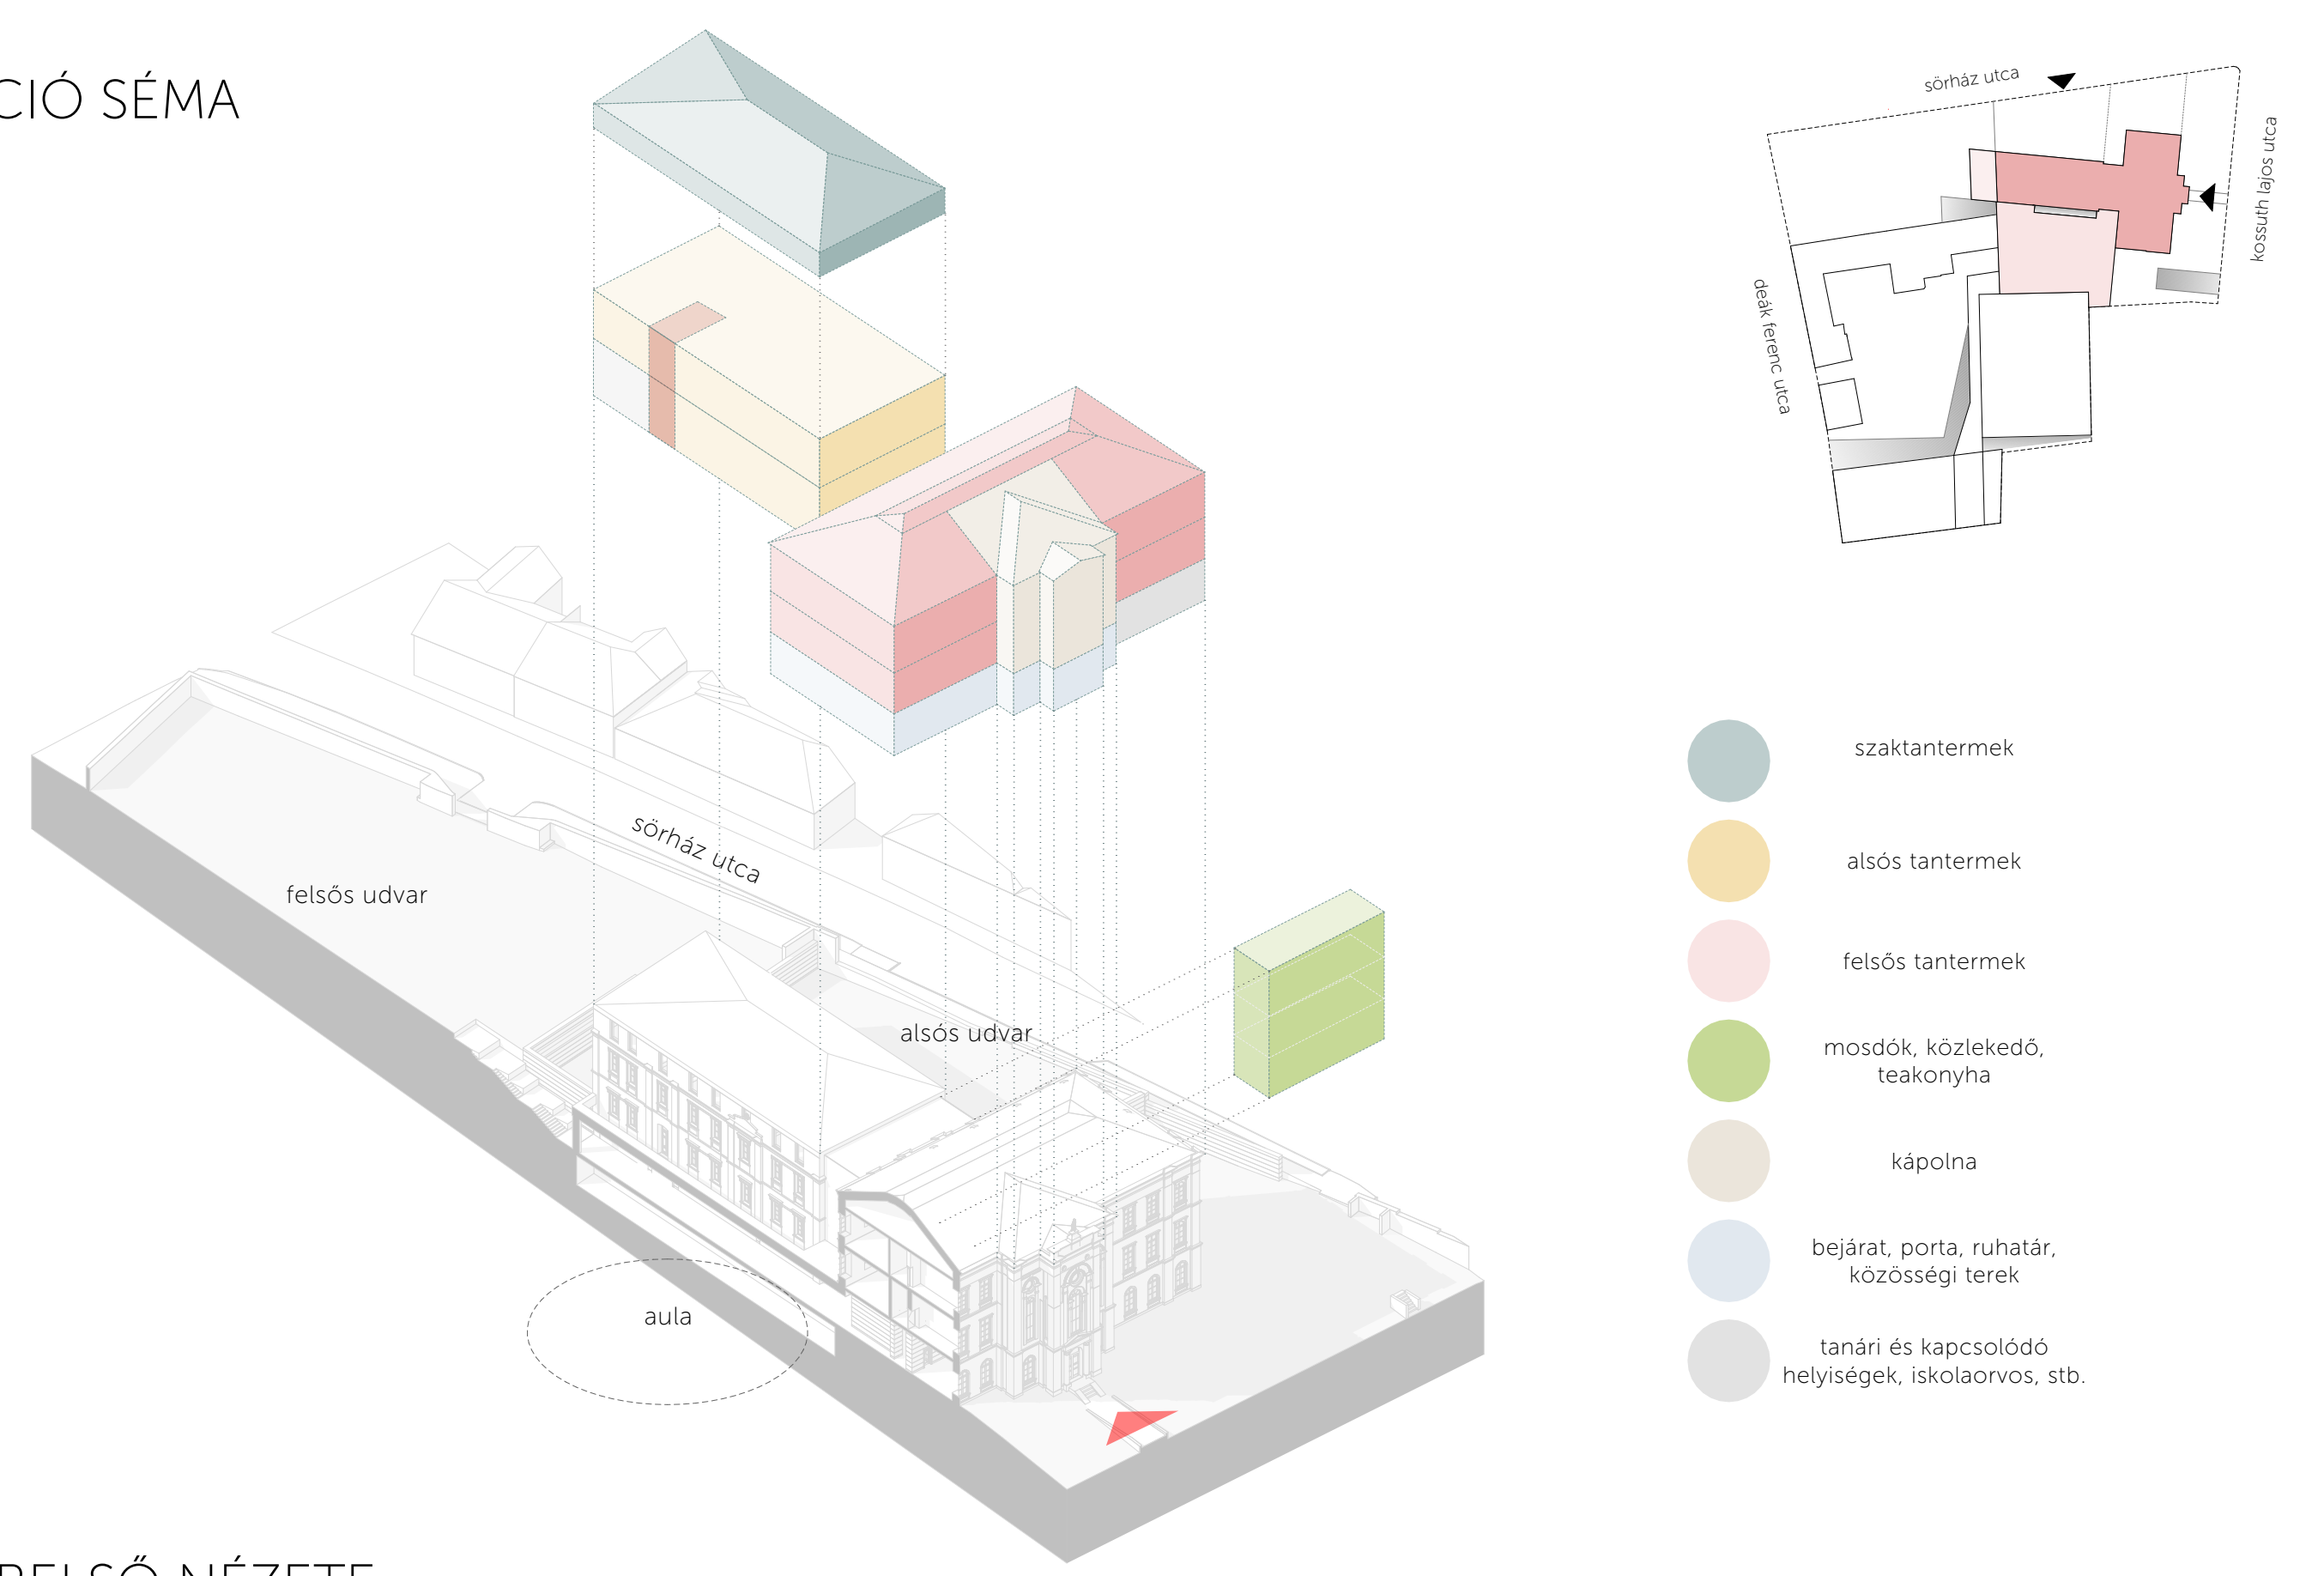

FUNKCIÓ SÉMA