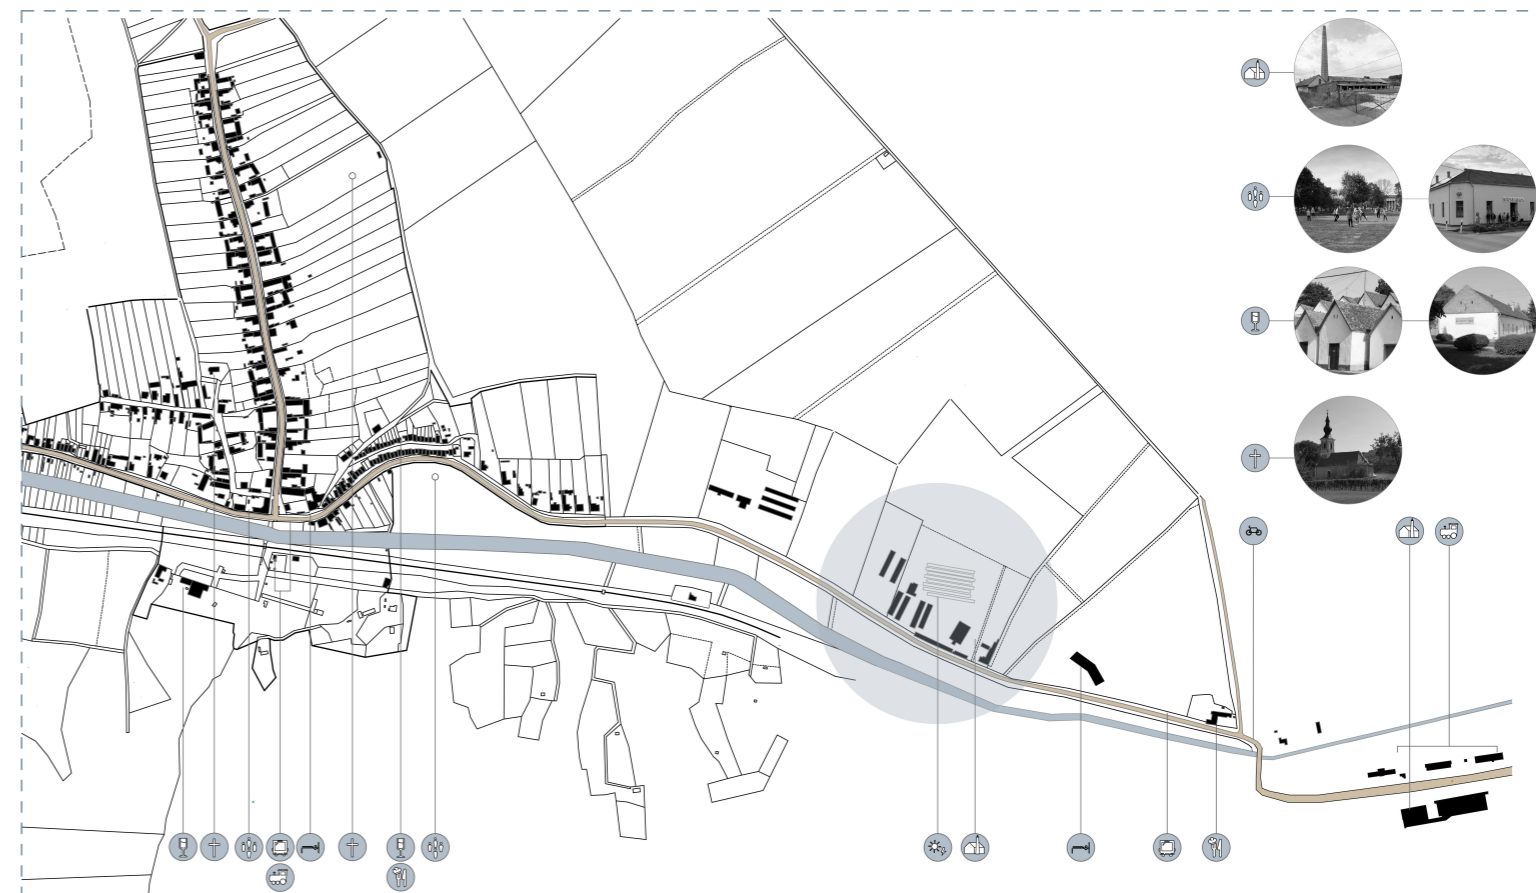

DIPLOMATERV
_TÉGLAMÚZEUM ÉS ÖRÖKSÉGISKOLA_VILLÁNYKÖVESD
_NAGY BÍBORKA

_épített környezet karaktere

_funkció térkép

_tervezési terület

_telepítés és helyszínrajz

_földszinti alaprajz

_m=1:200

_emeleti alaprajz

_A-A metszet
_csomóponti megoldások

_A-A metszet

- _B-B metszet
- _D-D metszet
- _F-F metszet
- _csomópont megoldások

_B-B metszet

_F-F metszet

_nyugati homlokzat
_északi homlokzat

_déli homlokzat
_keleti homlokzat

_galéria

_kiállító tér

_előcsarnok

_műhely összenyitás

_könyvtár "sarok"

_műhely