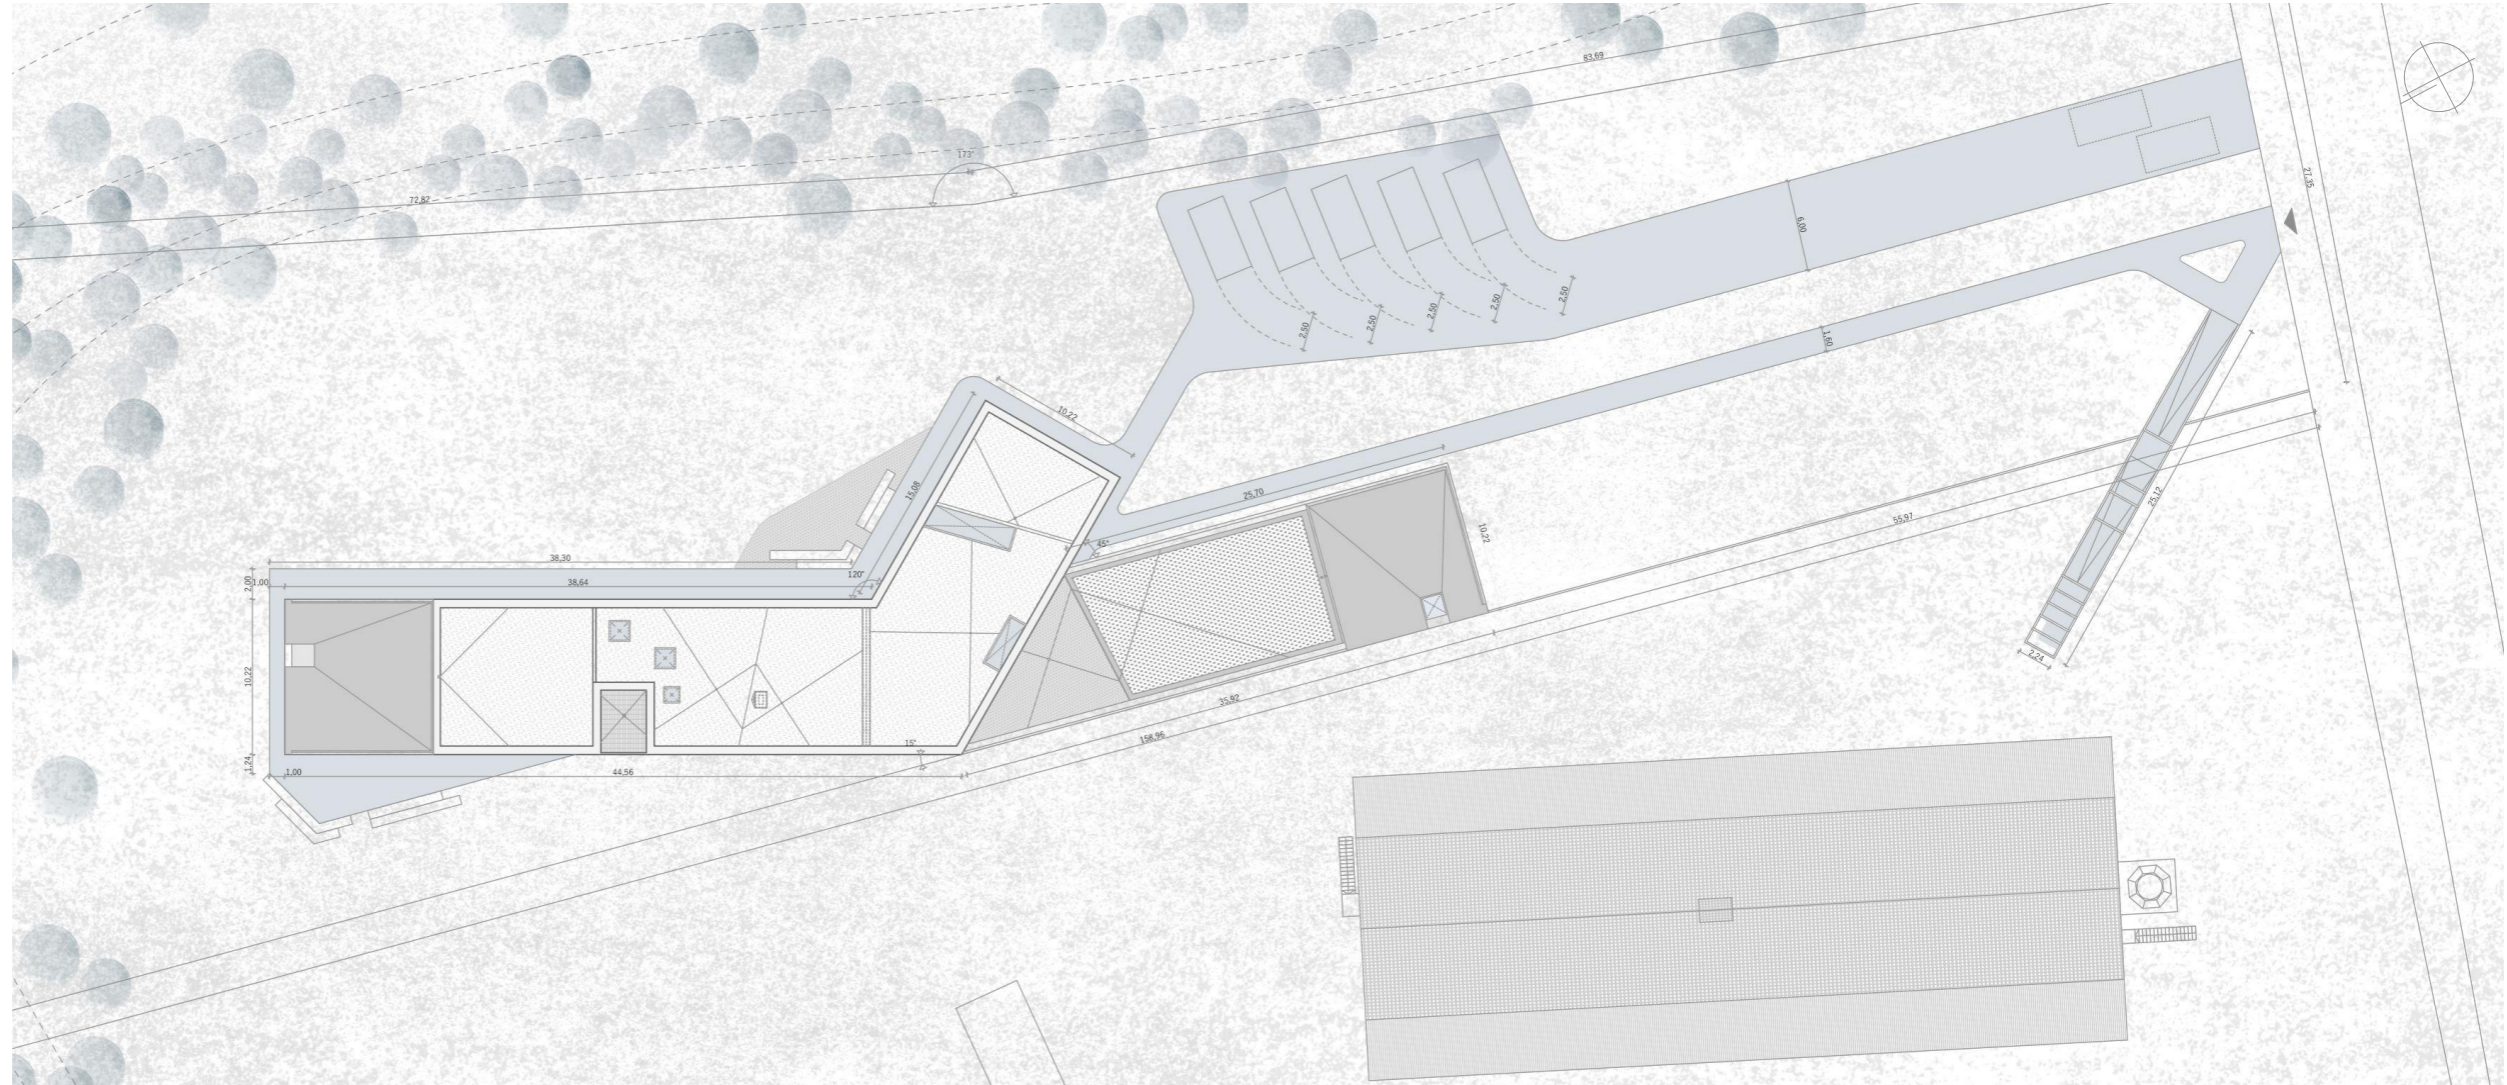

DIPLOMATERV
_TÉGLAMÚZEUM ÉS ÖRÖKSÉGISKOLA_VILLÁNYKÖVESD
_NAGY BÍBORKA

_épített környezet karaktere

_funkció térkép

_tervezési terület

_telepítés és helyszínrajz

_földszinti alaprajz

_m=1:200

_emeleti alaprajz

_A-A metszet
_csomóponti megoldások

_A-A metszet

- _B-B metszet
- _D-D metszet
- _F-F metszet
- _csomópont megoldások

_B-B metszet

_F-F metszet

_nyugati homlokzat
_északi homlokzat

_déli homlokzat
_keleti homlokzat

_galéria

_kiállító tér

_előcsarnok

_műhely összenyitás

_könyvtár "sarok"

_műhely