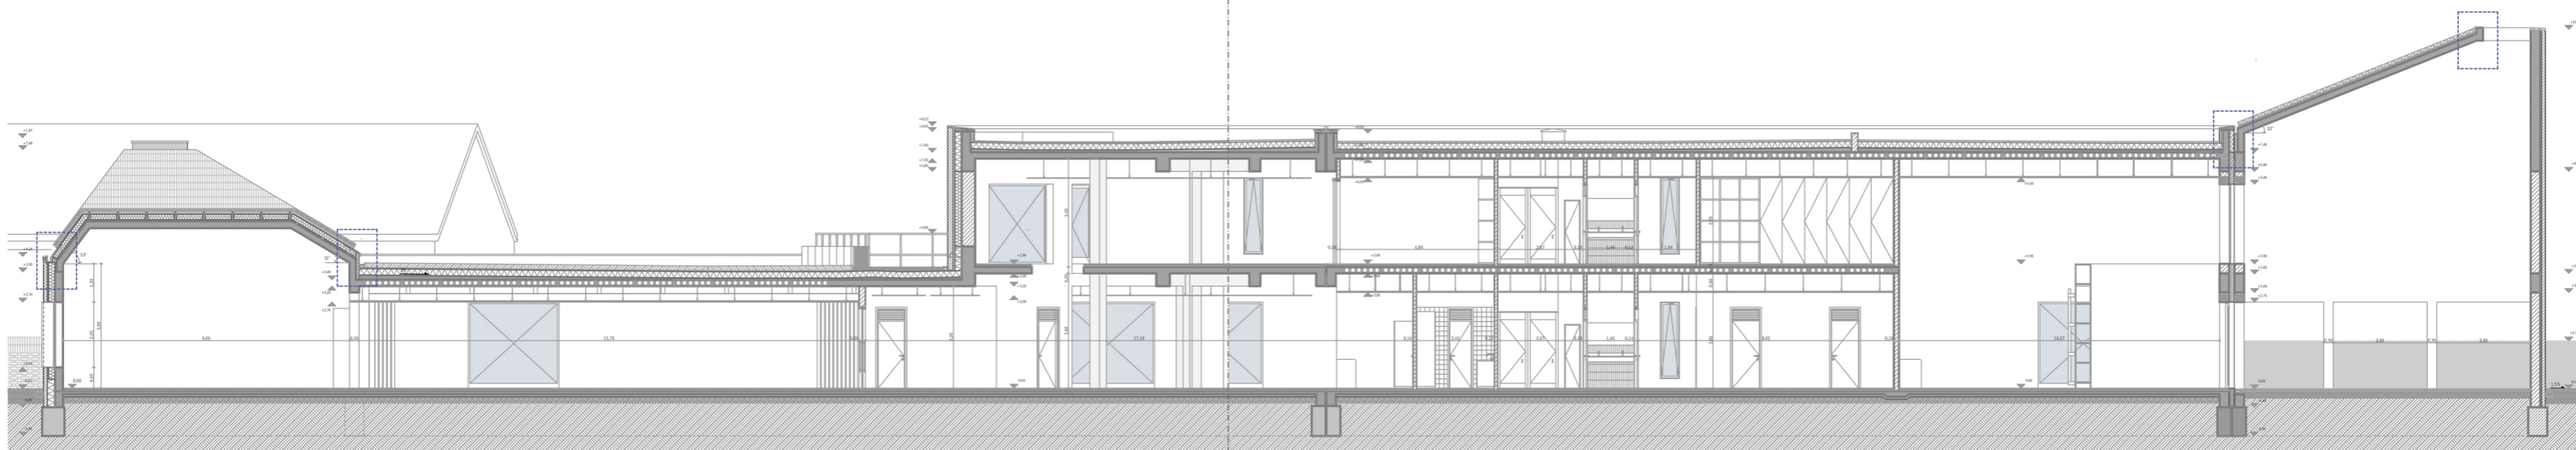

DIPLOMATERV
_TÉGLAMÚZEUM ÉS ÖRÖKSÉGISKOLA_VILLÁNYKÖVESD
_NAGY BÍBORKA

_épített környezet karaktere

_funkció térkép

_tervezési terület

_telepítés és helyszínrajz

_földszinti alaprajz

_m=1:200

_emeleti alaprajz

_A-A metszet
_csomóponti megoldások

_A-A metszet

- _B-B metszet
- _D-D metszet
- _F-F metszet
- _csomópont megoldások

_B-B metszet

_F-F metszet

_nyugati homlokzat
_északi homlokzat

_déli homlokzat
_keleti homlokzat

_galéria

_kiállító tér

_előcsarnok

_műhely összenyitás

_könyvtár "sarok"

_műhely