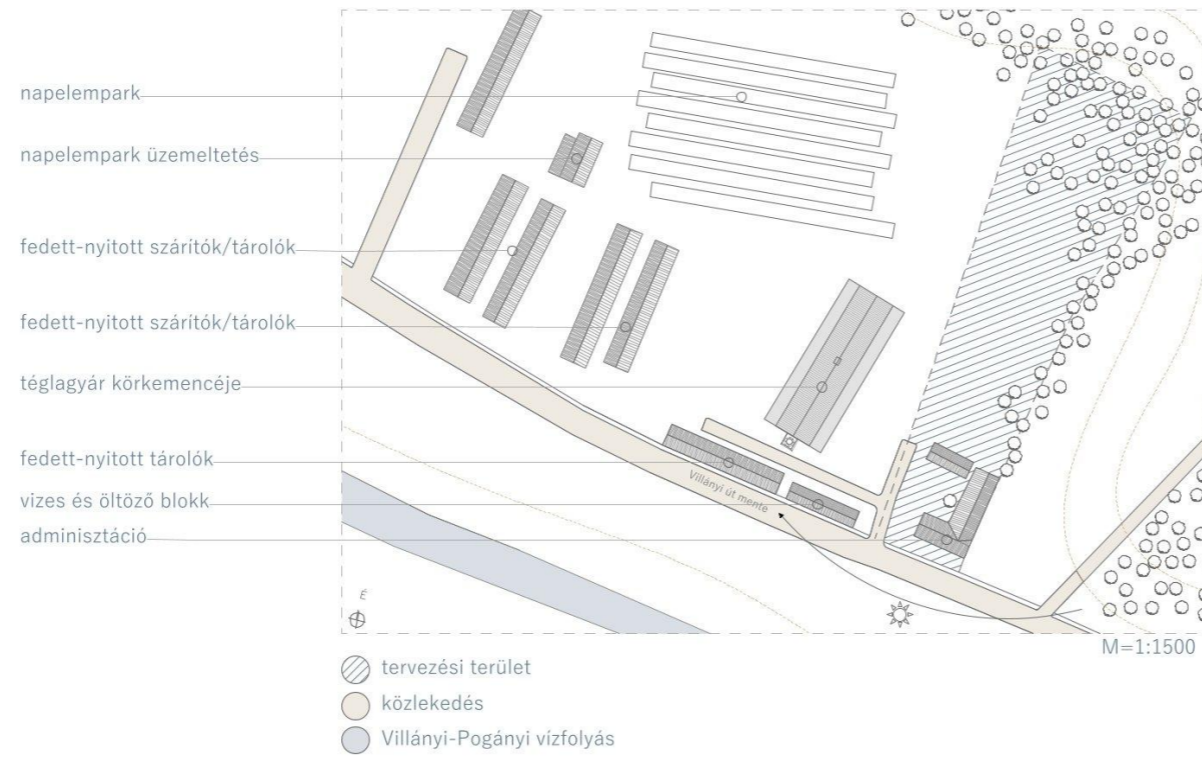

DIPLOMATERV
_TÉGLAMÚZEUM ÉS ÖRÖKSÉGISKOLA_VILLÁNYKÖVESD
_NAGY BÍBORKA

_épített környezet karaktere

_funkció térkép

_tervezési terület

_telepítés és helyszínrajz

_földszinti alaprajz

_m=1:200

_emeleti alaprajz

_A-A metszet
_csomóponti megoldások

_A-A metszet

- _B-B metszet
- _D-D metszet
- _F-F metszet
- _csomópont megoldások

_B-B metszet

_F-F metszet

_nyugati homlokzat
_északi homlokzat

_déli homlokzat
_keleti homlokzat

_galéria

_kiállító tér

_előcsarnok

_műhely összenyitás

_könyvtár "sarok"

_műhely