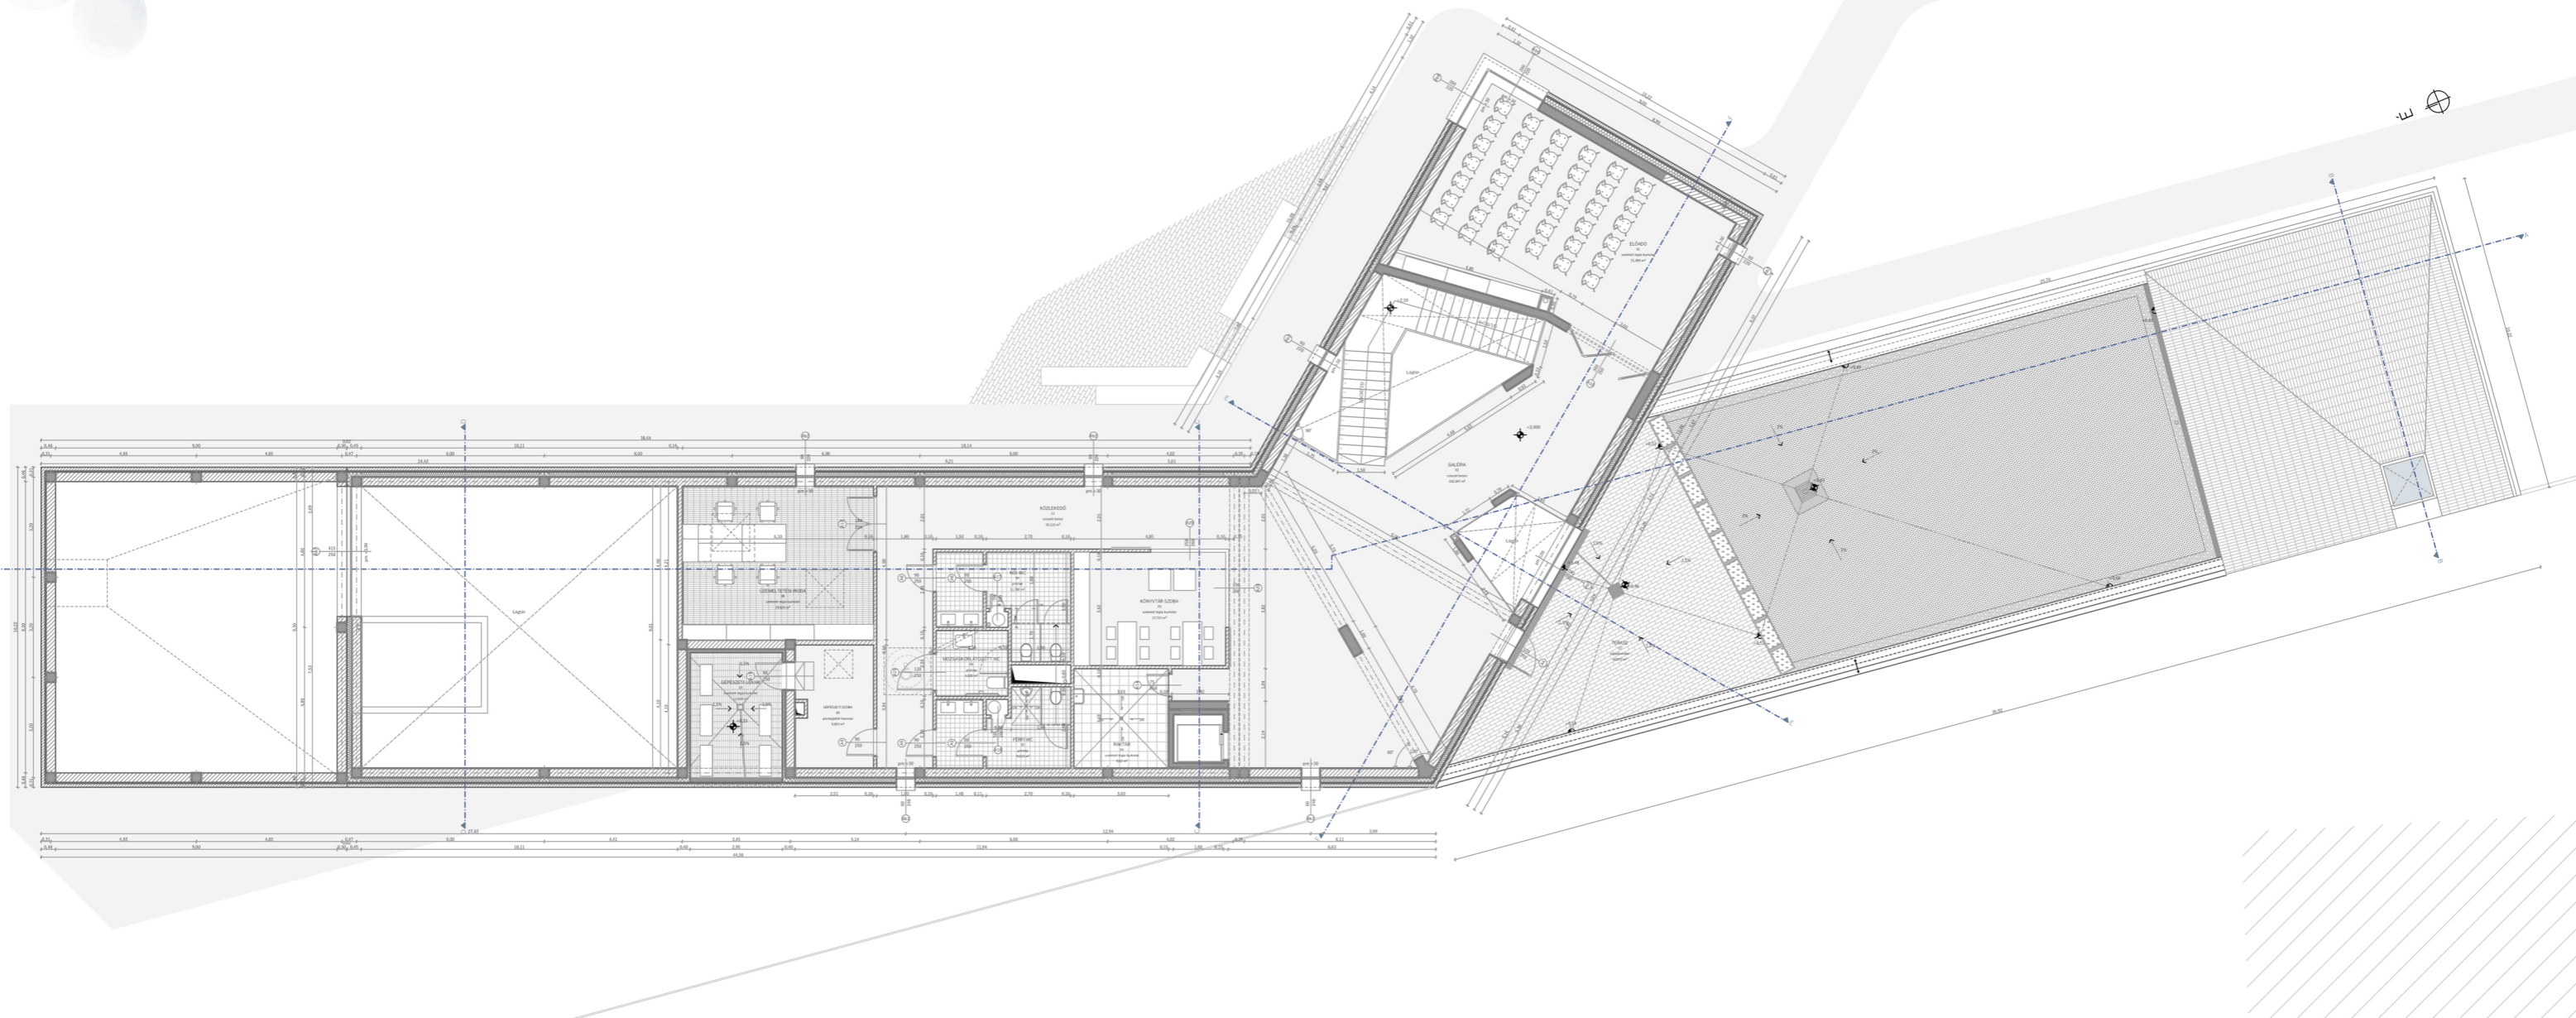

DIPLOMATERV
_TÉGLAMÚZEUM ÉS ÖRÖKSÉGISKOLA_VILLÁNYKÖVESD
_NAGY BÍBORKA

_épített környezet karaktere

_funkció térkép

_tervezési terület

_telepítés és helyszínrajz

_földszinti alaprajz

_m=1:200

_emeleti alaprajz

_A-A metszet
_csomóponti megoldások

_A-A metszet

- _B-B metszet
- _D-D metszet
- _F-F metszet
- _csomópont megoldások

_B-B metszet

_F-F metszet

_nyugati homlokzat
_északi homlokzat

_déli homlokzat
_keleti homlokzat

_galéria

_kiállító tér

_előcsarnok

_műhely összenyitás

_könyvtár "sarok"

_műhely