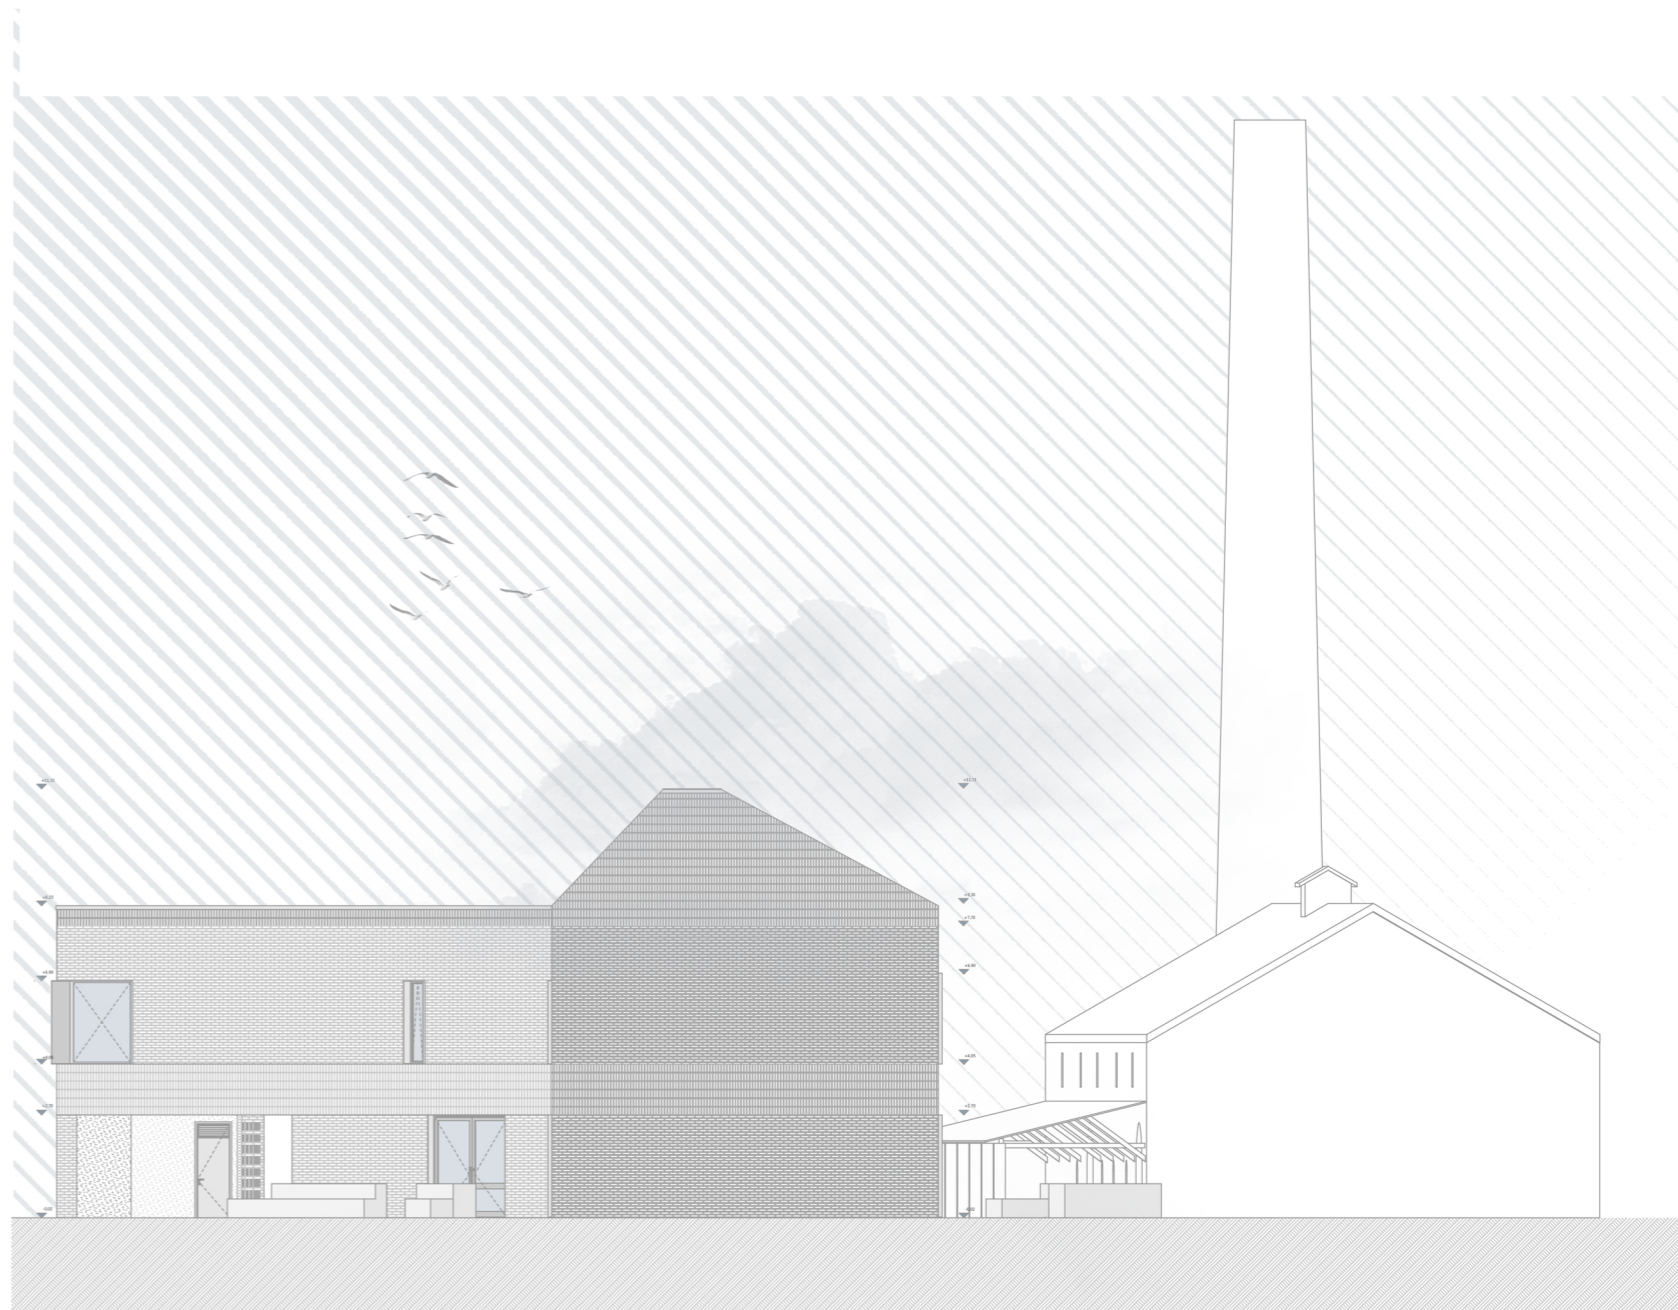

_nyugati homlokzat
_északi homlokzat