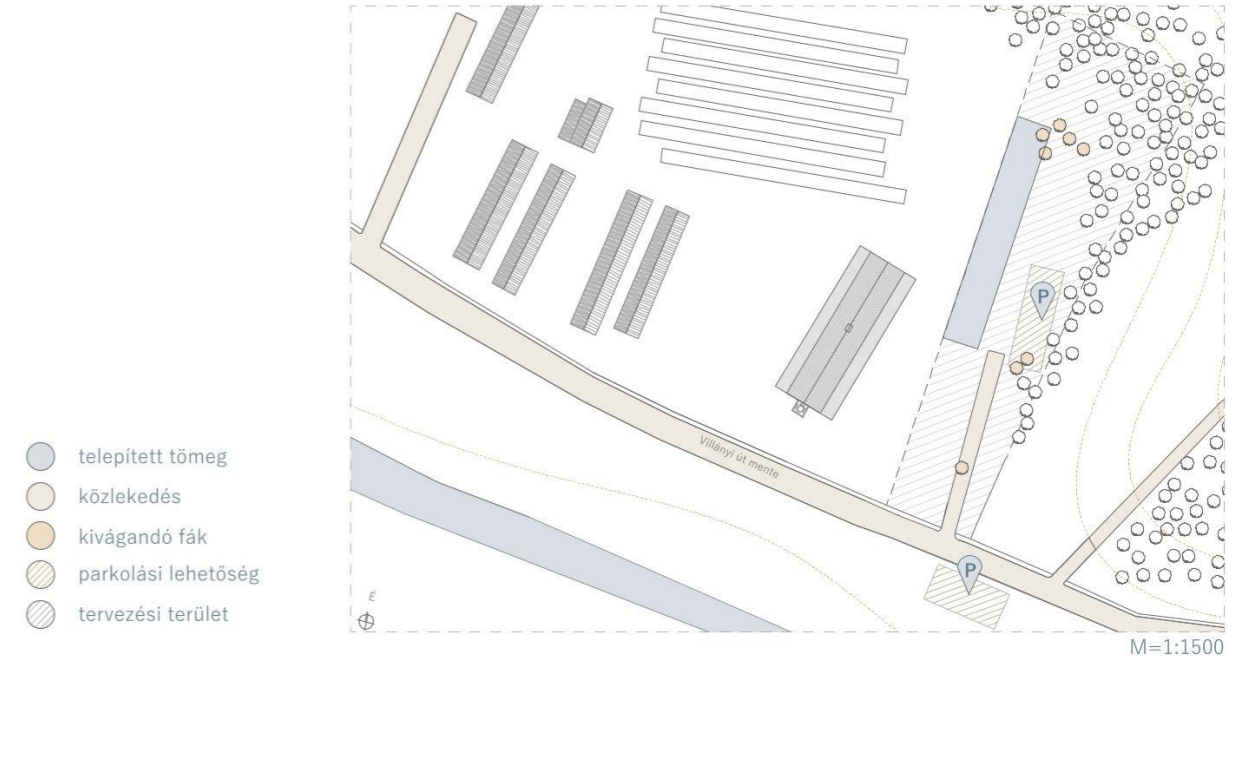

DIPLOMATERV
_TÉGLAMÚZEUM ÉS ÖRÖKSÉGISKOLA_VILLÁNYKÖVESD
_NAGY BÍBORKA

_épített környezet karaktere

_funkció térkép

_tervezési terület

_telepítés és helyszínrajz

_földszinti alaprajz

_m=1:200

_emeleti alaprajz

_A-A metszet
_csomóponti megoldások

_A-A metszet

- _B-B metszet
- _D-D metszet
- _F-F metszet
- _csomópont megoldások

_B-B metszet

_F-F metszet

_nyugati homlokzat
_északi homlokzat

_déli homlokzat
_keleti homlokzat

_galéria

_kiállító tér

_előcsarnok

_műhely összenyitás

_könyvtár "sarok"

_műhely