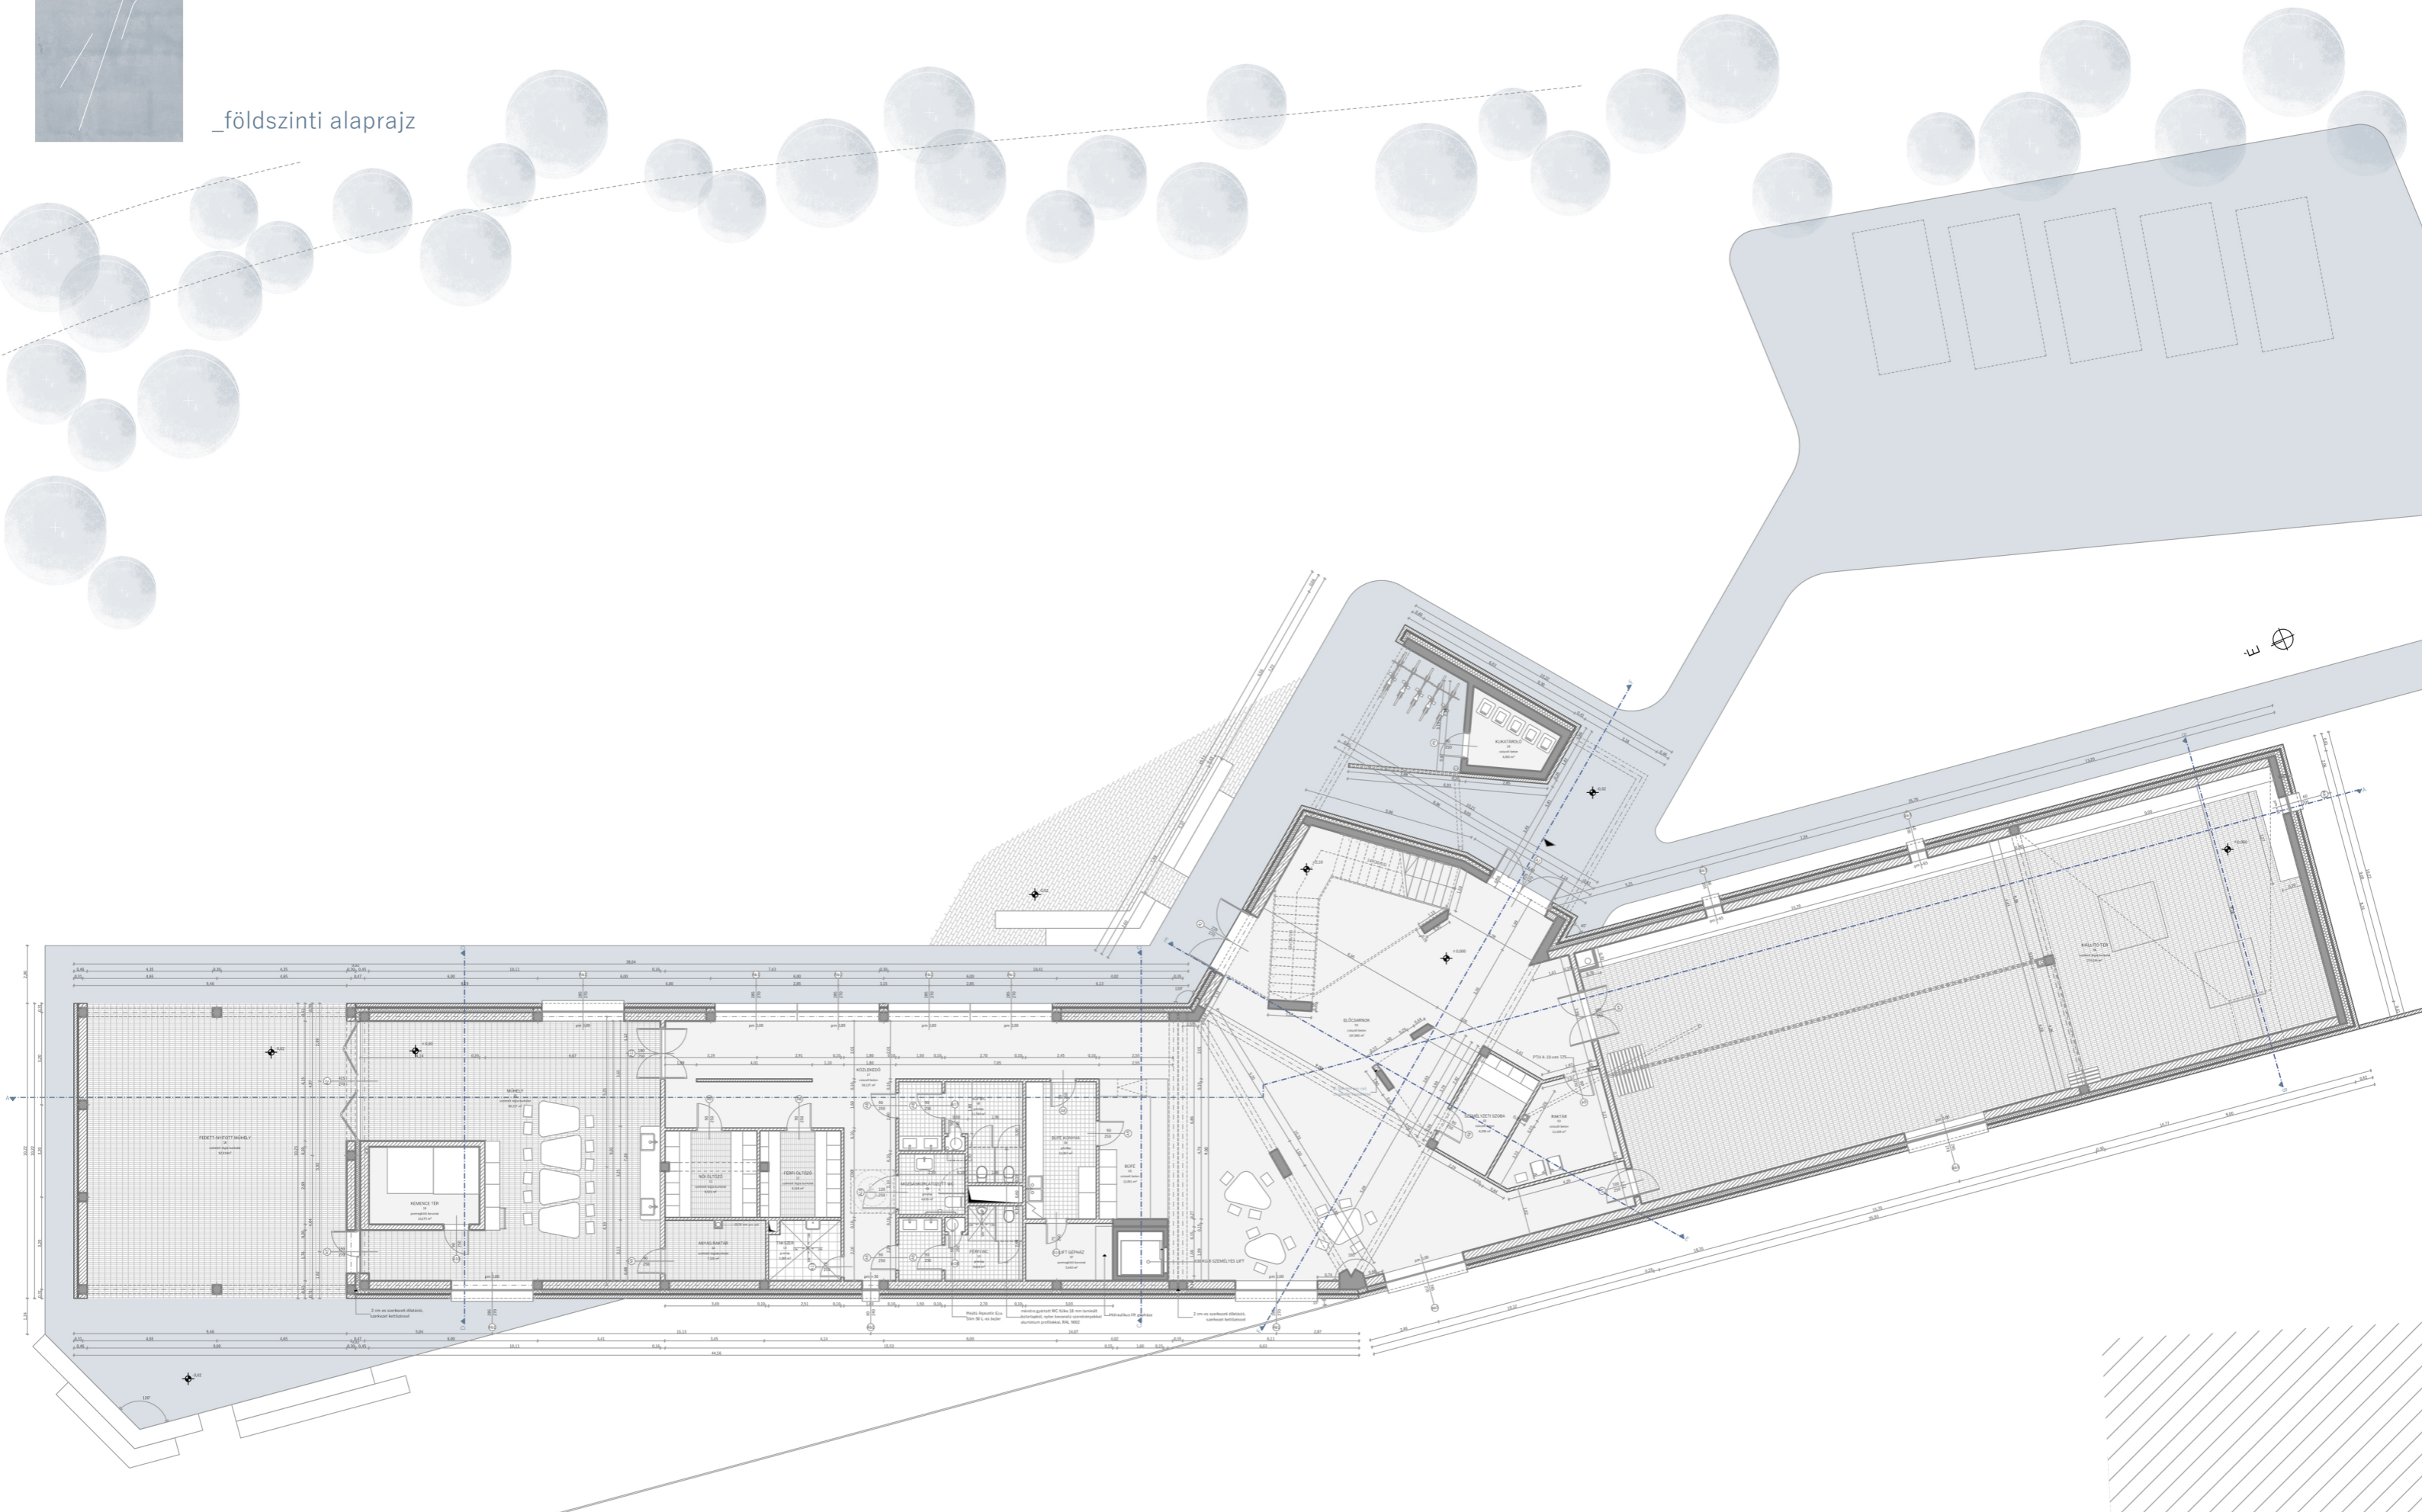

DIPLOMATERV
_TÉGLAMÚZEUM ÉS ÖRÖKSÉGISKOLA_VILLÁNYKÖVESD
_NAGY BÍBORKA

_épített környezet karaktere

_funkció térkép

_tervezési terület

_telepítés és helyszínrajz

_földszinti alaprajz

_m=1:200

_emeleti alaprajz

_A-A metszet
_csomóponti megoldások

_A-A metszet

- _B-B metszet
- _D-D metszet
- _F-F metszet
- _csomópont megoldások

_B-B metszet

_F-F metszet

_nyugati homlokzat
_északi homlokzat

_déli homlokzat
_keleti homlokzat

_galéria

_kiállító tér

_előcsarnok

_műhely összenyitás

_könyvtár "sarok"

_műhely