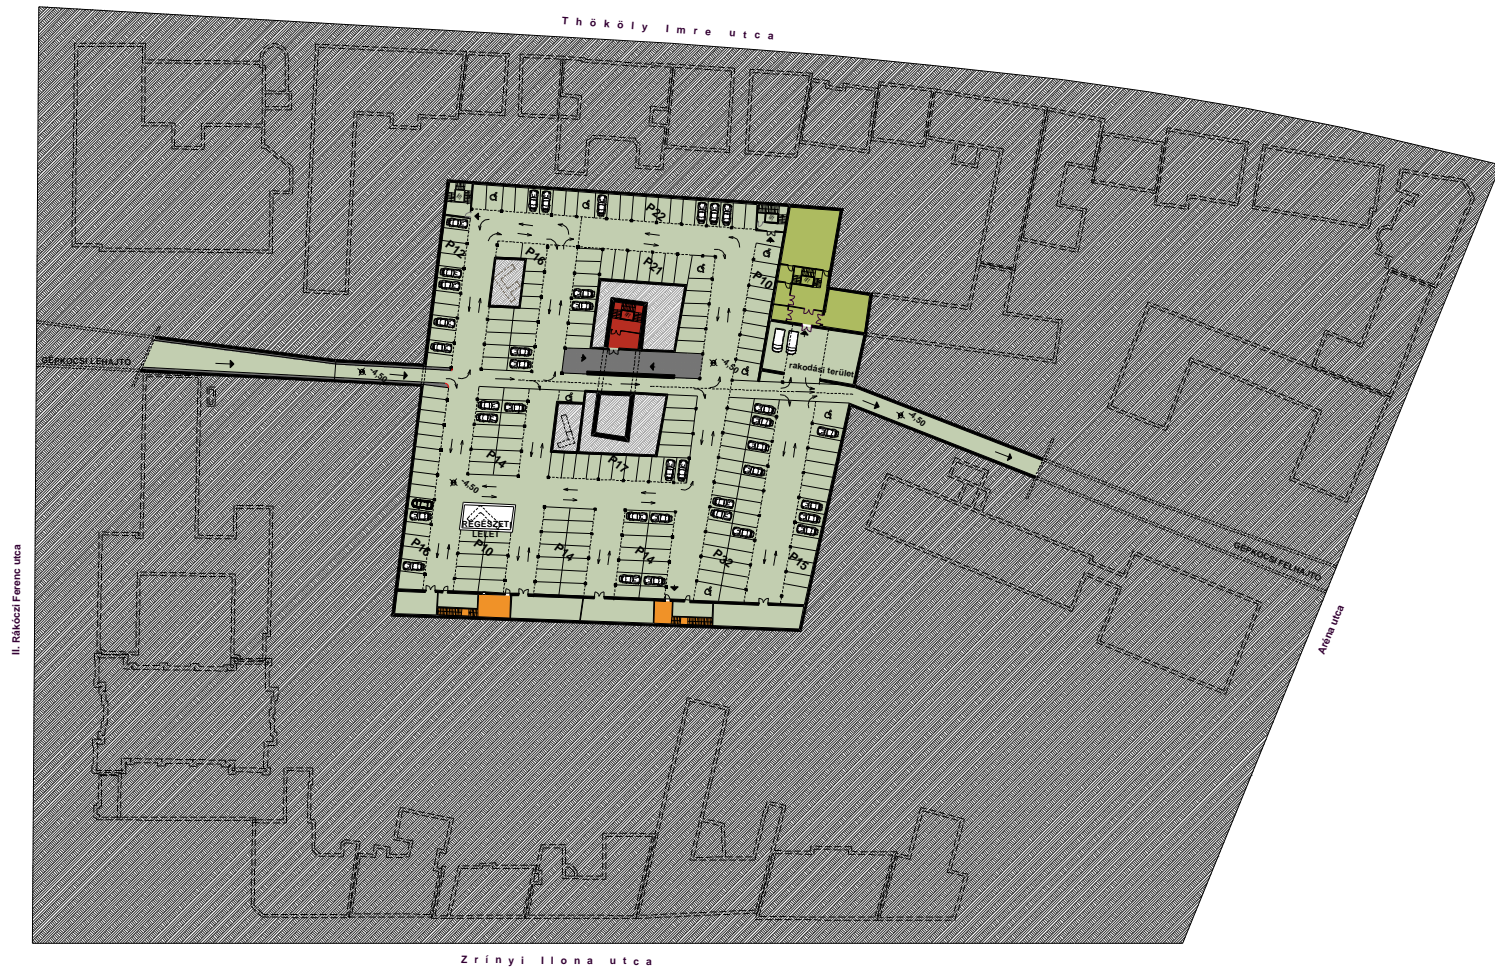

m1:500

## TERVPÁLYÁZAT

Szombathely Történelmi-régészeti városrész megvalósítása I. ütem

történelmi sétautsZOMBATHELYEN

közösségi - kulturális

kézműves

vendéglátó

kereskedelem

szálláshely