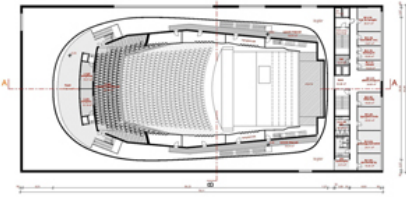

HARMADIK EHELET ALAPRAJZA M = 1 : 200