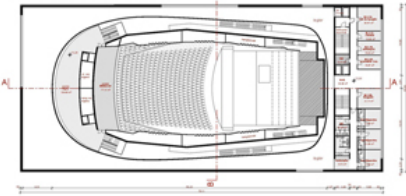

NEGYEDIK EHELET ALAPRAJZA M = 1 : 200