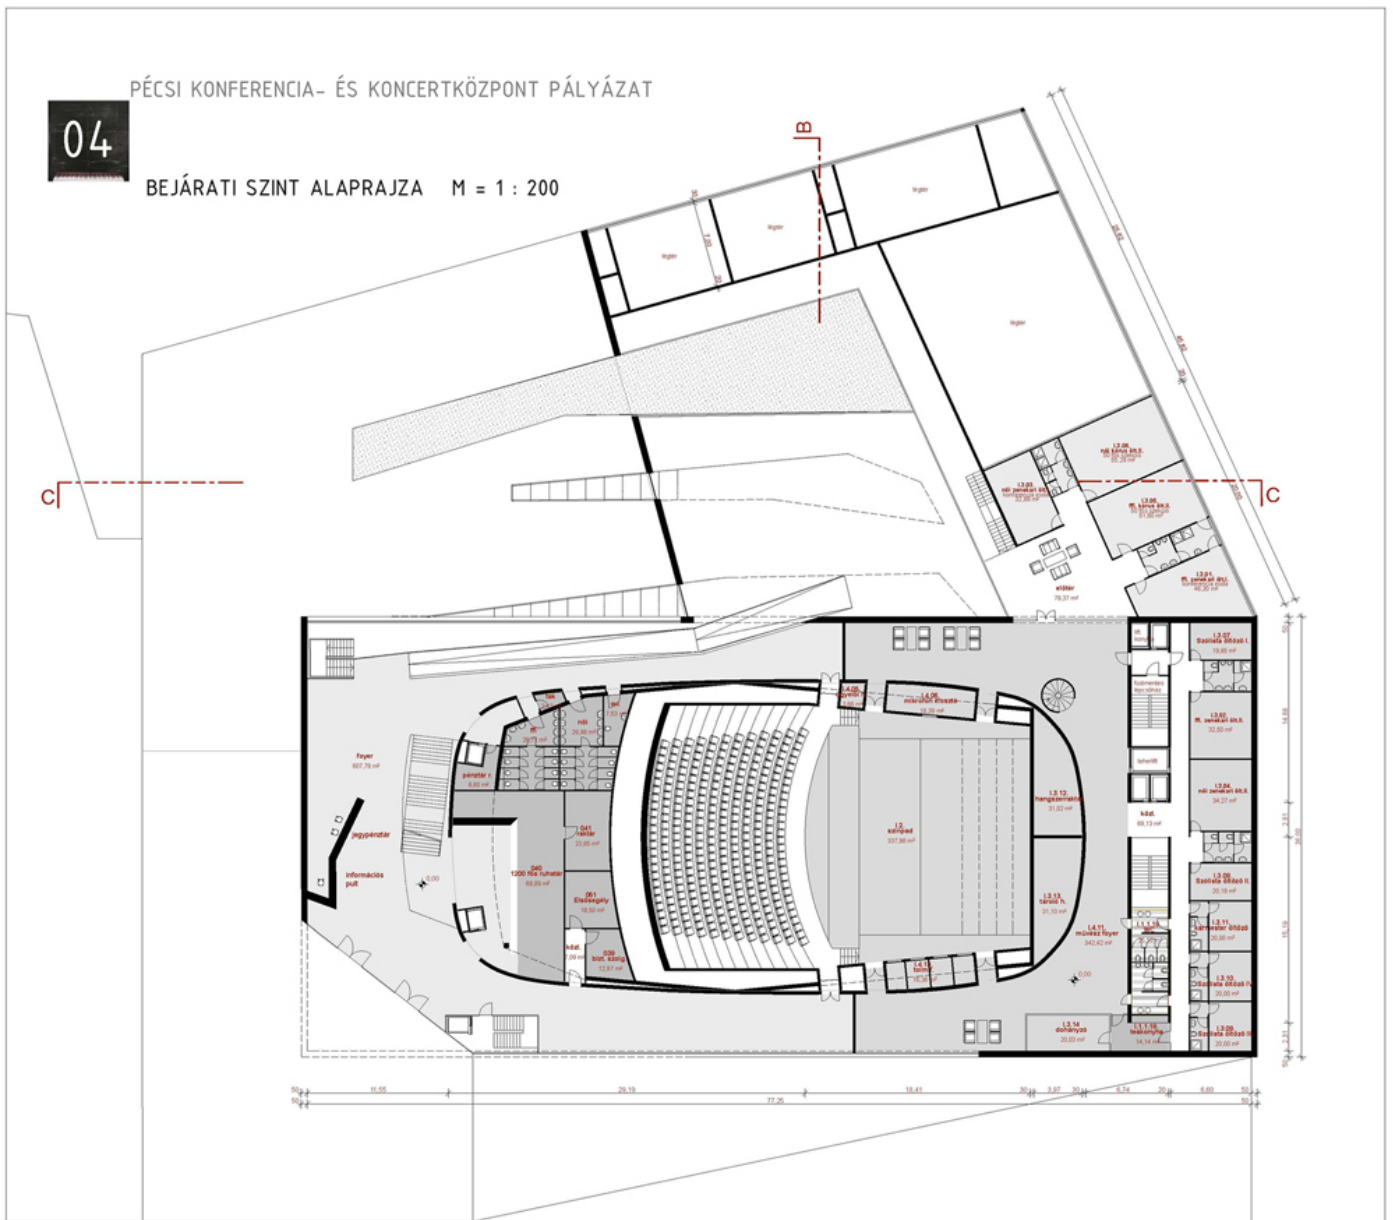

PÉCSI KONFERENCIA- ÉS KONCERTKÖZPONT PÁLYÁZAT

04

BEJÁRATI SZINT ALAPRAJZA M = 1 : 200