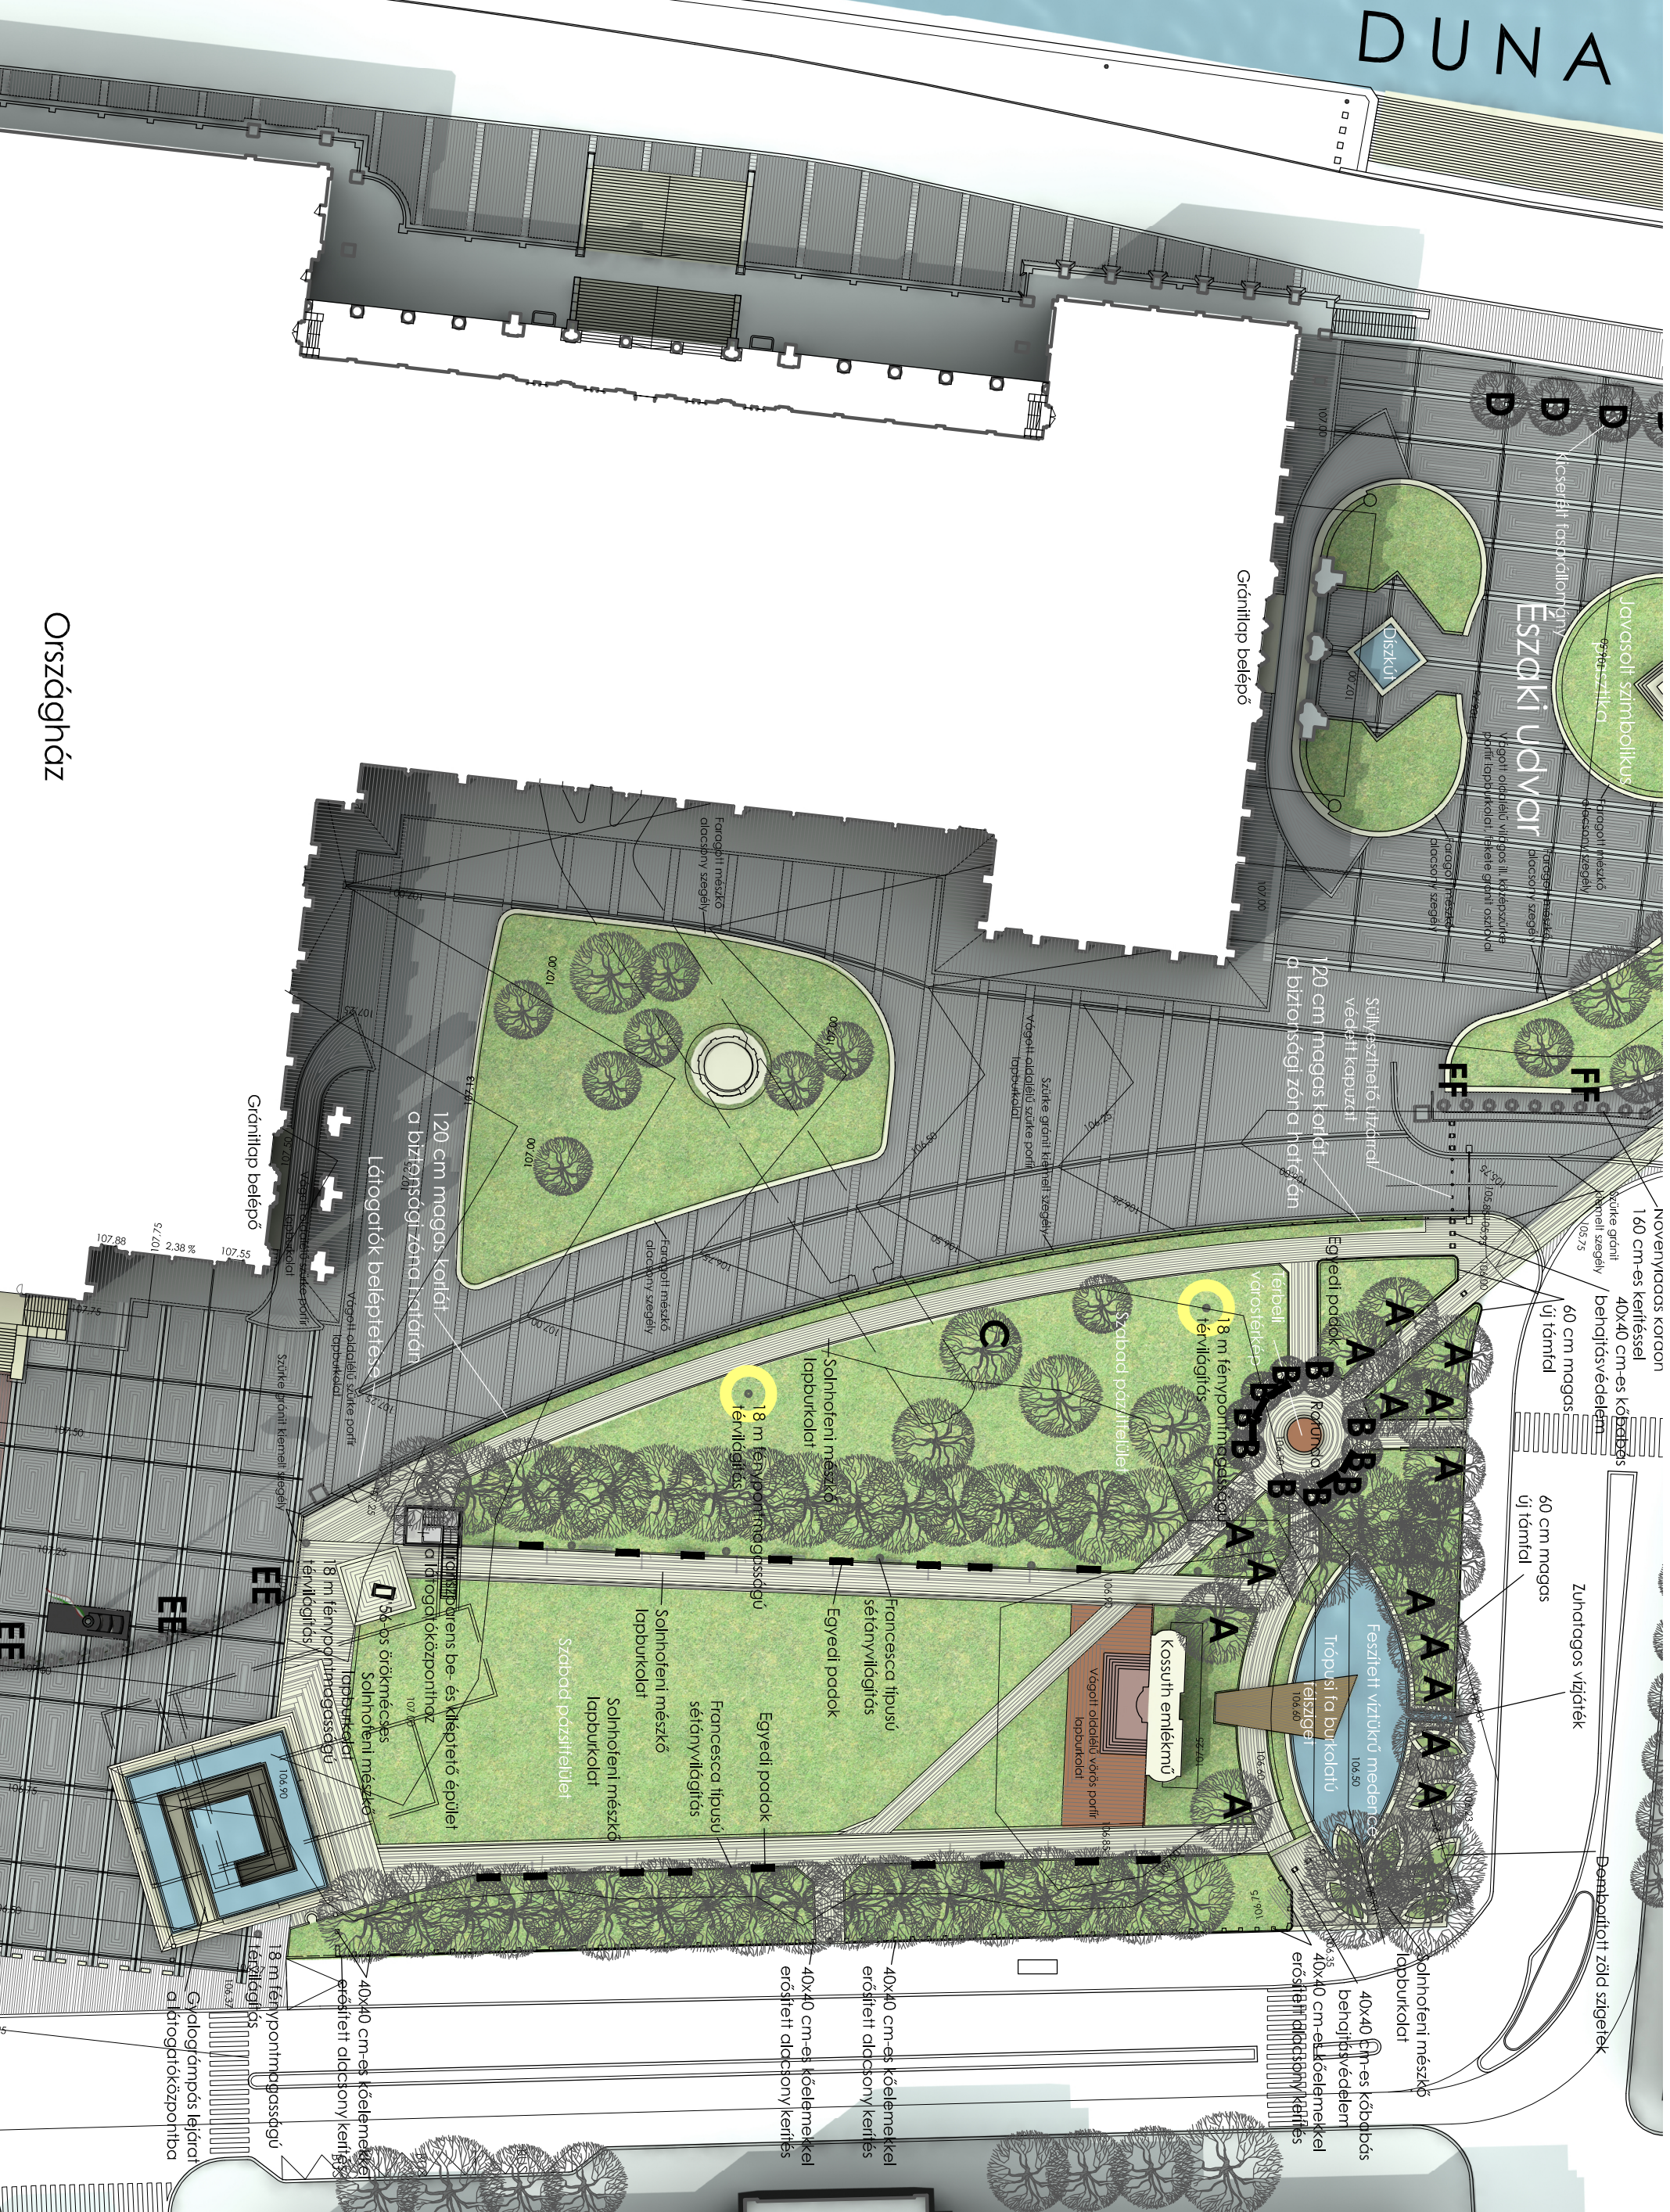

DUNA

Országház

C/2 KOMPLEX KÖRNYEZETRENDEZÉSI HELYSZÍNRAJZ 1 : 250  
 BUDAPEST, V.KER. KOSSUTH TÉR FELSZÍNI RENDEZÉSE - TÉRÉPÍTÉSZETI TERVPÁLYÁZAT