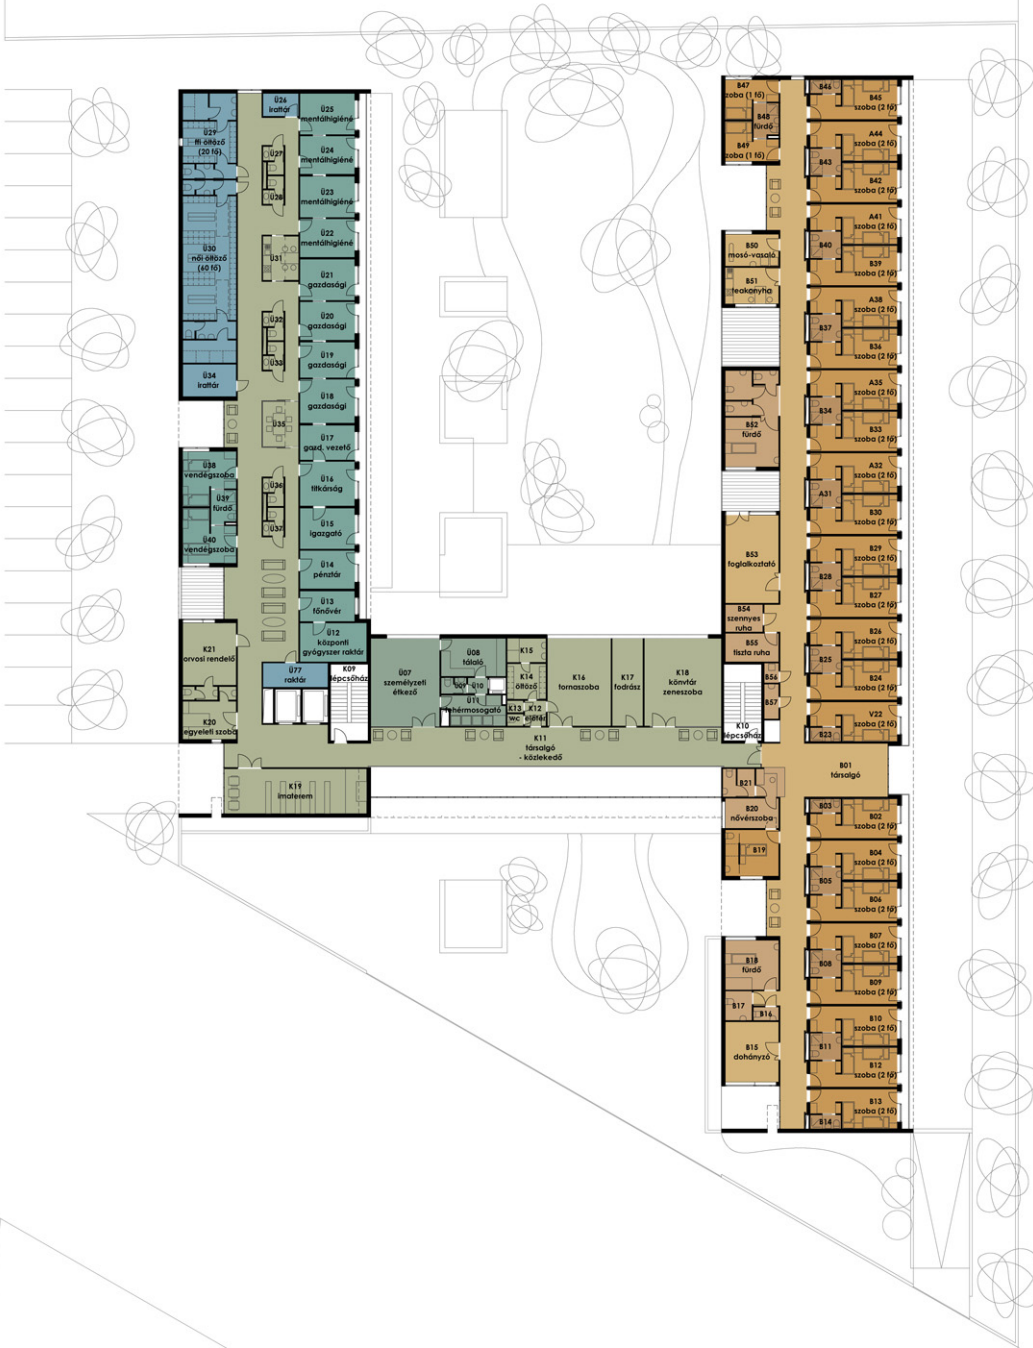

Közös ferületek **290,72 m²**

K09	lépcsőház	15,96 m²
K10	lépcsőház	15,96 m²
K12	előtér	3,04 m²
K13	wc	2,28 m²
K14	öltöző	7,48 m²
K15	mosdó+zuh	5,22 m²
K16	tanaszoba	31,11 m²
K17	fofósz	15,06 m²
K18	kóntár zeneszoba	37,46 m²
K19	imaterem	35,68 m²
K20	kégyeleti szoba	12,78 m²
K21	orvosi rendelő	21,28 m²
		203,71 m²
K11	közlekedő	87,01 m²
		87,01 m²

Üzemeltetés **595,44 m²**

U07	személyzeti étkező	33,99 m²
U08	tároló	13,82 m²
U09	wc	2,28 m²
U10	előtér	7,79 m²
U11	férfi mosogató	9,97 m²
U12	központi gyógyszer raktár	14,50 m²
U13	főnövér	9,43 m²
U14	penztár	12,29 m²
U15	igazgató	13,11 m²
U16	titkárság	14,64 m²
U17	gazdasági vezető	11,27 m²
U18	gazdasági	14,06 m²
U19	gazdasági	11,47 m²
U20	gazdasági	12,42 m²
U21	gazdasági	13,11 m²
U22	mentálhigiéné	12,29 m²
U23	mentálhigiéné	13,11 m²
U24	mentálhigiéné	12,42 m²
U25	mentálhigiéné	13,11 m²
U26	raktár	4,50 m²
U27	wc	2,84 m²
U28	wc	2,84 m²
U29	fi öltöző (20 fős)	25,55 m²
U30	női öltöző (60 fős)	54,65 m²
U31	teakonyha	8,74 m²
U32	wc	2,54 m²
U33	wc	2,84 m²
U34	raktár	9,70 m²
U35	tárgyaló	9,18 m²
U36	wc	2,84 m²
U37	wc	2,84 m²
U38	vendégszoba	14,19 m²
U39	fürdő	4,71 m²
U40	vendégszoba	14,19 m²
U77	raktár	8,73 m²
		410,26 m²
K11	közlekedő	185,18 m²
		185,18 m²

emelet összesen **1733,23 m²**

emelet alaprajz m 1:200

IDŐSEK OTTHONA 4

Fővárosi Önkormányzat Idősek Otthona - Budapest XVIII. Alacscai út

országos nyílt építészeti tervpályázat

2007