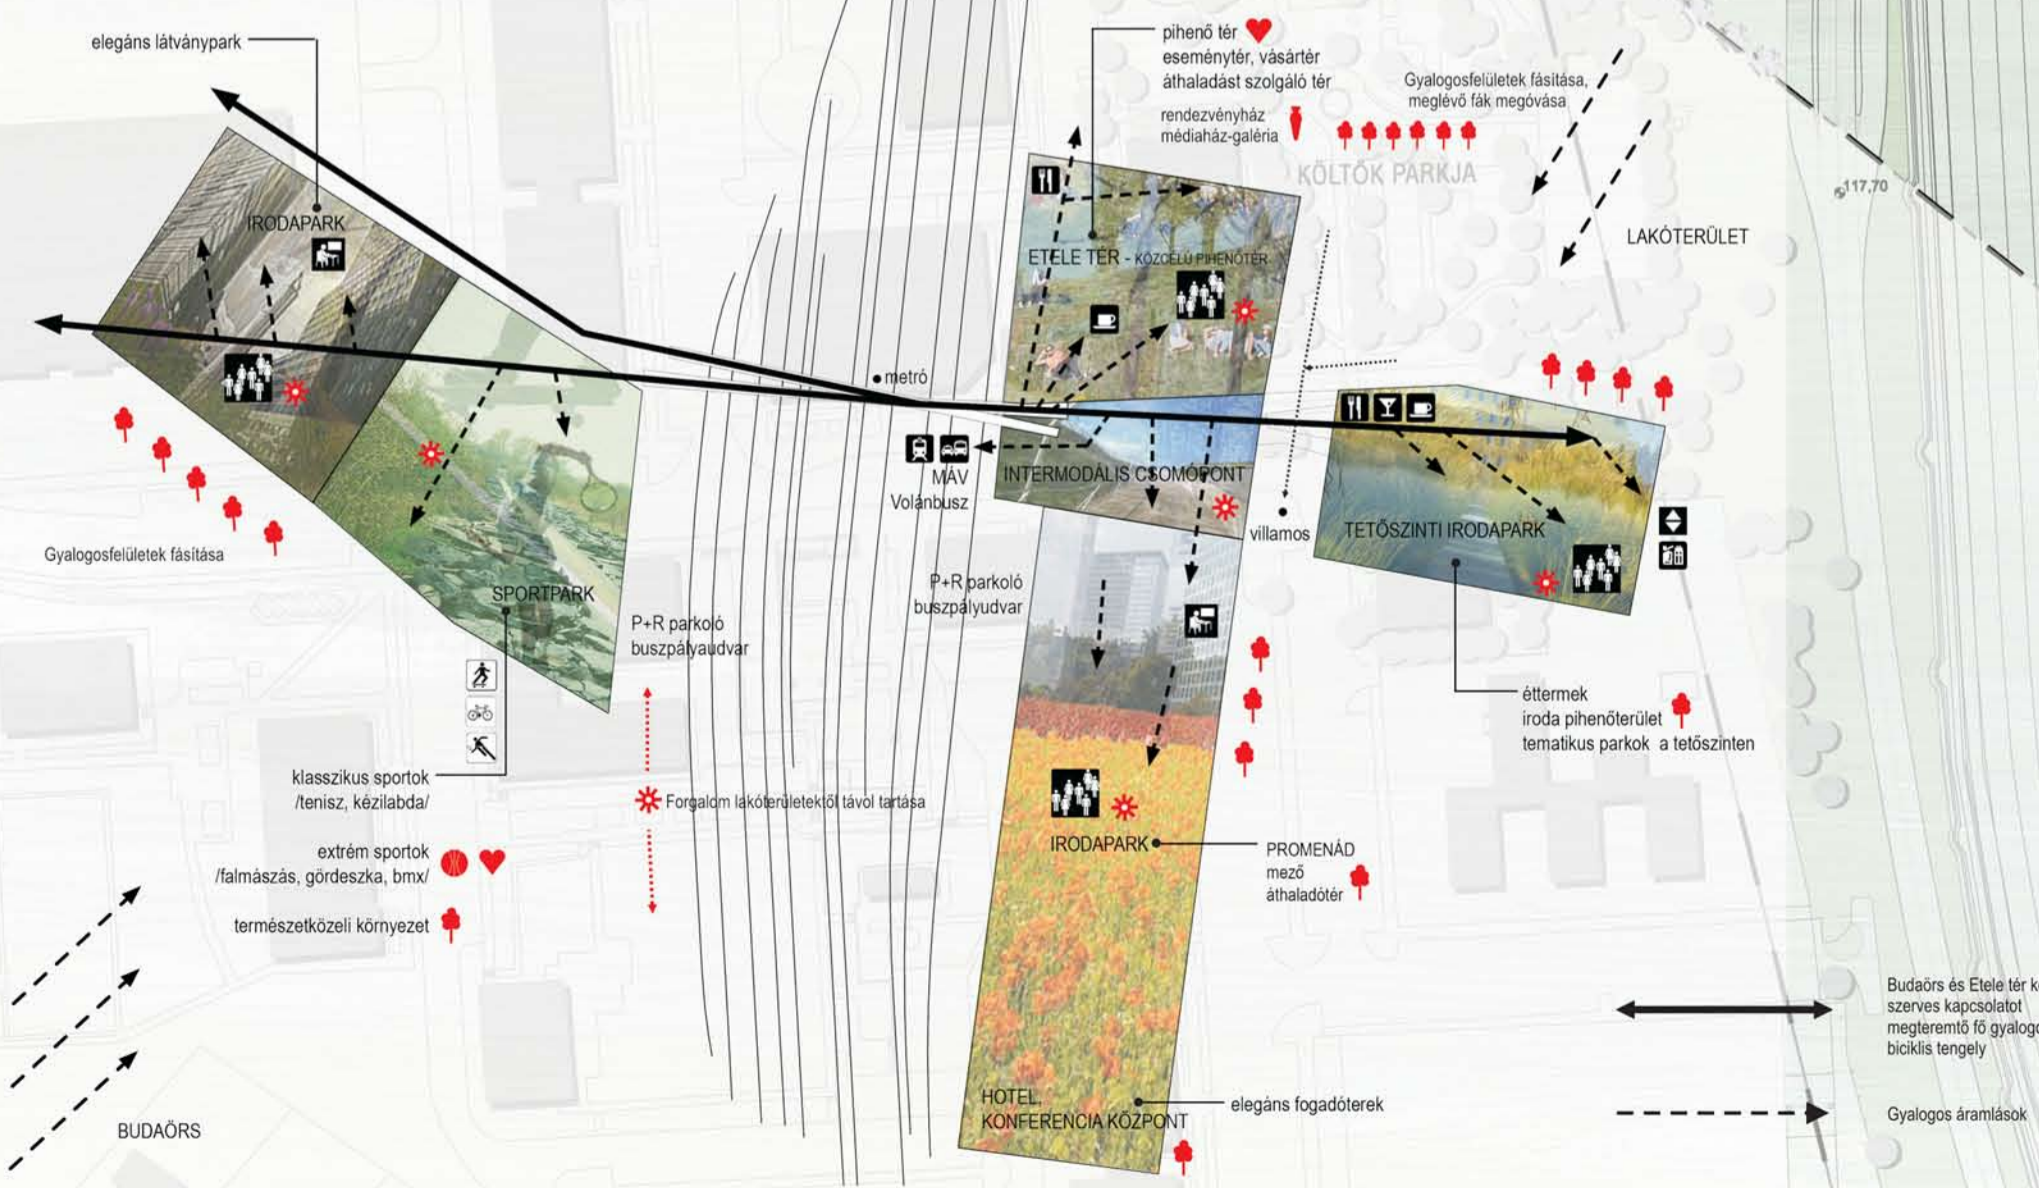

- ÉRTÉKVÉDELEM/TÁRSADALMI FELELŐSÉGVÁLLALÁS:
- KÖRNYEZETVÉDELEM 📍
 - EGÉSZSÉGVÉDELEM ❤️
 - SPORT 🏃
 - KULTÚRA 🏛️
 - ÉLHETŐ KÖRNYEZET ✨

- MEGLÉVŐ ÉPÜLET
- TERVEZETT ÉPÜLET
- MEGLÉVŐ FA
- TERVEZETT FA
- FA BURKOLAT
- KŐ BURKOLAT
- AUTÓÚT
- ÜVEG FELÜLVILÁGÍTÓ
- PAVILON
- FÜLFELÜLET
- PIPACSGOS MEZŐ
- DÍSZFÜVES KERT
- RÓZSAKERT
- FEKETE KERT
- RÉT
- KÁVÉZÓTERASZ

4 A Kelenföldi pályaudvar és térsége

városrendezés - városépítéset - környezetalakítás