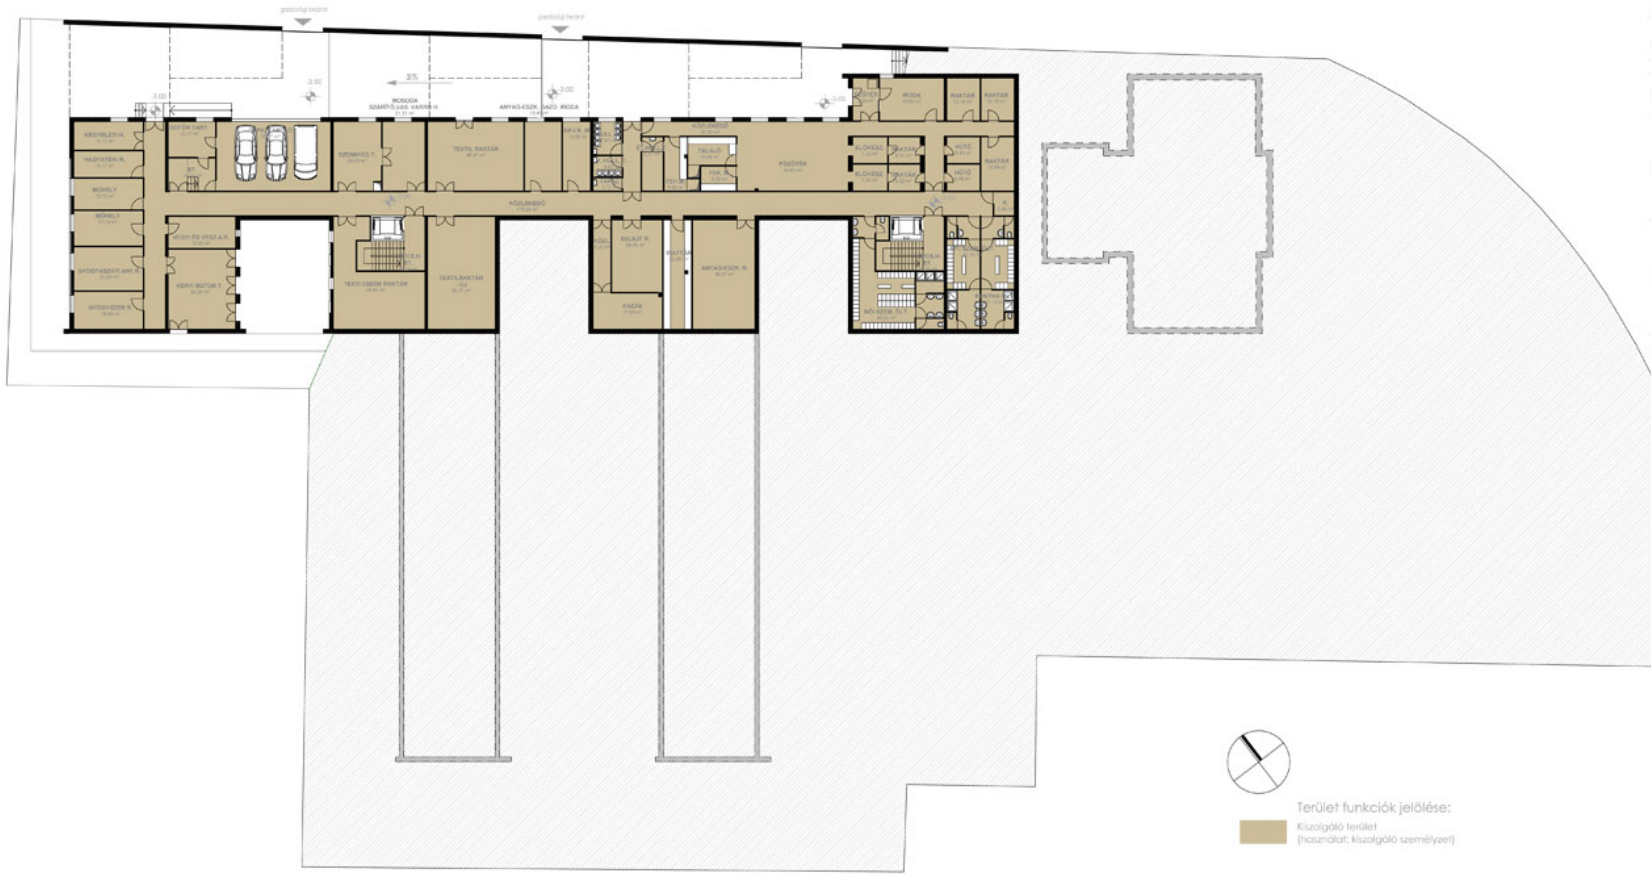

SZUTERÉN SZINTI ALAPRAJZ M=1:200

SZUTERÉN SZINTI HELYSÉGEK NETTÓ TERÜLETE

garázs	16,81	m²
garázs	48,37	m²
garázs	7,50	m²
garázs	7,50	m²
garázs	11,3	m²
garázs	8,88	m²
garázs	8,38	m²
garázs	27,1	m²
garázs	44,61	m²
garázs	36,37	m²
garázs	25,83	m²
garázs	16,81	m²
garázs	13,17	m²
garázs	4,49	m²
garázs	8,49	m²
garázs	22,28	m²
garázs	19,82	m²
garázs	17,82	m²
garázs	14,17	m²
garázs	27,1	m²
garázs	36,28	m²
garázs	27,1	m²
garázs	9,23	m²
garázs	52,23	m²
garázs	13,23	m²
garázs	13,23	m²
garázs	26,37	m²
garázs	25,83	m²
garázs	13,17	m²
garázs	48,37	m²
garázs	16,81	m²
garázs	14,56	m²
garázs	12,79	m²
garázs	24,45	m²
garázs	12,79	m²
garázs	24,45	m²
garázs	2,37	m²
garázs	10,74	m²
garázs	48,37	m²
garázs	48,37	m²
garázs	52,23	m²
garázs	4,4	m²
garázs	13,83	m²
összesen	1143,88	m²