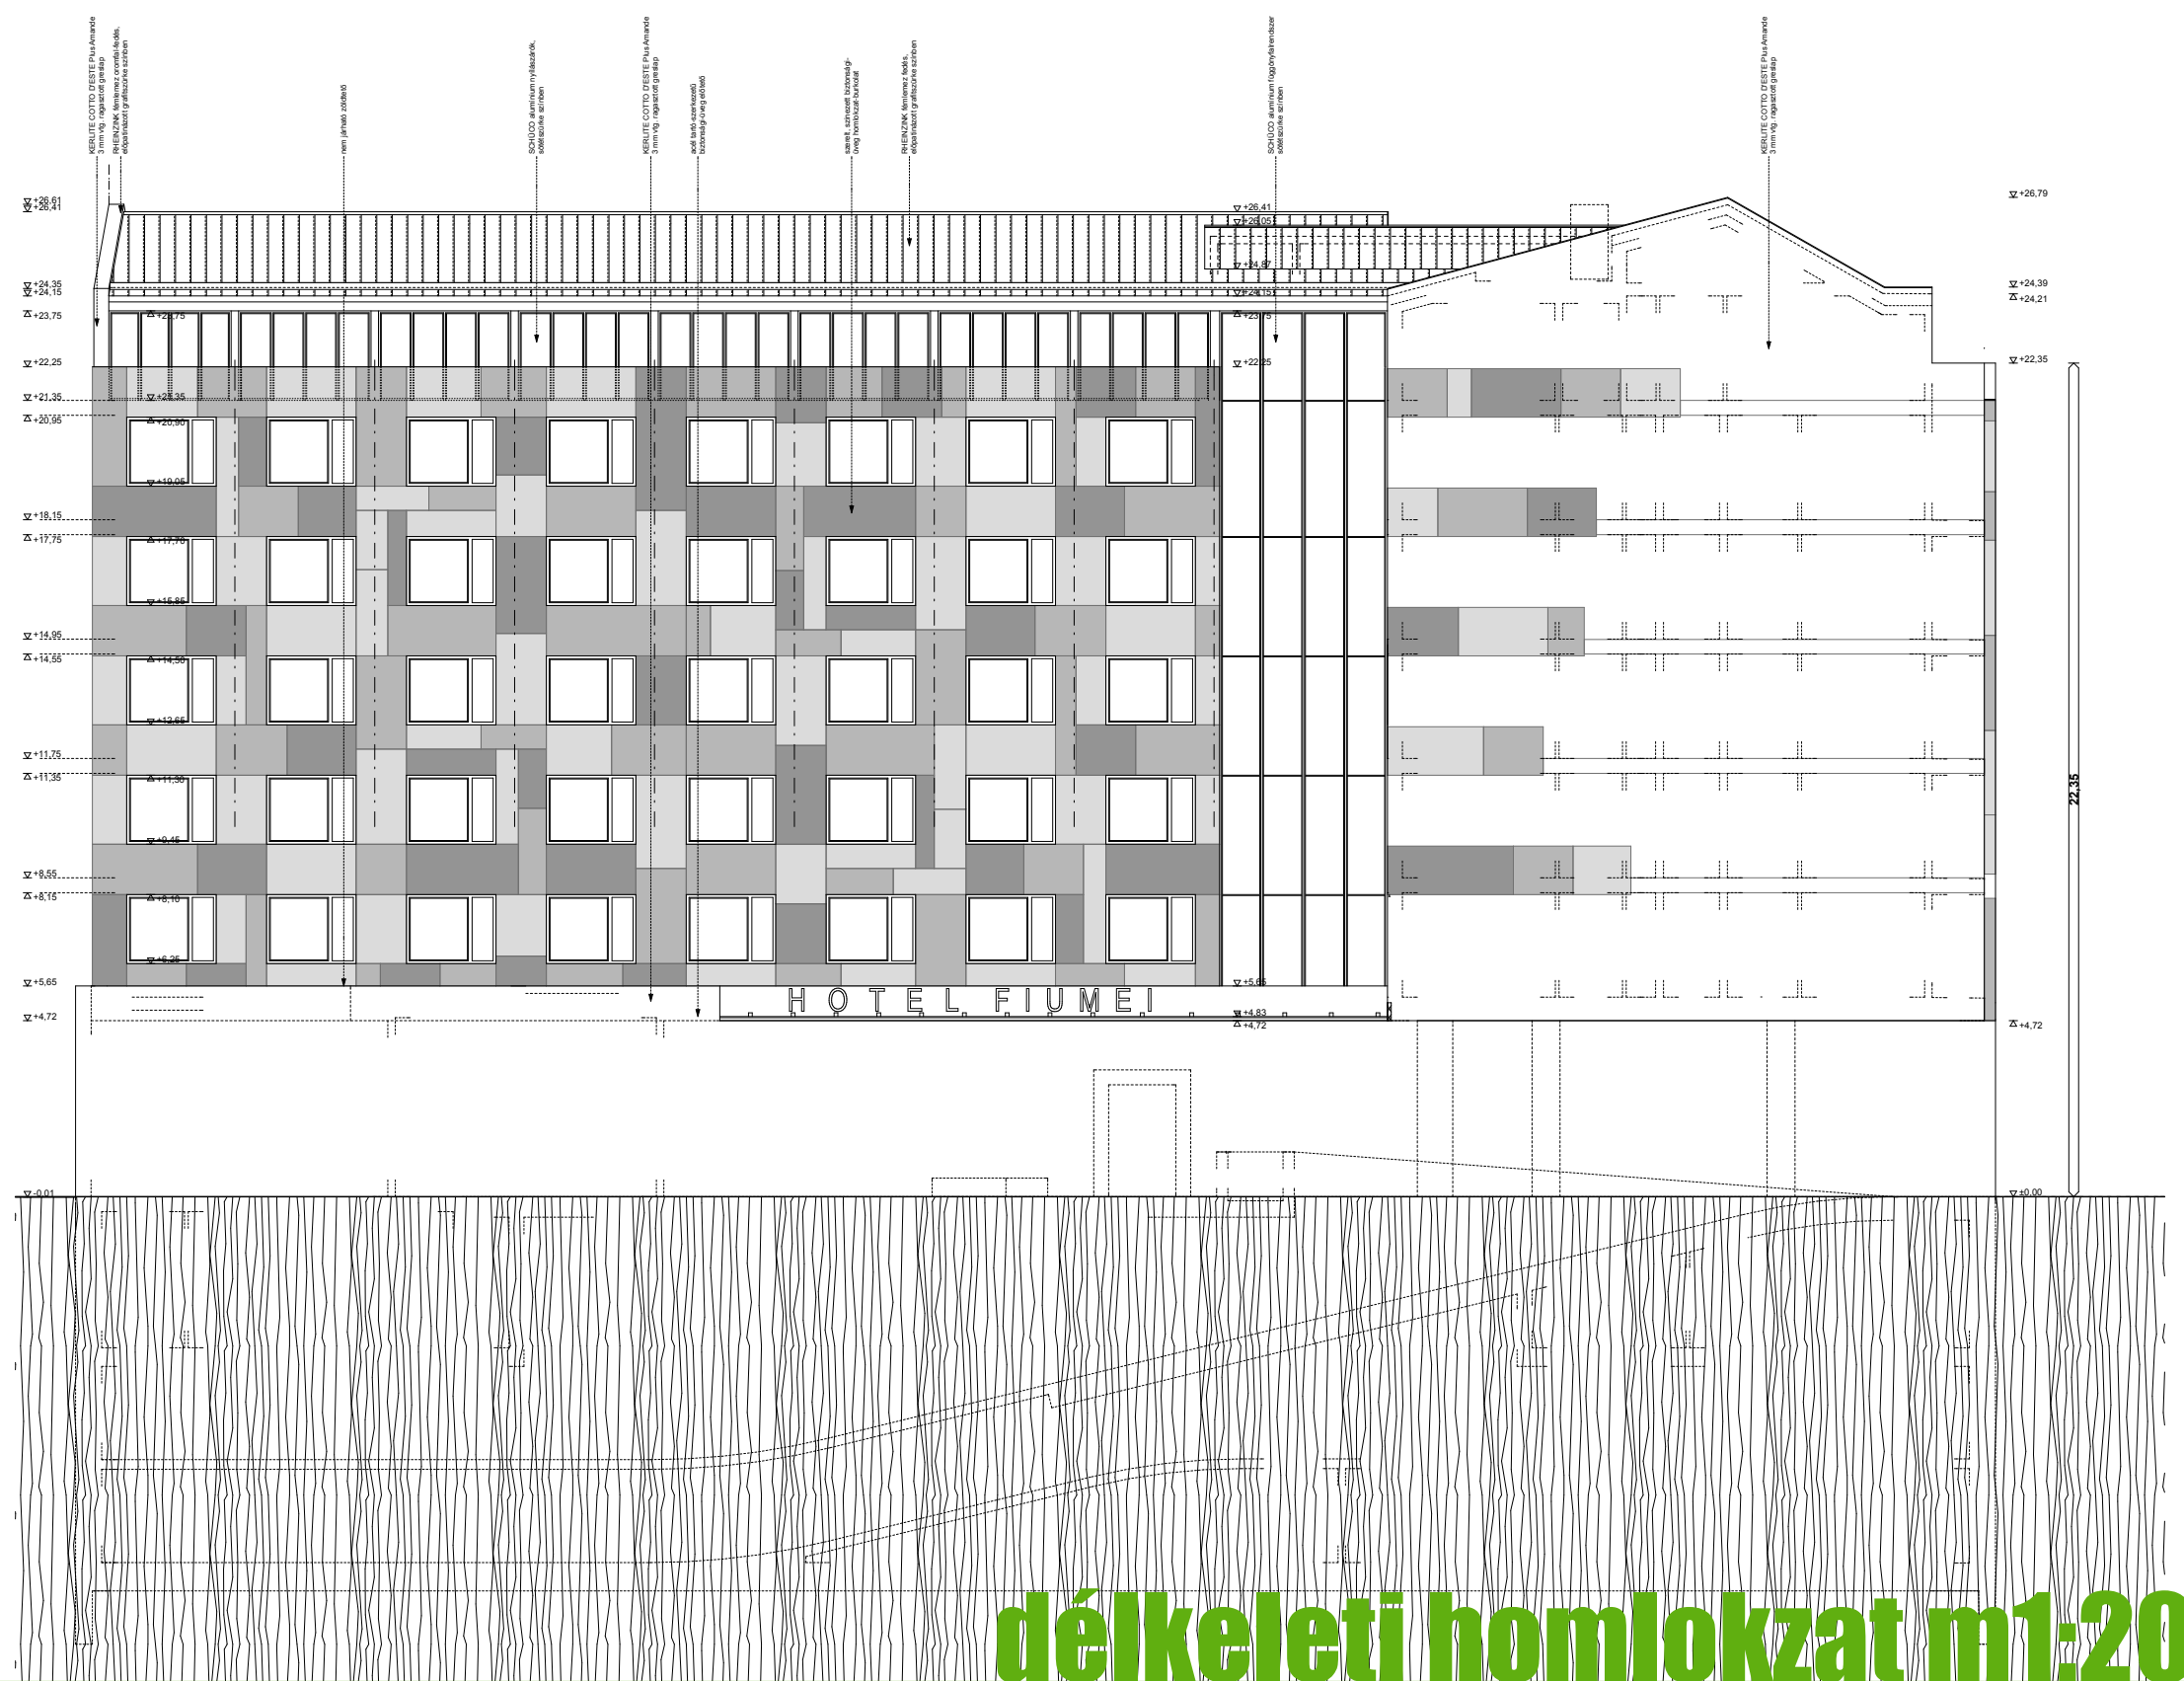

HOTEL fiumei

fővárosi tervzsűri 6/1

földszinti alaprajz m1:200

1-1 metszet m1:200

HOTEL fiumei

fővárosi tervzsűri 6/2

általános emeleti alaprajz m1:200

délkeleti homlokzat m1:200

HOTEL fiumei

fővárosi tervzsűri 6/3

6. emeleti alaprajz m1:200

2-2 metszet m1:200

HOTEL fiumei

fővárosi tervzsűri 6/4

-1. szinti alaprajz m1:200

utcai homlokzat m1:200