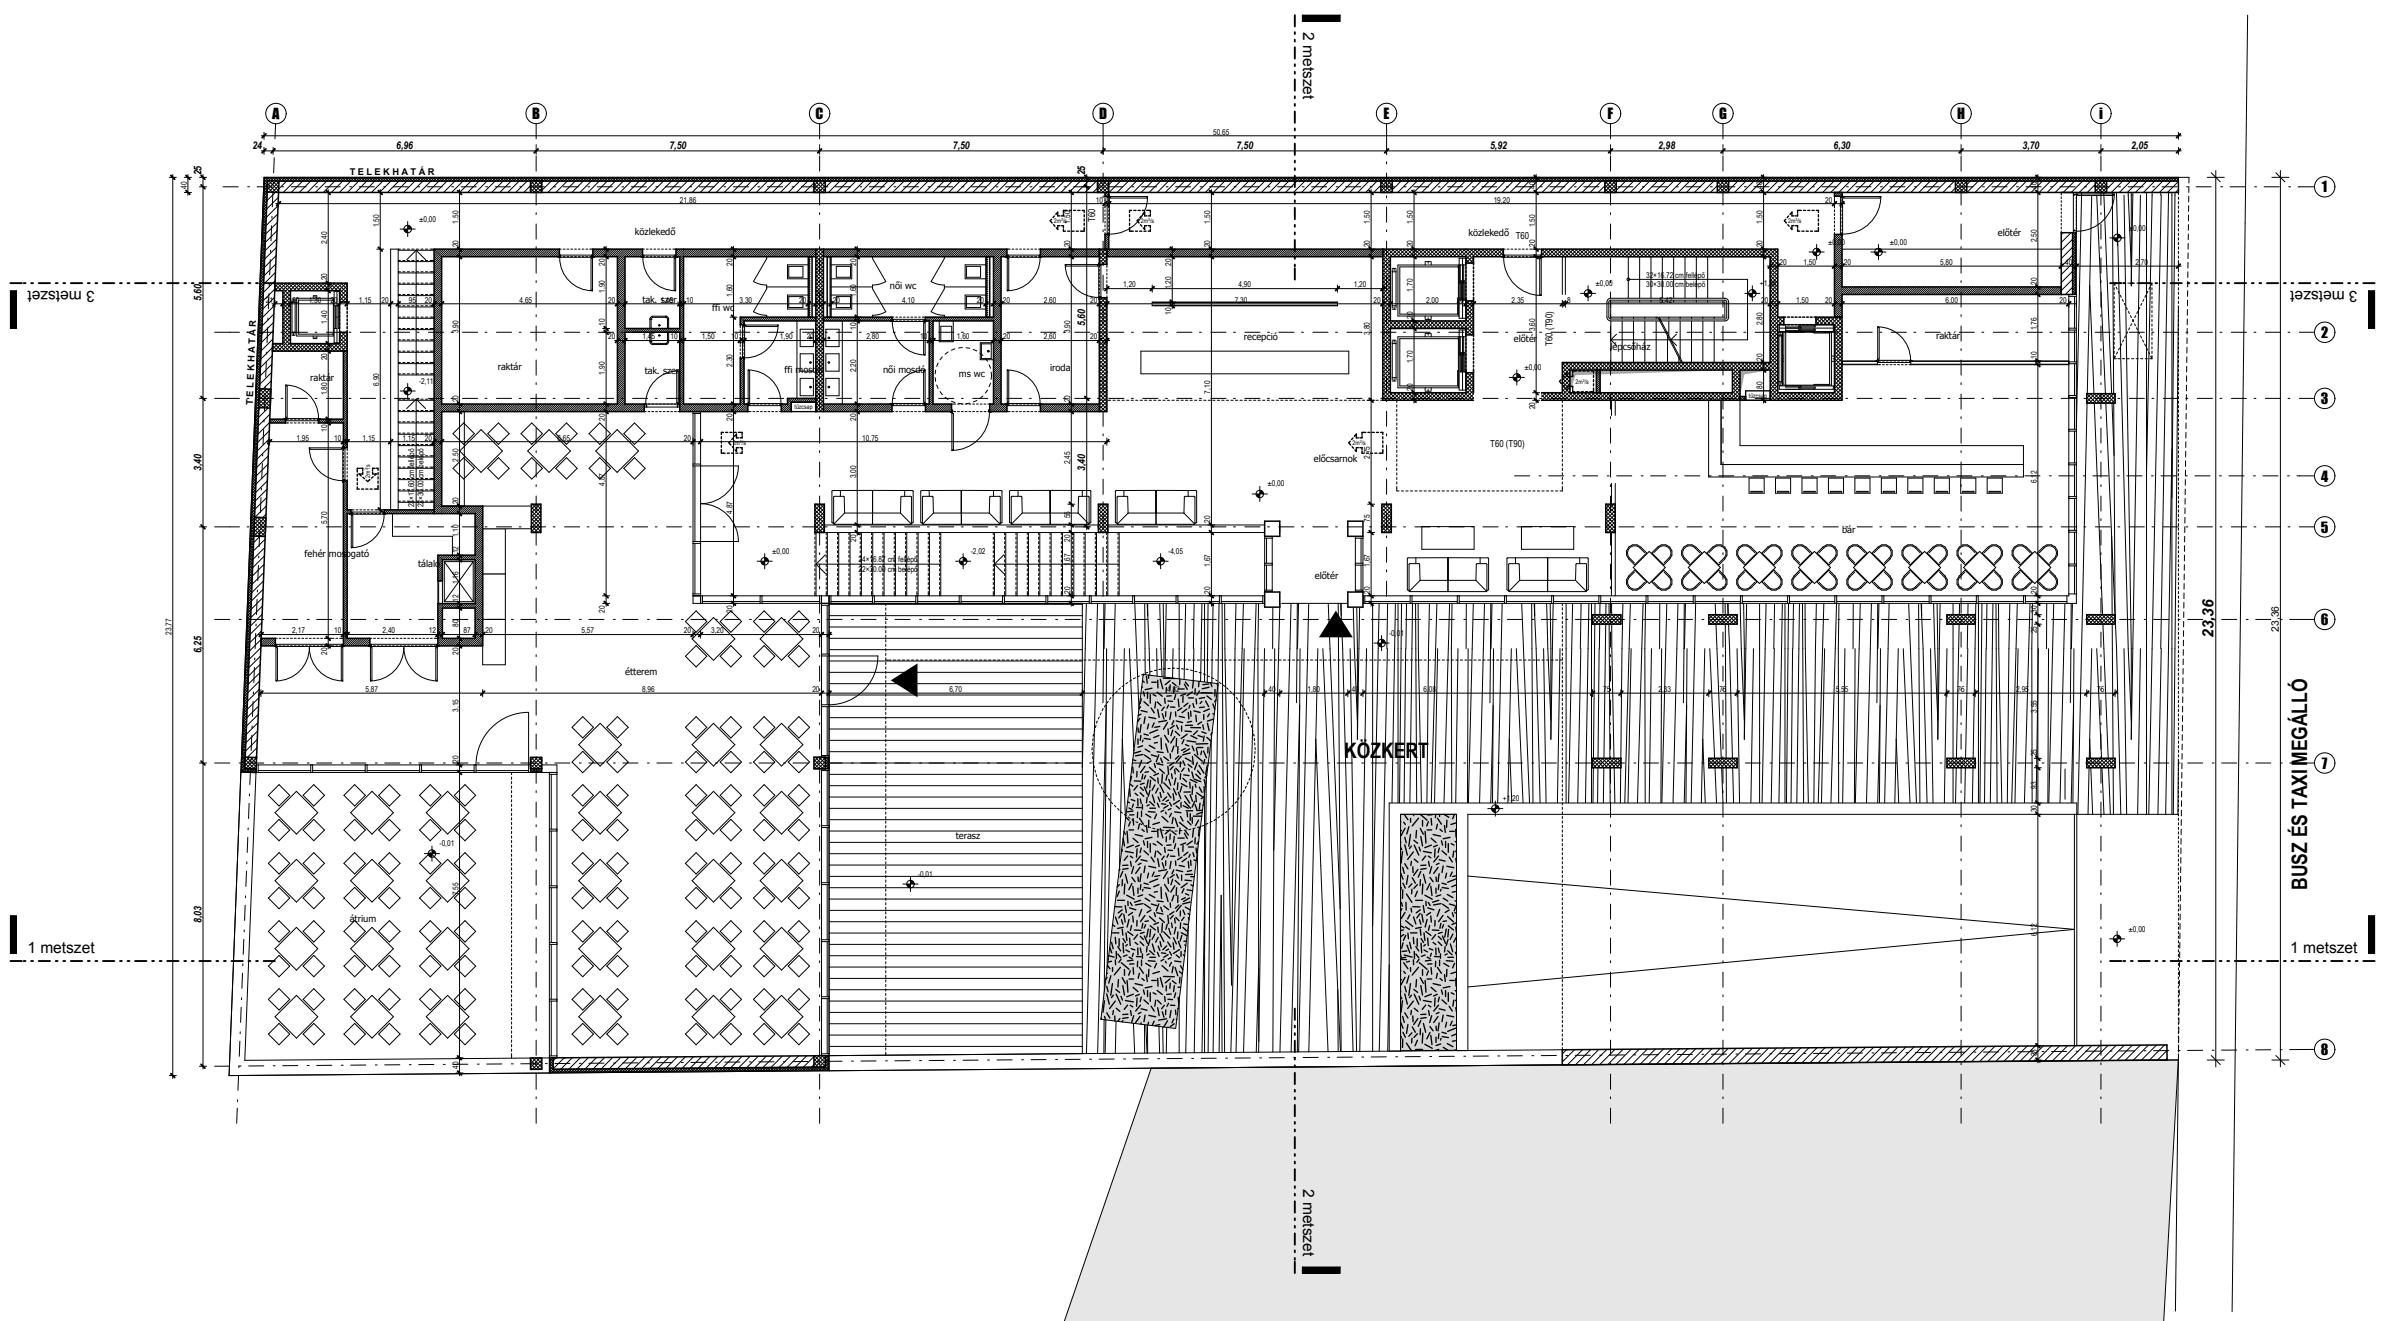

HOTEL fiumei

fővárosi tervzsűri 6/1

földszinti alaprajz m1:200

1-1 metszet m1:200

HOTEL fiumei

fővárosi tervzsűri 6/2

általános emeleti alaprajz m1:200

délkeleti homlokzat m1:200

HOTEL fiumei

fővárosi tervzsűri 6/3

6. emeleti alaprajz m1:200

2-2 metszet m1:200

HOTEL fiumei

fővárosi tervzsűri 6/4

-1. szinti alaprajz m1:200

utcai homlokzat m1:200