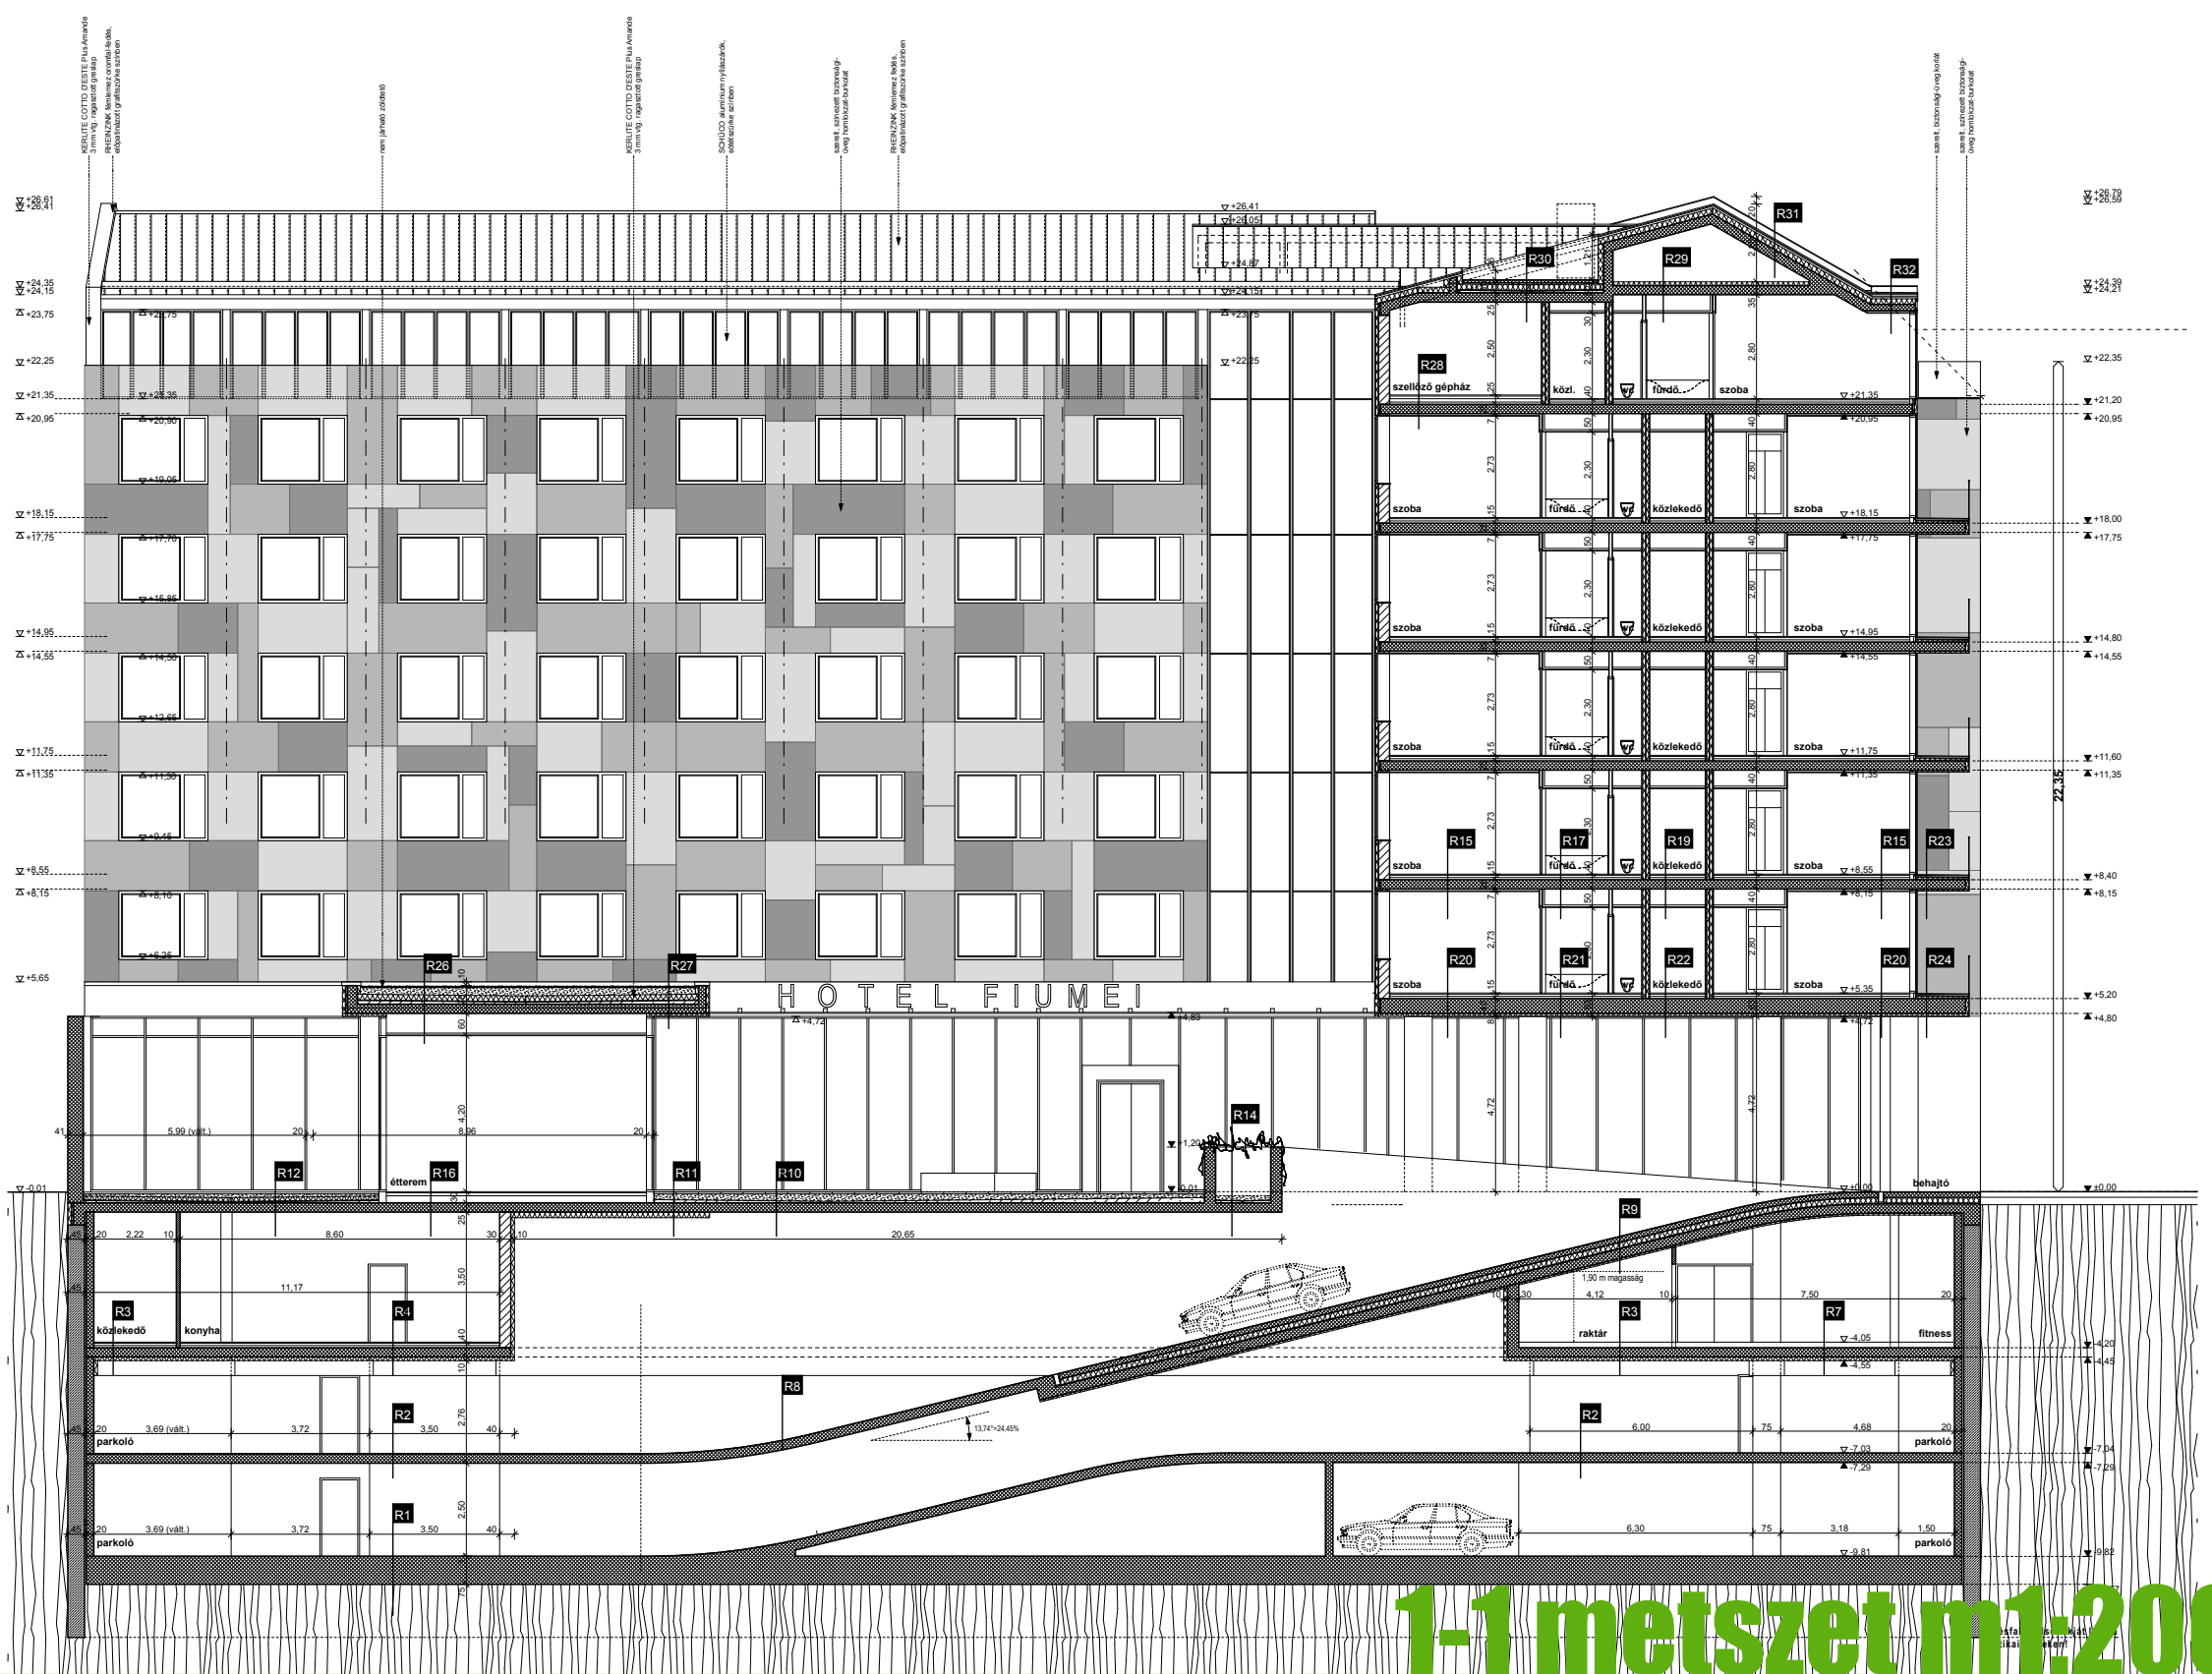

HOTEL fiumei

fővárosi tervzsűri 6/1

földszinti alaprajz m1:200

1-1 metszet m1:200

HOTEL fiumei

fővárosi tervzsűri 6/2

általános emeleti alaprajz m1:200

délkeleti homlokzat m1:200

HOTEL fiumei

fővárosi tervzsűri 6/3

6. emeleti alaprajz m1:200

2-2 metszet m1:200

HOTEL fiumei

fővárosi tervzsűri 6/4

-1. szinti alaprajz m1:200

utcai homlokzat m1:200