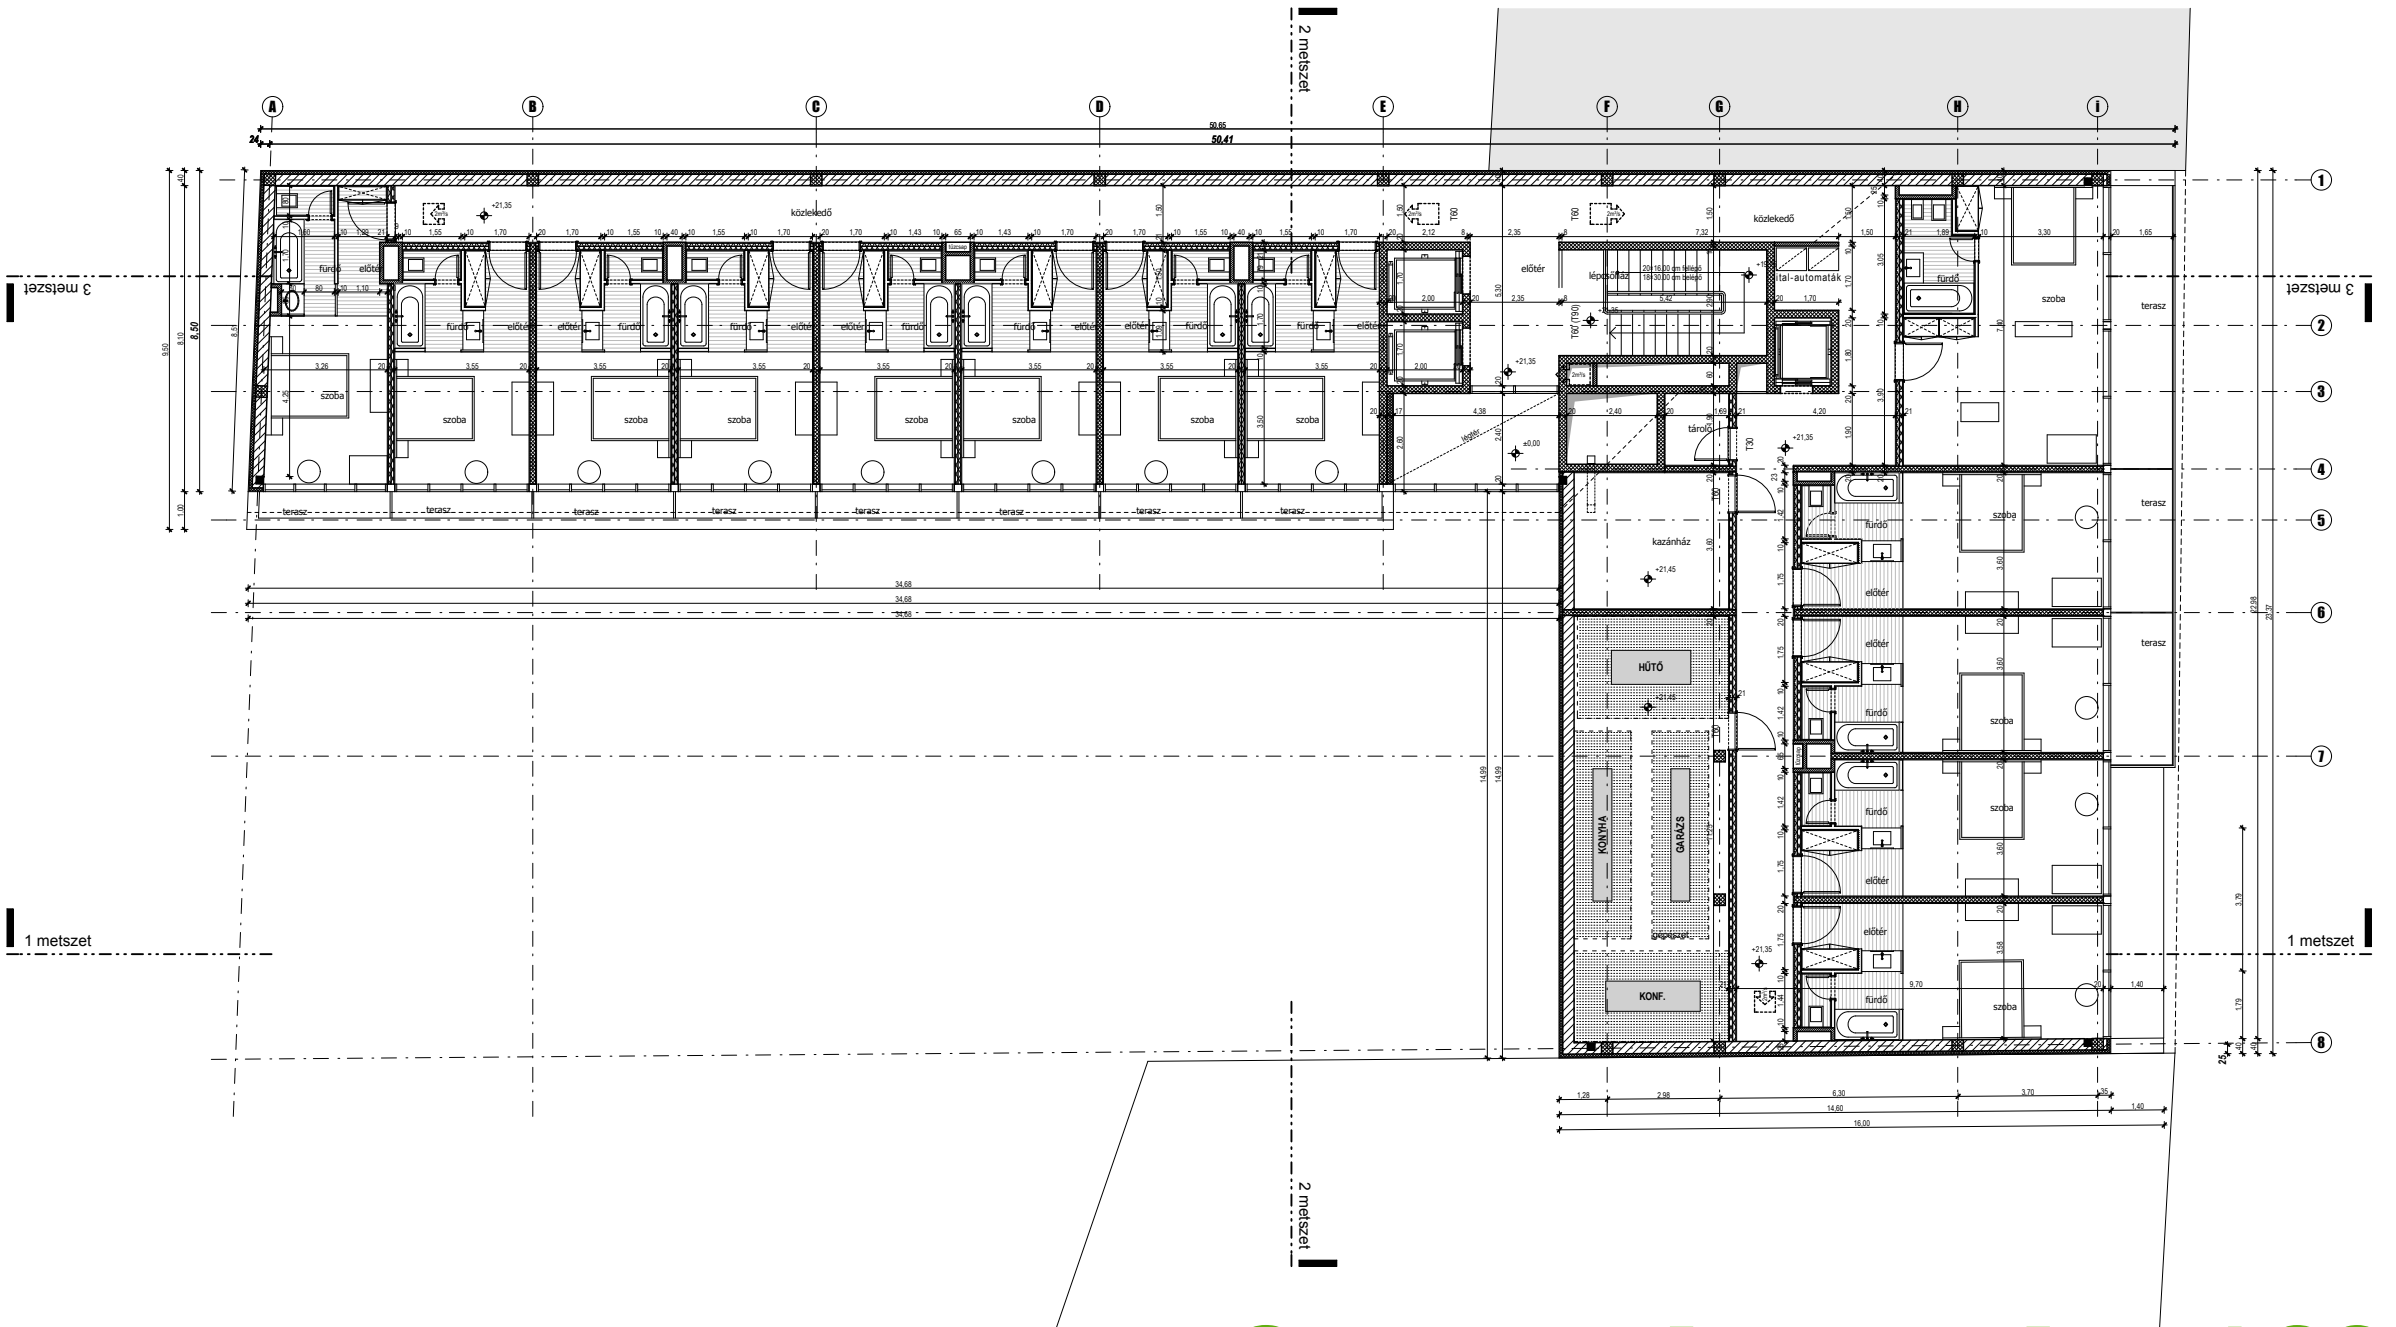

HOTEL fiumei

fővárosi tervzsűri 6/1

földszinti alaprajz m1:200

1-1 metszet m1:200

HOTEL fiumei

fővárosi tervzsűri 6/2

általános emeleti alaprajz m1:200

délkeleti homlokzat m1:200

HOTEL fiumei

fővárosi tervzsűri 6/3

6. emeleti alaprajz m1:200

2-2 metszet m1:200

HOTEL fiumei

fővárosi tervzsűri 6/4

-1. szinti alaprajz m1:200

utcai homlokzat m1:200