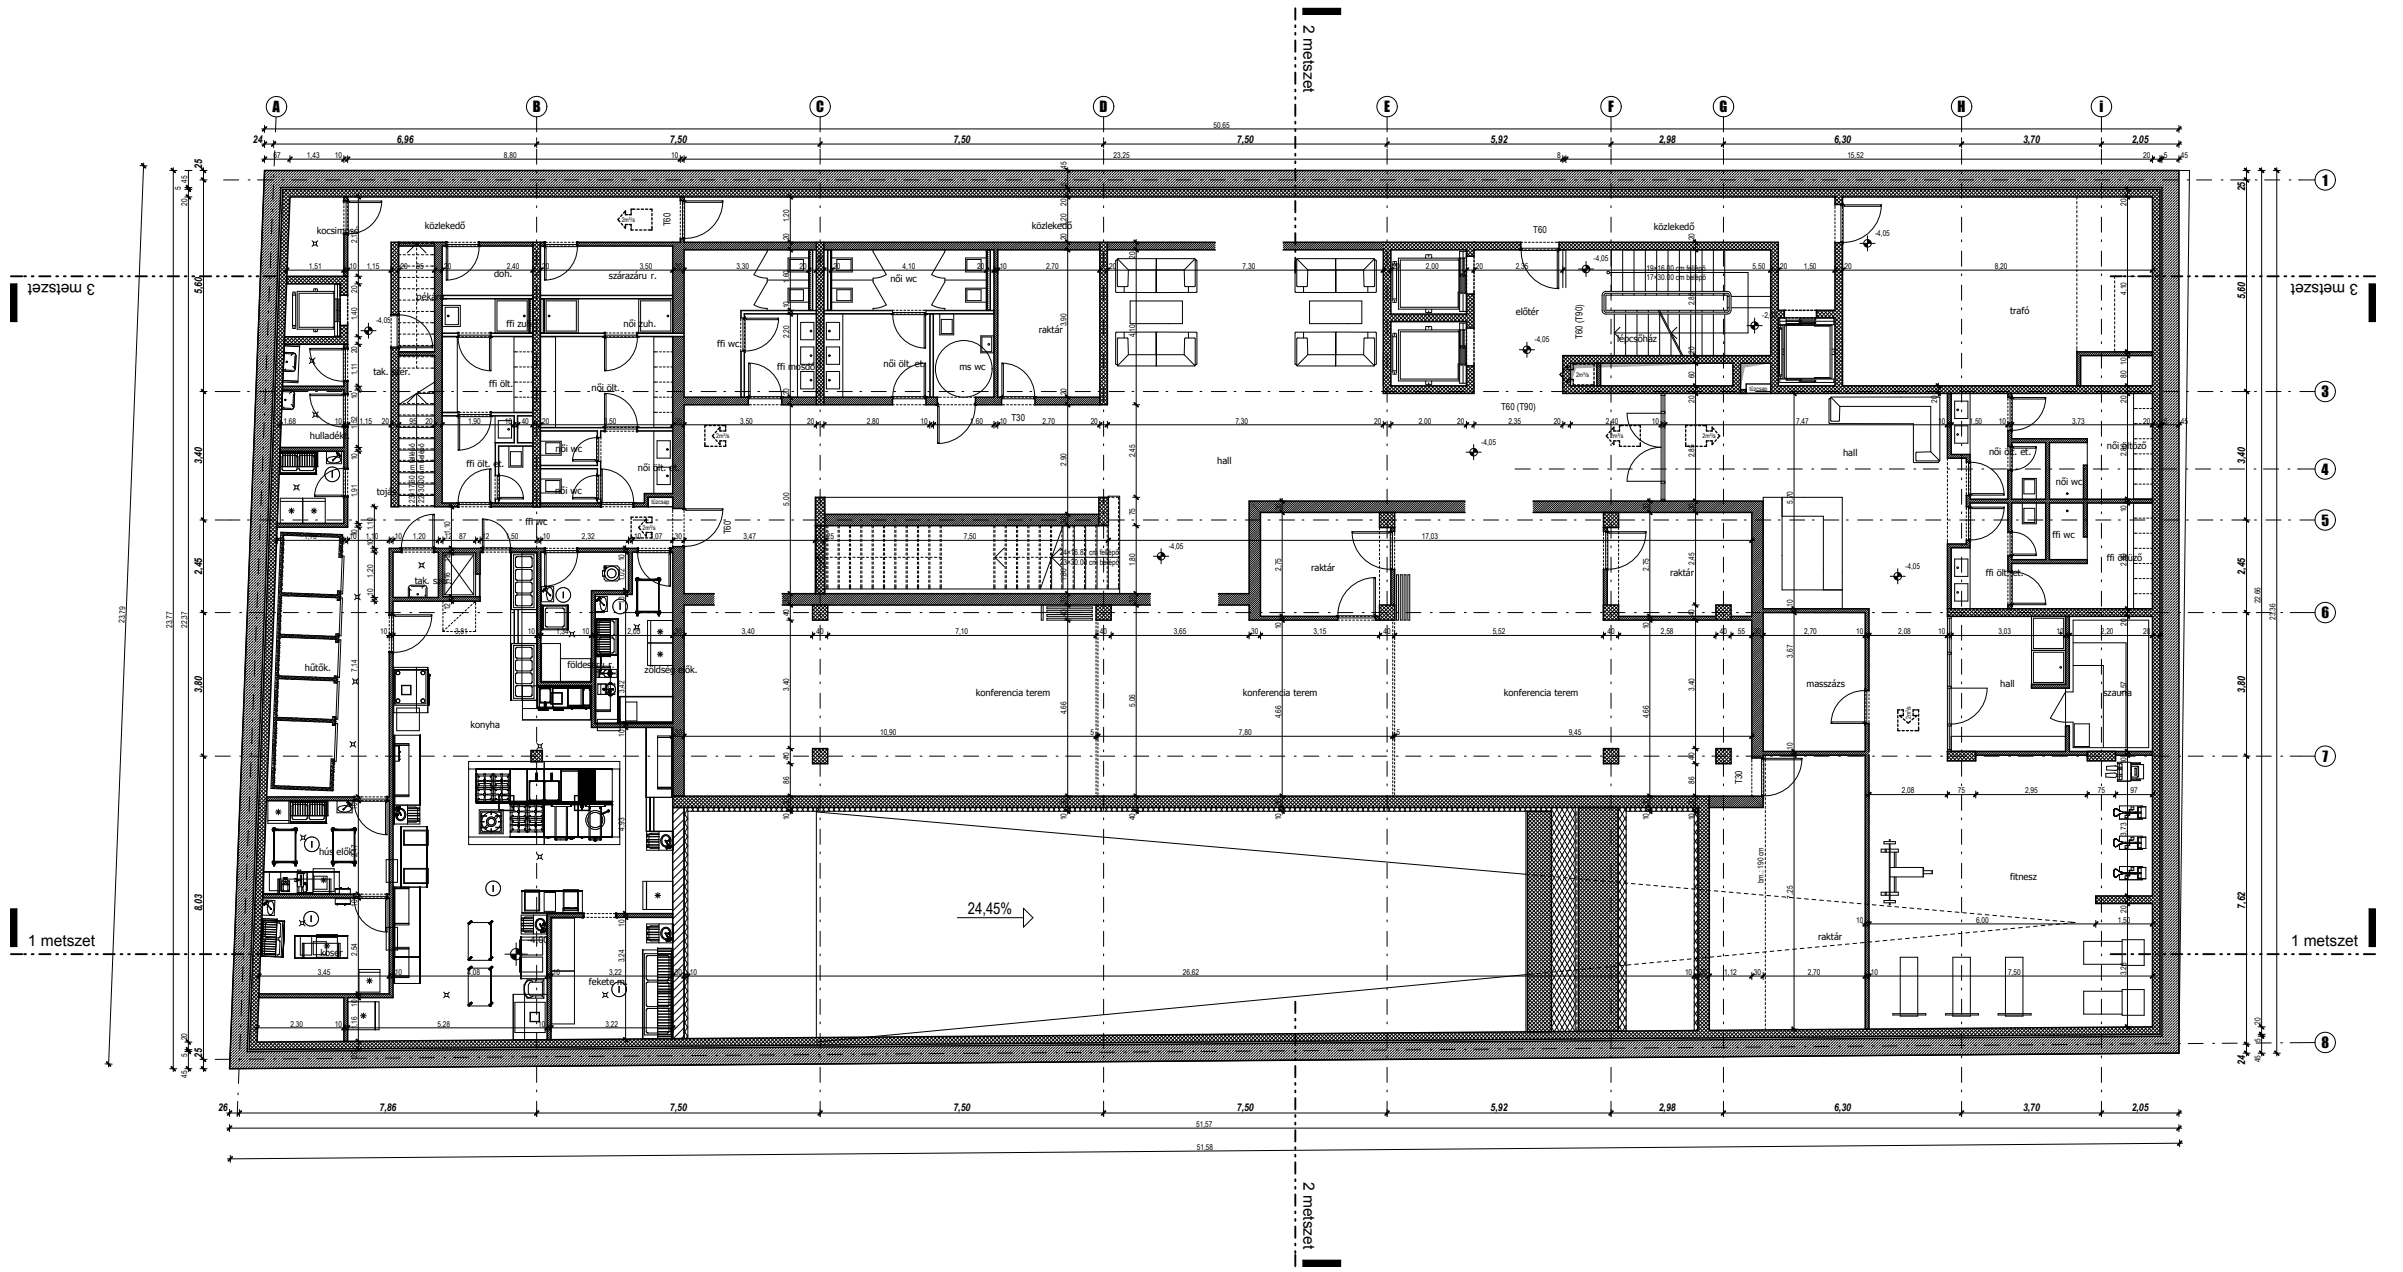

HOTEL fiumei

fővárosi tervzsűri 6/1

földszinti alaprajz m1:200

1-1 metszet m1:200

HOTEL fiumei

fővárosi tervzsűri 6/2

általános emeleti alaprajz m1:200

délkeleti homlokzat m1:200

HOTEL fiumei

fővárosi tervzsűri 6/3

6. emeleti alaprajz m1:200

2-2 metszet m1:200

HOTEL fiumei

fővárosi tervzsűri 6/4

-1. szinti alaprajz m1:200

utcai homlokzat m1:200