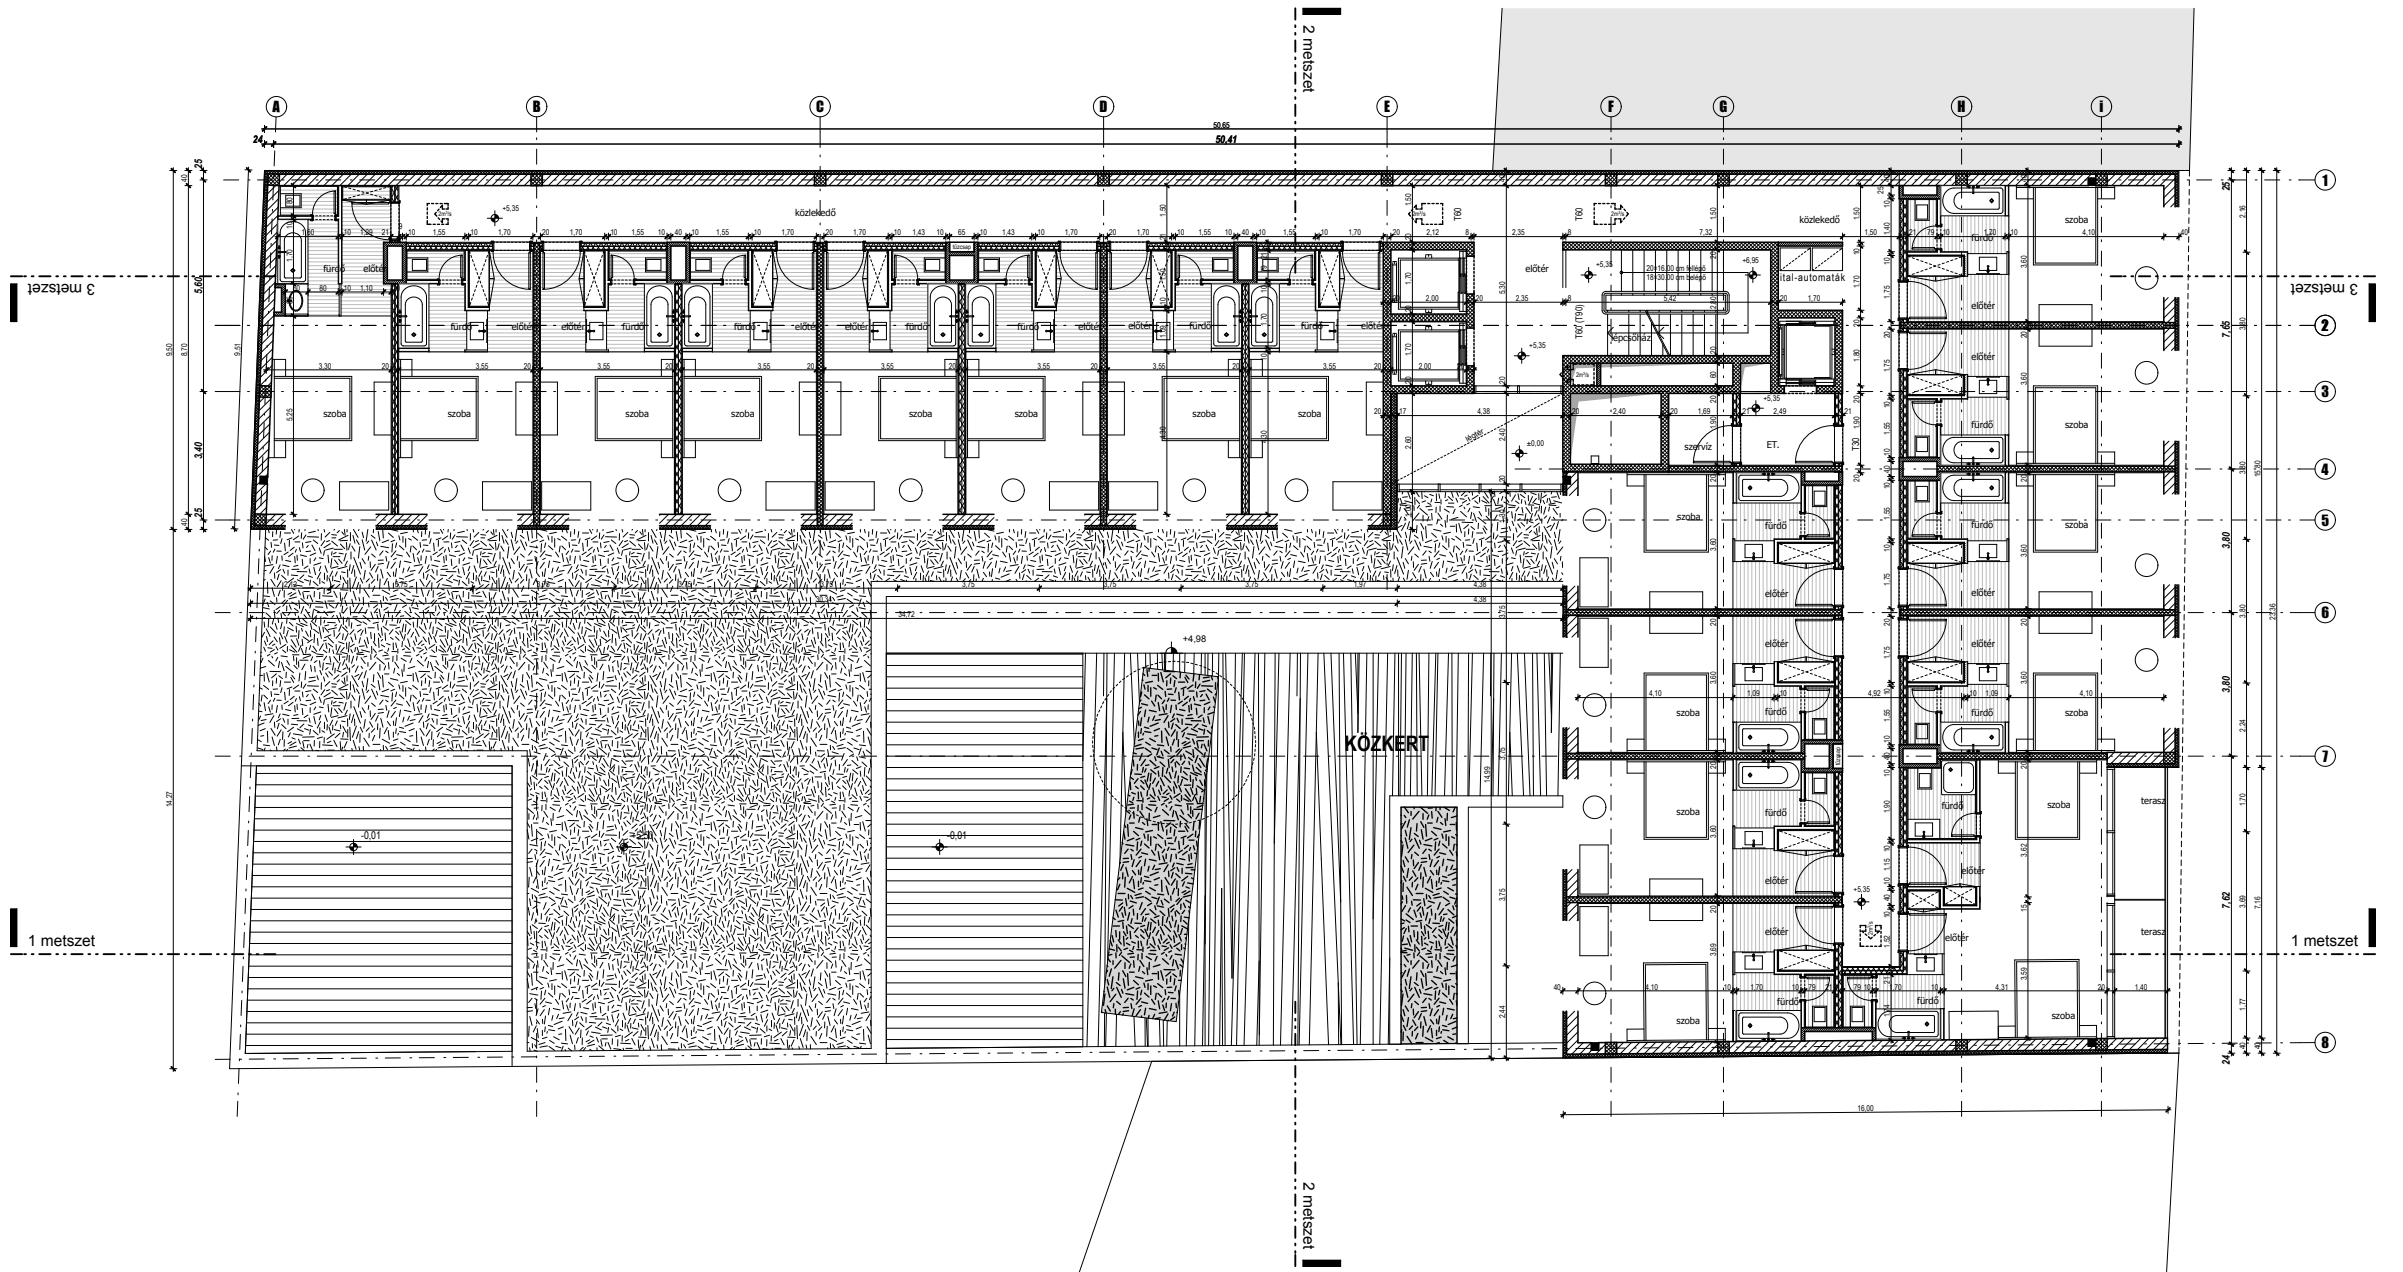

HOTEL fiumei

fővárosi tervzsűri 6/1

földszinti alaprajz m1:200

1-1 metszet m1:200

HOTEL fiumei

fővárosi tervzsűri 6/2

általános emeleti alaprajz m1:200

délkeleti homlokzat m1:200

HOTEL fiumei

fővárosi tervzsűri 6/3

6. emeleti alaprajz m1:200

2-2 metszet m1:200

HOTEL fiumei

fővárosi tervzsűri 6/4

-1. szinti alaprajz m1:200

utcai homlokzat m1:200