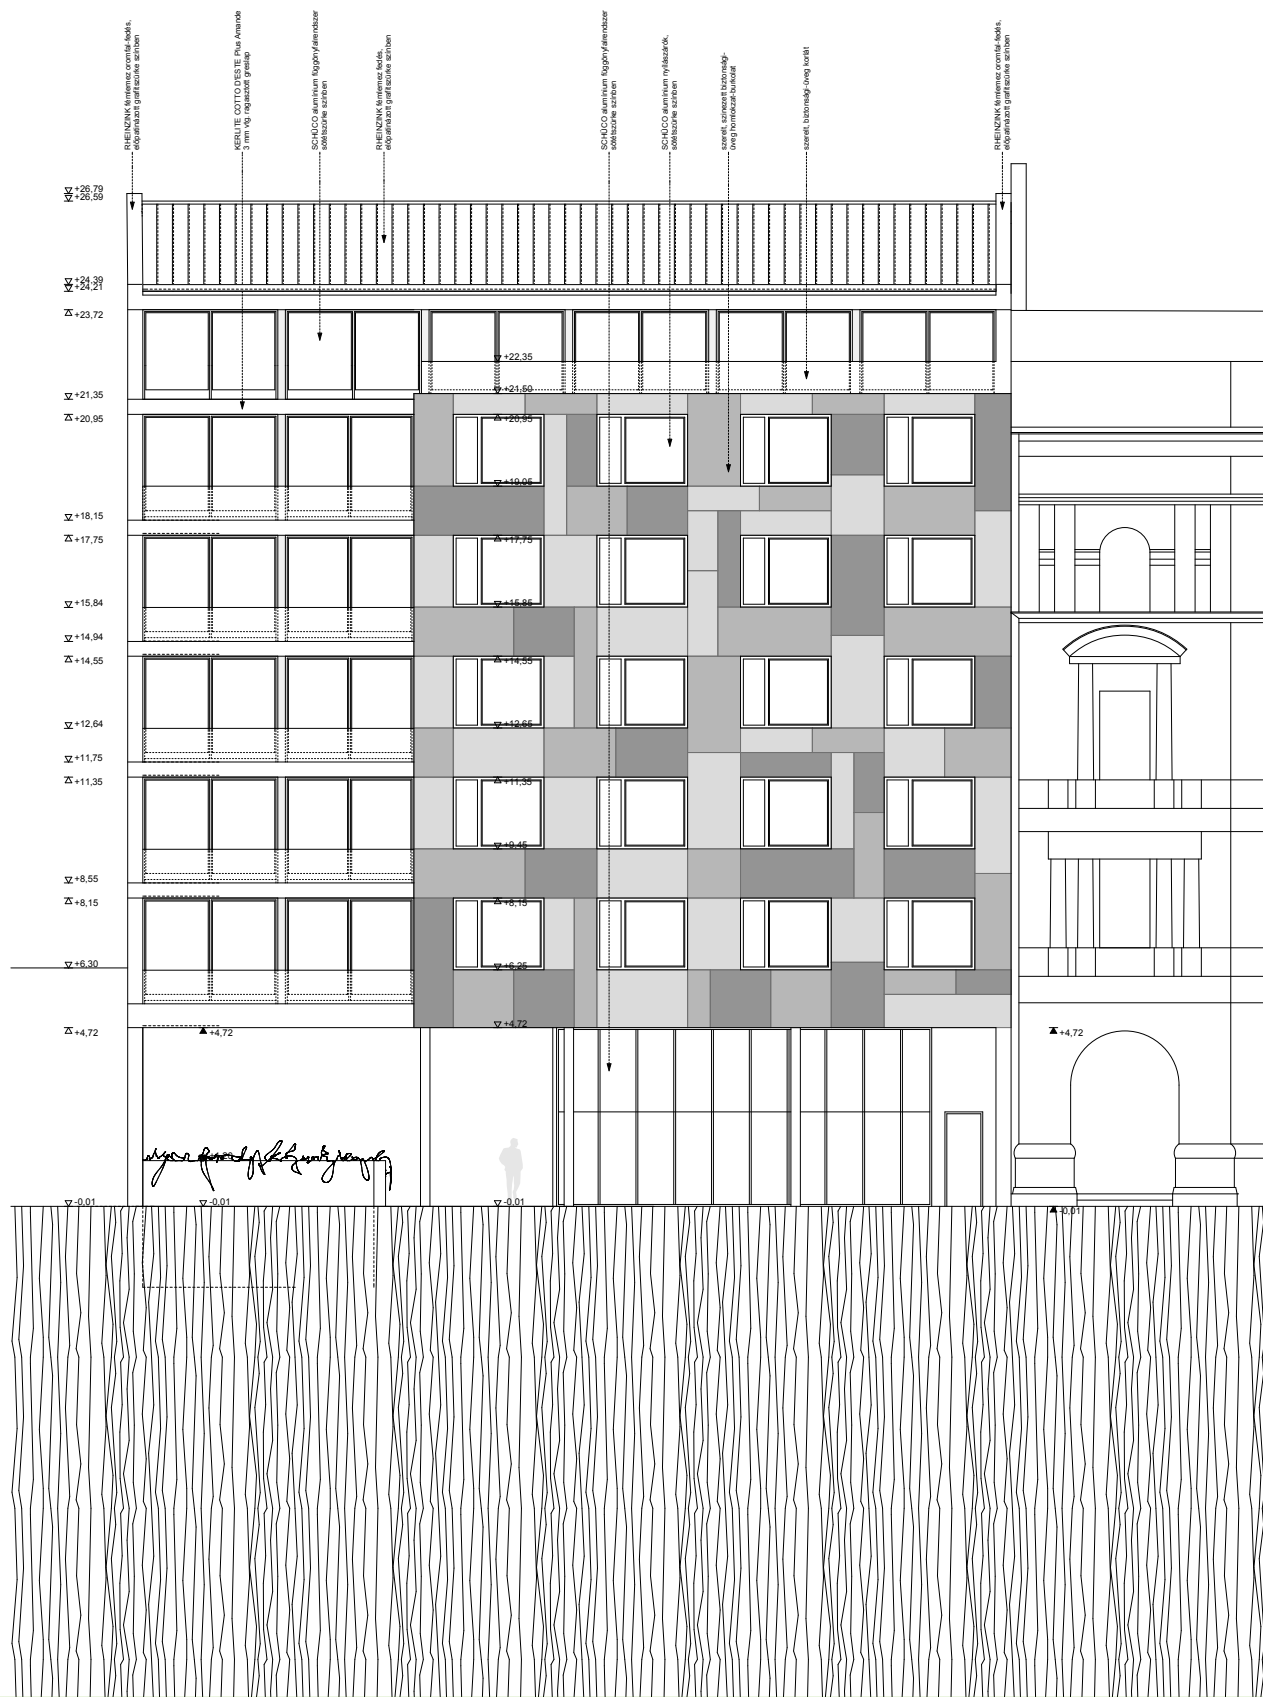

HOTEL fiumei

fővárosi tervzsűri 6/1

földszinti alaprajz m1:200

1-1 metszet m1:200

HOTEL fiumei

fővárosi tervzsűri 6/2

általános emeleti alaprajz m1:200

délkeleti homlokzat m1:200

HOTEL fiumei

fővárosi tervzsűri 6/3

6. emeleti alaprajz m1:200

2-2 metszet m1:200

HOTEL fiumei

fővárosi tervzsűri 6/4

-1. szinti alaprajz m1:200

utcai homlokzat m1:200