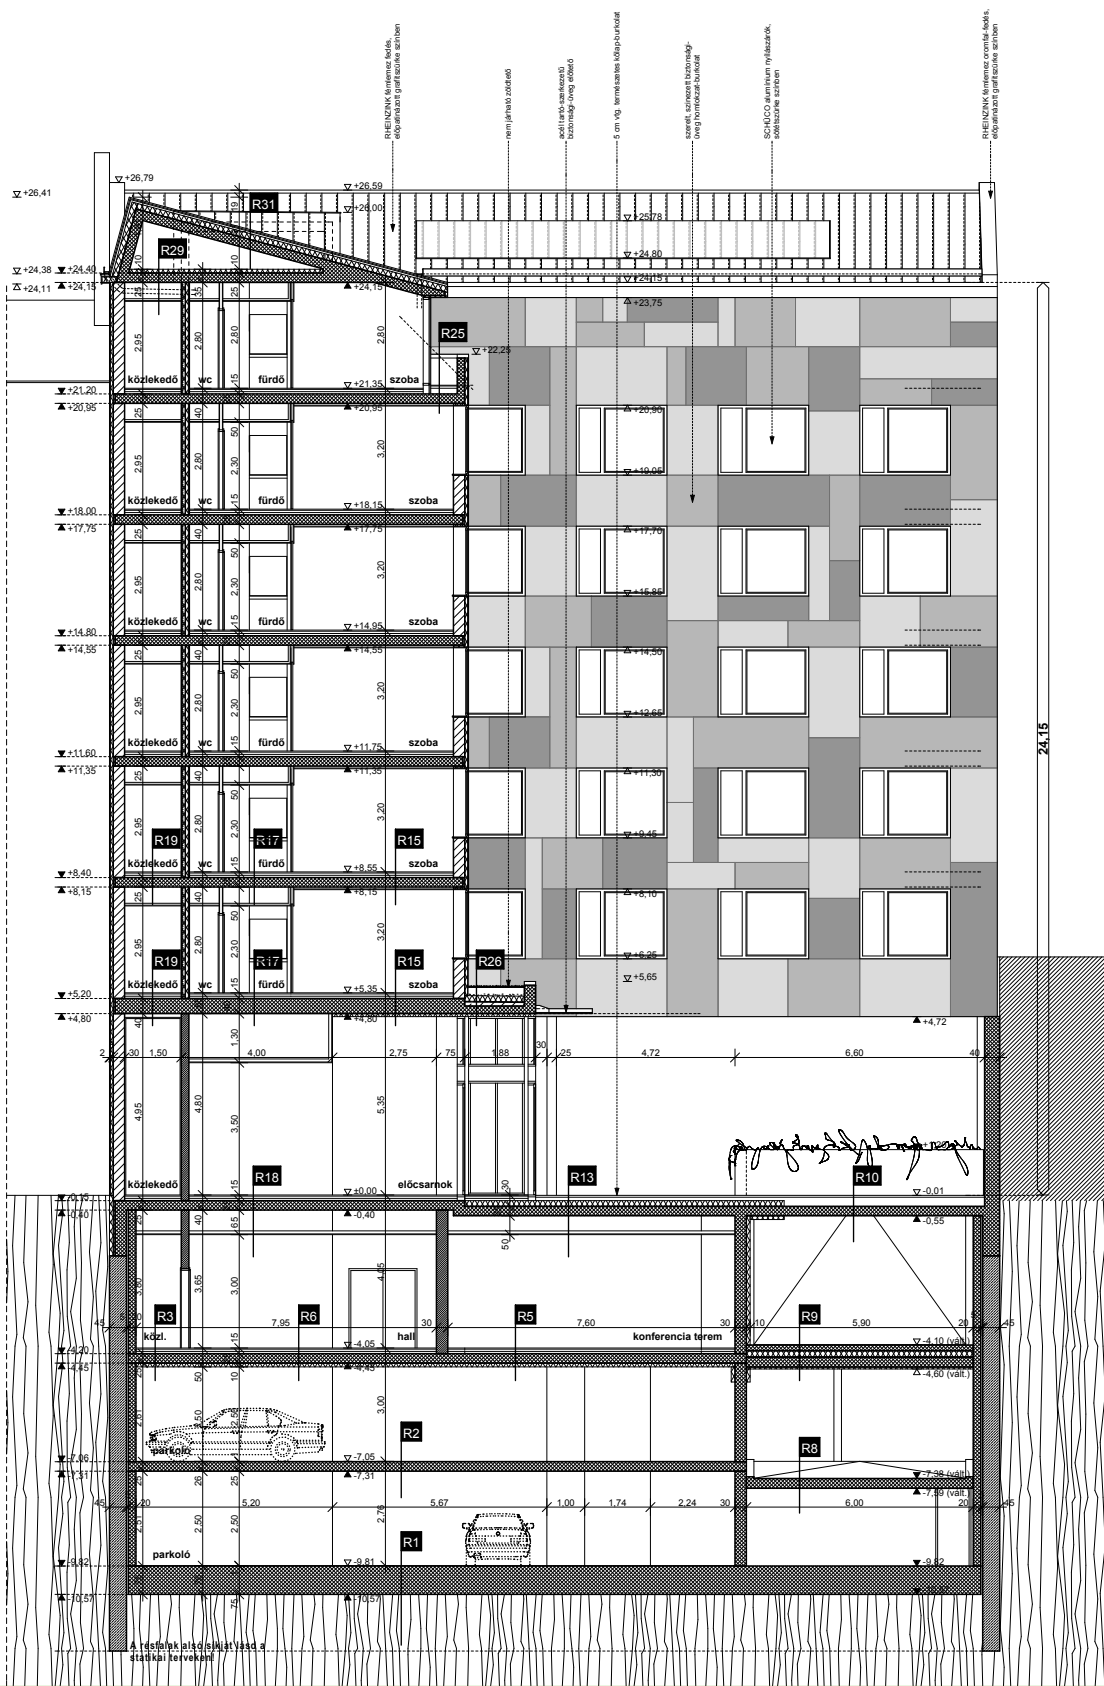

HOTEL fiumei

fővárosi tervzsűri 6/1

földszinti alaprajz m1:200

1-1 metszet m1:200

HOTEL fiumei

fővárosi tervzsűri 6/2

általános emeleti alaprajz m1:200

délkeleti homlokzat m1:200

HOTEL fiumei

fővárosi tervzsűri 6/3

6. emeleti alaprajz m1:200

2-2 metszet m1:200

HOTEL fiumei

fővárosi tervzsűri 6/4

-1. szinti alaprajz m1:200

utcai homlokzat m1:200