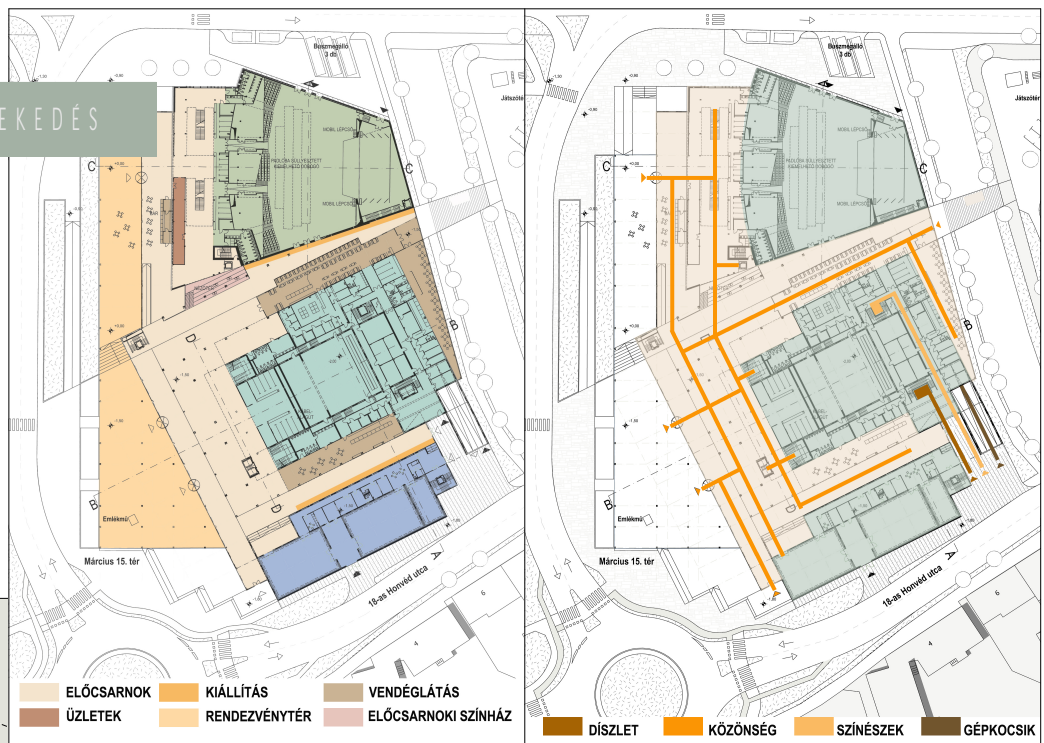

A SZOMBATHELYI WEÖRES SÁNDOR SZÍNHÁZ ÚJ ÉPÜLETE

KONCEPCIÓ: TÉRKAPCSOLATOK, KÖZLEKEDÉS

- ELŐCSARNOK
- ÜZLETEK
- KIÁLLÍTÁS
- RENDEZVÉNYTÉR
- VENDÉGLÁTÁS
- ELŐCSARNOKI SZÍNHÁZ
- DÍSZLET
- KÖZÖNSÉG
- SZÍNESZEK
- GÉPKOCSIK

PINCESZINTI ALAPRAJZ

PERSPEKTÍVÁK

PINCESZINTI ALAPRAJZ M=1:250

12

3

4567891011