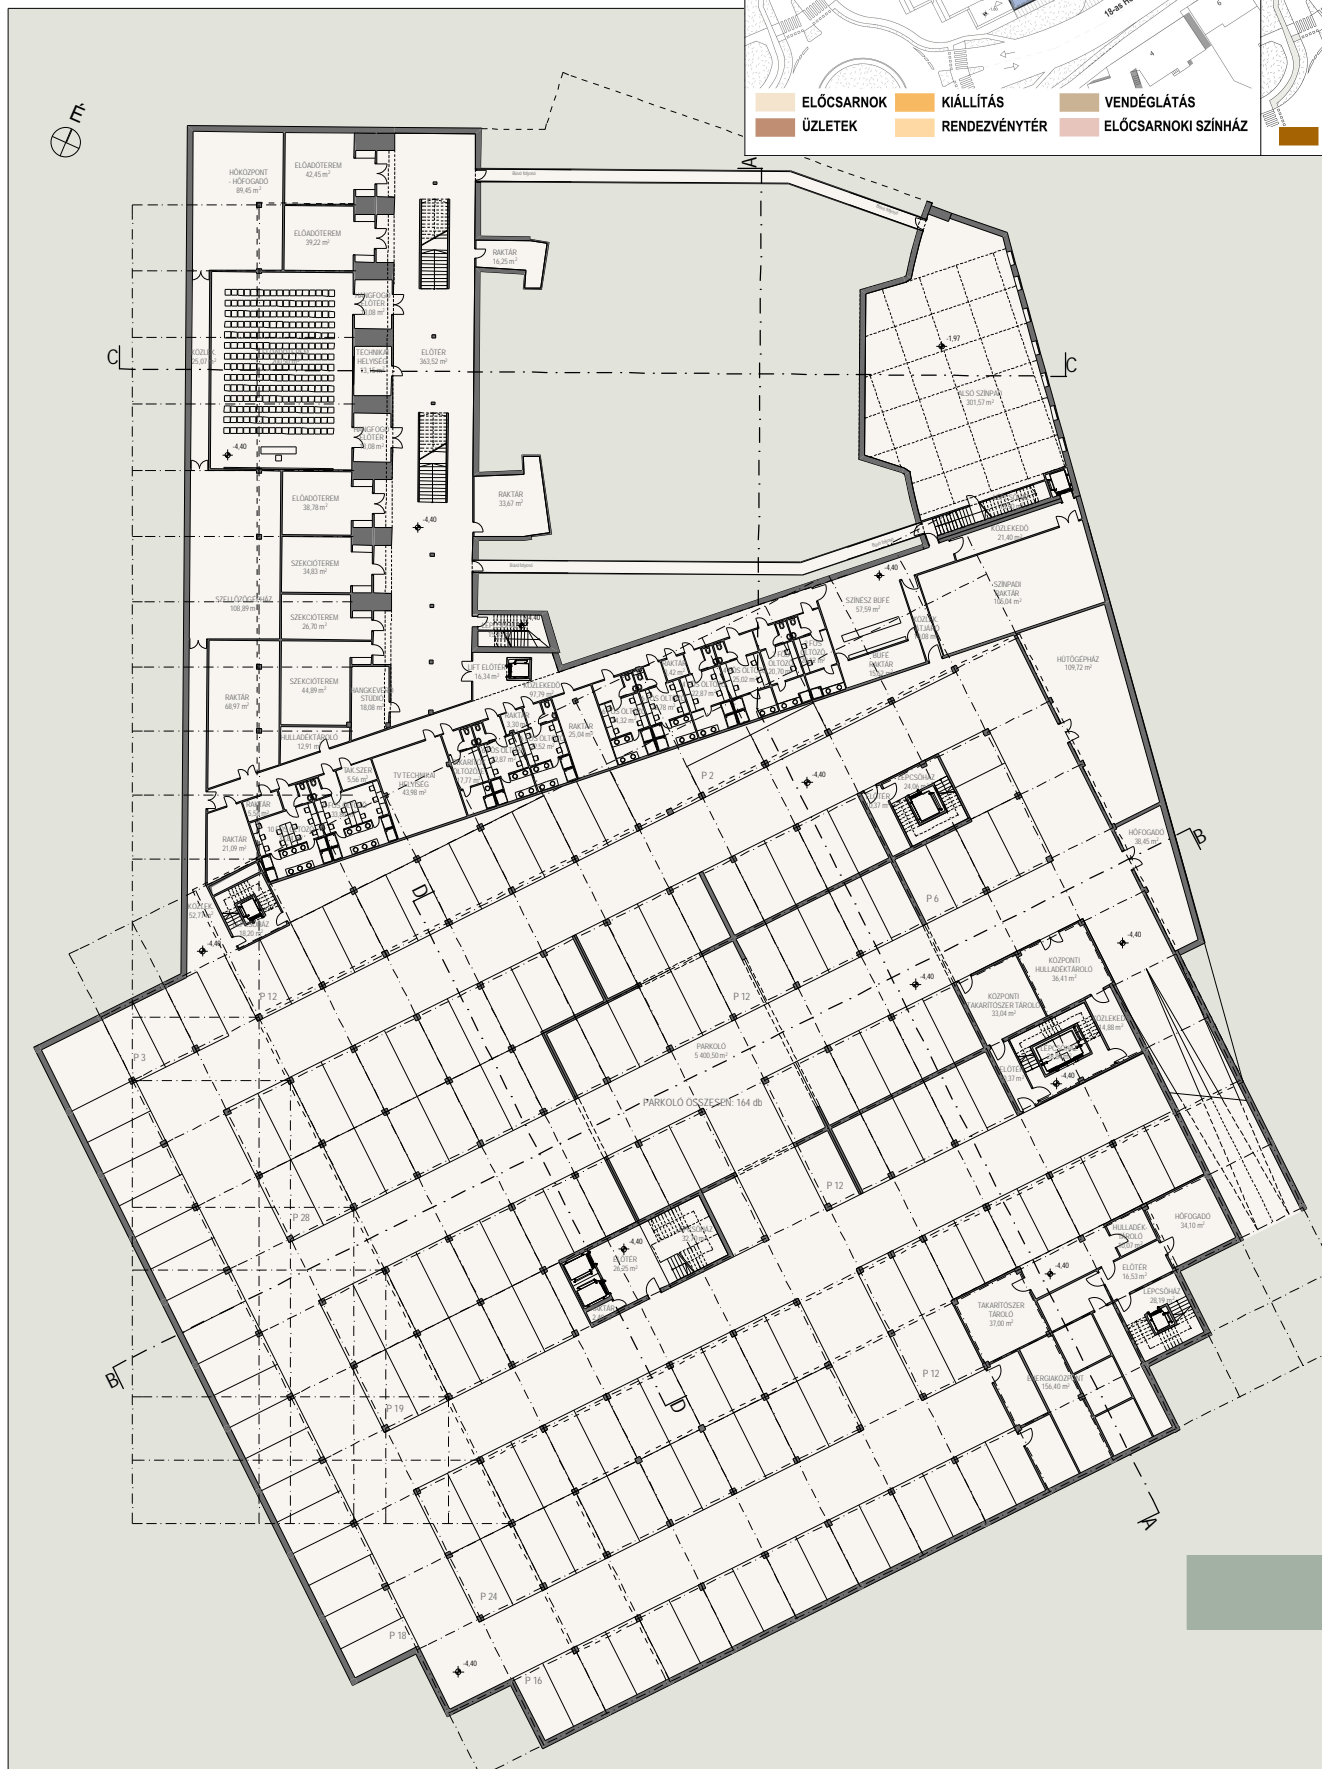

A SZOMBATHELYI WEÖRES SÁNDOR SZÍNHÁZ ÚJ ÉPÜLETE

KONCEPCIÓ: TÉRKAPCSOLATOK, KÖZLEKEDÉS

- ELŐCSARNOK
- ÜZLETEK
- KIÁLLÍTÁS
- RENDEZVÉNYTÉR
- VENDÉGLÁTÁS
- ELŐCSARNOKI SZÍNHÁZ
- DÍSZLET
- KÖZÖNSÉG
- SZÍNESZEK
- GÉPKOCSIK

PINCESZINTI ALAPRAJZ

PERSPEKTÍVÁK

PINCESZINTI ALAPRAJZ M=1:250

12

3

4567891011