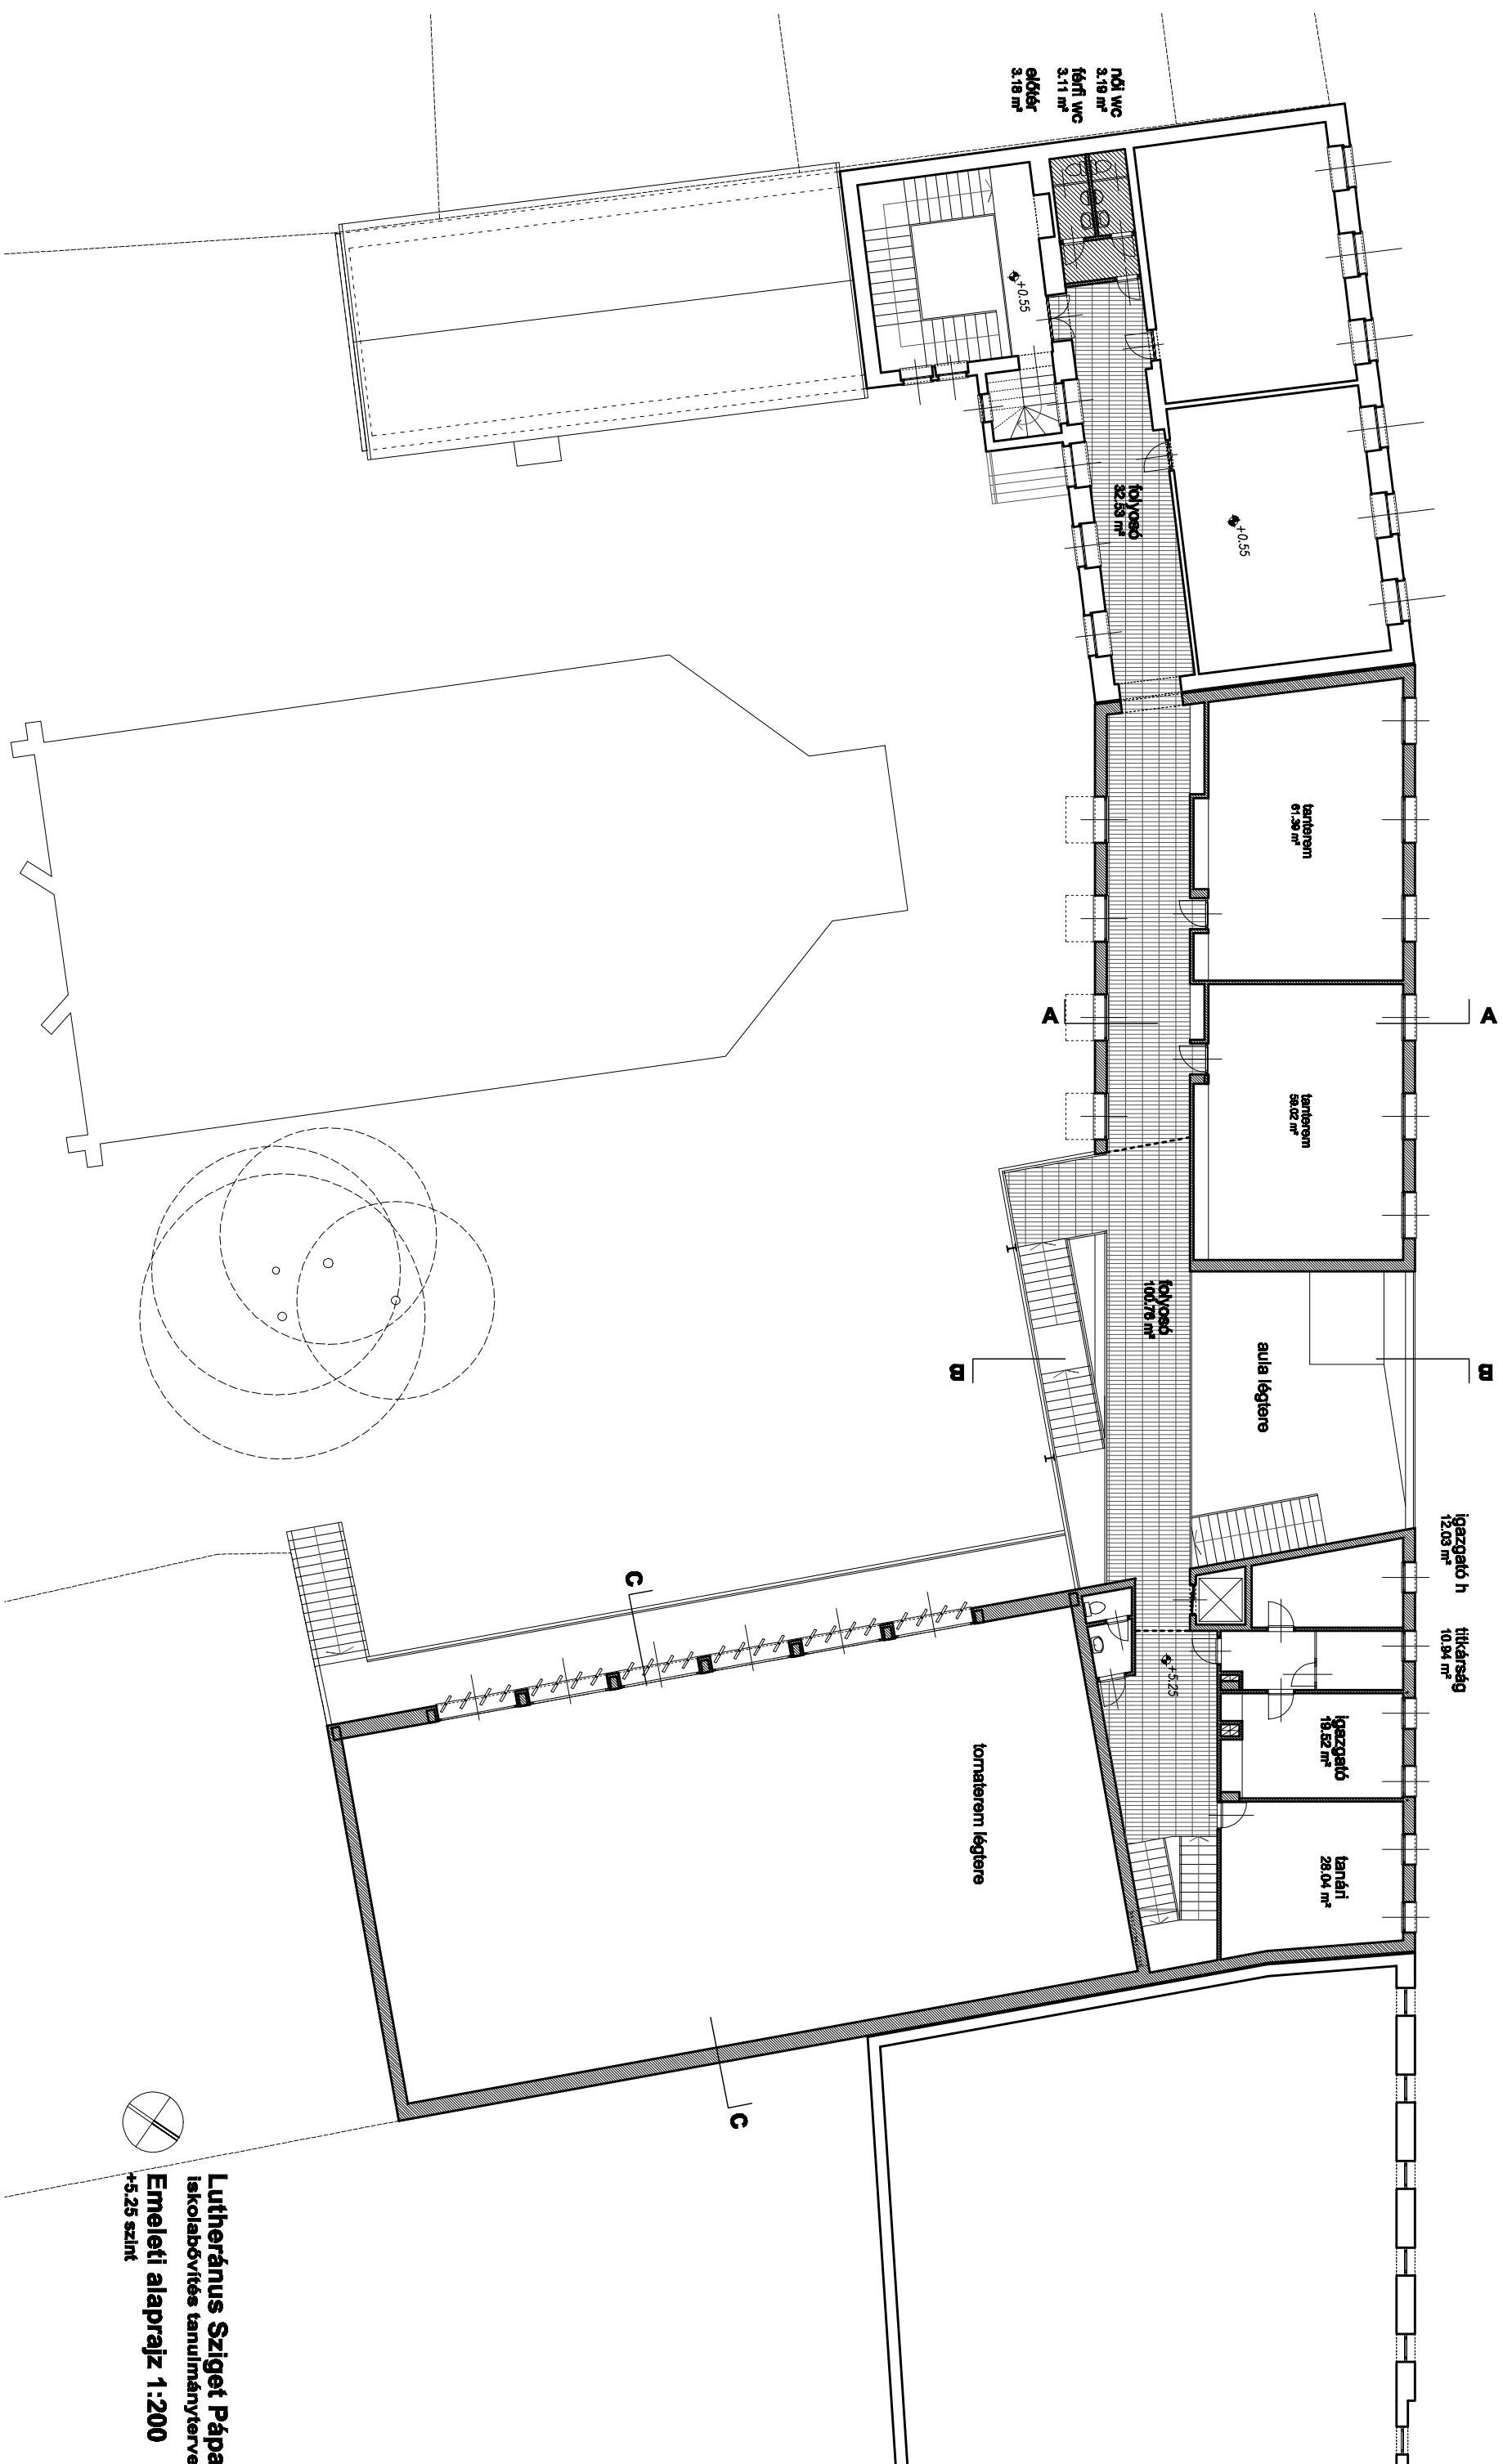

meglévő iskolapépület

új iskolaszámly

meglévő laképület

Lutheránus Sziget Pápa
iskolabővítés tanulmányterve
Emeleti alaprajz 1:200
+5.25 szint