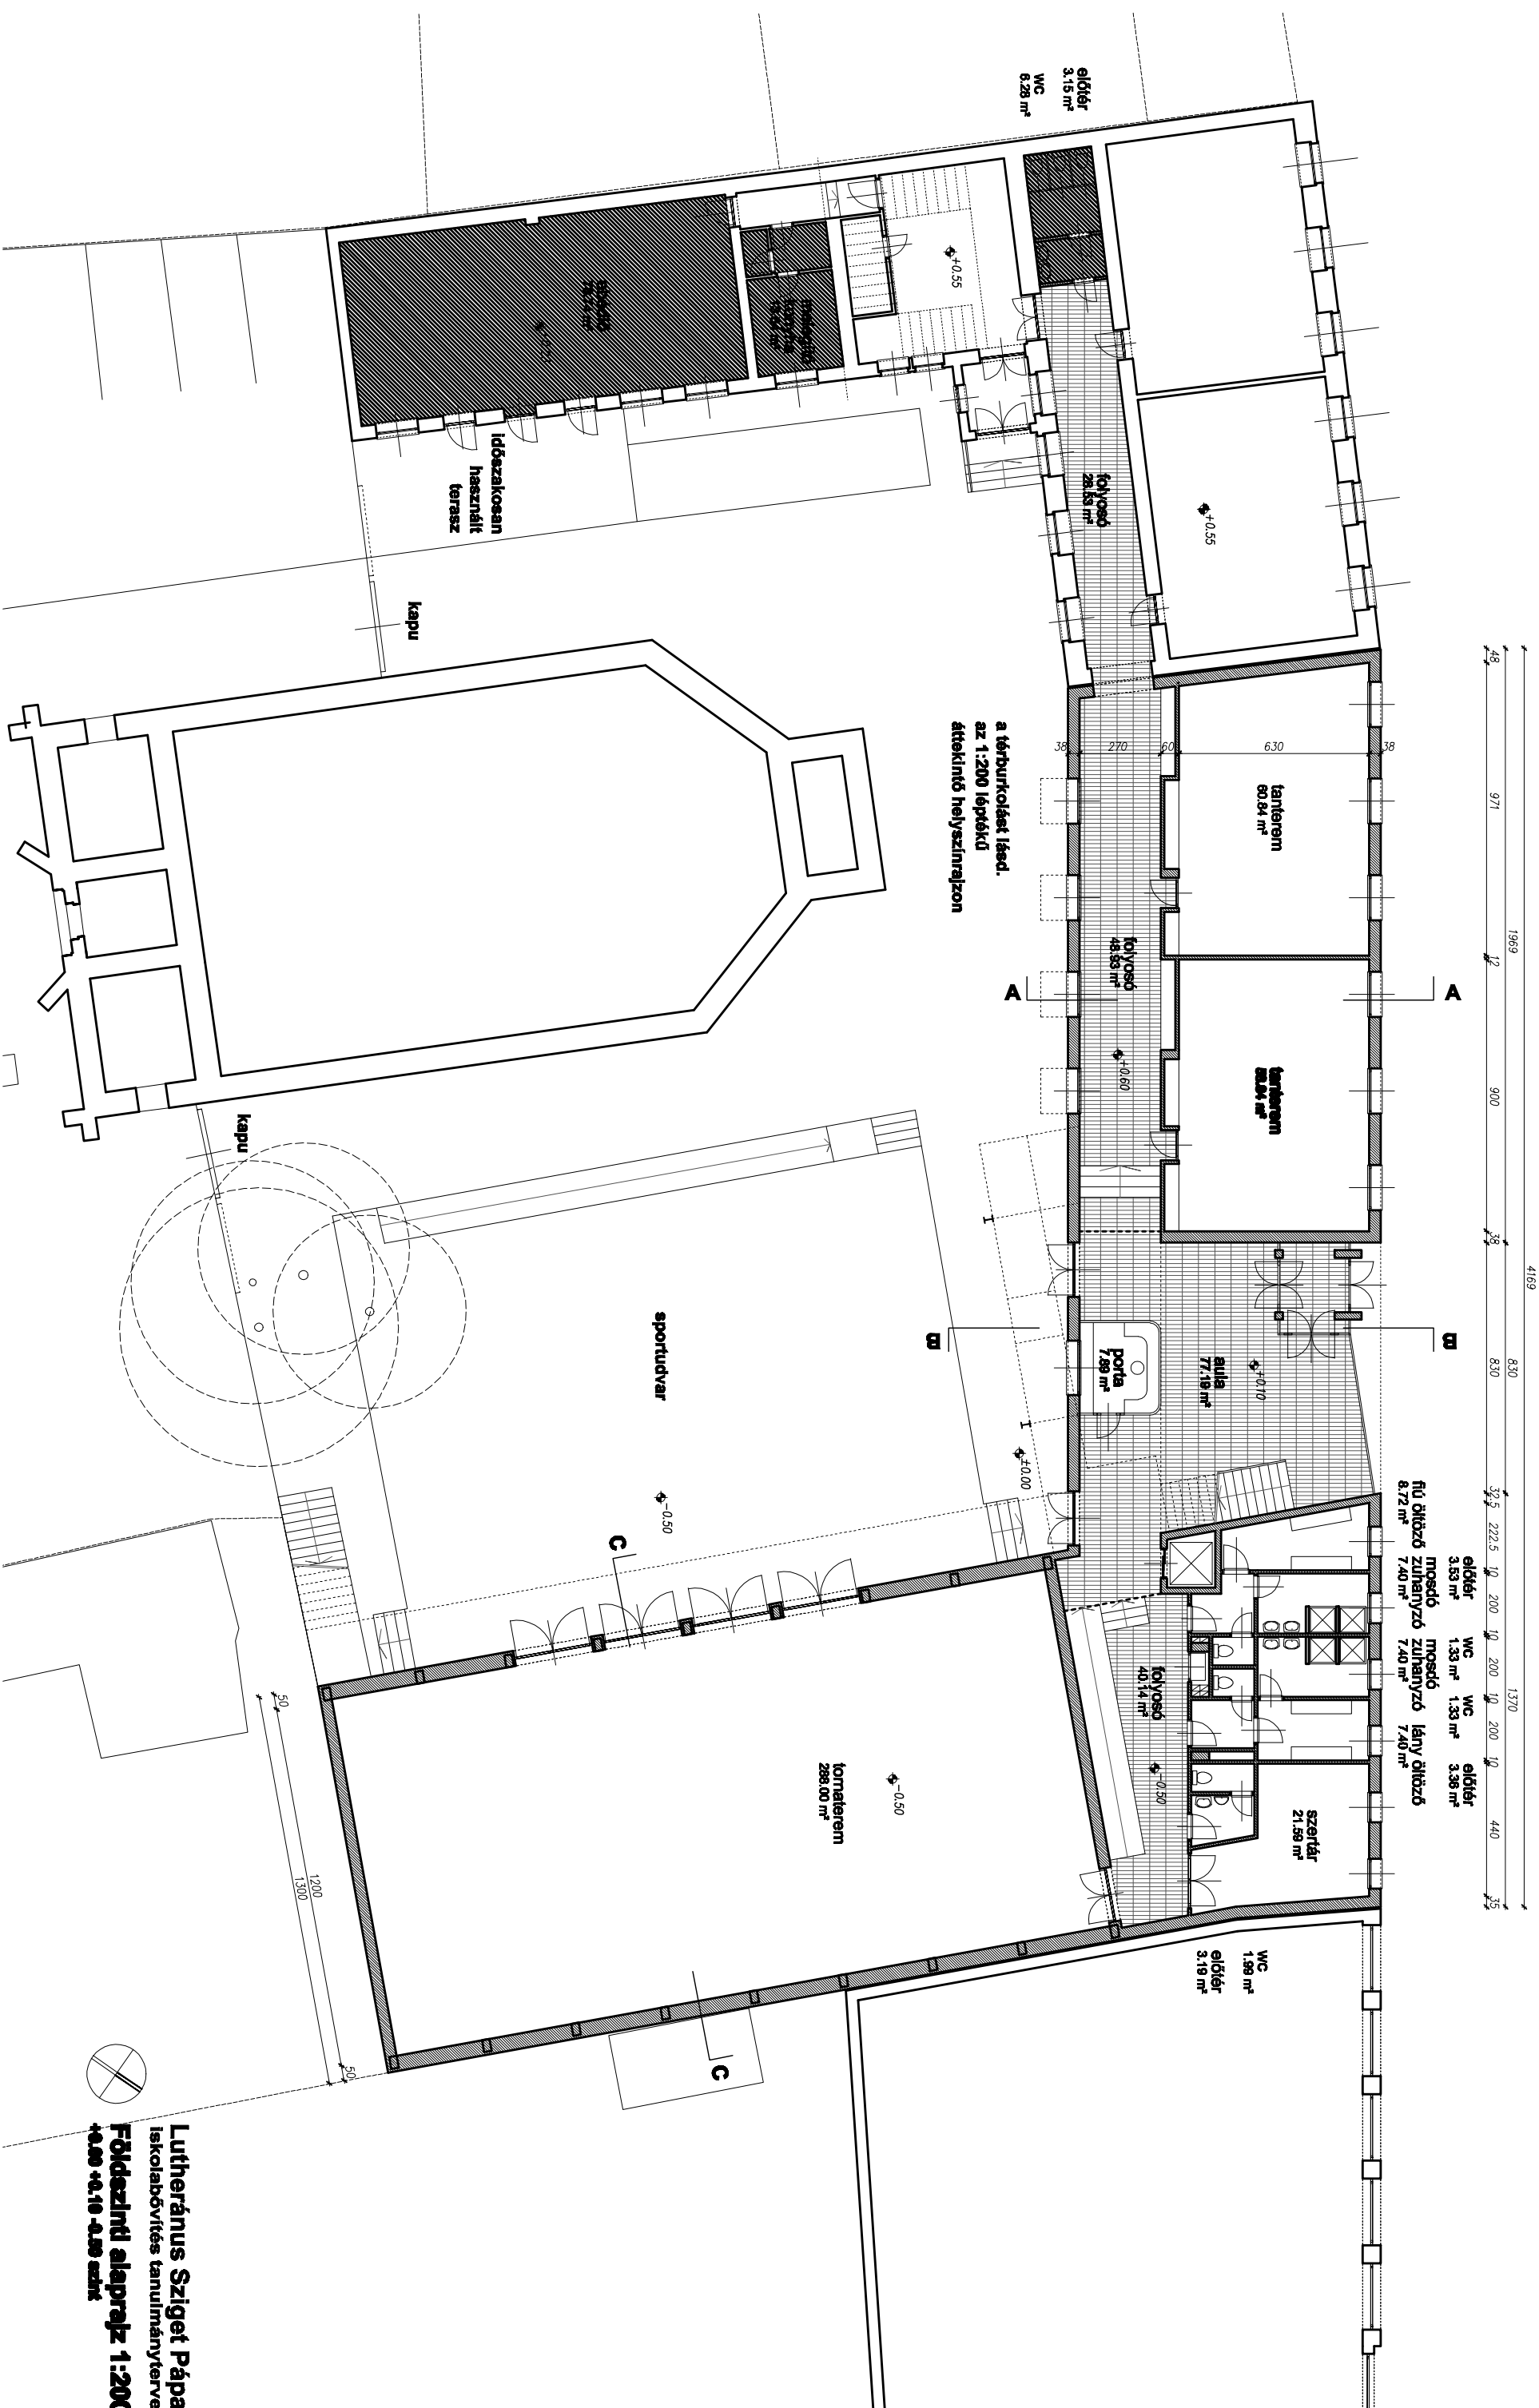

meglévő iskolaépület

új iskolaszárny

meglévő lakóépület

Lutheránus Sziget Pápa
iskolabővítés tanulmányterve
Földszinti alaprajz 1:200
+0.00 +0.10 -0.50 szék