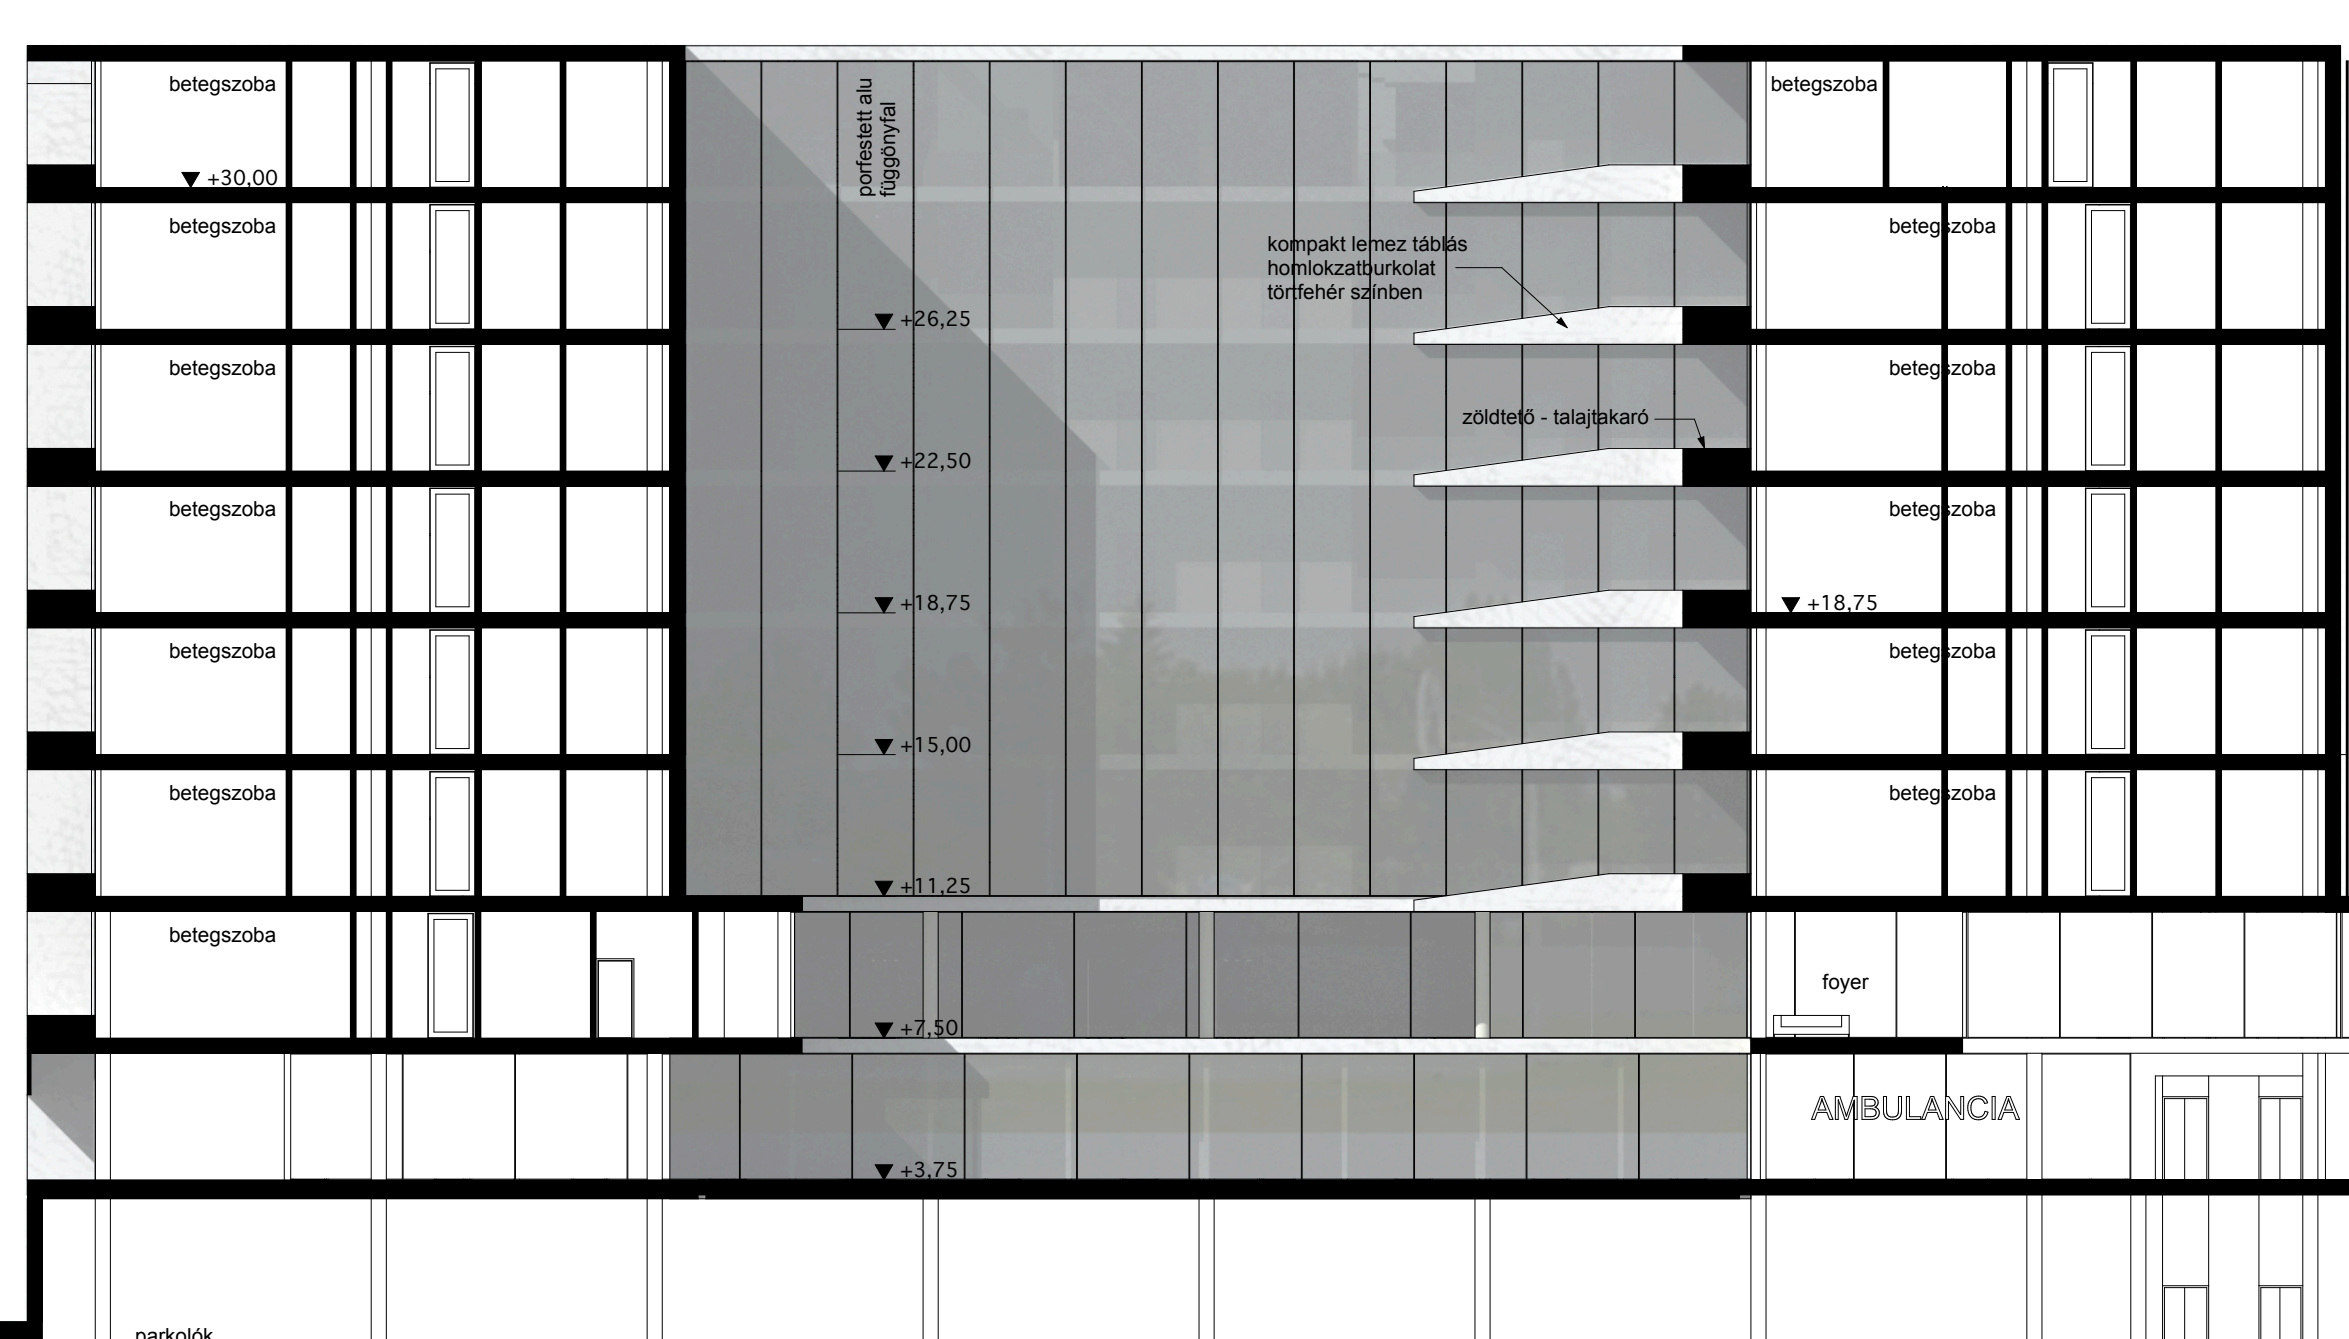

Helyiség	Helyiség neve	Terület
4-01	1 ágyas szoba	15,01 m ²
4-02	a.m. mosdó	5,81 m ²
4-03	1 ágyas szoba	15,01 m ²
4-04	a.m. mosdó	5,81 m ²
4-05	2 ágyas szoba	18,53 m ²
4-06	mosdó	3,48 m ²
4-07	2 ágyas szoba	18,53 m ²
4-08	mosdó	3,48 m ²
4-09	2 ágyas szoba	18,53 m ²
4-10	mosdó	3,48 m ²
4-11	2 ágyas szoba	18,53 m ²
4-12	mosdó	3,48 m ²
4-13	2 ágyas szoba	18,53 m ²
4-14	mosdó	3,48 m ²
4-15	2 ágyas szoba	18,53 m ²
4-16	mosdó	3,48 m ²
4-17	2 ágyas szoba	18,53 m ²
4-18	mosdó	3,48 m ²
4-19	2 ágyas szoba	18,53 m ²
4-20	mosdó	3,48 m ²
4-21	2 ágyas szoba	18,53 m ²
4-22	mosdó	3,48 m ²
4-23	2 ágyas szoba	18,53 m ²
4-24	mosdó	3,48 m ²
4-25	2 ágyas szoba	18,53 m ²
4-26	mosdó	3,48 m ²
4-27	tisztaruha t.	7,5 m ²
4-28	tolókocsi tároló	9,25 m ²
4-29	kegyeleti szoba	9,48 m ²
4-30	raktár	6,32 m ²
4-31	szenny tároló	6,32 m ²
4-32	társalgó - étkező	25,38 m ²
4-33	takszert	7,03 m ²
4-34	ágytálmós és kiöntő	11,3 m ²
4-35	öltöző - gardrobe	15,25 m ²
4-36	szem.wc	5,9 m ²
4-37	gyogysz. rakt	6,12 m ²
4-38	nővérdolgozó	20,3 m ²
4-39	szem tartozkodó	10,74 m ²
4-40	teakonyha	4,64 m ²
4-41	közlekedő	121,82 m ²
4-42	orvosi ügyeleti szoba	26,6 m ²
4-43	kezelő	18,13 m ²
4-44	vizsgáló	18,13 m ²
4-45	fürdő	14,49 m ²
4-46	főnővér	18,13 m ²
4-47	vizsgáló	18,13 m ²
4-48	orvosi ügyeleti szo	18,13 m ²
4-49	fehér közlekedő	79,31 m ²
4-50	1 ágyas szoba	15,01 m ²
4-51	a.m. mosdó	5,81 m ²
4-52	1 ágyas szoba	15,01 m ²
4-53	a.m. mosdó	5,81 m ²
4-54	2 ágyas szoba	18,53 m ²
4-55	mosdó	3,48 m ²
4-56	2 ágyas szoba	18,53 m ²
4-57	mosdó	3,48 m ²
4-58	2 ágyas szoba	18,53 m ²
4-59	mosdó	3,48 m ²
4-60	2 ágyas szoba	18,53 m ²
4-61	2 ágyas szoba	18,53 m ²
4-62	mosdó	3,48 m ²
4-63	2 ágyas szoba	18,53 m ²
4-64	mosdó	3,48 m ²
4-65	2 ágyas szoba	18,53 m ²
4-66	mosdó	3,48 m ²
4-67	2 ágyas szoba	18,53 m ²
4-68	mosdó	3,48 m ²
4-69	2 ágyas szoba	18,53 m ²
4-70	mosdó	3,48 m ²
4-71	tisztaruha t.	7,5 m ²
4-72	tolókocsi tároló	9,25 m ²
4-73	kegyeleti szoba	9,48 m ²
4-74	raktár	6,32 m ²
4-75	szenny tároló	6,32 m ²
4-76	társalgó - étkező	25,38 m ²
4-77	takszert	7,03 m ²
4-78	ágytálmós és kiöntő	11,3 m ²
4-79	öltöző - gardrobe	15,25 m ²
4-80	szem.wc	5,9 m ²
4-81	gyogysz. rakt	6,12 m ²
4-82	nővérdolgozó	20,3 m ²
4-83	szem tartozkodó	10,74 m ²
4-84	teakonyha	4,64 m ²
4-85	adminisztráció	13,12 m ²
4-86	közlekedő	118,88 m ²
4-87	mosdó	3,48 m ²
4-88	fehér közlekedő	200,17 m ²
4-89	látogatói wc	8,19 m ²
4-90	látogatói wc	8,19 m ²
4-91	a.m. wc	4,1 m ²
4i-01	kardiológia részleg	18,02 m ²
4i-02	kardiológia klinikai o	18,02 m ²
4i-03	kardiológia klinikai o	18,02 m ²
4i-04	kardiológia klinikai o	18,02 m ²
4i-05	kardiológia klinikai o	18,02 m ²
4i-06	kardiológia klinikai o	18,02 m ²
4i-07	kardiológia klinikai o	18,02 m ²
4i-08	kardiológia klinikai o	18,02 m ²
4i-09	kardiológia klinikai o	18,02 m ²
4i-10	kardiológia klinikai o	18,02 m ²
4i-11	kardiológia klinikai o	18,02 m ²
		1698,21 m ²