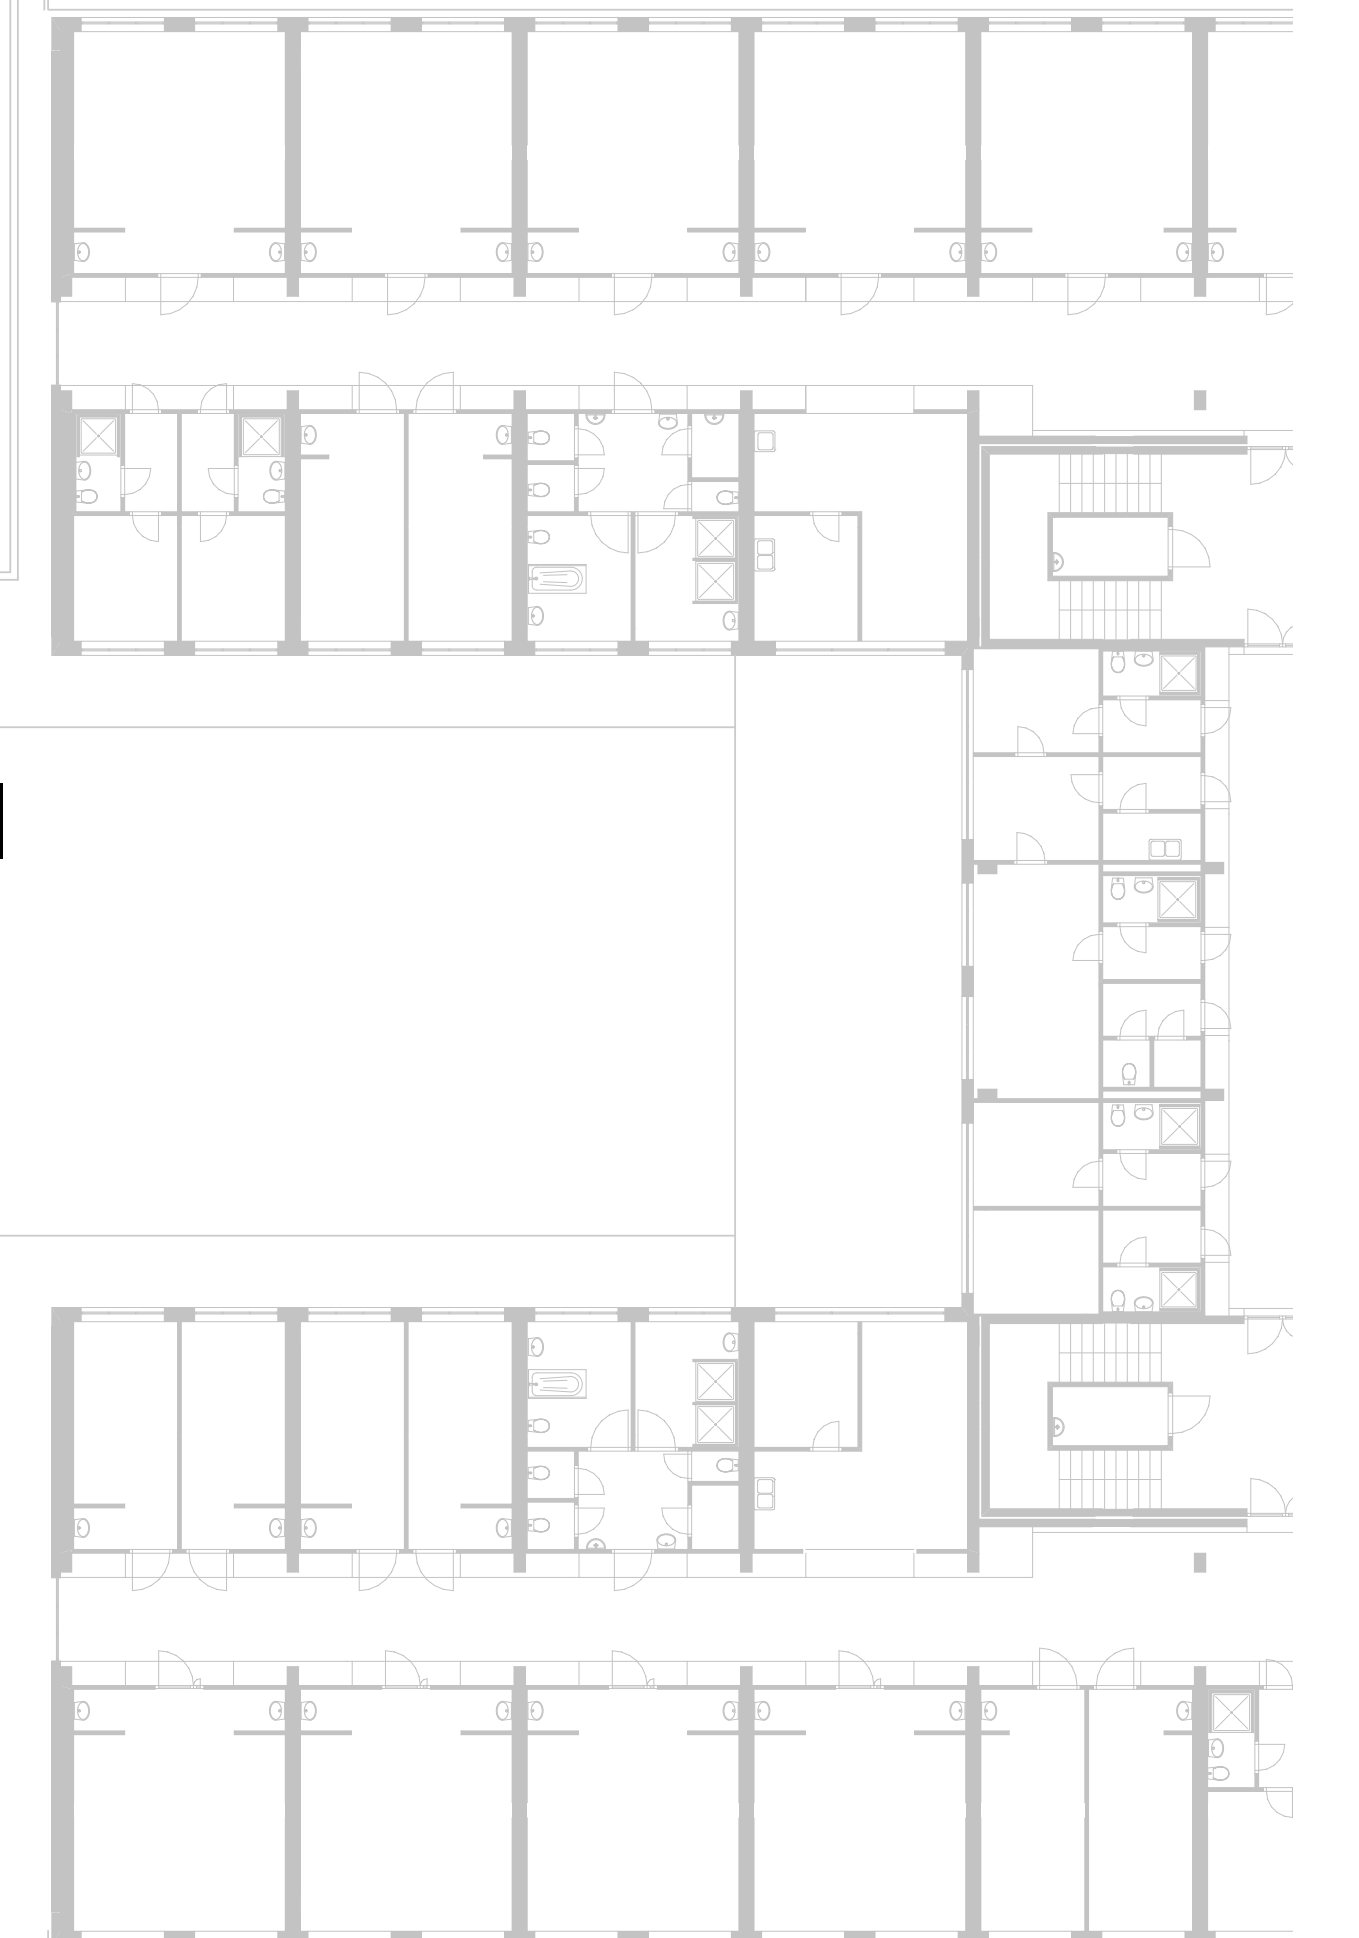

4. EMELETI ALAPRAJZ KARDIOLÓGIAI OSZTÁLY

M = 1 : 200

08

265 ÁGYAS KLINIKA ÉPÍTÉSZETI TERVPÁLYÁZATA