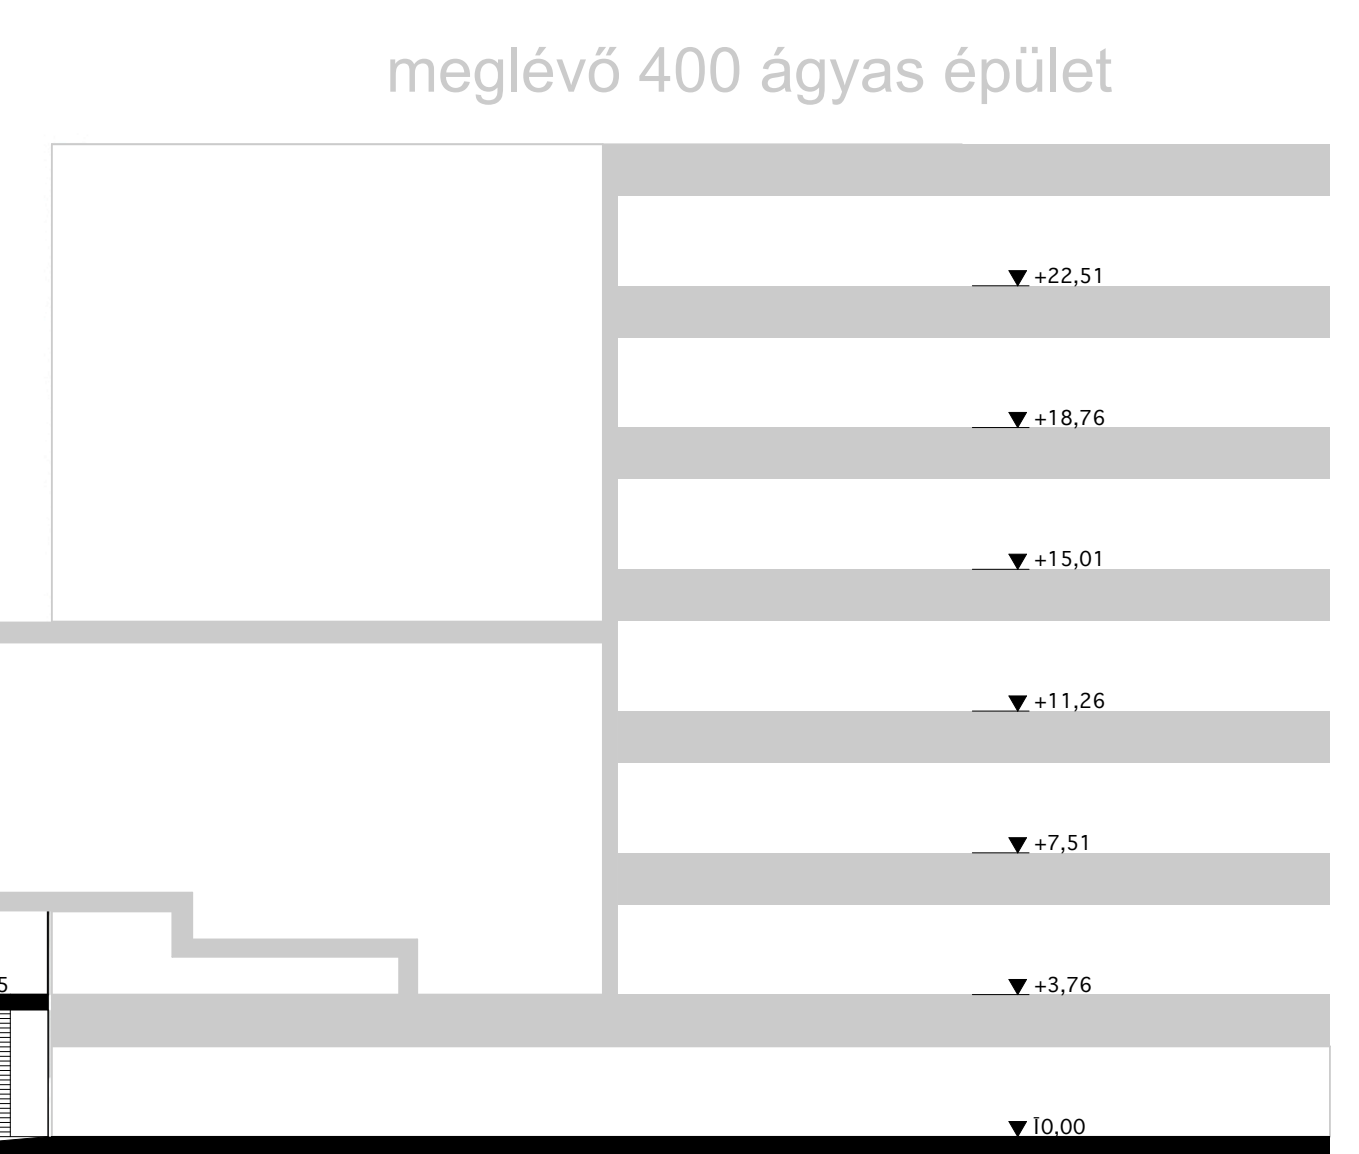

Helyiség	Helyiség neve	Terület
4-01	1 ágyas szoba	15,01 m²
4-02	a.m. mosdó	5,81 m²
4-03	1 ágyas szoba	15,01 m²
4-04	a.m. mosdó	5,81 m²
4-05	2 ágyas szoba	18,53 m²
4-06	mosdó	3,48 m²
4-07	2 ágyas szoba	18,53 m²
4-08	mosdó	3,48 m²
4-09	2 ágyas szoba	18,53 m²
4-10	mosdó	3,48 m²
4-11	2 ágyas szoba	18,53 m²
4-12	mosdó	3,48 m²
4-13	2 ágyas szoba	18,53 m²
4-14	mosdó	3,48 m²
4-15	2 ágyas szoba	18,53 m²
4-16	mosdó	3,48 m²
4-17	2 ágyas szoba	18,53 m²
4-18	mosdó	3,48 m²
4-19	2 ágyas szoba	18,53 m²
4-20	mosdó	3,48 m²
4-21	2 ágyas szoba	18,53 m²
4-22	mosdó	3,48 m²
4-23	2 ágyas szoba	18,53 m²
4-24	mosdó	3,48 m²
4-25	2 ágyas szoba	18,53 m²
4-26	mosdó	3,48 m²
4-27	tisztaruha t.	7,5 m²
4-28	tolókocsi tároló	9,25 m²
4-29	kegyeleti szoba	9,48 m²
4-30	raktár	6,32 m²
4-31	szenny tároló	6,32 m²
4-32	társalgó - étkező	25,38 m²
4-33	takszert	7,03 m²
4-34	ágytálmós és kiöntő	11,3 m²
4-35	öltöző - gardrobe	15,25 m²
4-36	szem.wc	5,9 m²
4-37	gyogysz. rakt	6,12 m²
4-38	nővérdolgozó	20,3 m²
4-39	szem tartozkodó	10,74 m²
4-40	teakonyha	4,64 m²
4-41	közlekedő	121,82 m²
4-42	orvosi ügyeleti szoba	26,6 m²
4-43	kezelő	18,13 m²
4-44	vizsgáló	18,13 m²
4-45	fürdő	14,49 m²
4-46	főnővér	18,13 m²
4-47	vizsgáló	18,13 m²
4-48	orvosi ügyeleti szo	18,13 m²
4-49	fehér közlekedő	79,31 m²
4-50	1 ágyas szoba	15,01 m²
4-51	a.m. mosdó	5,81 m²
4-52	1 ágyas szoba	15,01 m²
4-53	a.m. mosdó	5,81 m²
4-54	2 ágyas szoba	18,53 m²
4-55	mosdó	3,48 m²
4-56	2 ágyas szoba	18,53 m²
4-57	mosdó	3,48 m²
4-58	2 ágyas szoba	18,53 m²
4-59	mosdó	3,48 m²
4-60	2 ágyas szoba	18,53 m²
4-61	2 ágyas szoba	18,53 m²
4-62	mosdó	3,48 m²
4-63	2 ágyas szoba	18,53 m²
4-64	mosdó	3,48 m²
4-65	2 ágyas szoba	18,53 m²
4-66	mosdó	3,48 m²
4-67	2 ágyas szoba	18,53 m²
4-68	mosdó	3,48 m²
4-69	2 ágyas szoba	18,53 m²
4-70	mosdó	3,48 m²
4-71	tisztaruha t.	7,5 m²
4-72	tolókocsi tároló	9,25 m²
4-73	kegyeleti szoba	9,48 m²
4-74	raktár	6,32 m²
4-75	szenny tároló	6,32 m²
4-76	társalgó - étkező	25,38 m²
4-77	takszert	7,03 m²
4-78	ágytálmós és kiöntő	11,3 m²
4-79	öltöző - gardrobe	15,25 m²
4-80	szem.wc	5,9 m²
4-81	gyogysz. rakt	6,12 m²
4-82	nővérdolgozó	20,3 m²
4-83	szem tartozkodó	10,74 m²
4-84	teakonyha	4,64 m²
4-85	adminisztráció	13,12 m²
4-86	közlekedő	118,88 m²
4-87	mosdó	3,48 m²
4-88	fehér közlekedő	200,17 m²
4-89	látogatói wc	8,19 m²
4-90	látogatói wc	8,19 m²
4-91	a.m. wc	4,1 m²
4i-01	kardiológia részleg	18,02 m²
4i-02	kardiológia klinikai o	18,02 m²
4i-03	kardiológia klinikai o	18,02 m²
4i-04	kardiológia klinikai o	18,02 m²
4i-05	kardiológia klinikai o	18,02 m²
4i-06	kardiológia klinikai o	18,02 m²
4i-07	kardiológia klinikai o	18,02 m²
4i-08	kardiológia klinikai o	18,02 m²
4i-09	kardiológia klinikai o	18,02 m²
4i-10	kardiológia klinikai o	18,02 m²
4i-11	kardiológia klinikai o	18,02 m²
		1698,21 m²