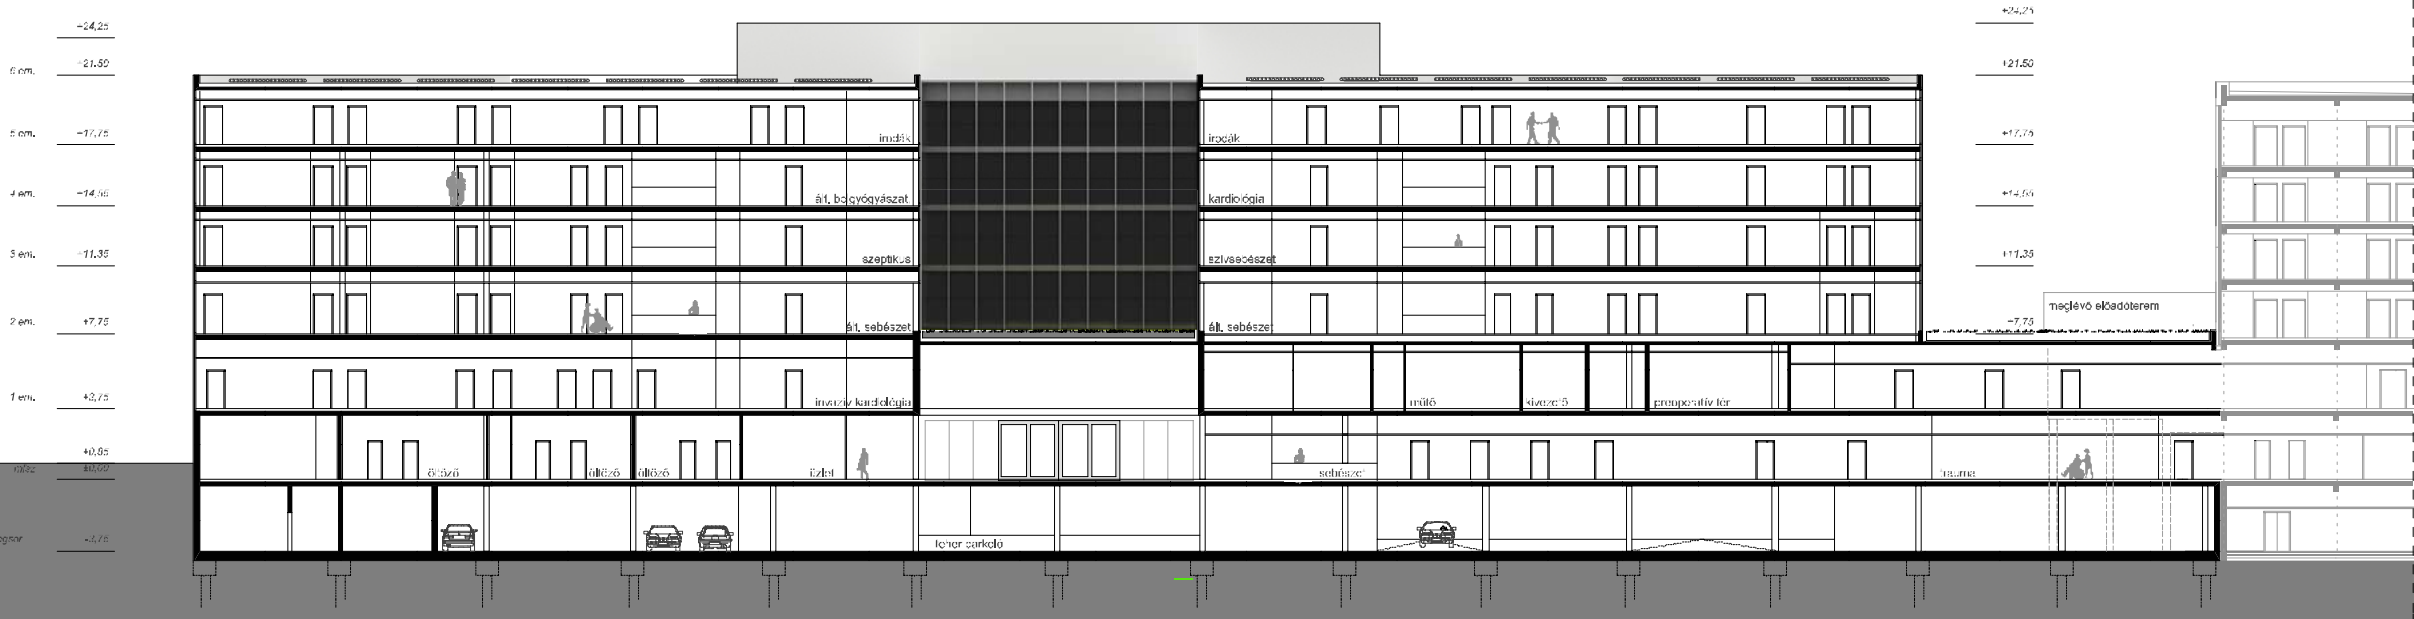

AA metszet

SZTE
265
ÁGYAS
KLINIKA

2. EMELET
AA METSZET
M=1:200

6