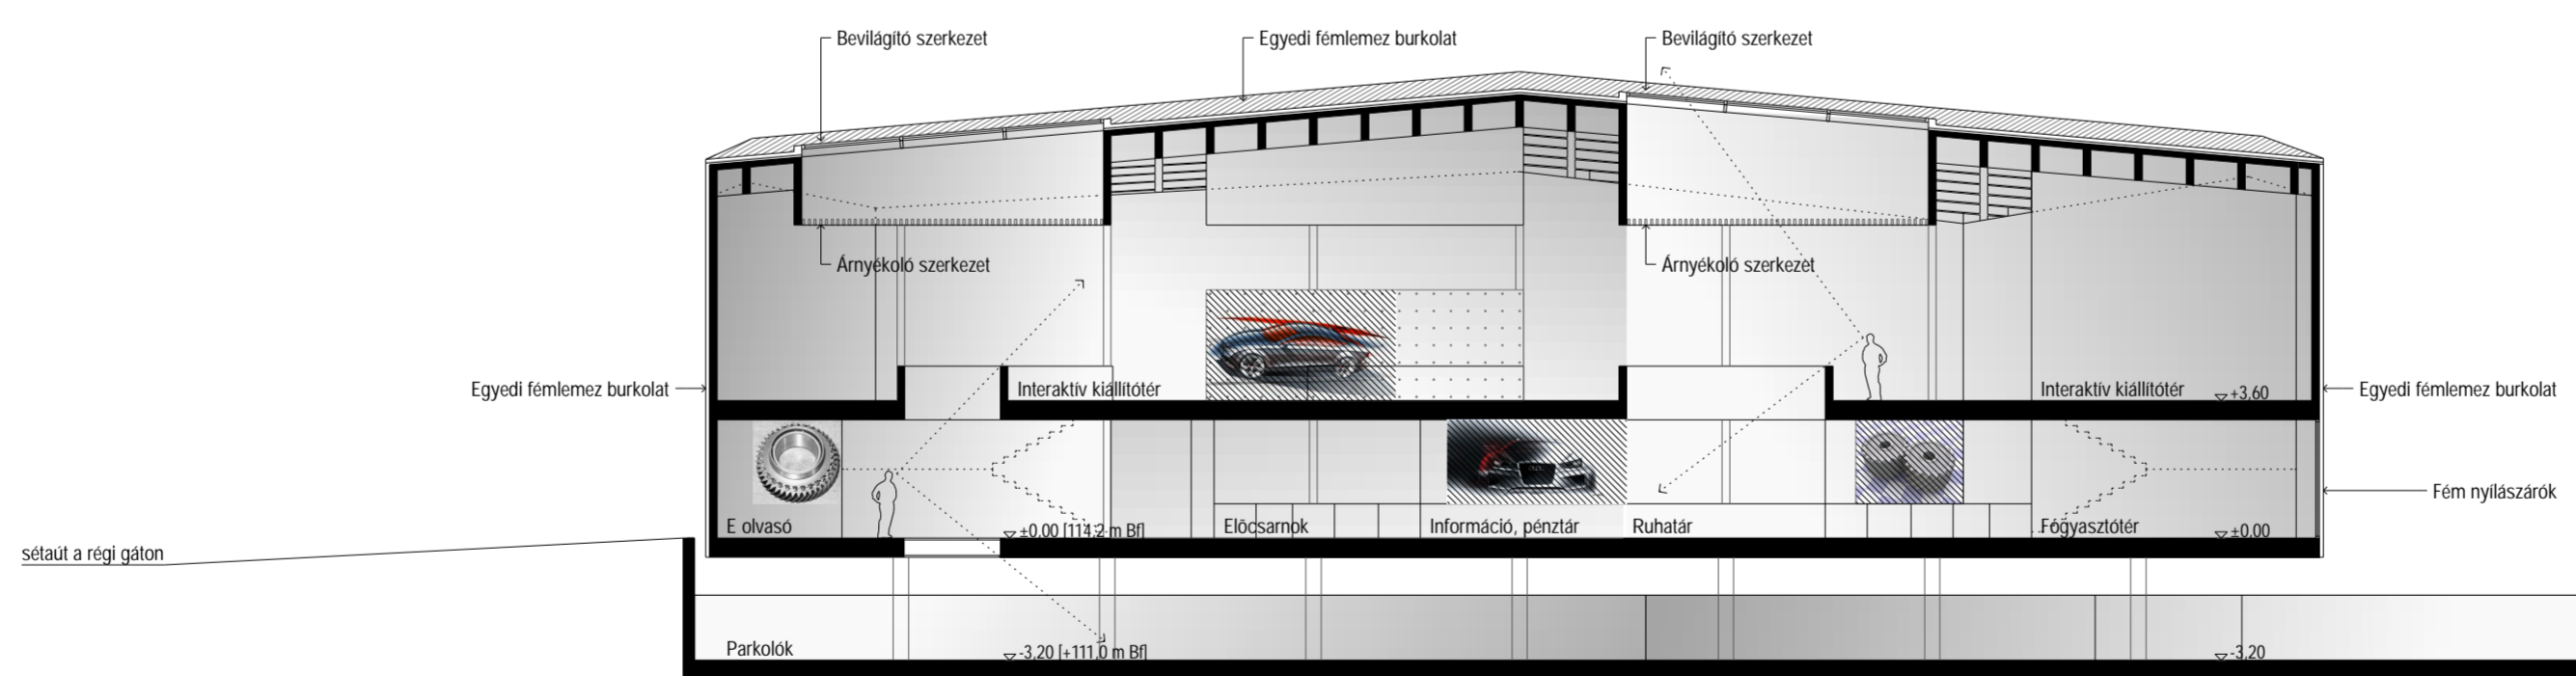

PINCESZINT ALAPRAJZA m 1:200

megérkezés

A-A METSZET m 1:200

Agóra Pólus
GYŐR
Interaktív Kiállítási Központ
országos tervpályázat
2009. február

02

0 1 5 m