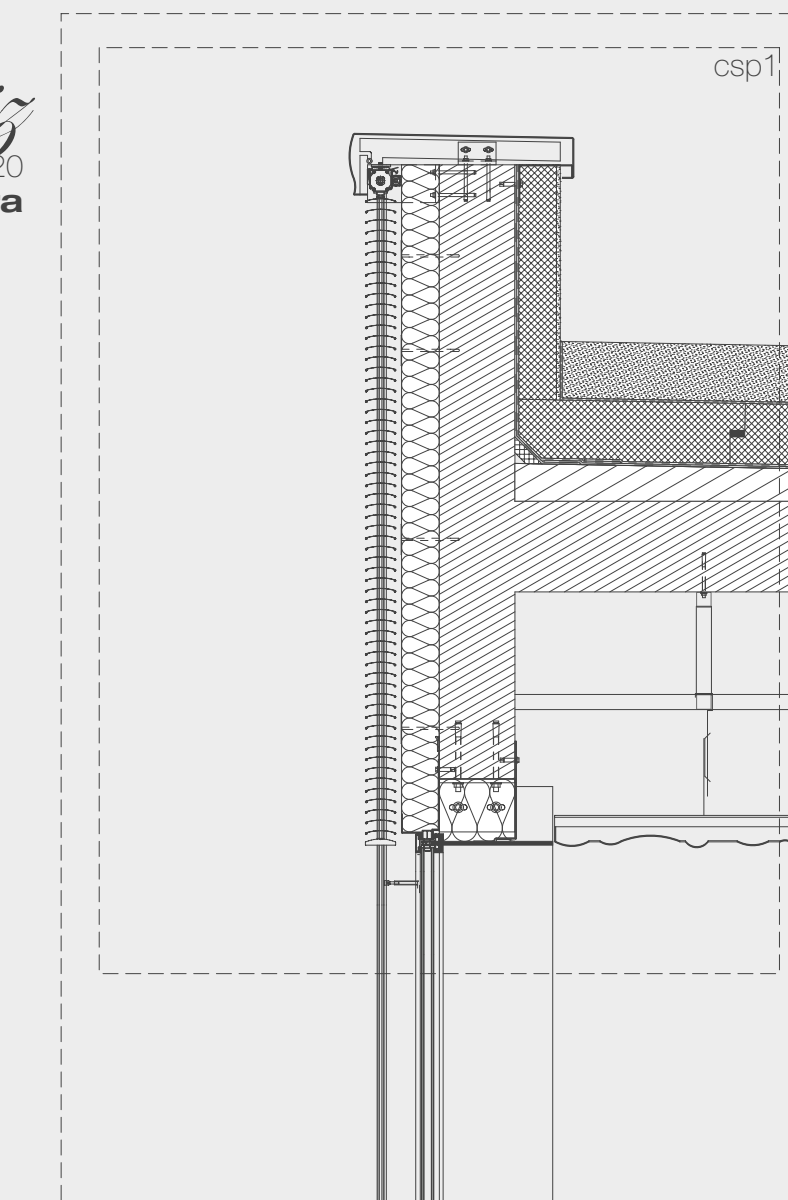

Attika

CSP1
m1:5
balra

Átnézeti rajz

m1:20
jobbra

Vízszintes borda

CSP2
m1:5
lent

Függőnyfal alsó csatlakozás

CSP3
m1:5
alul