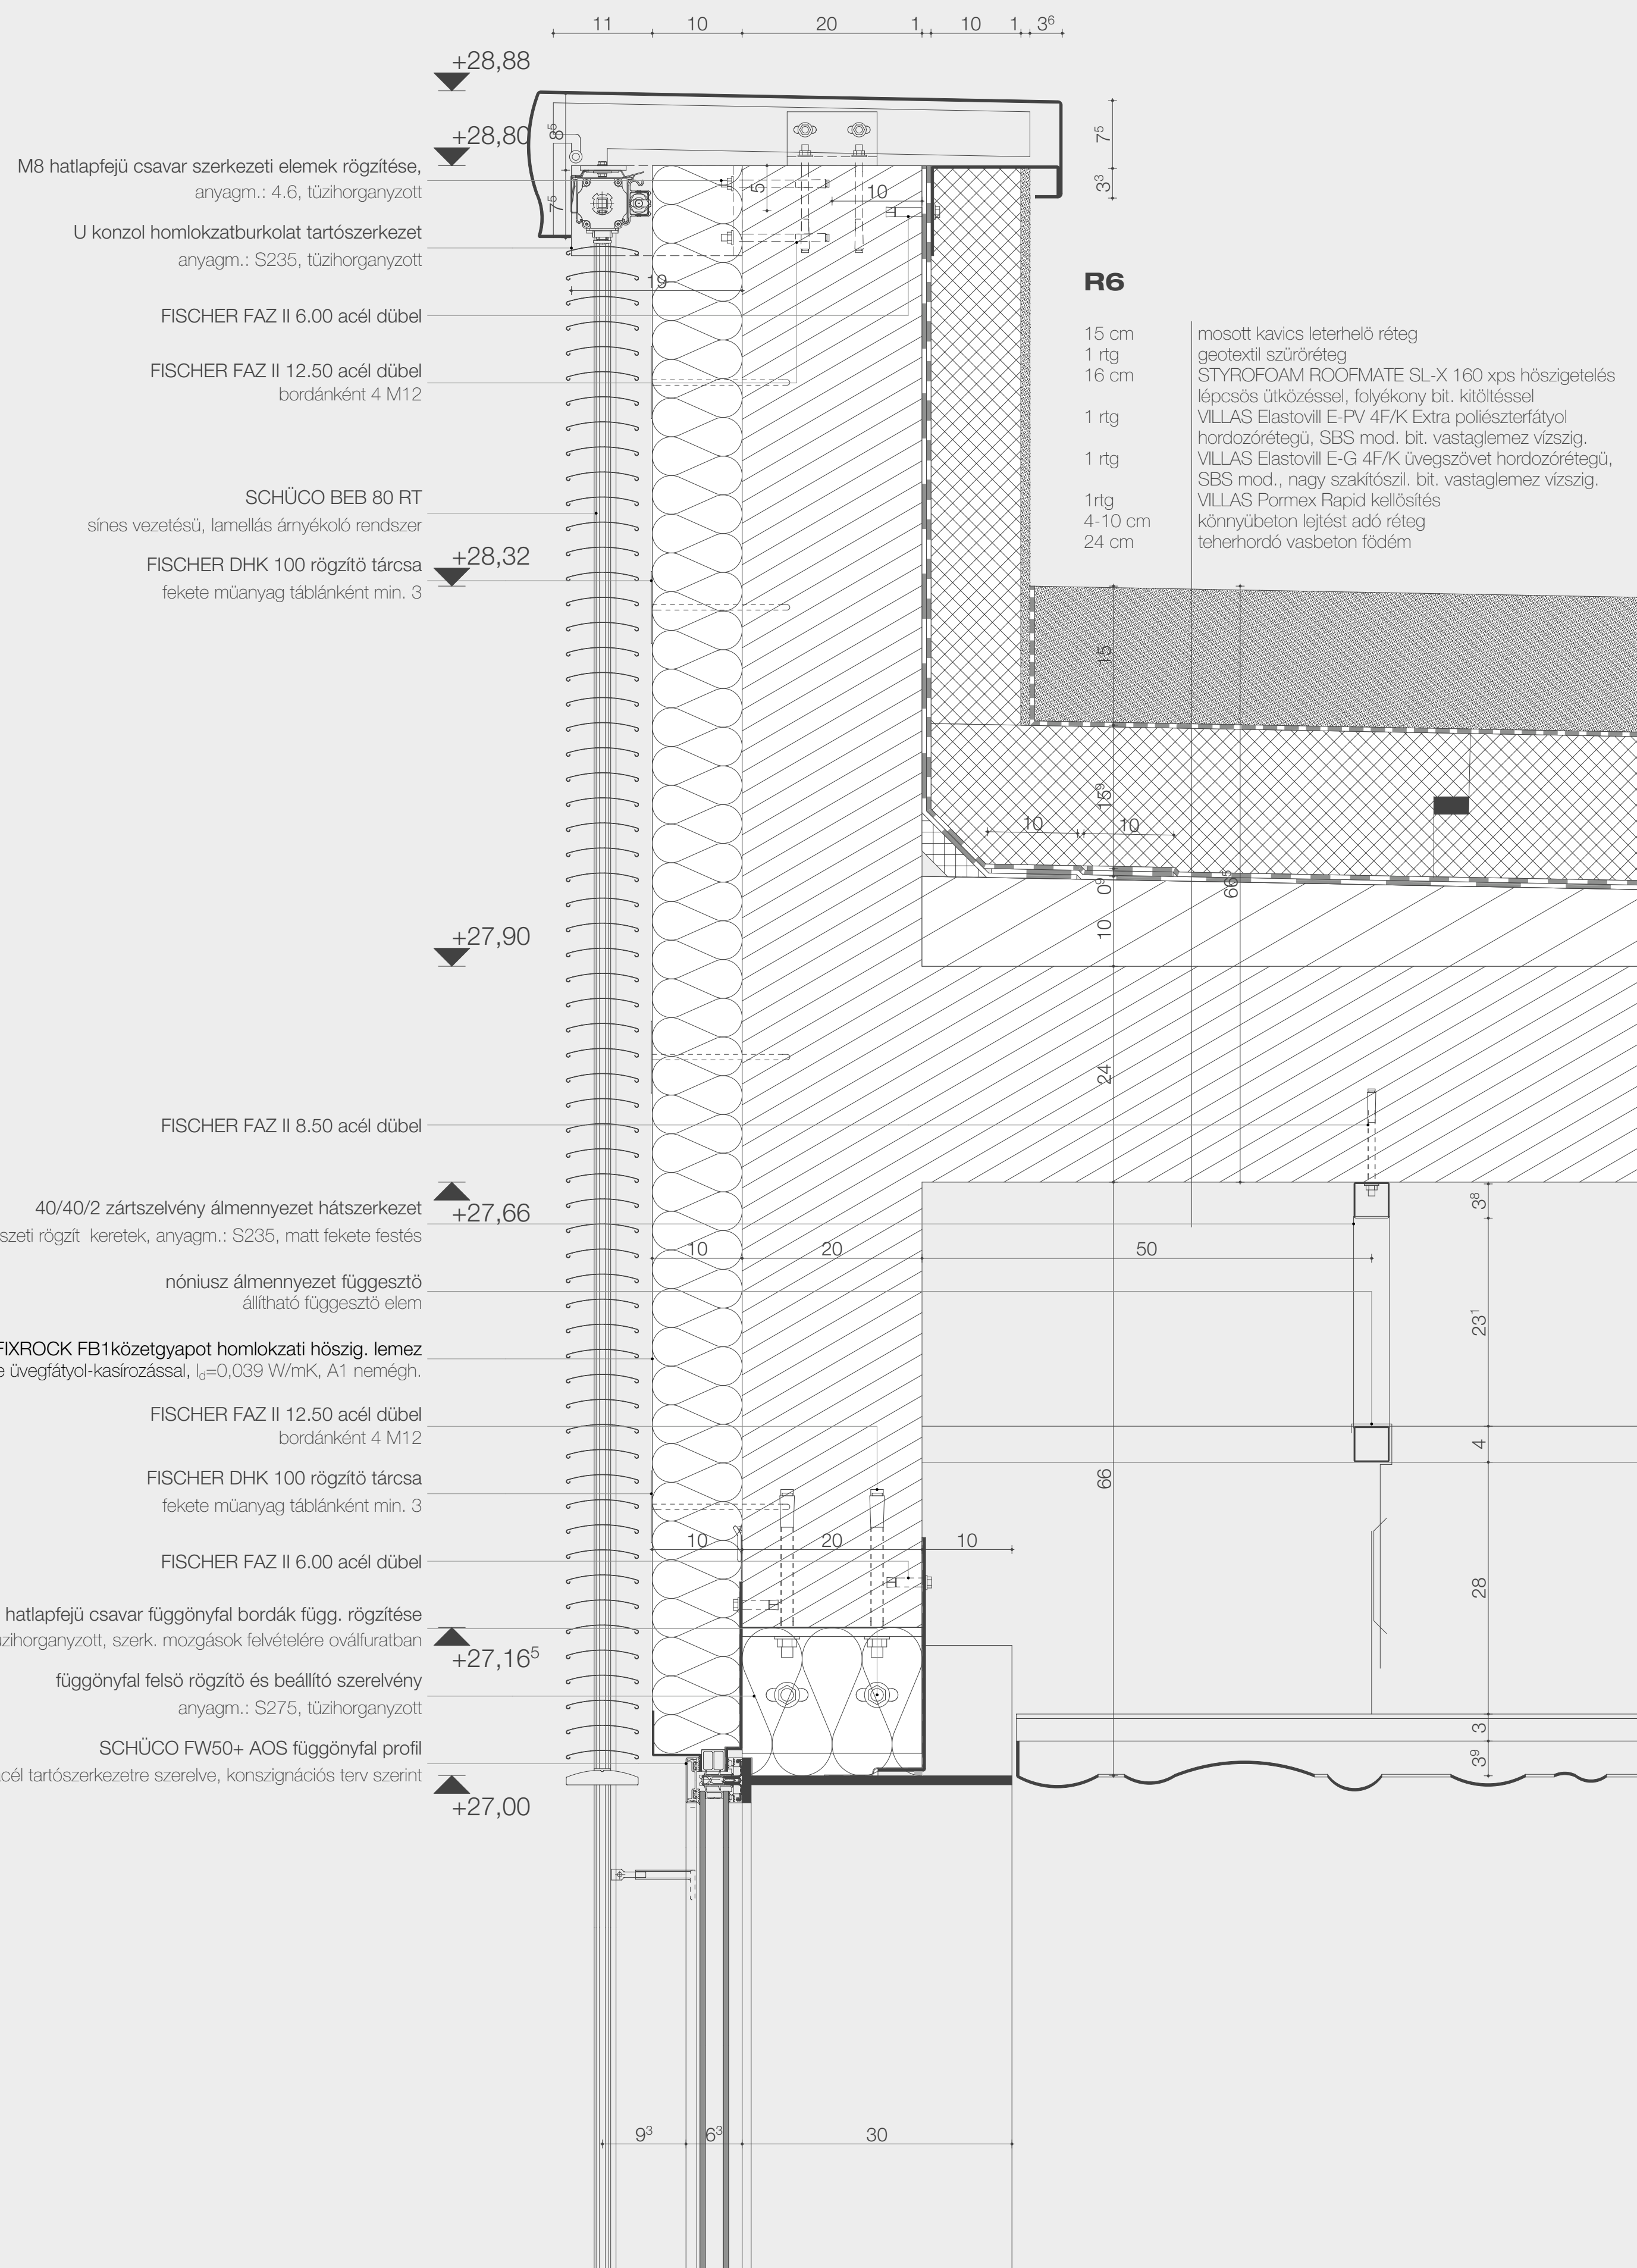

Attika

CSP1
m1:5
balra

Átnézeti rajz

m1:20
jobbra

Vízszintes borda

CSP2
m1:5
lent

Függőnyfal alsó csatlakozás

CSP3
m1:5
alul