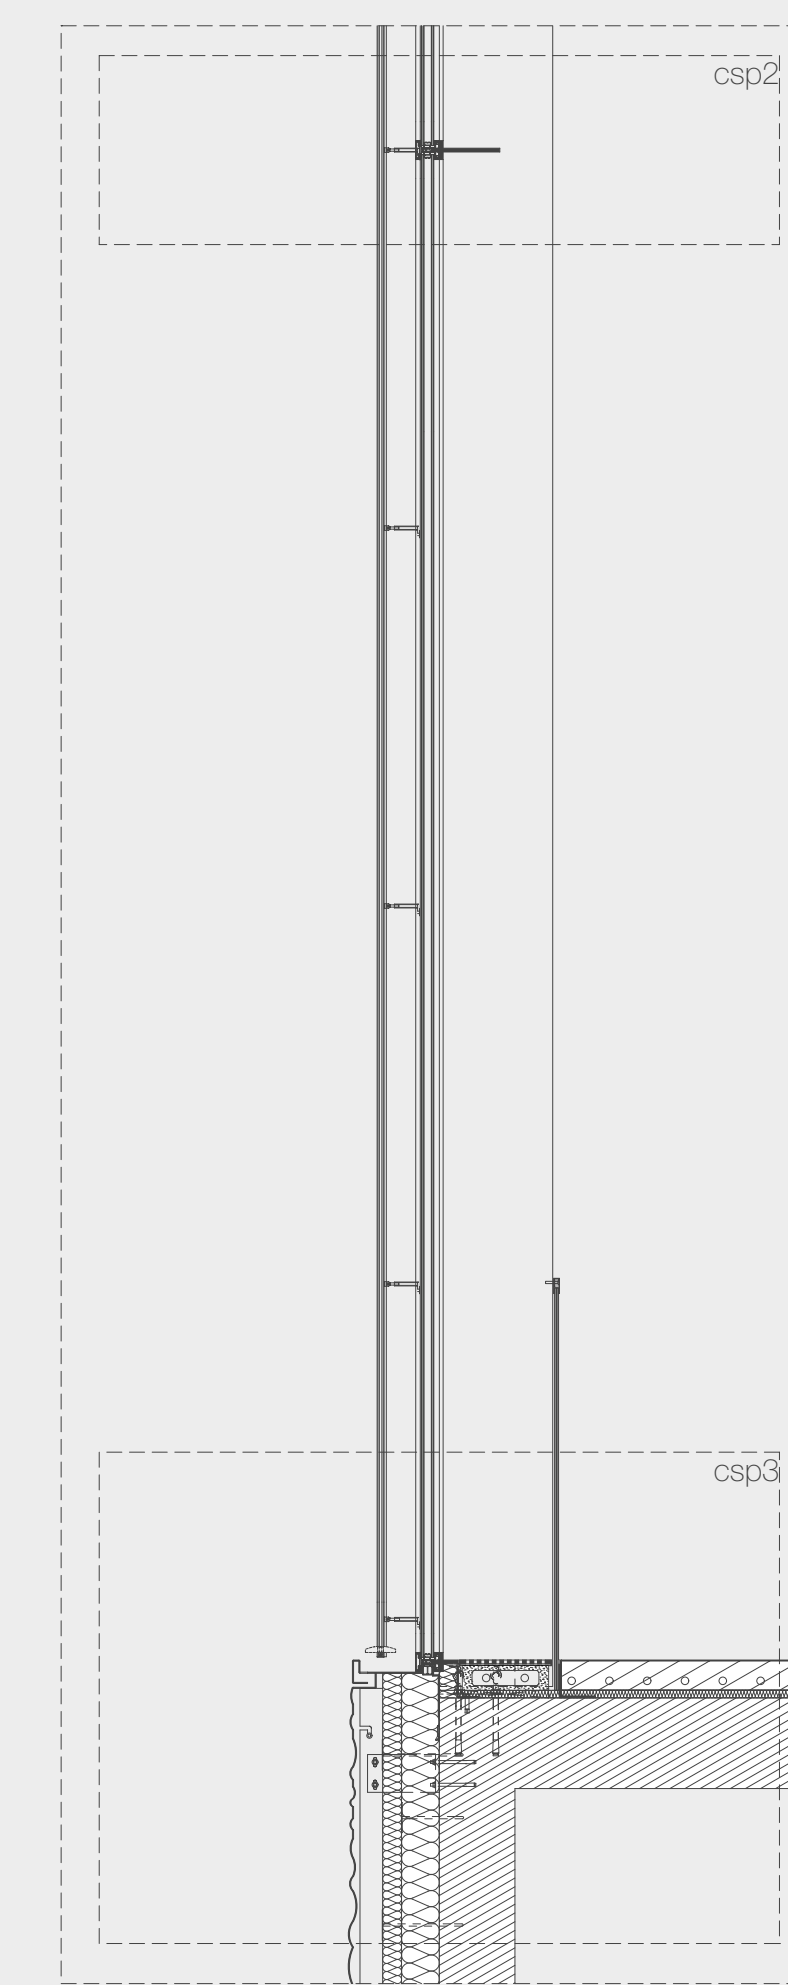

Attika

CSP1
m1:5
balra

Átnézeti rajz

m1:20
jobbra

Vízszintes borda

CSP2
m1:5
lent

Függőnyfal alsó csatlakozás

CSP3
m1:5
alul