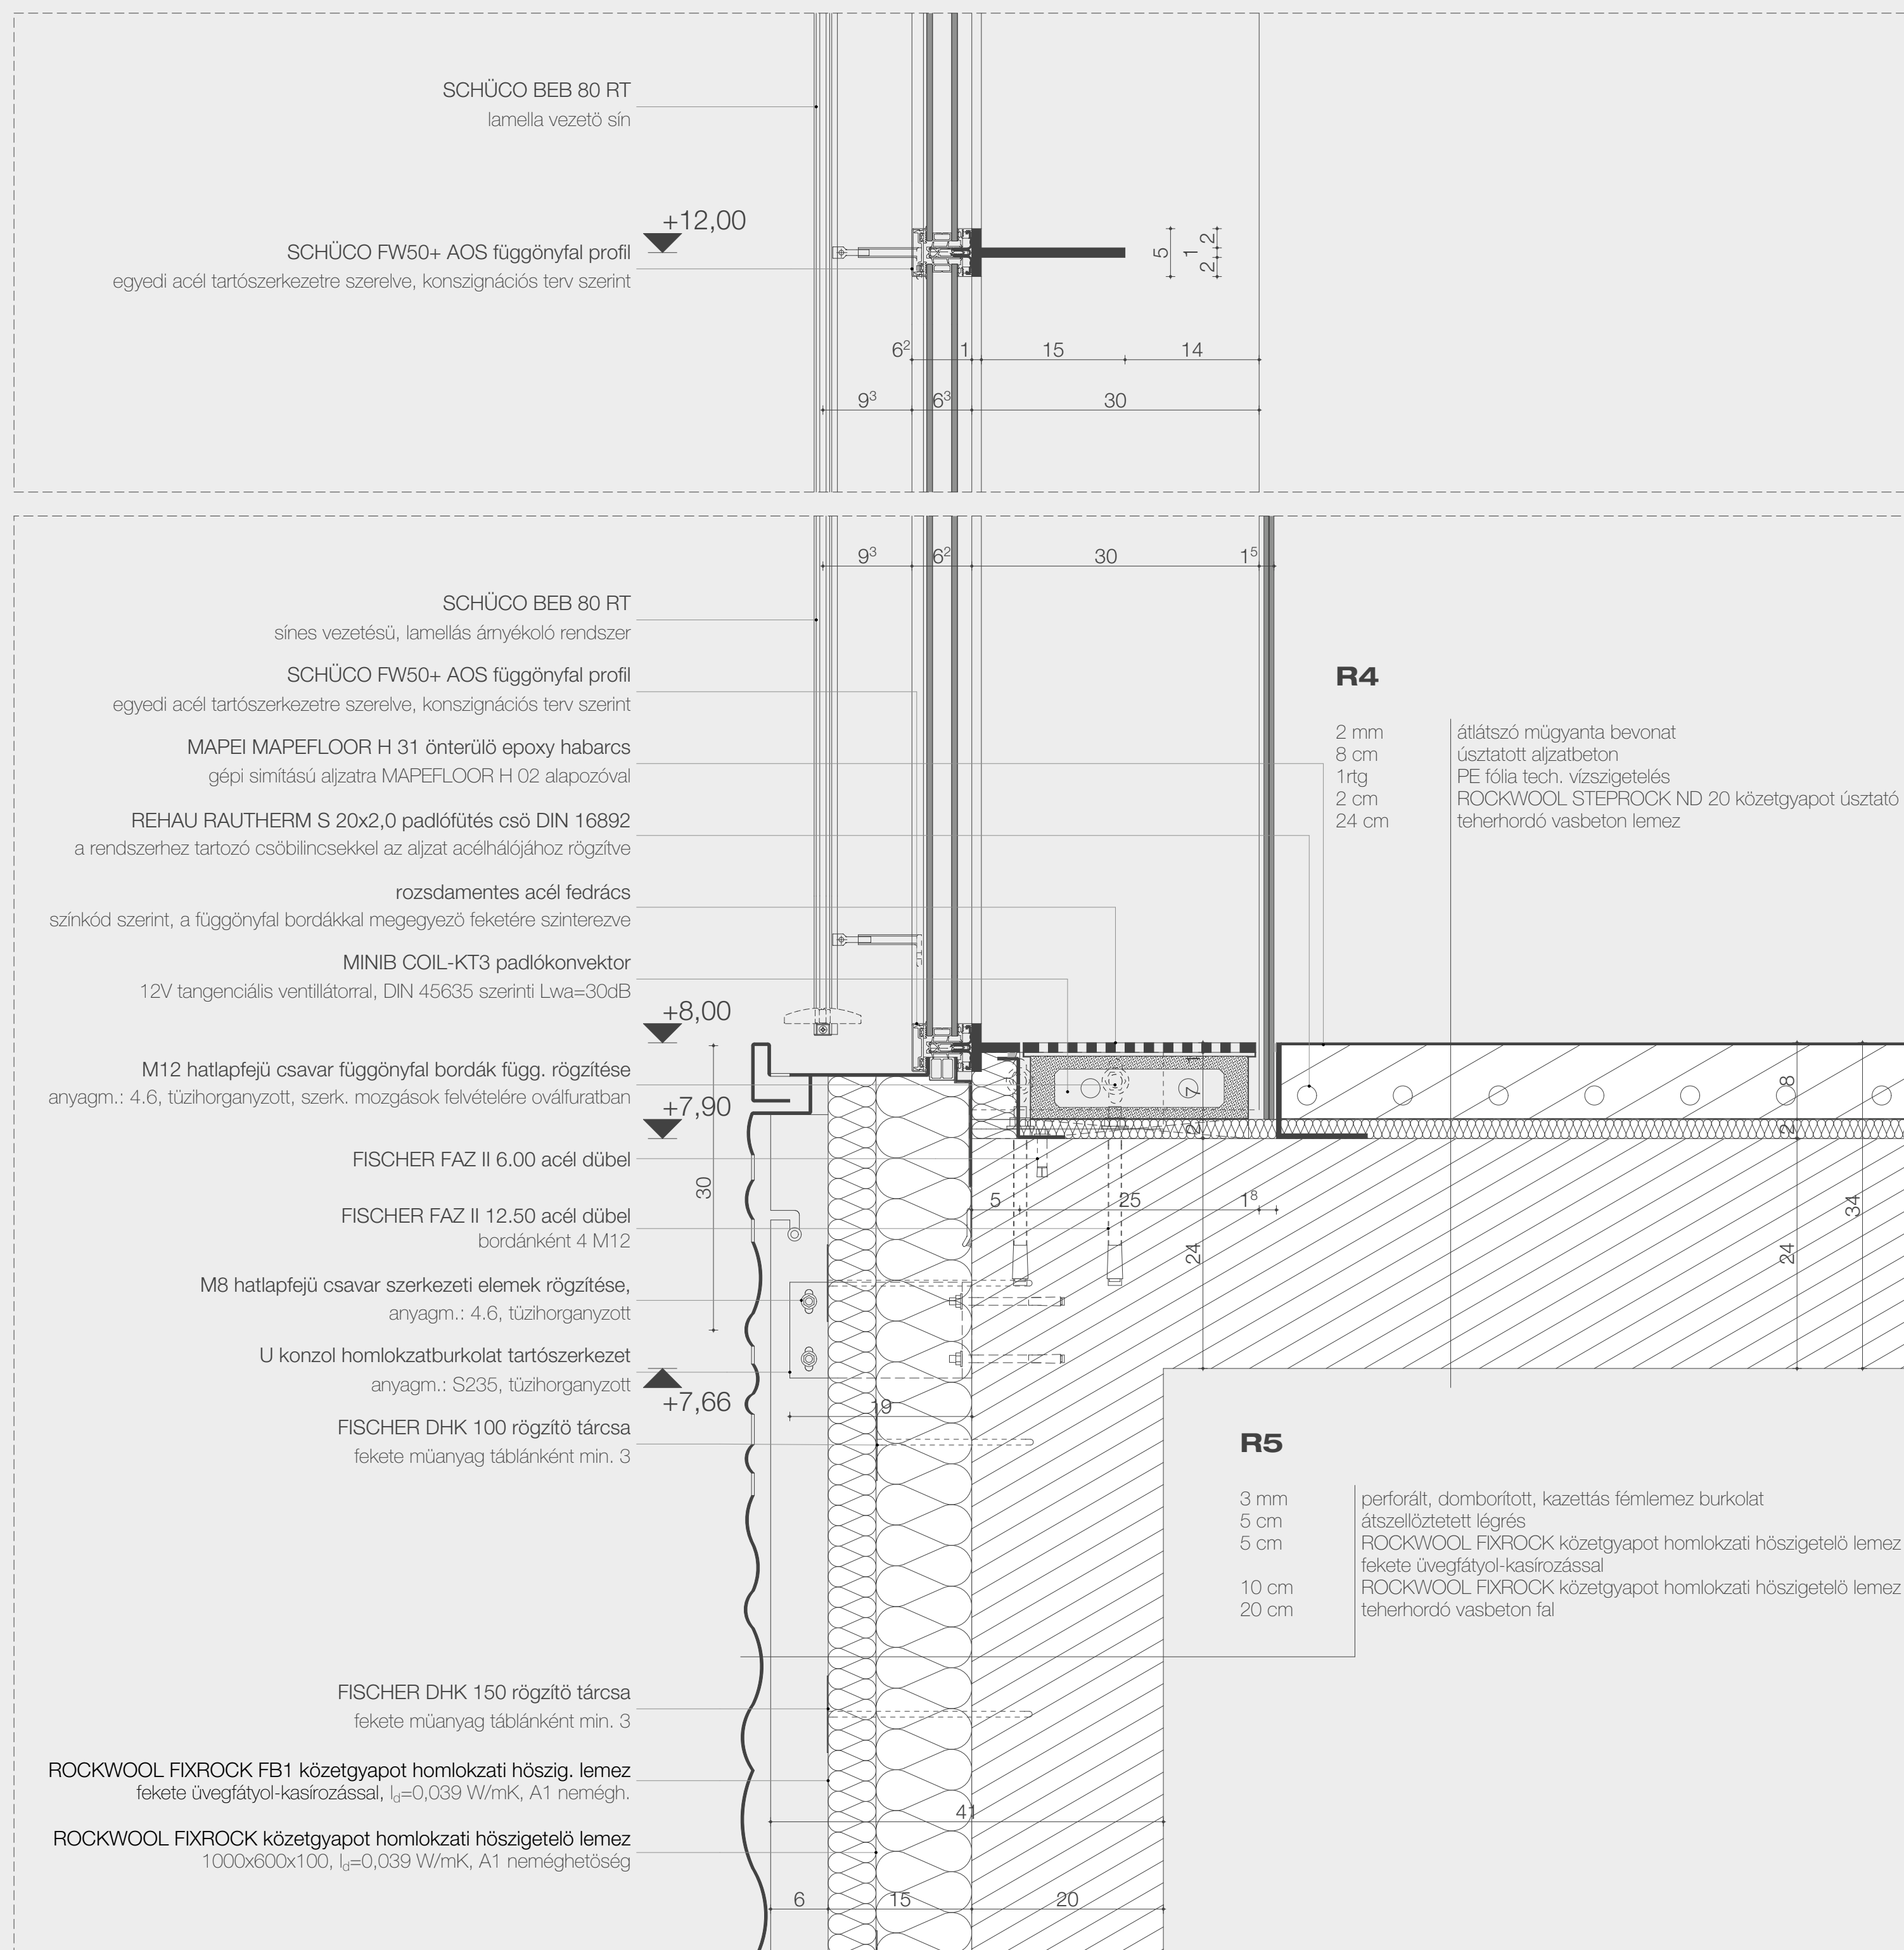

Attika

CSP1
m1:5
balra

Átnézeti rajz

m1:20
jobbra

Vízszintes borda

CSP2
m1:5
lent

Függőnyfal alsó csatlakozás

CSP3
m1:5
alul

raktár

a fapados galéria
budapest vágány utca 1
holicska ádám
csomópontok

13