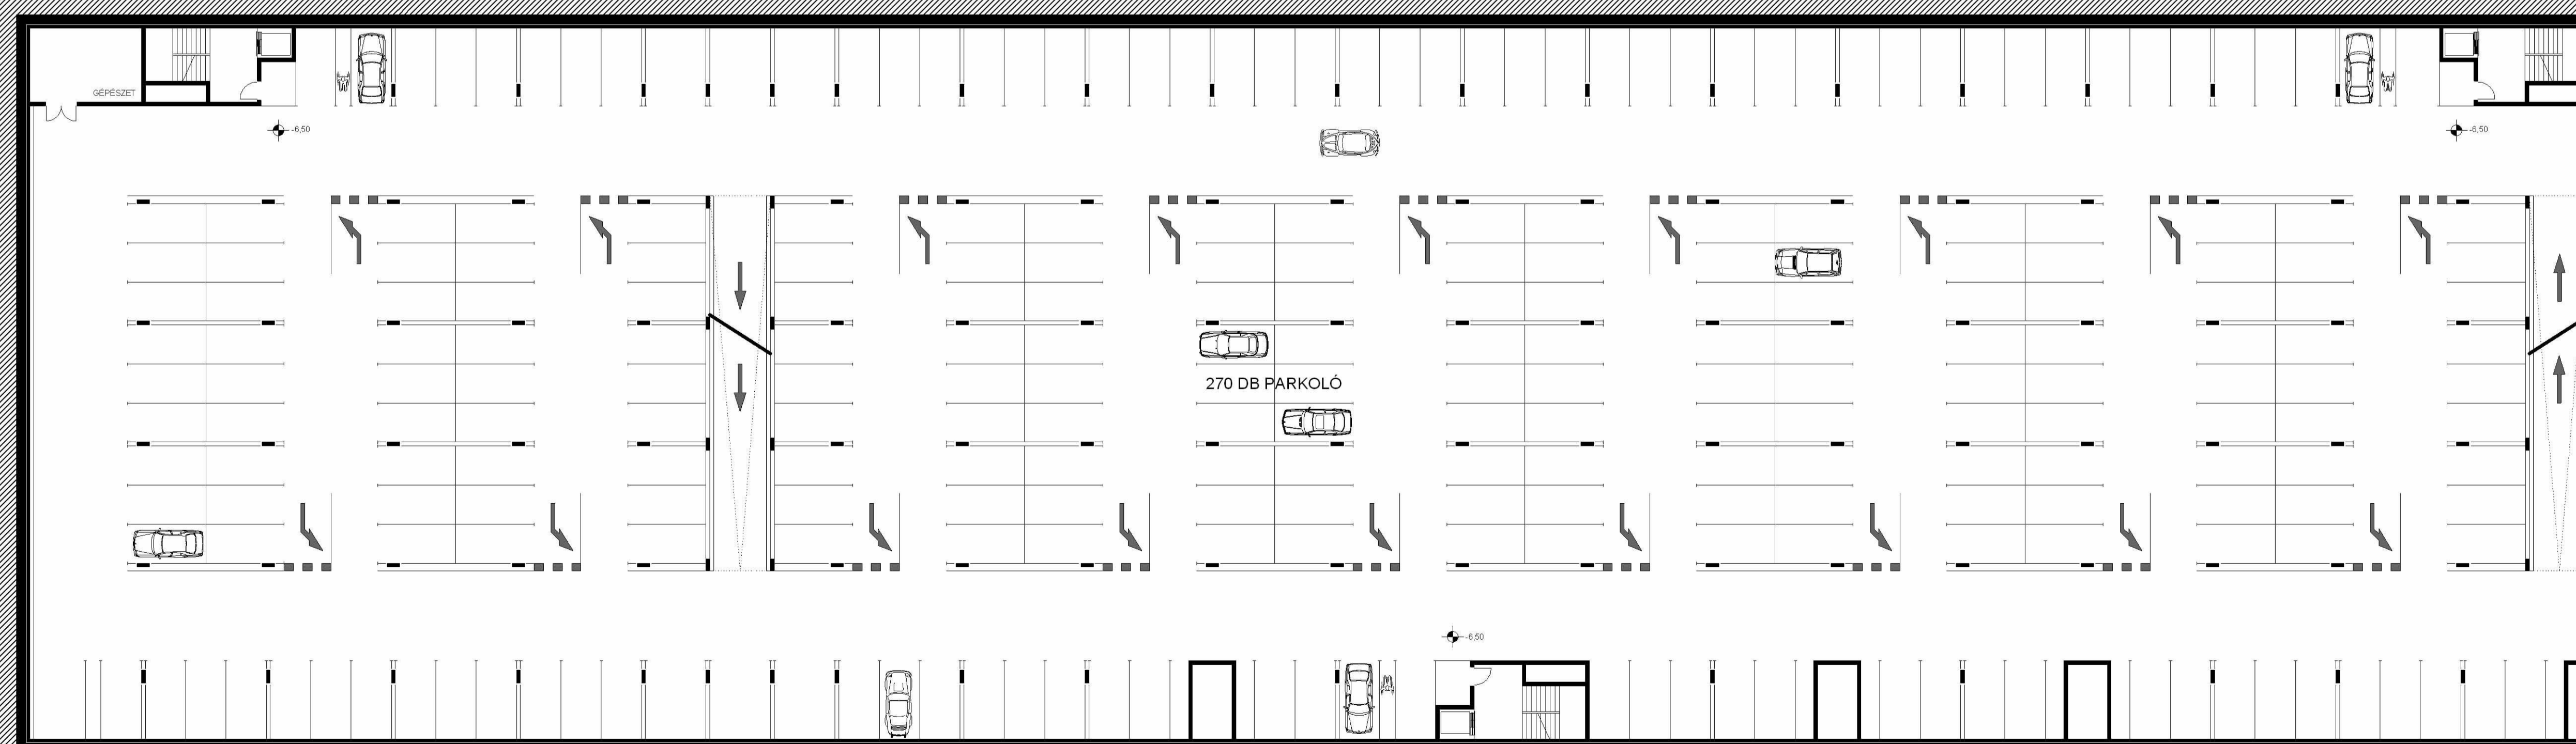

_3szinti alaprajz m1:250

ÚJPEST, SZENT ISTVÁN TÉR RENDEZÉSE II. ÜTEM - MÉLYGARÁZS ÉS VIRÁGPIAC ÉPÍTÉSZETI TERVPÁLYÁZAT 2.

_2szinti alaprajz m1:250