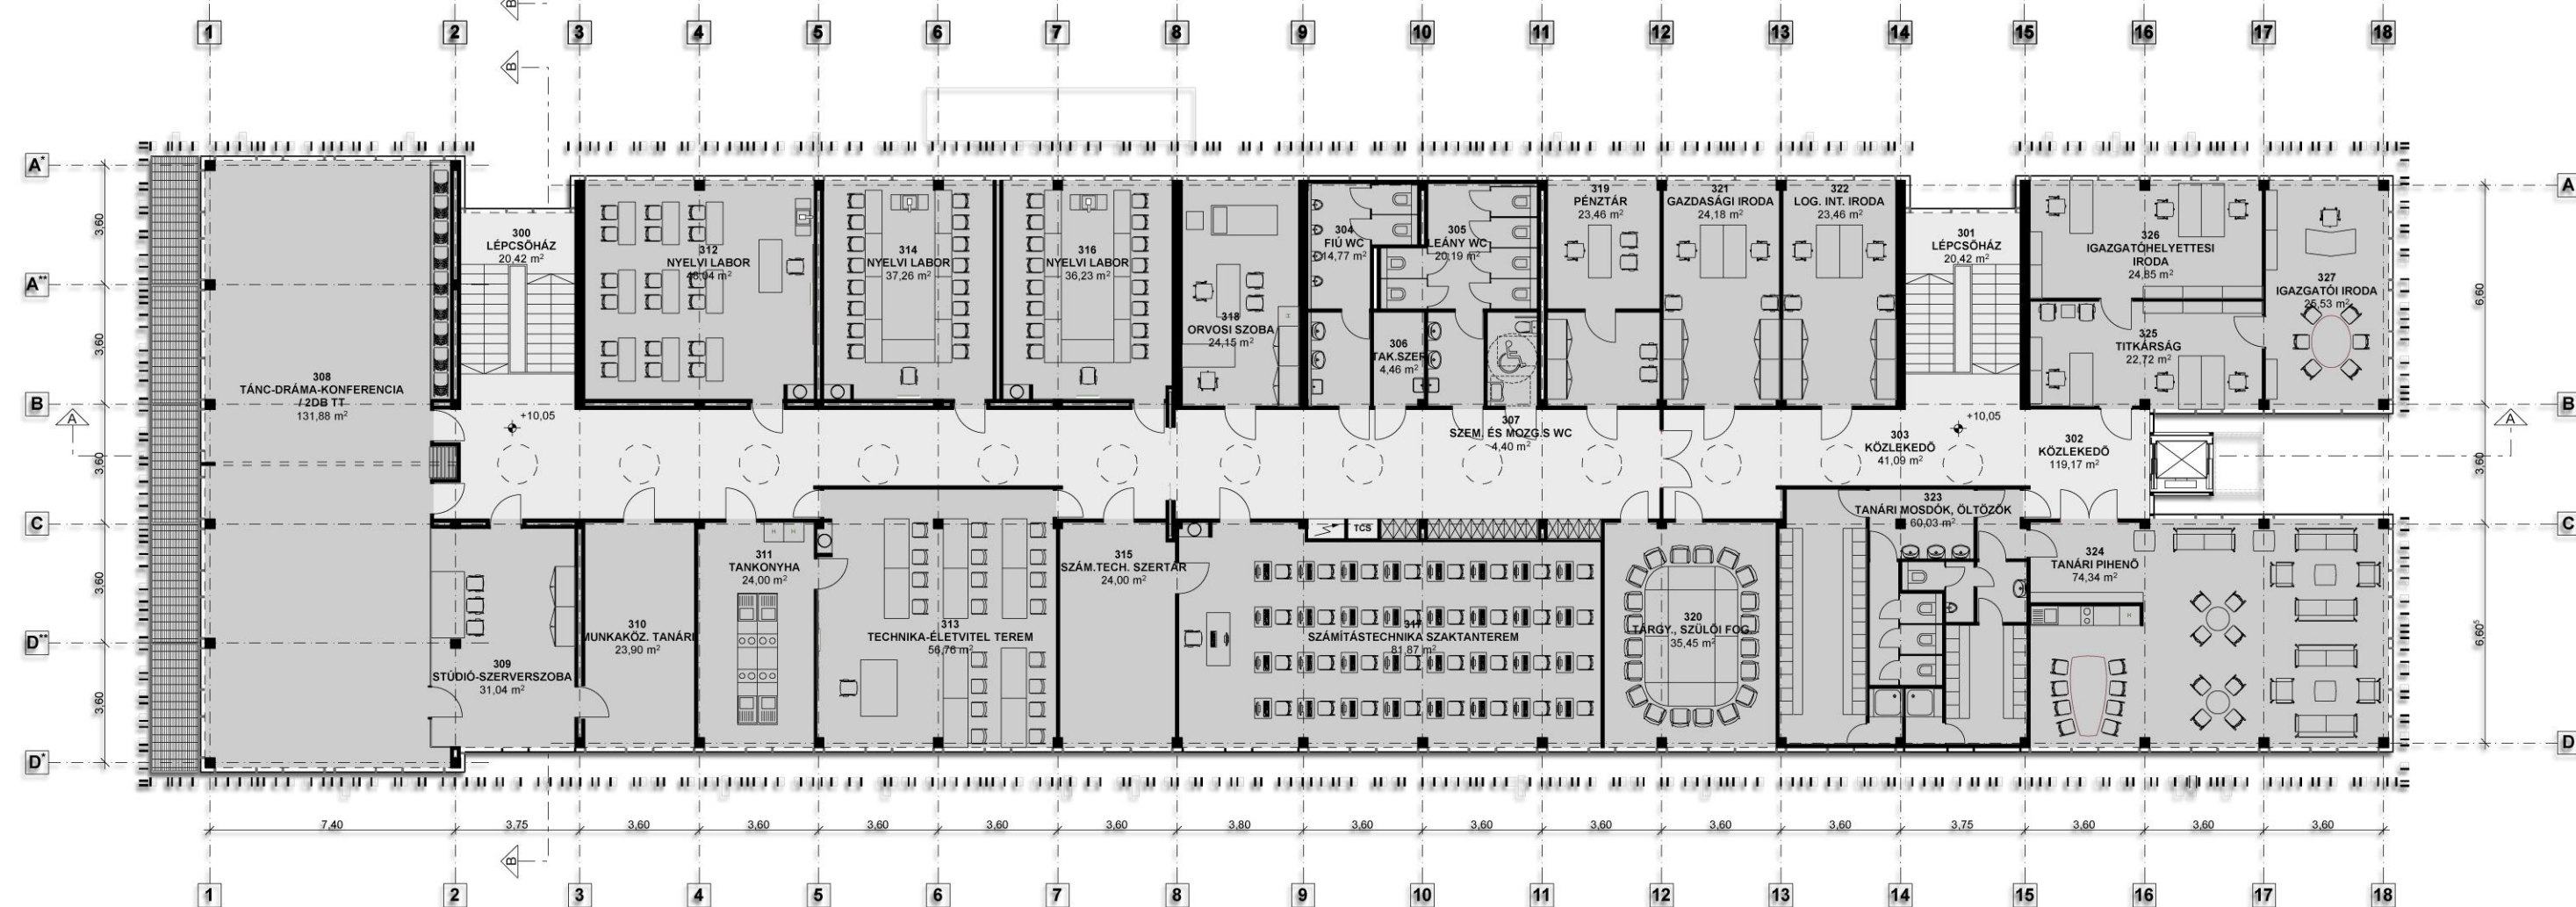

FÖLDSZINTI ALAPRAJZ M 1:200

1. ÉMELETI ALAPRAJZ M 1:200

2. ÉMELETI ALAPRAJZ M 1:200

3. ÉMELETI ALAPRAJZ M 1:200

TÁNTEREM - HANGULATVILÁGÍTÁSBAN

B U D A Ö R S
HERMAN OTTÓ ÁLTALÁNOS ISKOLA
ÉMELETRÁÉPÍTÉSSEL TÖRTÉNŐ
BŐVÍTÉSE, ÁTALAKÍTÁSA
ÉPÍTÉSZETI TERVPÁLYÁZAT