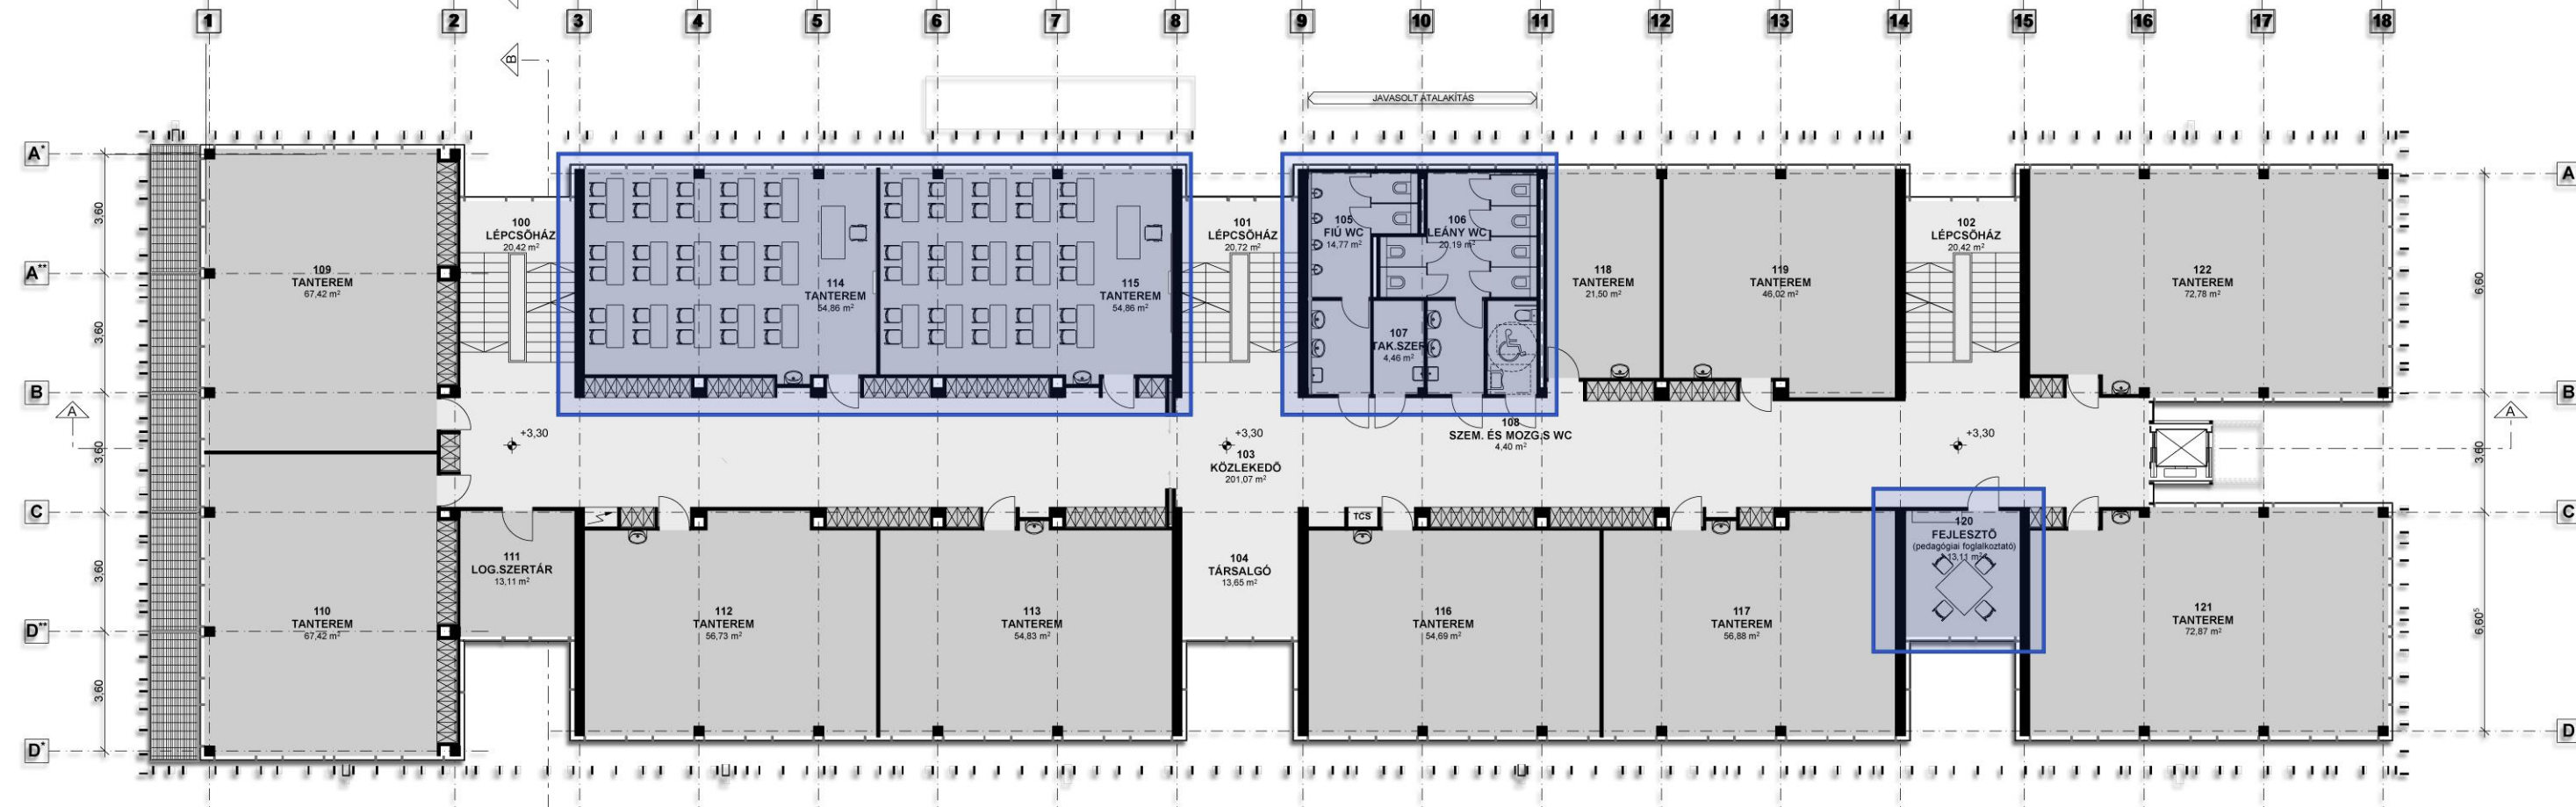

FÖLDSZINTI ALAPRAJZ M 1:200

1. ÉMELETI ALAPRAJZ M 1:200

2. ÉMELETI ALAPRAJZ M 1:200

3. ÉMELETI ALAPRAJZ M 1:200

TÁNTEREM - HANGULATVILÁGÍTÁSBAN

B U D A Ö R S
HERMAN OTTÓ ÁLTALÁNOS ISKOLA
ÉMELETRÁÉPÍTÉSSEL TÖRTÉNŐ
BŐVÍTÉSE, ÁTALAKÍTÁSA
ÉPÍTÉSZETI TERVPÁLYÁZAT