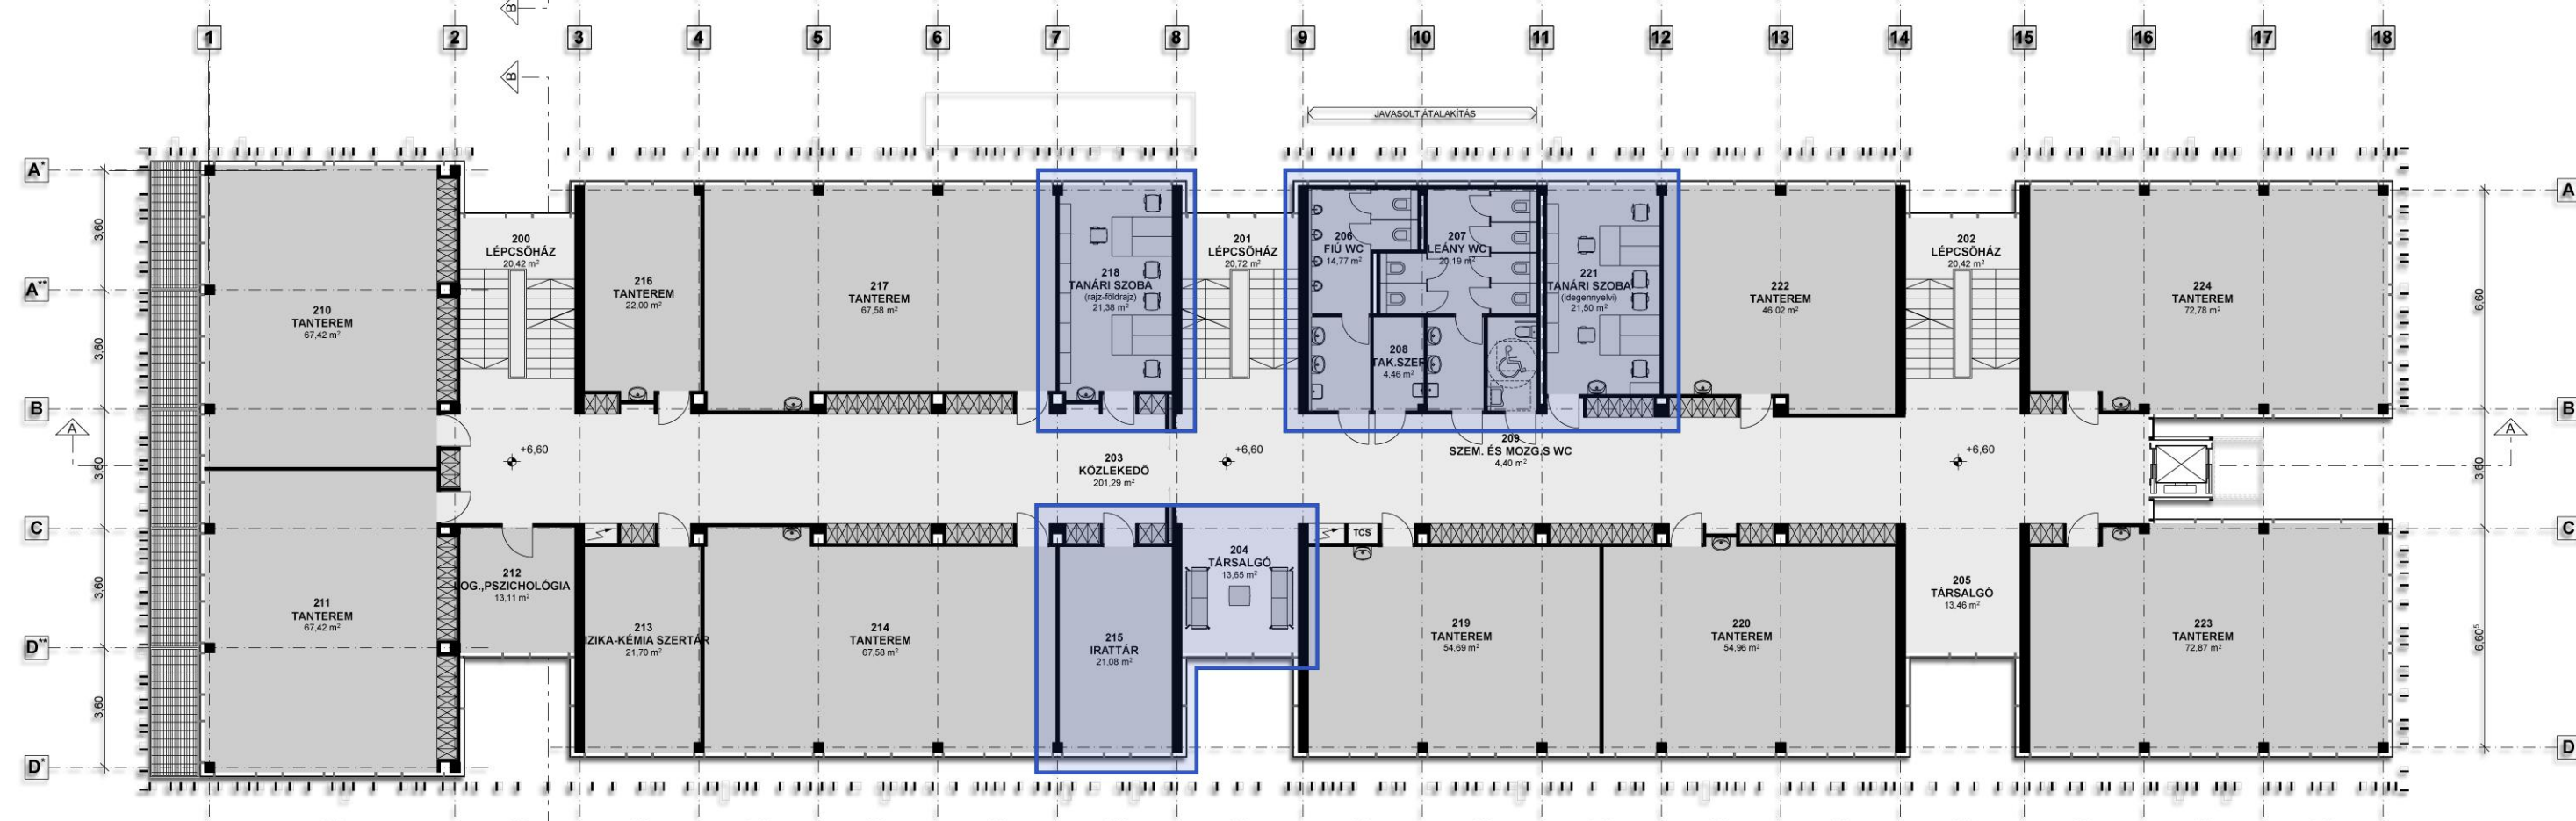

FÖLDSZINTI ALAPRAJZ M 1:200

1. ÉMELETI ALAPRAJZ M 1:200

2. ÉMELETI ALAPRAJZ M 1:200

3. ÉMELETI ALAPRAJZ M 1:200

TÁNTEREM - HANGULATVILÁGÍTÁSBAN

B U D A Ö R S
HERMAN OTTÓ ÁLTALÁNOS ISKOLA
ÉMELETRÁÉPÍTÉSSEL TÖRTÉNŐ
BŐVÍTÉSE, ÁTALAKÍTÁSA
ÉPÍTÉSZETI TERVPÁLYÁZAT