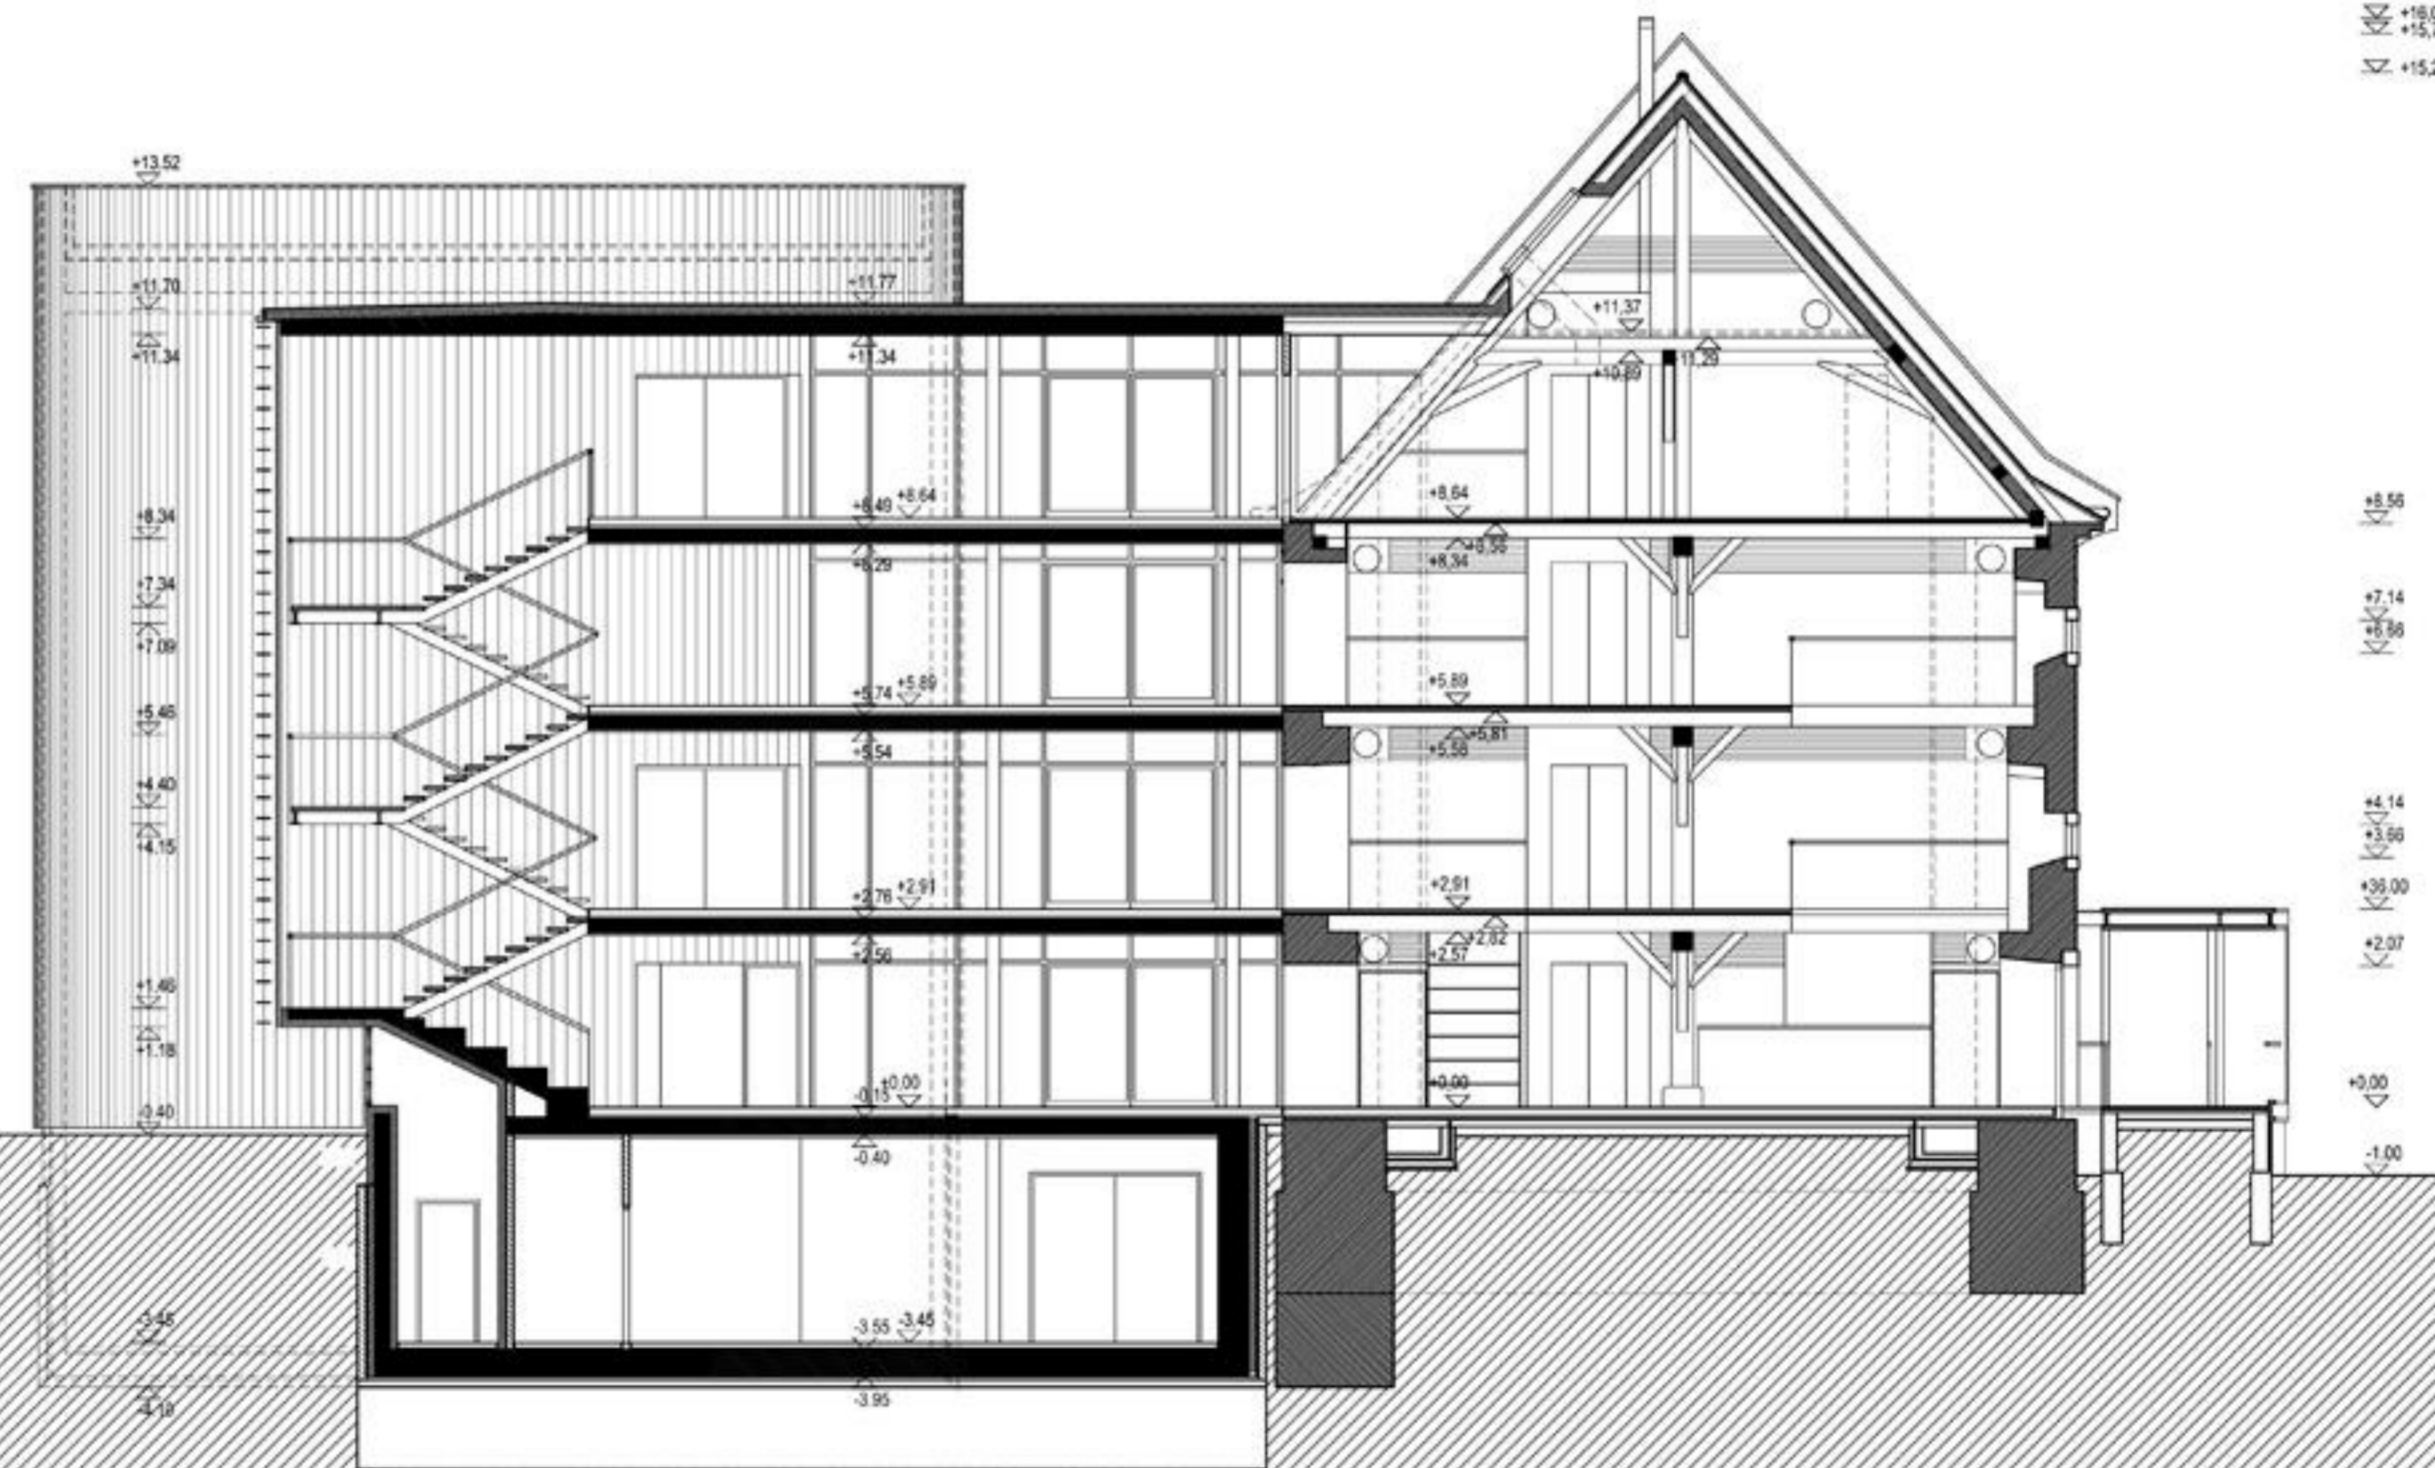

B-B METSZET

C-C METSZET

**FUTURA- MAGTÁR
ÚJRAHASZNOSÍTÁSA**

ZSŰRITERV
ÉPÍTÉSI ENGEDÉLYHEZ

MOSONMAGYARÓVÁR
SZENT ISTVÁN KIRÁLY ÚT 142.
HRSZ:2443/1

B-B METSZET
C-C METSZET

E8

M=1:100
2009.MÁRCIUS