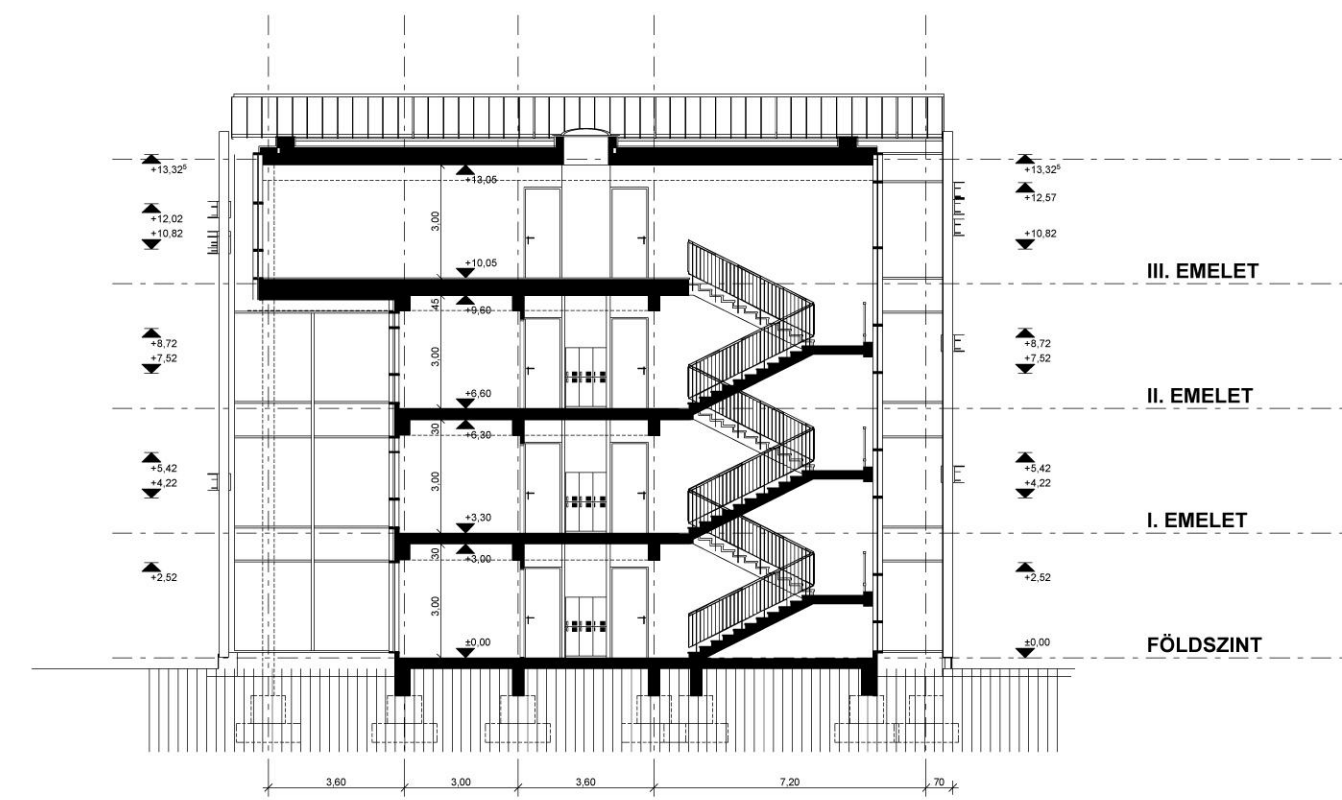

AA METSZET M 1:200

BB METSZET M 1:200

B U D A Ö R S
HERMAN OTTÓ ÁLTALÁNOS ISKOLA
EMELETTRÁÉPÍTÉSSEL TÖRTÉNŐ
BŐVÍTÉSE, ÁTALAKÍTÁSA
ÉPÍTÉSZETI TERVPÁLYÁZAT