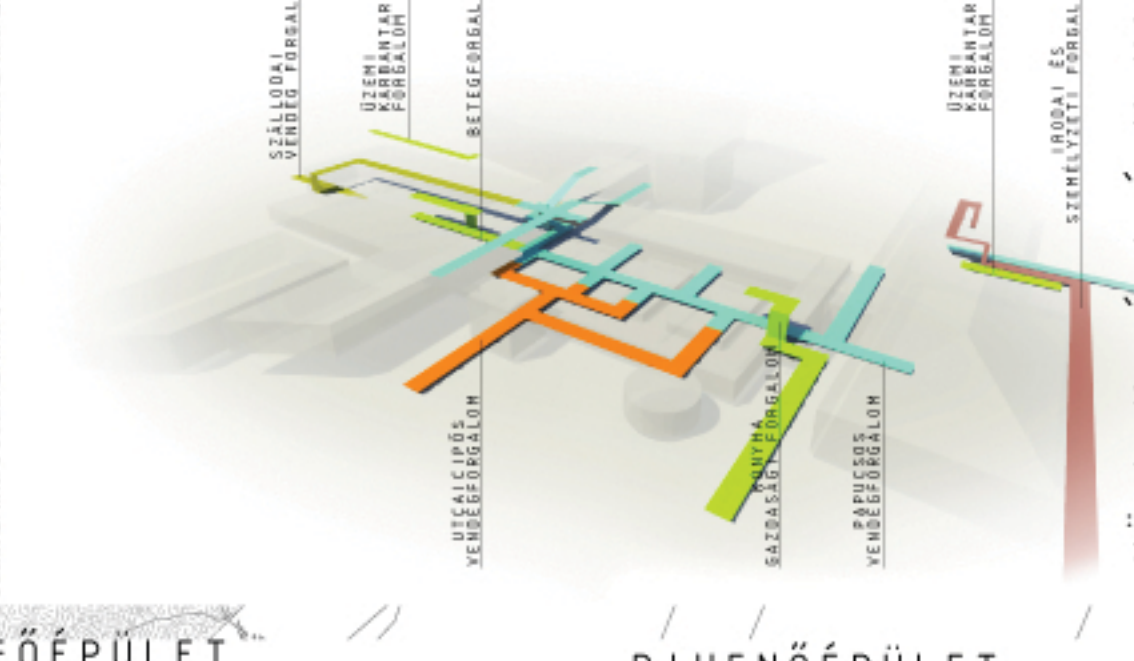

MEGLÉVŐ ÁLLAPOT

1. ÜTEM

2. ÜTEM

3. ÜTEM

KÖZLEKEDÉSI ÚTVONALAK

FŐÉPÜLET		PIHENŐÉPÜLET			
F01	ELŐTÉR	37,00 M ²	F30	KÖZLEKEDŐBLOKK	22,12 M ²
F02	SZELFŐGŐ	9,38 M ²	F31	SÚFÉ	21,48 M ²
F03	ELŐCSARNOK	28,89 M ²	F32	ELEKTROMOS K.	22,47 M ²
F04	M. ÖLTÖZŐ	10,22 M ²	F33	KÖZLEKEDŐBLOKK	20,82 M ²
F05	M. WC	9,07 M ²	F34	VIZESBLOKK	20,39 M ²
F06	KÖZLEKEDŐ	13,77 M ²	F35	KÖZLEKEDŐ	20,12 M ²
F07	TARTÓZKODÓ	15,21 M ²	F36	PIHENŐ	116,46 M ²
F08	NŐI ÖLTÖZŐ	210,89 M ²			
F09	VIZESBLOKK	63,59 M ²			
F10	VEGYES ÖLTÖZŐ	161,51 M ²			
F11	VIZESBLOKK	47,09 M ²			
F12	HOSODBLOKK	14,29 M ²			
F13	FÉRFI ÖLTÖZŐ	163,14 M ²			
F14	VIZESBLOKK	53,75 M ²			
F15	ORVOSI SZOBÁK	69,96 M ²			
F16	MASSZÁZS	172,75 M ²			
F17	KÖZLEKEDŐBLOKK	50,26 M ²			
F18	PIHENŐ	788,06 M ²			
F19	KÖZLEKEDŐBLOKK	32,72 M ²			
F20	SAKREDÉLŐ	569,02 M ²			
F21	GYÖGYÁSZAT	815,47 M ²			
F22	KÖZLEKEDŐBLOKK	93,98 M ²			
ÉLMÉNYFÜRDŐ					
F23	ELŐTÉR	261,98 M ²			
F24	ÉLMÉNYFÜRDŐ	2284,13 M ²			
F25	VIZESBLOKK	20,79 M ²			
F26	VIZESBLOKK	26,74 M ²			
F27	KÖZLEKEDŐBLOKK	15,17 M ²			
F28	GY. PIHENTető	18,48 M ²			
F29	PELENKAZÓ, SZ.	19,31 M ²			