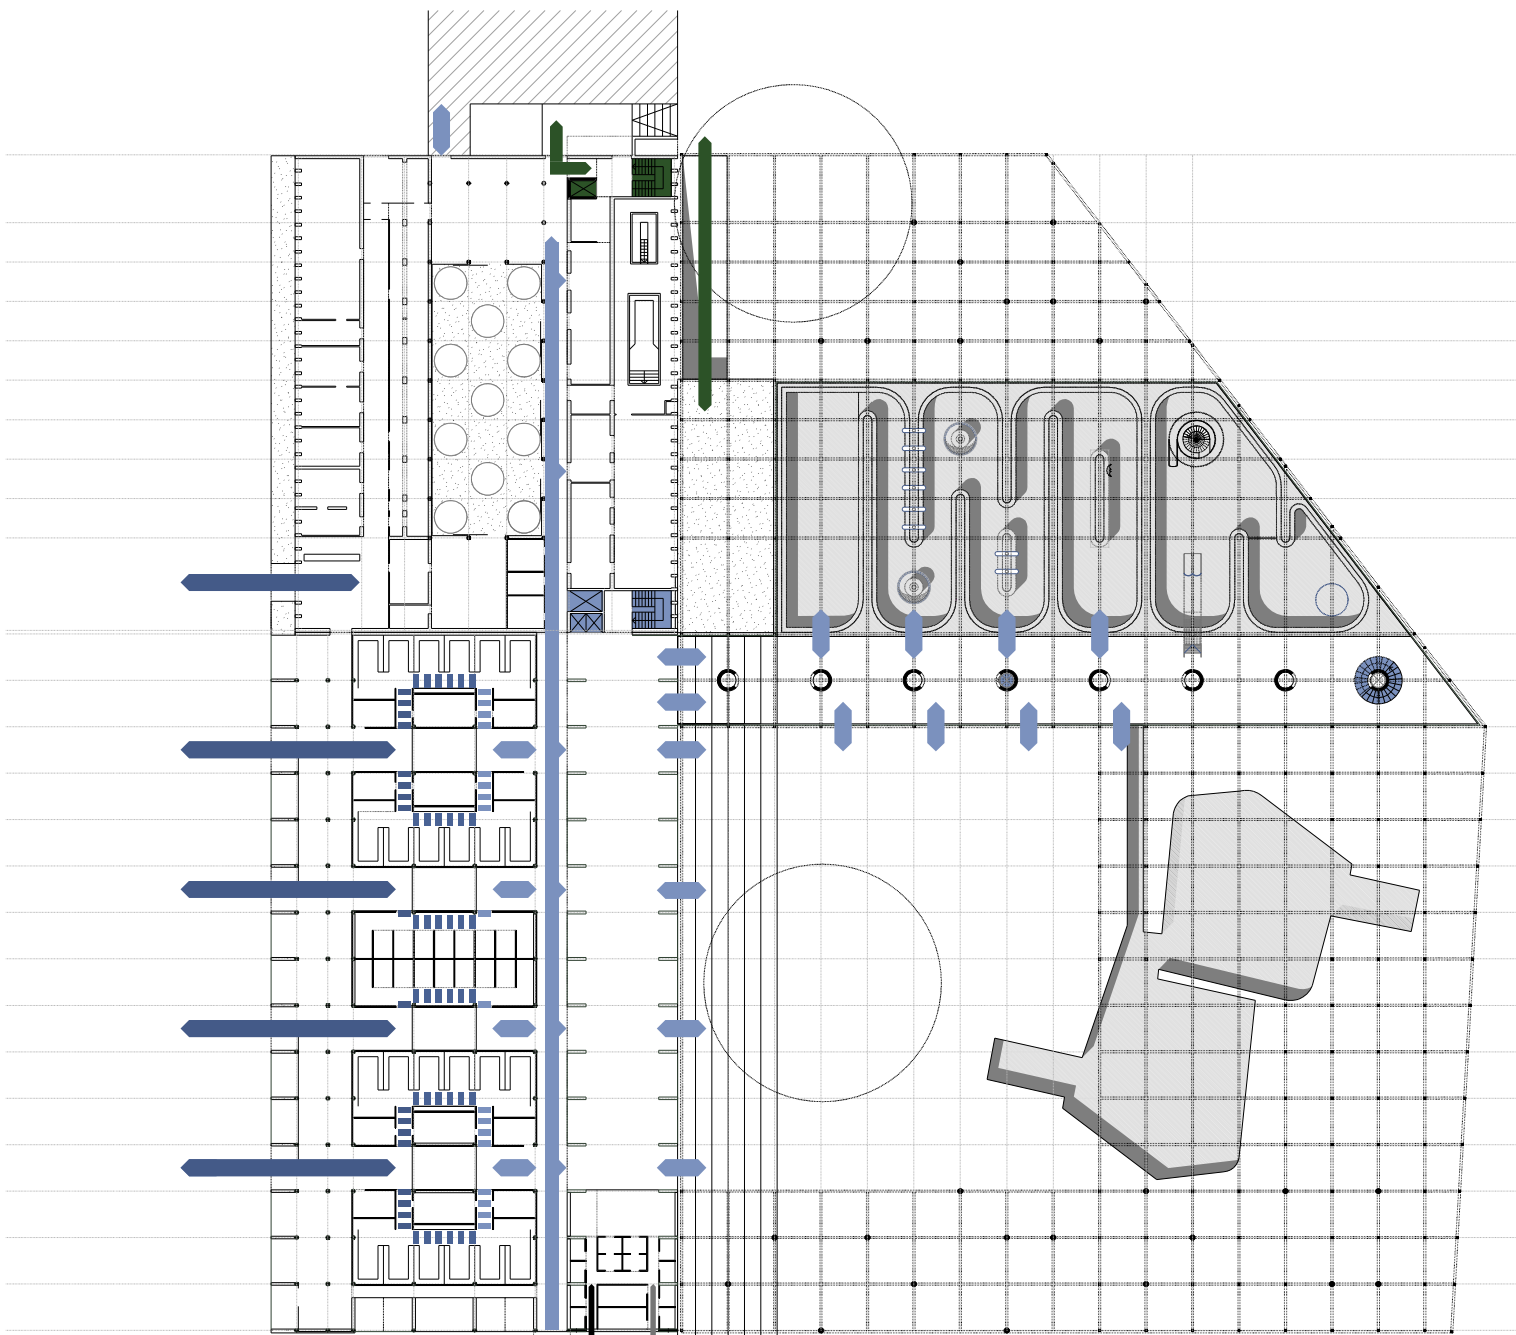

gyulai várfürdő fejlesztése 2009.  
 funkciósema  
 földszint átnézeti alaprajz

- vendégforgalom / utcai
- vendégforgalom / fürdő
- személyzet / utcai
- személyzet / fürdő
- konyházem / fehér
- konyházem / fekete