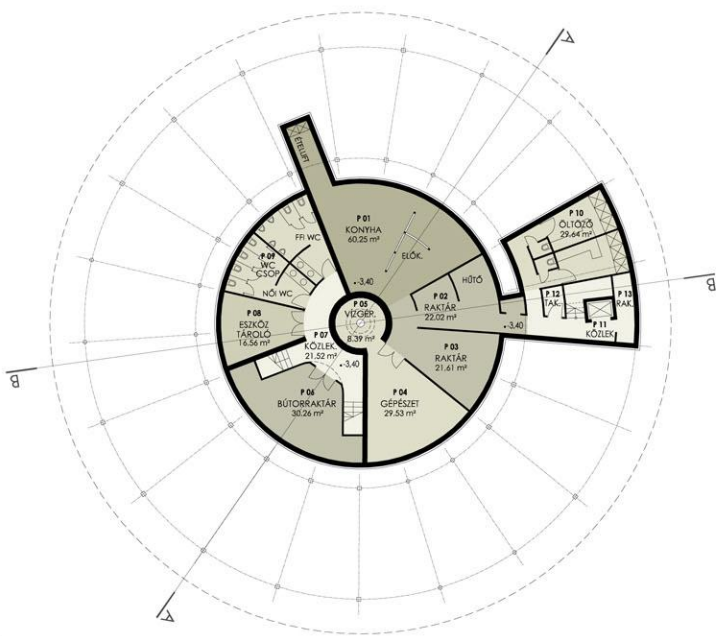

RENDEZVÉNYEK, VÁSÁROK TERE ÉS ESEMÉNYKÖZPONT  
 VENDÉGLÁTÁS, KISZOLGÁLÓ EGYSÉGEK  
 VENDÉGLÁTÁS, ÜZLETEK

RENDEZVÉNYEK, VÁSÁROK TERE ÉS ESEMÉNYKÖZPONT  
 VENDÉGLÁTÁS, KISZOLGÁLÓ EGYSÉGEK  
 VENDÉGLÁTÁS, ÜZLETEK

TETŐFELÜLNÉZET

PINCE

FÖLDSZINT  
 (±0,00 = 109,30) mBf

HELYISÉGLISTA

F 01 ELŐTÉR	45,72 m <sup>2</sup>	P 01 KONYHA	60,25 m <sup>2</sup>
F 02 KÁVÉZÓ	96,78 m <sup>2</sup>	P 02 RAKTÁR	22,02 m <sup>2</sup>
F 03 SÓRÓZÓ-ÉTTEREM	228,88 m <sup>2</sup>	P 03 RAKTÁR	21,61 m <sup>2</sup>
F 04 KIÁLLÍTÓ ÉS RENDEZVÉNYTEREM	172,55 m <sup>2</sup>	P 04 GÉPÉSZET	29,53 m <sup>2</sup>
F 05 GRILL KONYHA	44,11 m <sup>2</sup>	P 05 VÍZGÉPÉSZET	8,39 m <sup>2</sup>
F 06 IRODA	10,72 m <sup>2</sup>	P 06 BÚTORRAKTÁR	30,26 m <sup>2</sup>
F 07 ÁRUÁTVÉVŐ	7,78 m <sup>2</sup>	P 07 KÖZLEKEDŐ	21,52 m <sup>2</sup>
F 08 TAKARÍTÓSZER TÁROLÓ	2,00 m <sup>2</sup>	P 08 ESZKÖZ TÁROLÓ	16,56 m <sup>2</sup>
F 09 WC CSOPORT	40,37 m <sup>2</sup>	P 09 WC CSOPORT	29,83 m <sup>2</sup>
F 10 KÖZLEKEDŐ	11,41 m <sup>2</sup>	P 10 ÖLTÖZŐ	29,64 m <sup>2</sup>
		P 11 KÖZLEKEDŐ	8,47 m <sup>2</sup>
		P 12 TAKARÍTÓSZER TÁROLÓ	2,43 m <sup>2</sup>
		P 13 RAKTÁR	5,04 m <sup>2</sup>