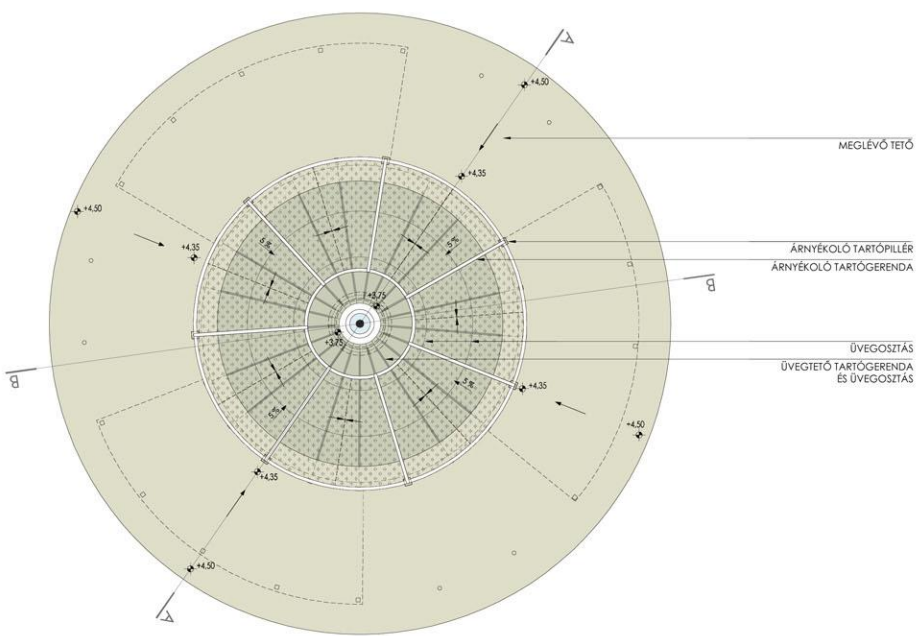

TETŐFELÜLNÉZET

PINCE

FÖLDSZINT  
 (±0,00 = 109,30) mBf

HELYISÉGLISTA

F 01 ELŐTÉR	45,72 m <sup>2</sup>	P 01 KONYHA	60,25 m <sup>2</sup>
F 02 KÁVÉZÓ	96,78 m <sup>2</sup>	P 02 RAKTÁR	22,02 m <sup>2</sup>
F 03 SÓRÓZÓ-ÉTTEREM	228,88 m <sup>2</sup>	P 03 RAKTÁR	21,61 m <sup>2</sup>
F 04 KIÁLLÍTÓ ÉS RENDEZVÉNYTEREM	172,55 m <sup>2</sup>	P 04 GÉPÉSZET	29,53 m <sup>2</sup>
F 05 GRILL KONYHA	44,11 m <sup>2</sup>	P 05 VÍZGÉPÉSZET	8,39 m <sup>2</sup>
F 06 IRODA	10,72 m <sup>2</sup>	P 06 BÚTORRAKTÁR	30,26 m <sup>2</sup>
F 07 ÁRUÁTVÉVŐ	7,78 m <sup>2</sup>	P 07 KÖZLEKEDŐ	21,52 m <sup>2</sup>
F 08 TAKARÍTÓSZER TÁROLÓ	2,00 m <sup>2</sup>	P 08 ESZKÖZ TÁROLÓ	16,56 m <sup>2</sup>
F 09 WC CSOPORT	40,37 m <sup>2</sup>	P 09 WC CSOPORT	29,83 m <sup>2</sup>
F 10 KÖZLEKEDŐ	11,41 m <sup>2</sup>	P 10 ÖLTÖZŐ	29,64 m <sup>2</sup>
		P 11 KÖZLEKEDŐ	8,47 m <sup>2</sup>
		P 12 TAKARÍTÓSZER TÁROLÓ	2,43 m <sup>2</sup>
		P 13 RAKTÁR	5,04 m <sup>2</sup>