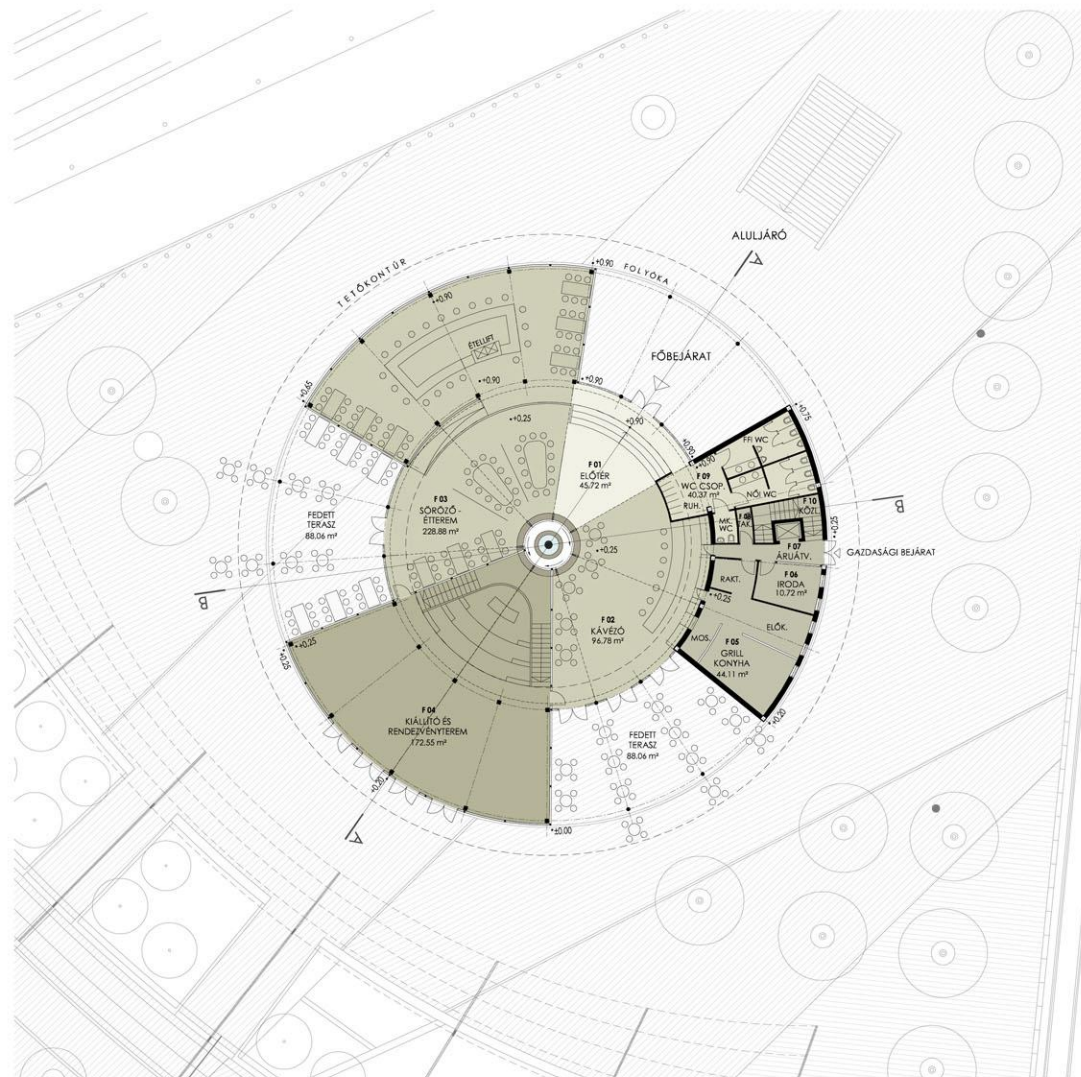

RENDEZVÉNYEK, VÁSÁROK TERE ÉS ESEMÉNYKÖZPONT  
 VENDÉGLÁTÁS, KISZOLGÁLÓ EGYSÉGEK  
 VENDÉGLÁTÁS, ÜZLETEK

RENDEZVÉNYEK, VÁSÁROK TERE ÉS ESEMÉNYKÖZPONT  
 VENDÉGLÁTÁS, KISZOLGÁLÓ EGYSÉGEK  
 VENDÉGLÁTÁS, ÜZLETEK

TETŐFELÜLNÉZET

PINCE

FÖLDSZINT  
 (±0,00 = 109,30) mBf

HELYISÉGLISTA

F 01 ELŐTÉR	45,72 m <sup>2</sup>	P 01 KONYHA	60,25 m <sup>2</sup>
F 02 KÁVÉZÓ	96,78 m <sup>2</sup>	P 02 RAKTÁR	22,02 m <sup>2</sup>
F 03 SÓRÓZÓ-ÉTTEREM	228,88 m <sup>2</sup>	P 03 RAKTÁR	21,61 m <sup>2</sup>
F 04 KIÁLLÍTÓ ÉS RENDEZVÉNYTEREM	172,55 m <sup>2</sup>	P 04 GÉPÉSZET	29,53 m <sup>2</sup>
F 05 GRILL KONYHA	44,11 m <sup>2</sup>	P 05 VÍZGÉPÉSZET	8,39 m <sup>2</sup>
F 06 IRODA	10,72 m <sup>2</sup>	P 06 BÚTORRAKTÁR	30,26 m <sup>2</sup>
F 07 ÁRUÁTVÉVŐ	7,78 m <sup>2</sup>	P 07 KÖZLEKEDŐ	21,52 m <sup>2</sup>
F 08 TAKARÍTÓSZER TÁROLÓ	2,00 m <sup>2</sup>	P 08 ESZKÖZ TÁROLÓ	16,56 m <sup>2</sup>
F 09 WC CSOPORT	40,37 m <sup>2</sup>	P 09 WC CSOPORT	29,83 m <sup>2</sup>
F 10 KÖZLEKEDŐ	11,41 m <sup>2</sup>	P 10 ÖLTÖZŐ	29,64 m <sup>2</sup>
		P 11 KÖZLEKEDŐ	8,47 m <sup>2</sup>
		P 12 TAKARÍTÓSZER TÁROLÓ	2,43 m <sup>2</sup>
		P 13 RAKTÁR	5,04 m <sup>2</sup>