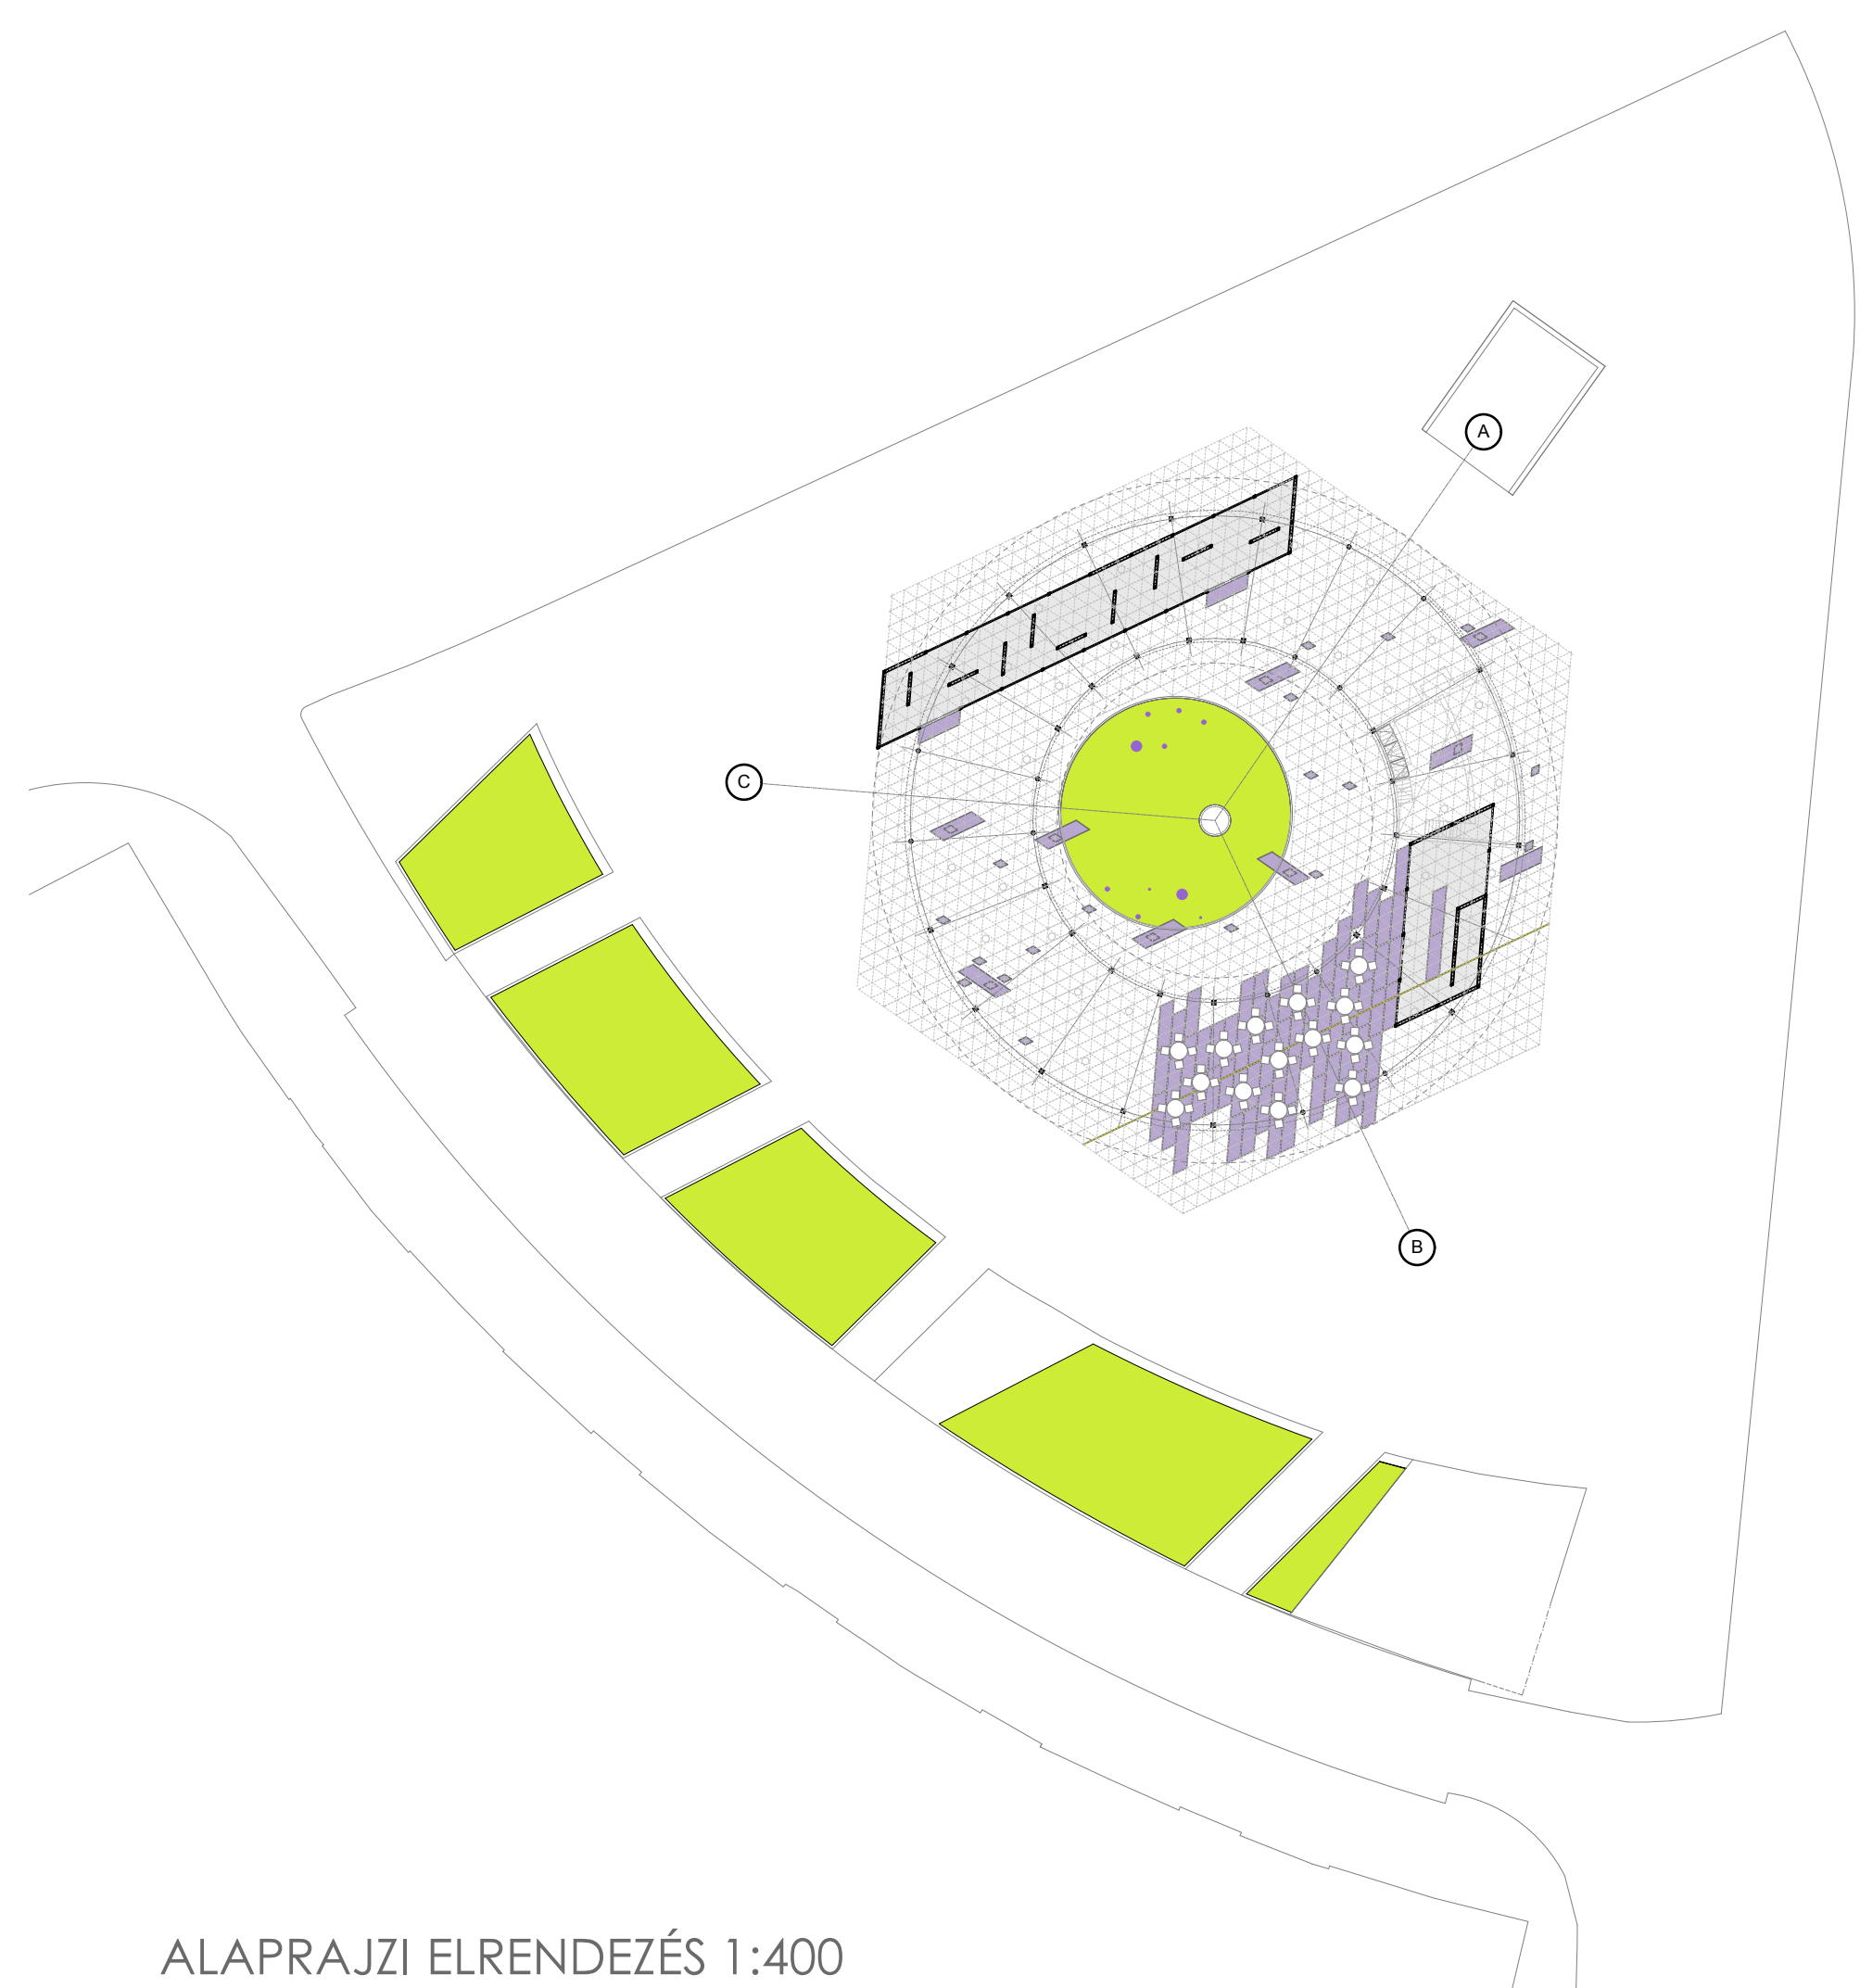

TÖBB FUNKCIÓT BEFOGADÓ VÁLTOZAT - KIÁLLÍTÓTÉR ÉS KÁVÉZÓ

A GOMBA ÉPÜLETÉNEK LEGJELLEMZŐBB HASZNOSÍTÁSI VÁLTOZATA A MÓRICZ ZSIGMOND KÖRTÉR DÉLI TÉRFALÁNAK ÖNKORMÁNYZATI TULAJDONÚ ÜZLETHELYISÉGEIBŐL KIALAKÍTOTT KULTURÁLIS KÁVÉZÓ ÉS INFORMÁCIÓS PONT NYÁRI KITELEPÜLÉSEKÉNT LÉTREJÖVŐ KÁVÉZÓ, AMELY SZINTÉN A MOBIL PAVILONRENDSZER ELEMEIBŐL ALAKÍTHATÓ KI. A KÁVÉZÓ NYITOTT FOGYASZTÓTERÉT SZINTÉN A MOBIL UTCABÚTORELEMEKBŐL KIALAKÍTOTT KIEMELT SZINT JELÖLI KI. A KIÁLLÍTÓTÉRREL ÖTVÖZVE EGY ZÁRT, INTIM TÉRRÉSZT VÁLASZT LE A FORGALMAS TÉRBŐL.

ALAPRAJZI ELRENDEZÉS 1:400