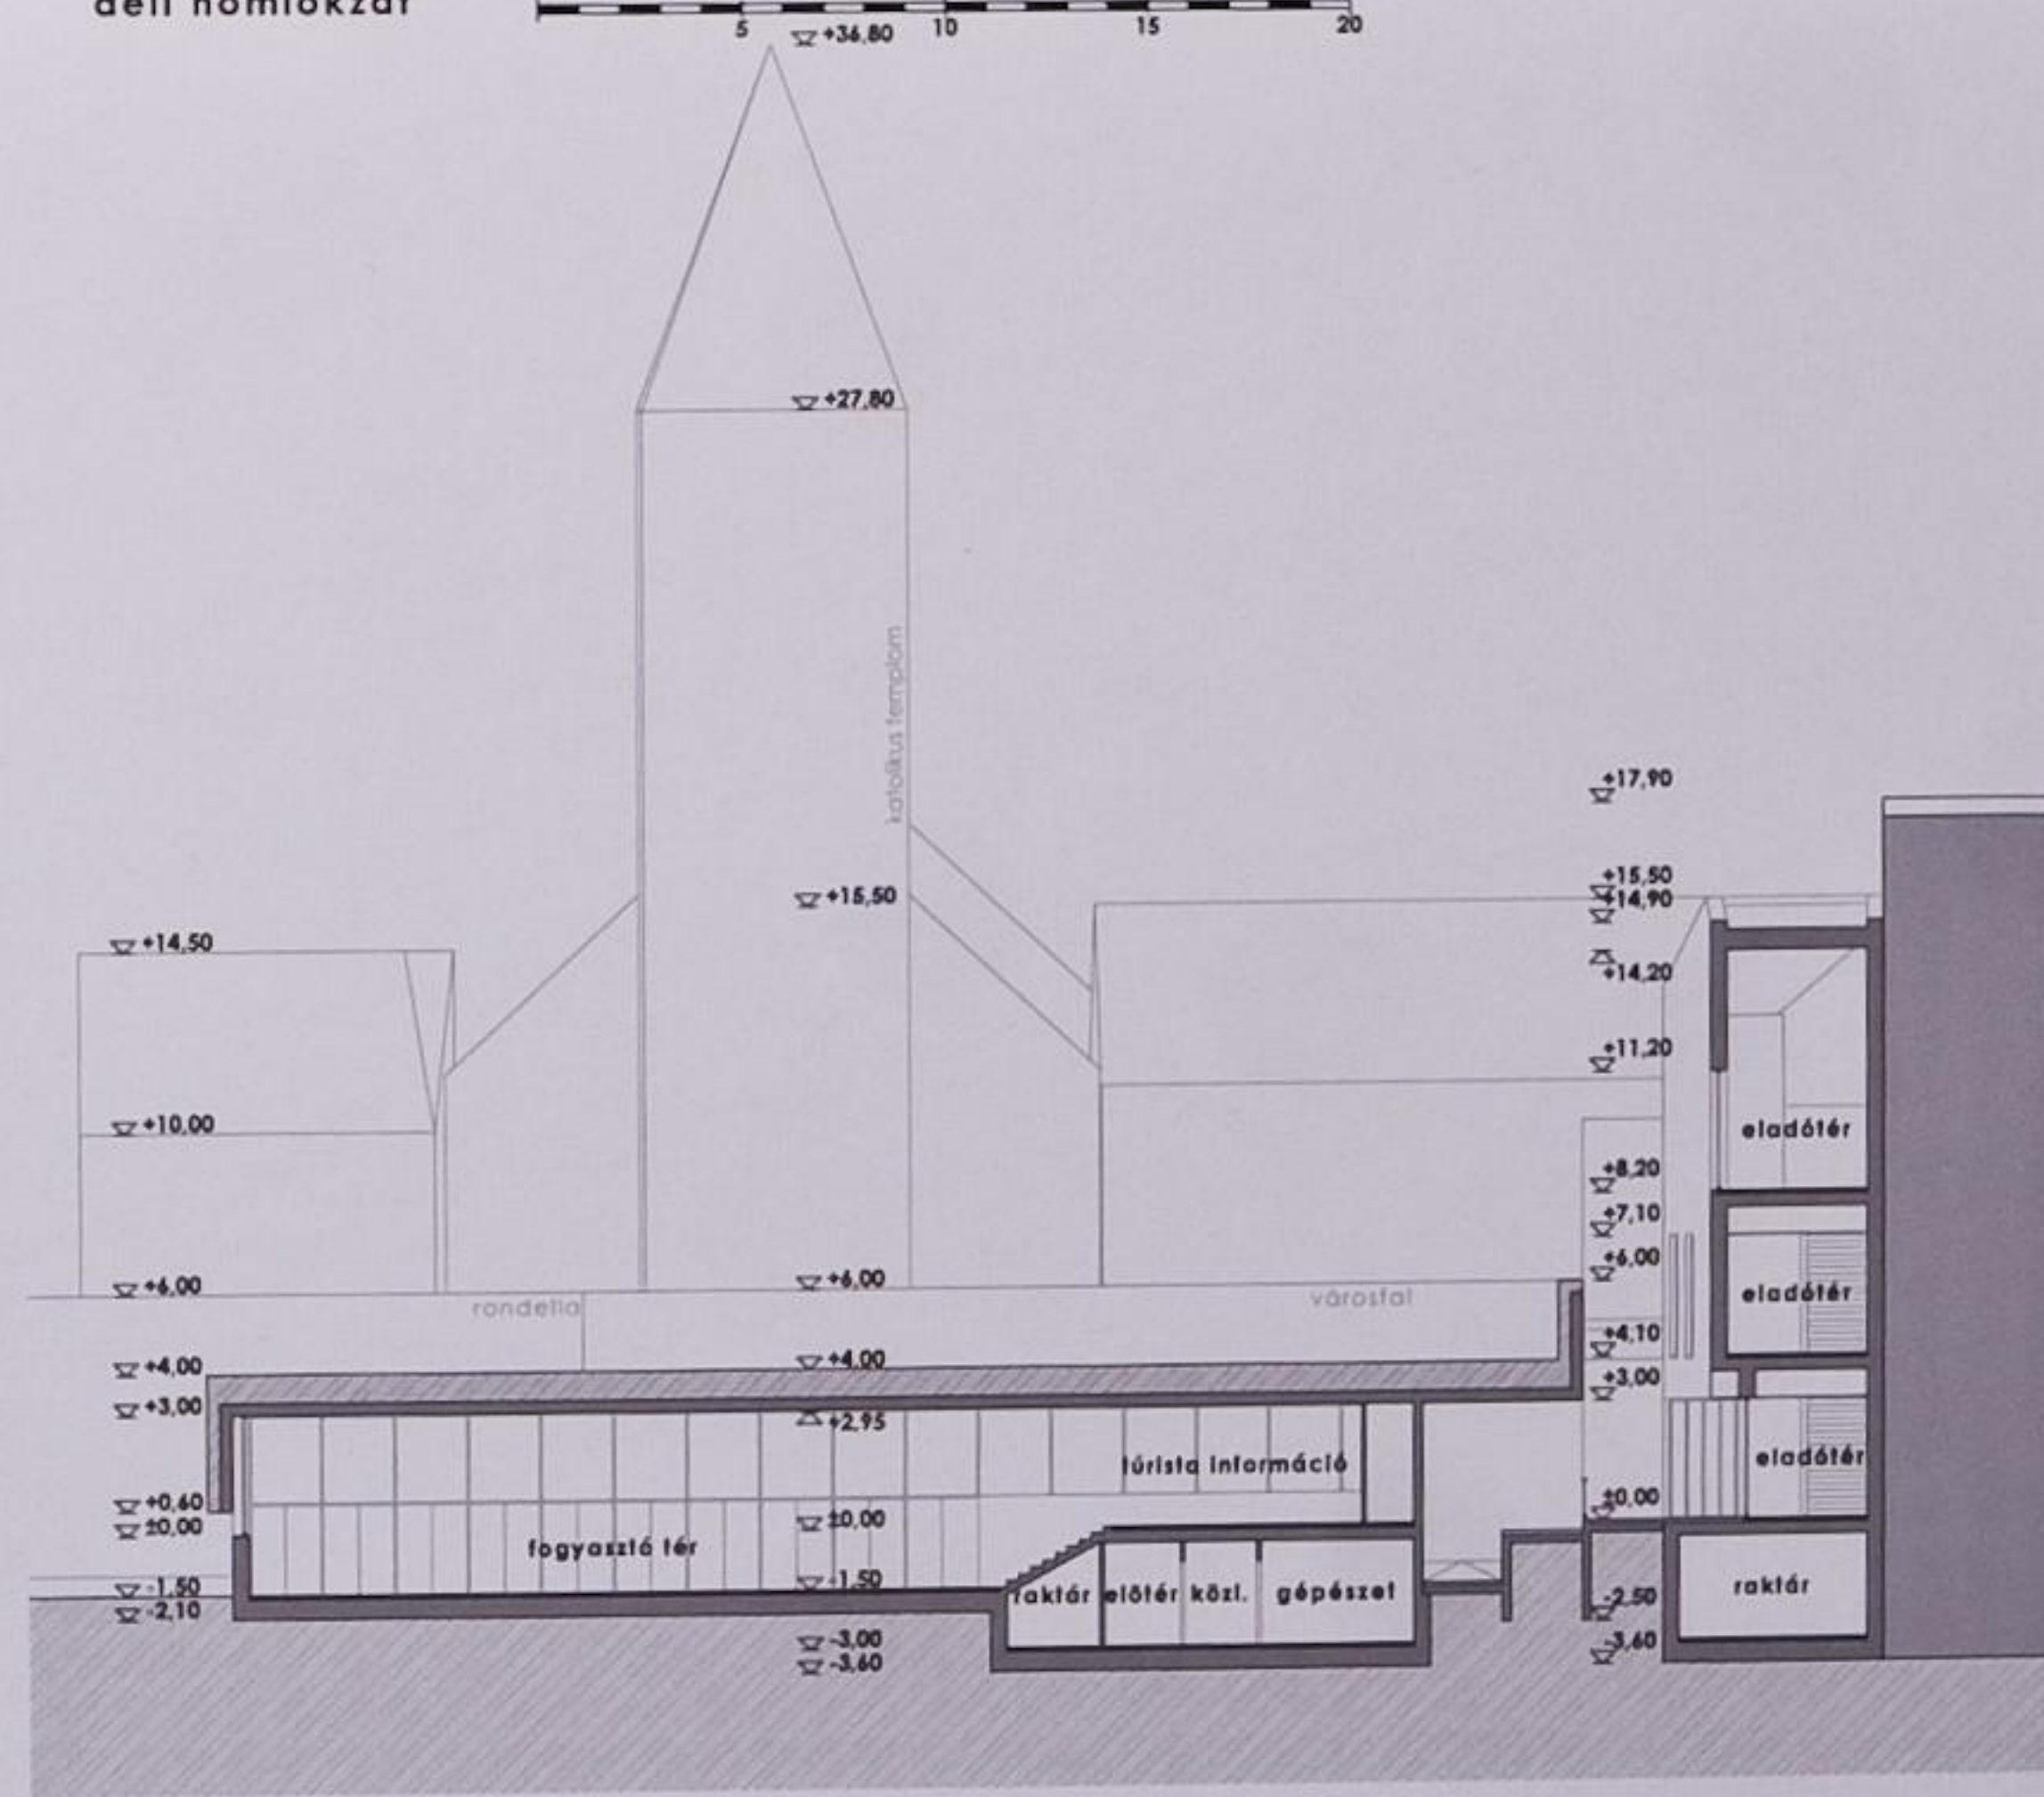

keleti homlokzat

déli homlokzat

nyugati homlokzat

keresztmetszet

hosszmetszet

VÁRFAL, RONDELLA, TEMPLOMTORONY LÁTVÁNYÁNAK BEMUTATÁSA

KÖZLEKEDÉSI IRÁNYOK

Handwritten annotations in red and black ink, including a circled '22' and other symbols.

SOPRON
VÁRKERÜLET - REVITALIZÁCIÓ
TERVPÁLYÁZAT

10

RENDEZVÉNYTÉR KÜLSŐ