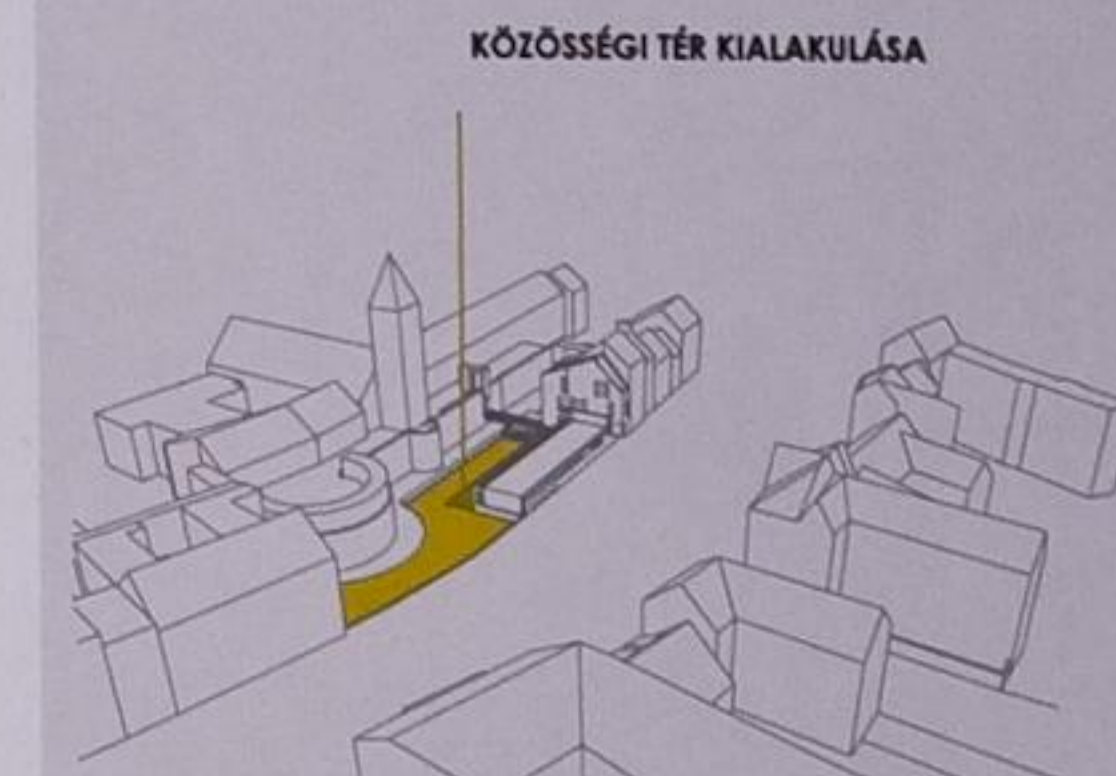

keleti homlokzat

déli homlokzat

nyugati homlokzat

keresztmetszet

hosszmetszet

VÁRFAL, RONDELLA, TEMPLOMTORONY LÁTVÁNYÁNAK BEMUTATÁSA

KÖZLEKEDÉSI IRÁNYOK

Handwritten annotations in red and black ink, including a circled '22' and other symbols.

SOPRON
VÁRKERÜLET - REVITALIZÁCIÓ
TERVPÁLYÁZAT

10

RENDEZVÉNYTÉR KÜLSŐ