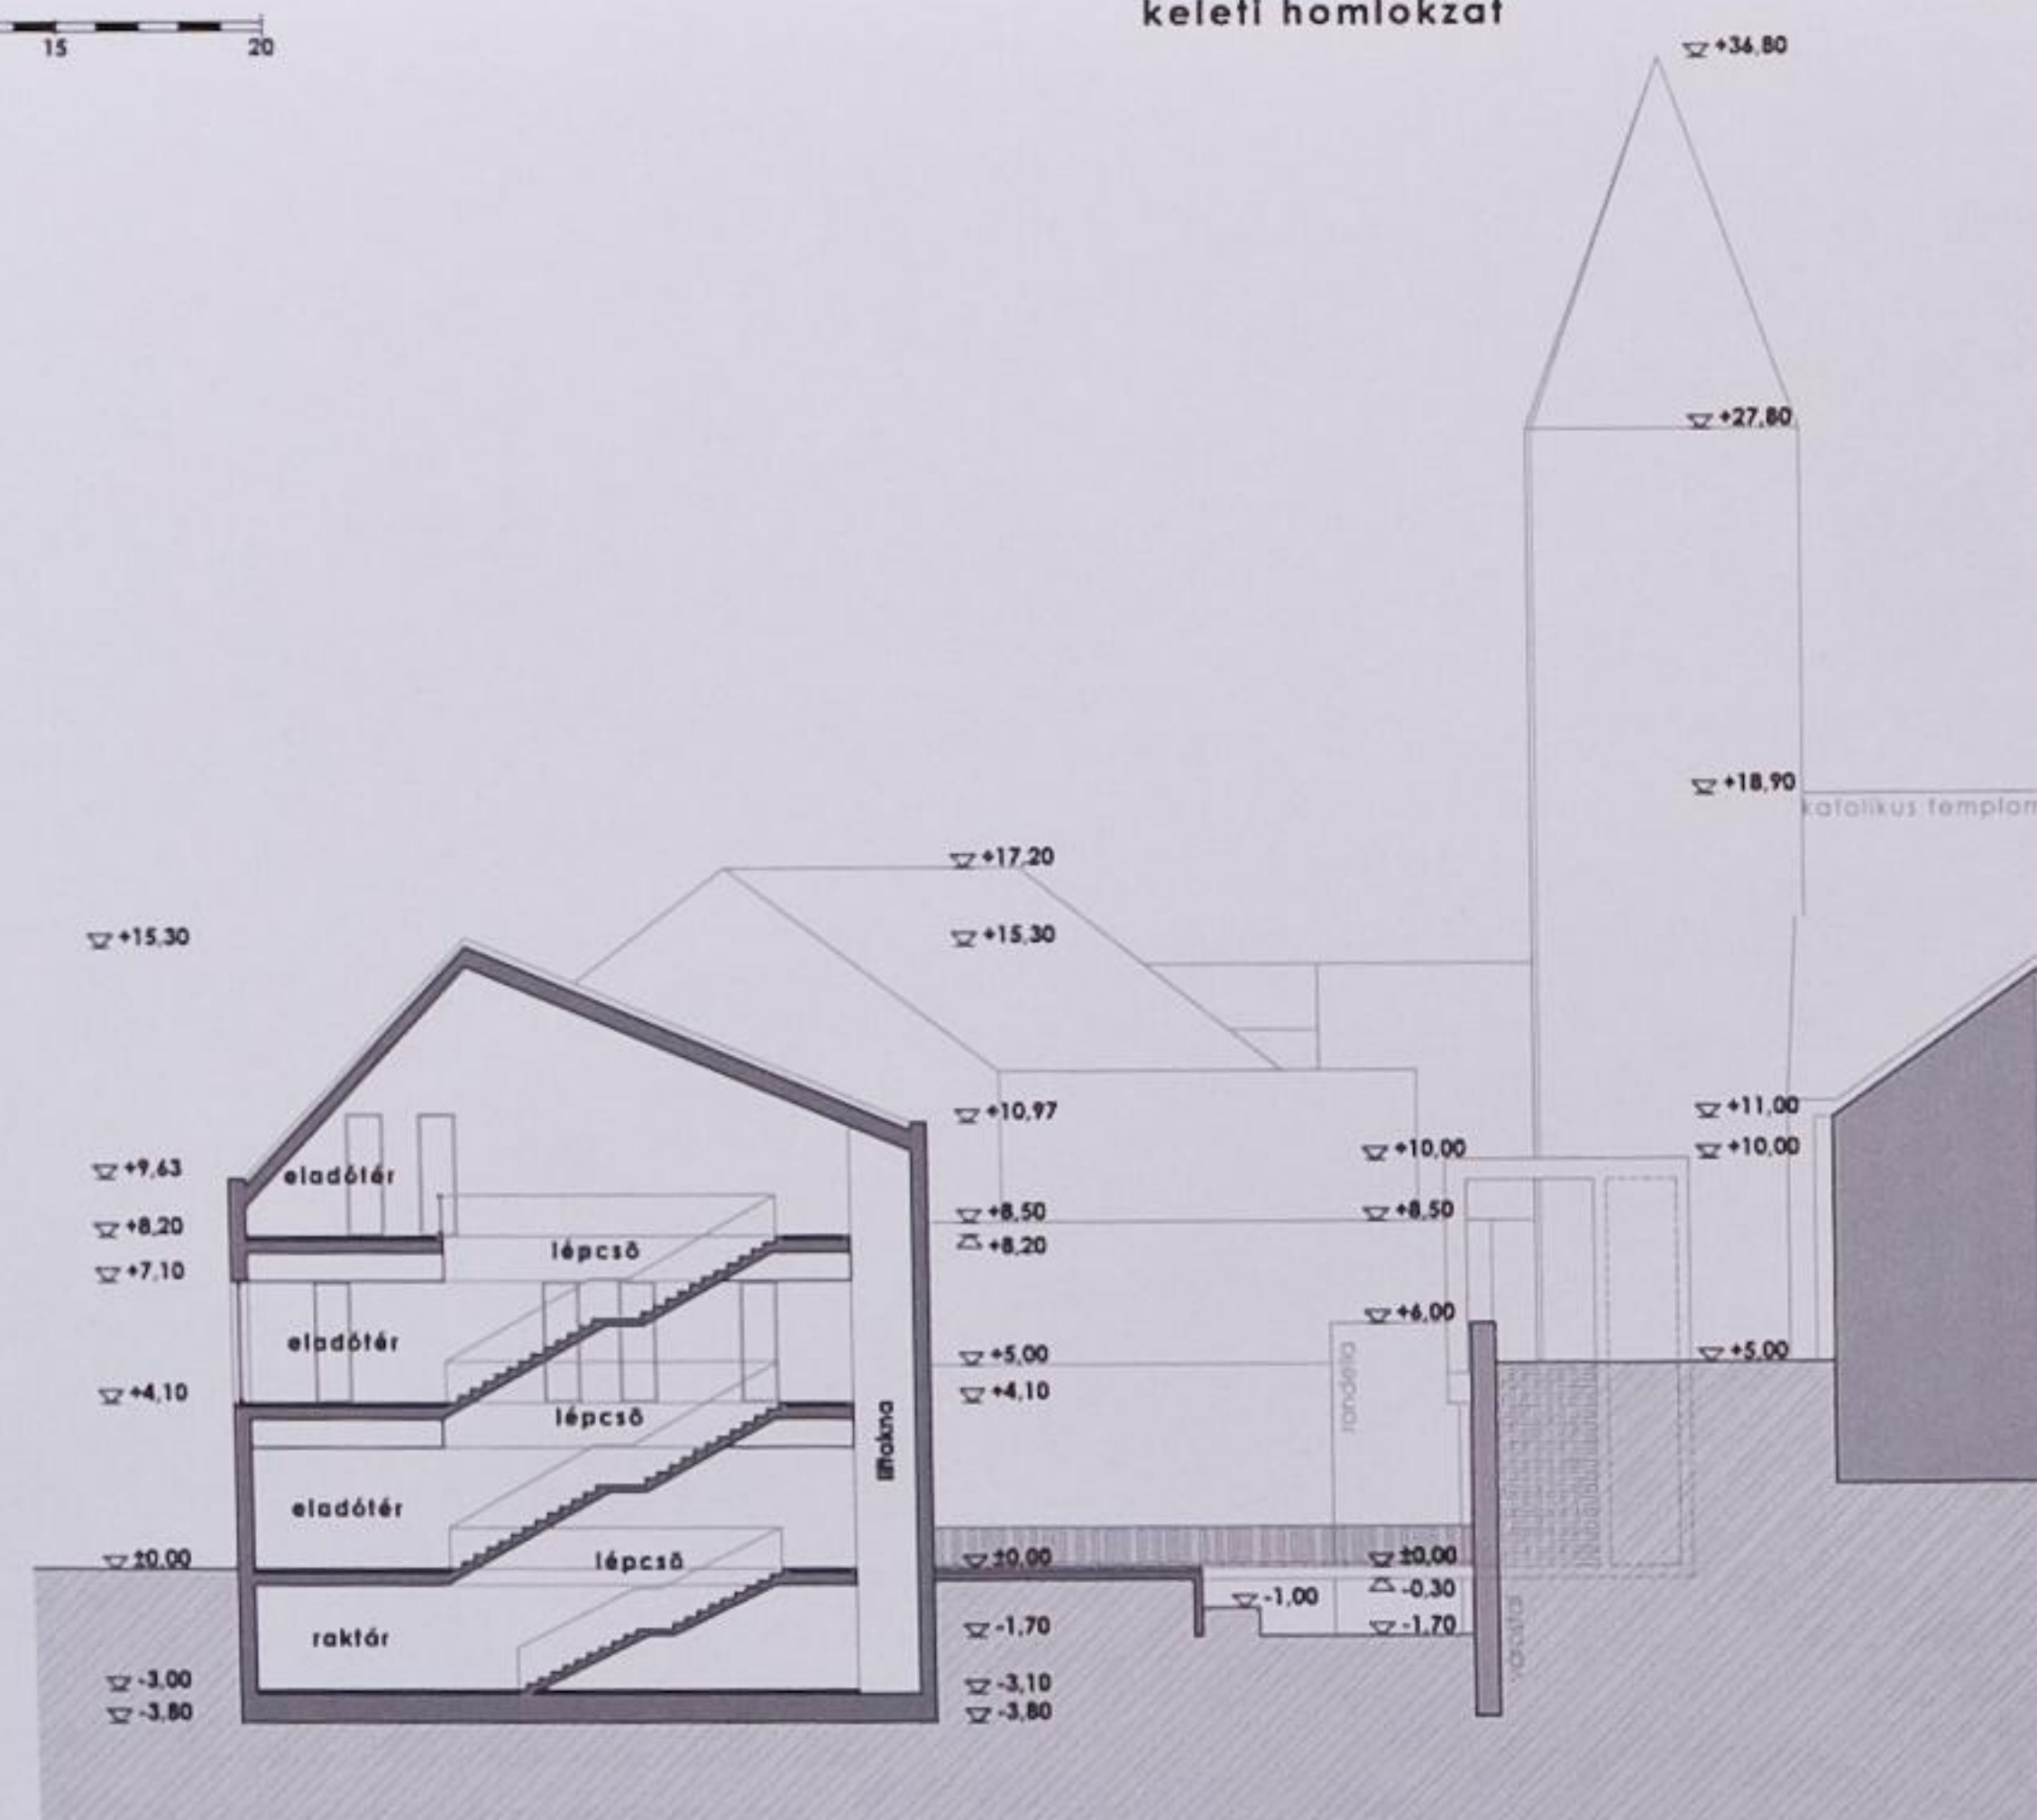

keleti homlokzat

déli homlokzat

nyugati homlokzat

keresztmetszet

hosszmetszet

VÁRFAL, RONDELLA, TEMPLOMTORONY LÁTVÁNYÁNAK BEMUTATÁSA

KÖZLEKEDÉSI IRÁNYOK

Handwritten annotations in red and black ink, including a circled '22' and other symbols.

SOPRON
VÁRKERÜLET - REVITALIZÁCIÓ
TERVPÁLYÁZAT

10

RENDEZVÉNYTÉR KÜLSŐ