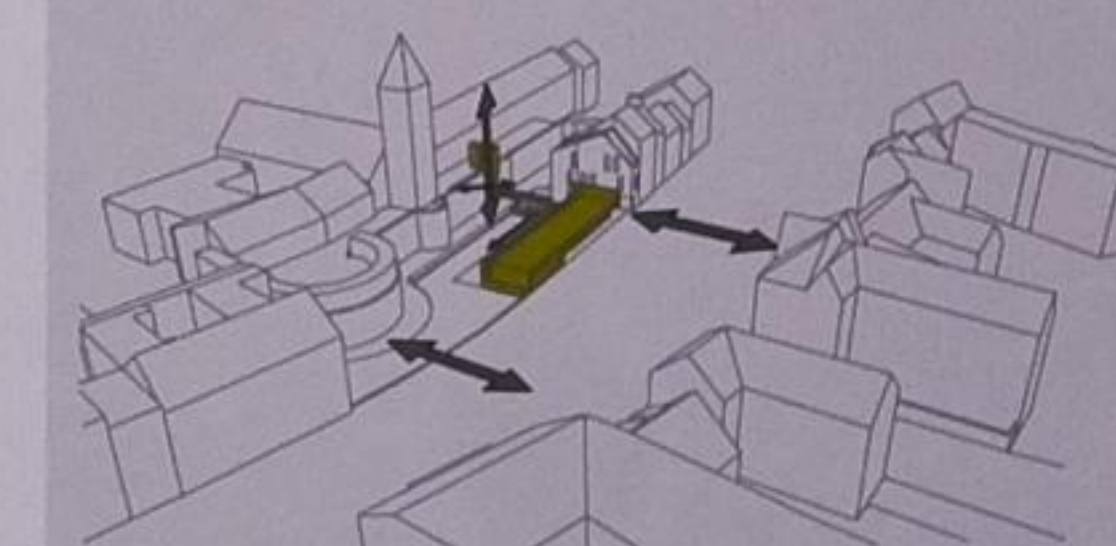

keleti homlokzat

déli homlokzat

nyugati homlokzat

keresztmetszet

hosszmetszet

VÁRFAL, RONDELLA, TEMPLOMTORONY LÁTVÁNYÁNAK BEMUTATÁSA

KÖZLEKEDÉSI IRÁNYOK

Handwritten annotations in red and black ink, including a circled '22' and other symbols.

SOPRON
VÁRKERÜLET - REVITALIZÁCIÓ
TERVPÁLYÁZAT

10

RENDEZVÉNYTÉR KÜLSŐ