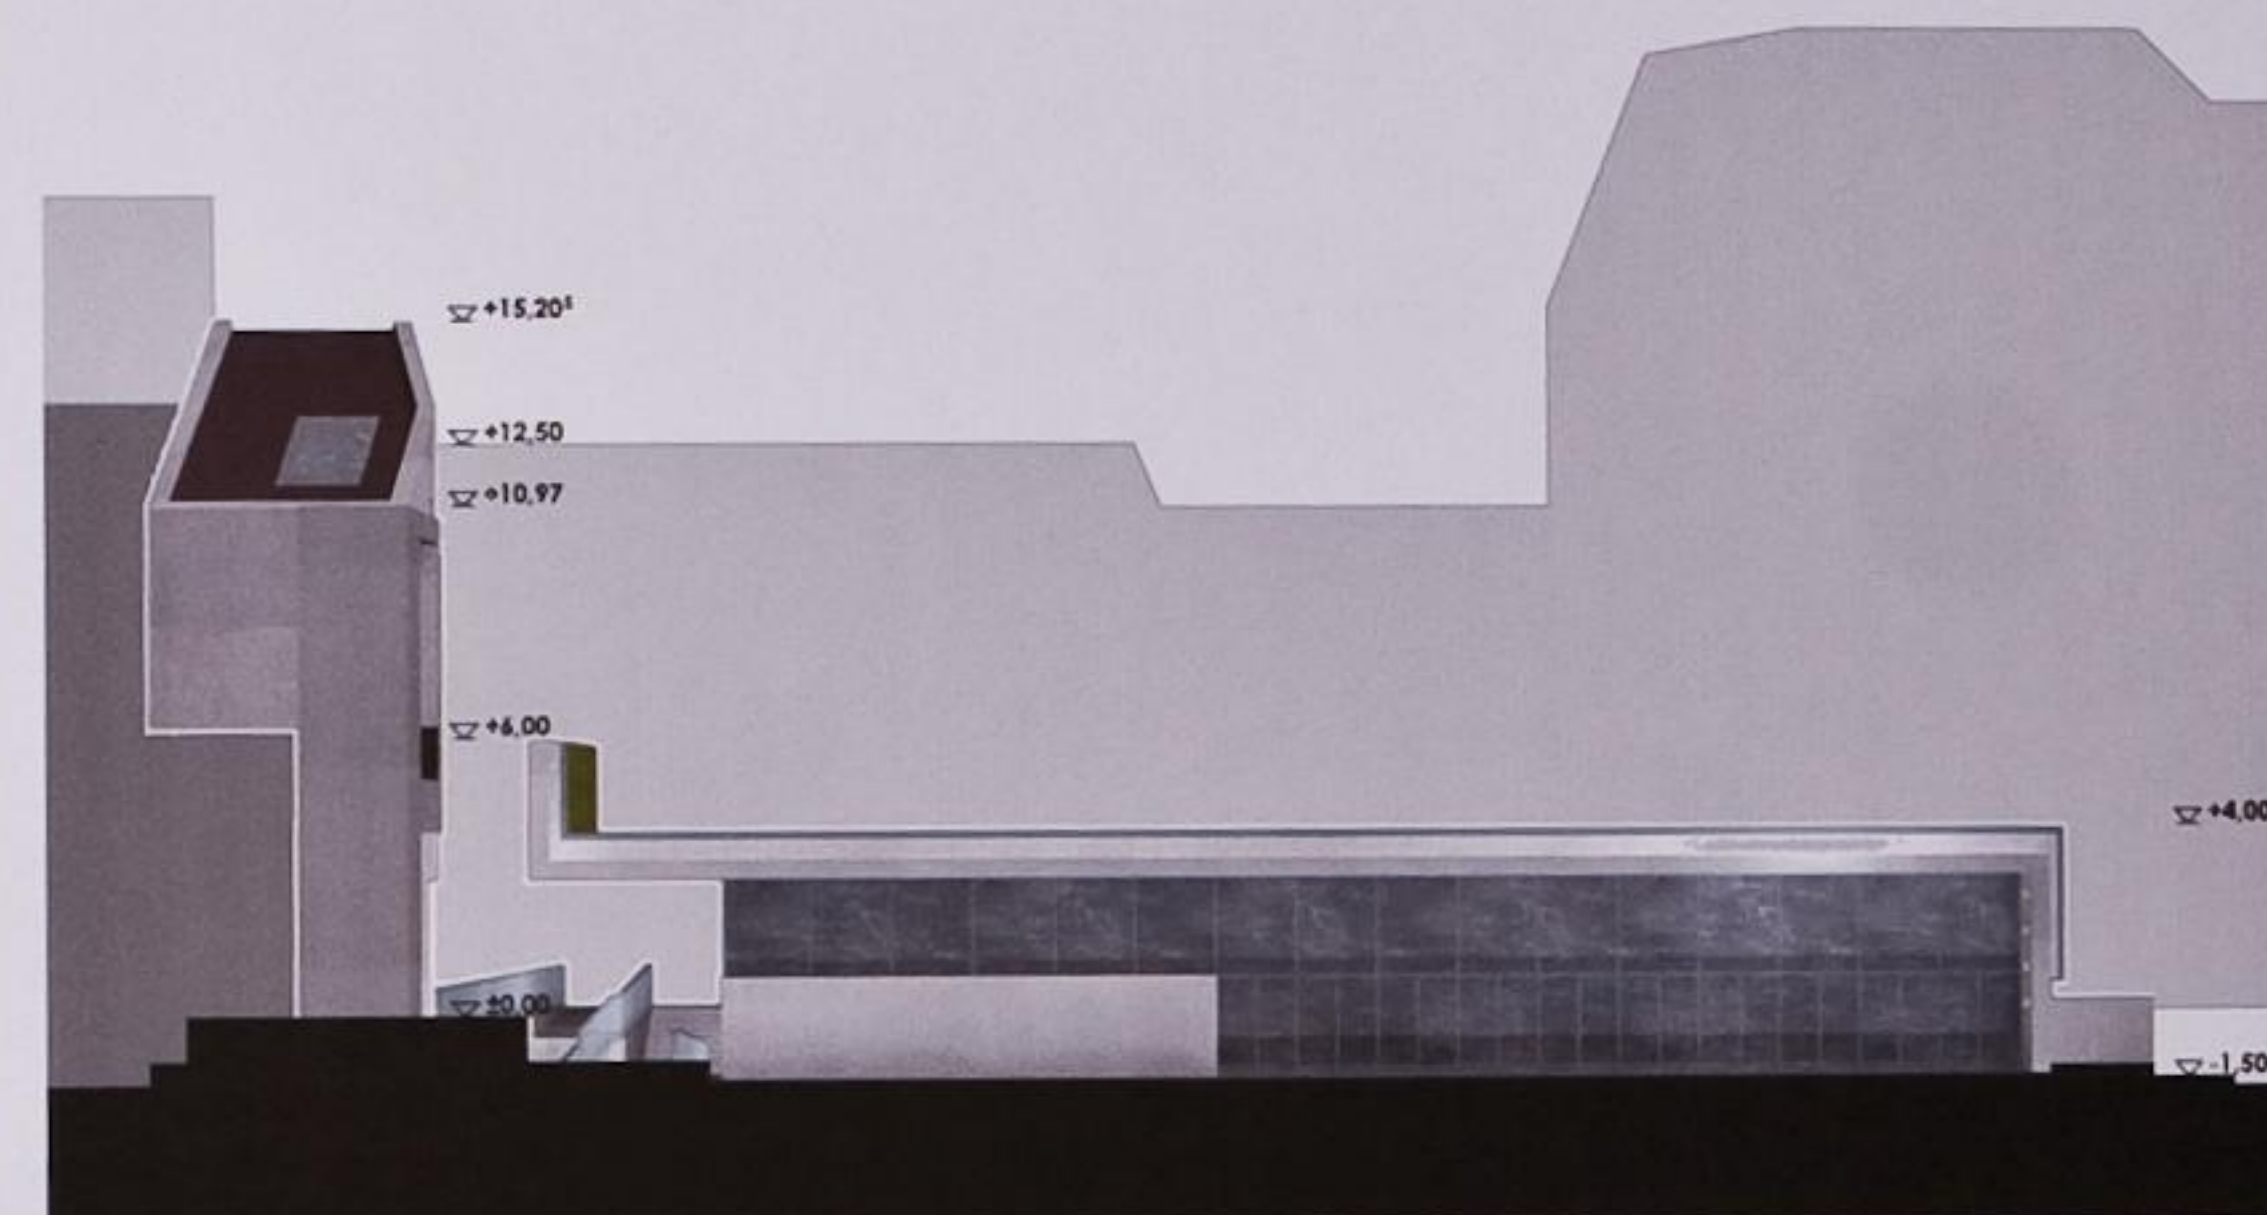

keleti homlokzat

déli homlokzat

nyugati homlokzat

keresztmetszet

hosszmetszet

VÁRFAL, RONDELLA, TEMPLOMTORONY LÁTVÁNYÁNAK BEMUTATÁSA

KÖZLEKEDÉSI IRÁNYOK

Handwritten annotations in red and black ink, including a circled '22' and other symbols.

SOPRON
VÁRKERÜLET - REVITALIZÁCIÓ
TERVPÁLYÁZAT

10

RENDEZVÉNYTÉR KÜLSŐ