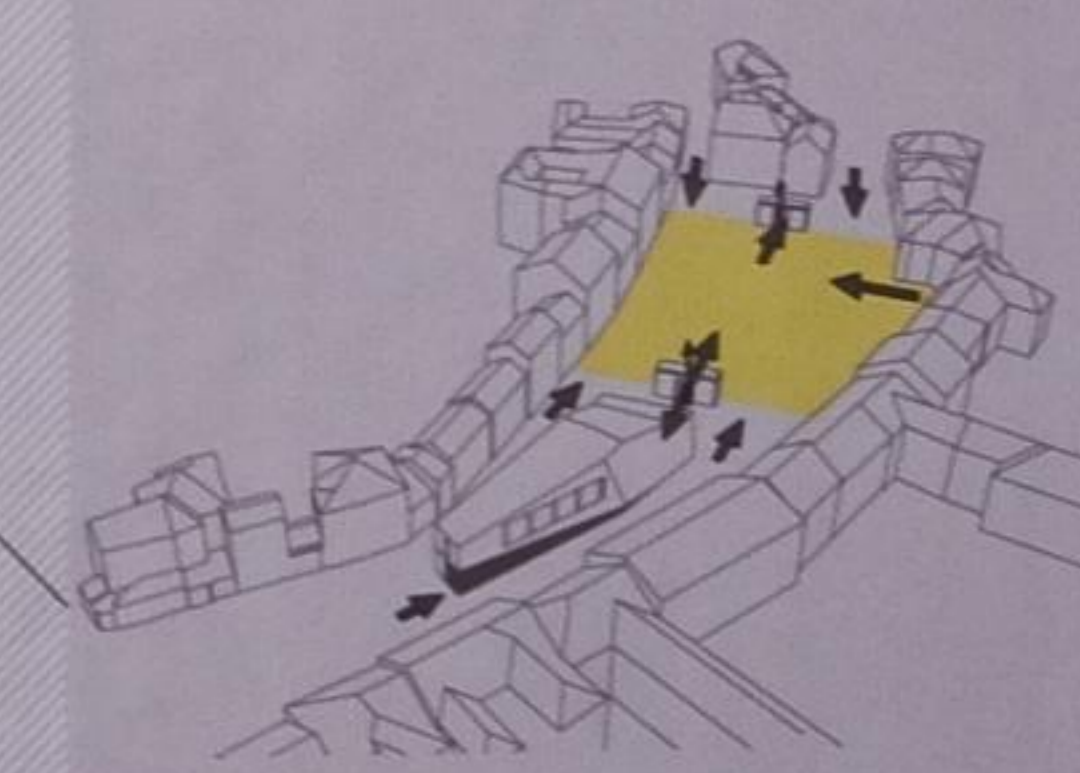

Kis Várkerület
pinceszinti alaprajz m200

helyiséglista-pince:

01.	teremgarázs	3780,0 m ²
02.	lépcsőház	28,8 m ²
03.	előtér	7,42 m ²
04.	női mosdó-wc	29,6 m ²
05.	fi mosdó-wc	29,6 m ²
06.	mozg.s.mosdó	2,8 m ²
07.	lépcsőház	28,8 m ²
08.	előtér	7,42 m ²
09.	női mosdó-wc	29,6 m ²
10.	fi mosdó-wc	29,6 m ²
11.	mozg.s.mosdó	2,8 m ²
12.	közlekedő	31,17 m ²
13.	gépezet	2,0 m ²
14.	raktár	16,14 m ²
15.	raktár	11,19 m ²
16.	raktár	5,84 m ²
	összesen	4039,1 m ²

KÖZÖSSÉGI TÉR KIALAKULÁSA

TÉRFALKÉPZŐ ÉPÜLETEK
KULTURÁLIS ÉS KÖZLEKEDÉSI FUNKCIÓK

KÖZLEKEDÉSI IRÁNYOK

SOPRON
VÁRKERÜLET - REVITALIZÁCIÓ
TERVPÁLYÁZAT

12

KISVÁRKERÜLET KÜLSŐ