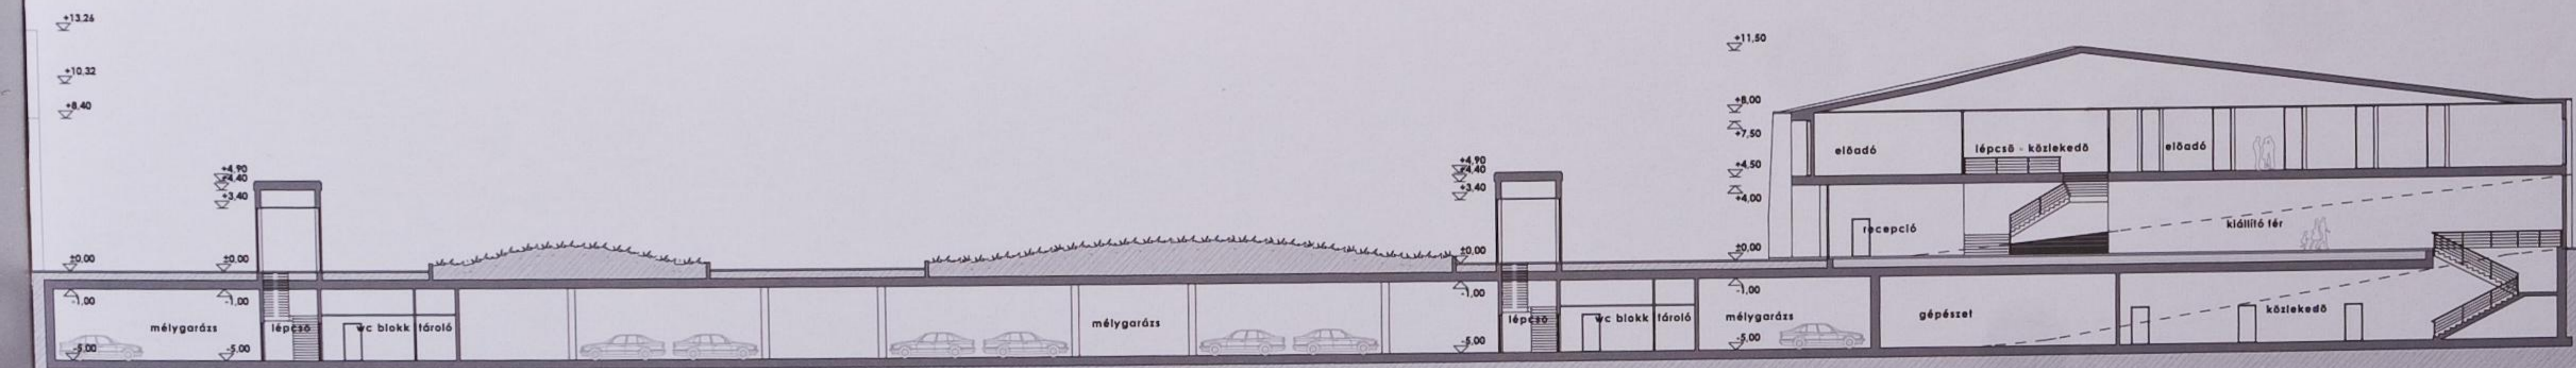

dél-nyugati homlokzat

nyugati homlokzat

észak-keleti homlokzat

dél-keleti homlokzat

hosszmetszet

Kis Várkerület
hosszmetszet - homlokzatok m200

KÖZSÉGI TÉR KIALAKULÁSA

TÉRFALKÉPZŐ ÉPÜLETEK
KULTURÁLIS ÉS KÖZLEKEDÉSI FUNKCIÓK

KÖZLEKEDÉSI IRÁNYOK

Handwritten notes:
Tér
22.12

SOPRON
VÁRKERÜLET - REVITALIZÁCIÓ
TERV PÁLYÁZAT

KISVÁRKERÜLET KÜLSŐ

14