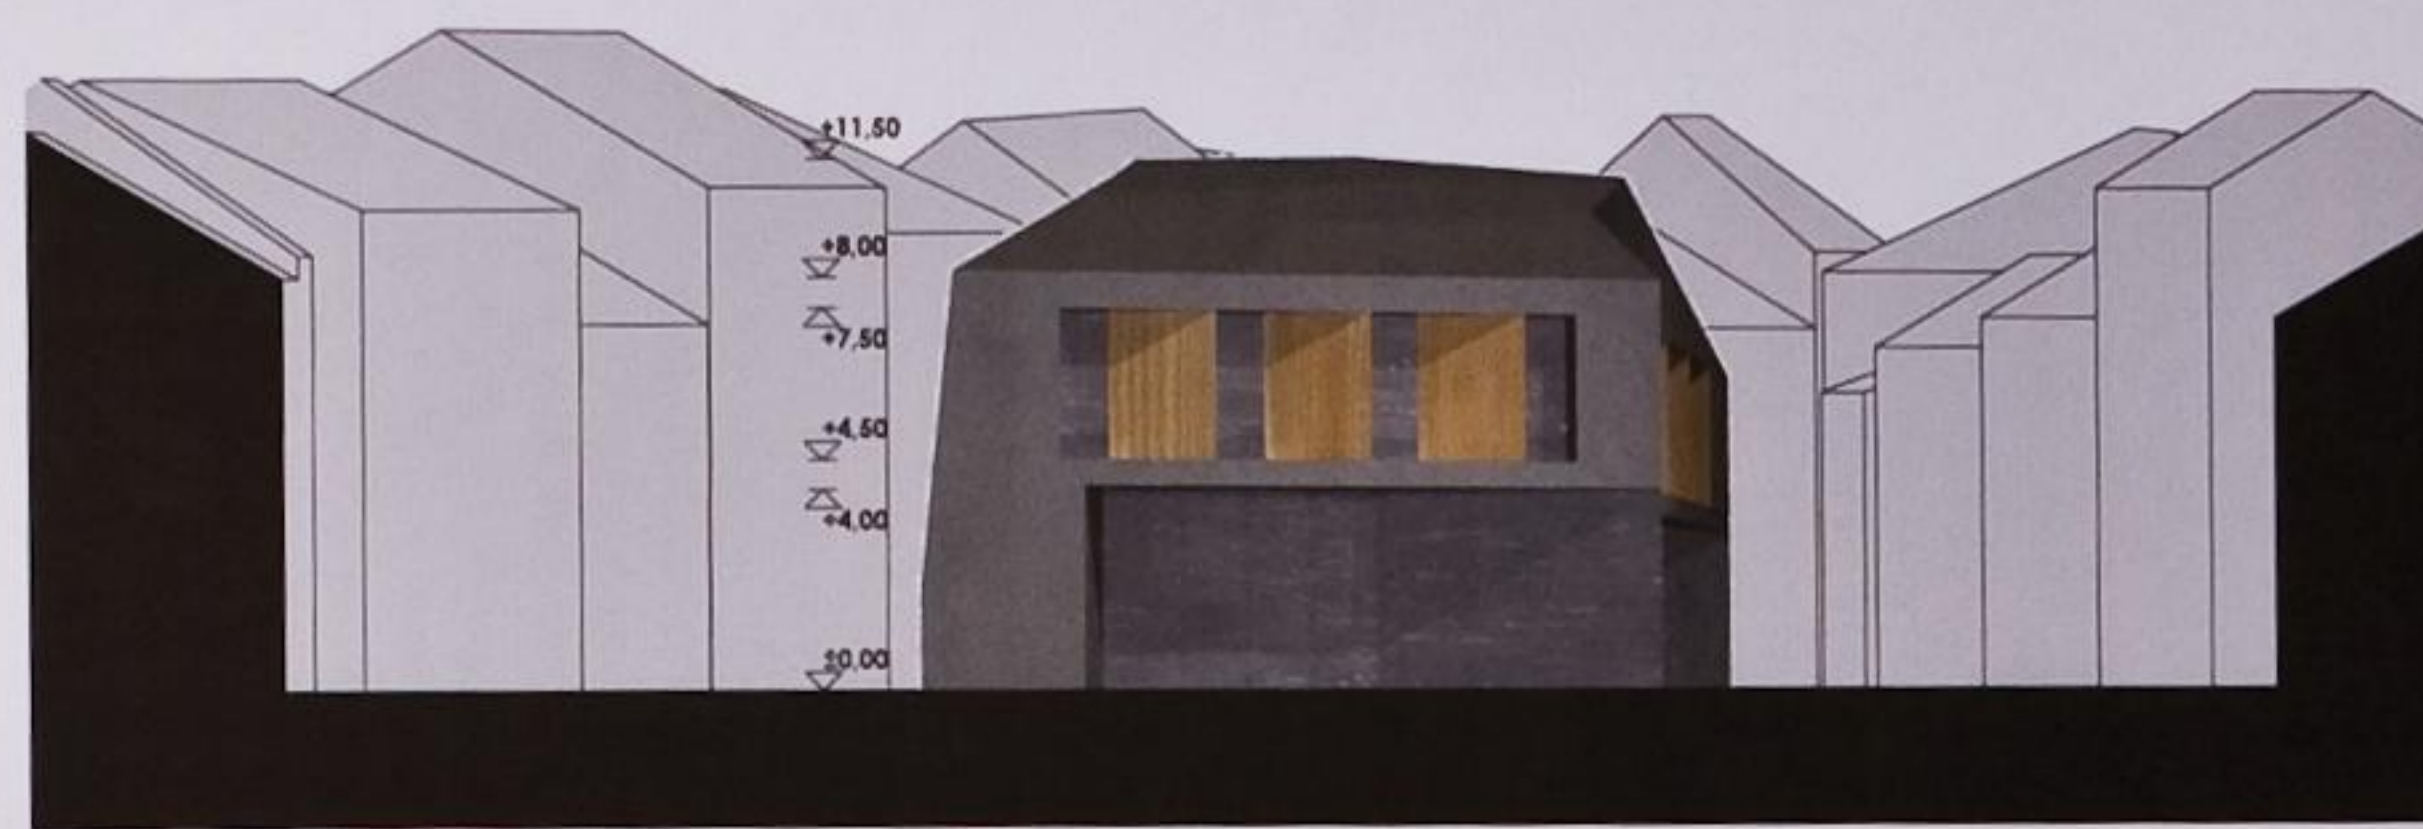

dél-nyugati homlokzat

nyugati homlokzat

észak-keleti homlokzat

dél-keleti homlokzat

hosszmetszet

Kis Várkerület
hosszmetszet - homlokzatok m200

KÖZSÉGI TÉR KIALAKULÁSA

TÉRFALKÉPZŐ ÉPÜLETEK
KULTURÁLIS ÉS KÖZLEKEDÉSI FUNKCIÓK